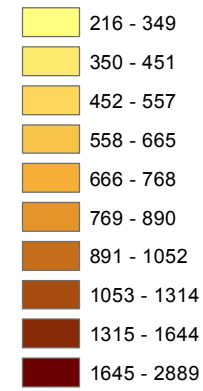

Mapa zistených trestných činov v SR za 2. štvrťrok 2013

Počet TČ v policajných okresoch

Celková kriminalita za 2. štvrťrok 2013

* 100% miera objasnenosti v danom policajnom okrese