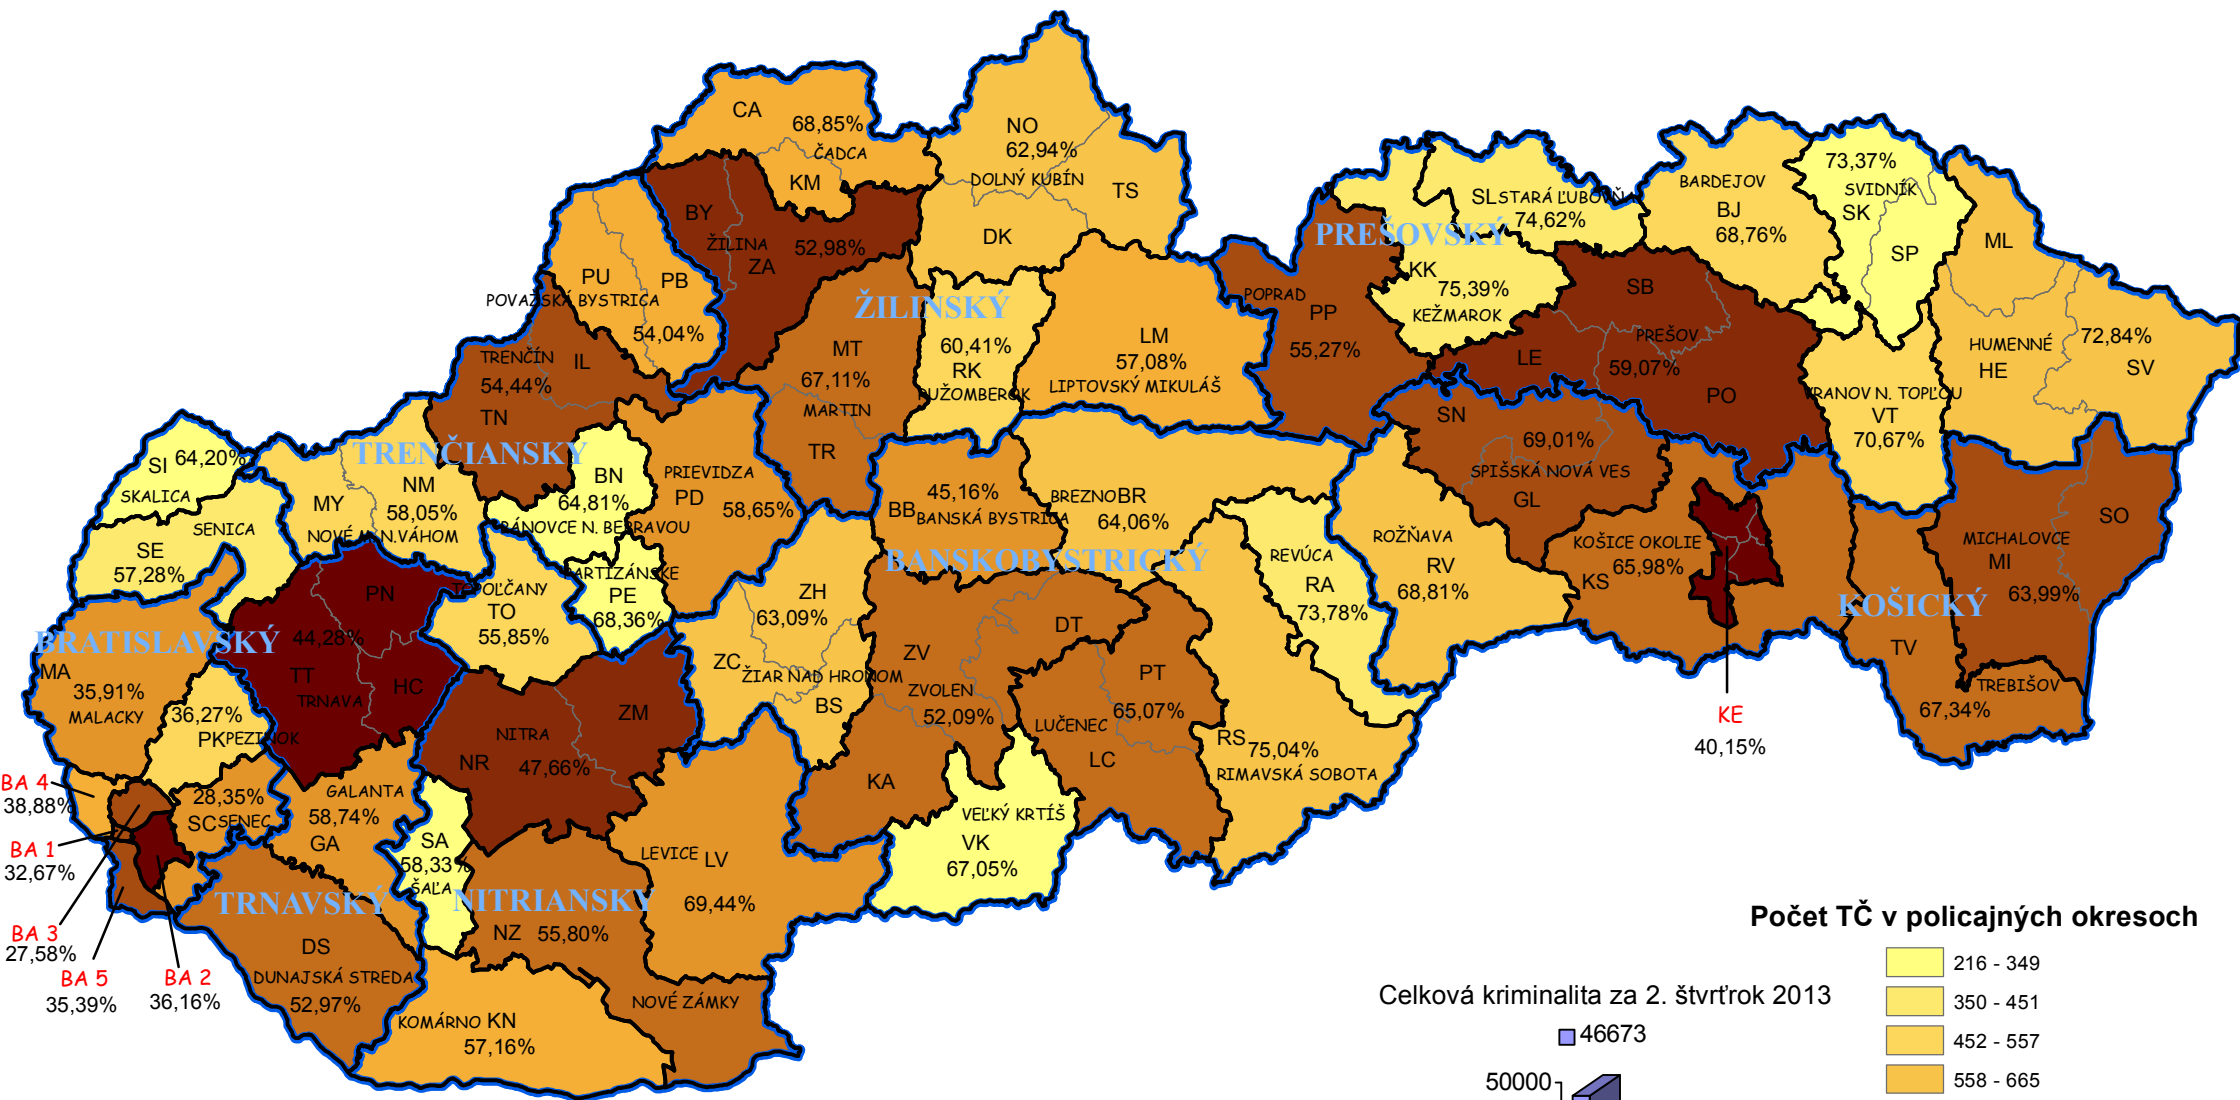

Mapa zistených trestných činov v SR za 2. štvrťrok 2013

Počet TČ v policajných okresoch

Celková kriminalita za 2. štvrťrok 2013

* 100% miera objasnenosti v danom policajnom okrese