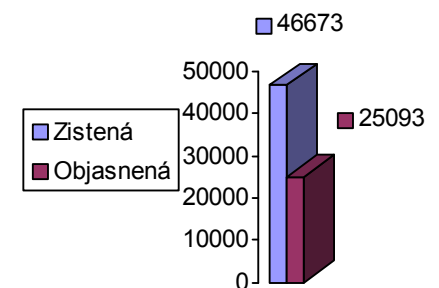

Mapa zistených trestných činov v SR za 2. štvrťrok 2013

Počet TČ v policajných okresoch

Celková kriminalita za 2. štvrťrok 2013

* 100% miera objasnenosti v danom policajnom okrese