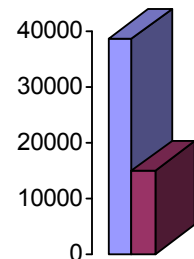

Mapa majetkových trestných činov v SR za rok 2013

BA 4
18,12%

BA 1
26,71%

BA 3
19,08%

BA 5
20,14%

BA 2
25,9%

Počet majetkových TČ v policajných okresoch

Celková majetková kriminalita

■ 38750

■ 15017

- 151 - 194
- 195 - 289
- 290 - 354
- 355 - 421
- 422 - 575
- 576 - 751
- 752 - 911
- 912 - 1131
- 1132 - 1887
- 1888 - 2667

OSISP PPZ

■ nápad TČ
■ objasnené TČ

* 100% miera objasnenosti v danom policajnom okrese