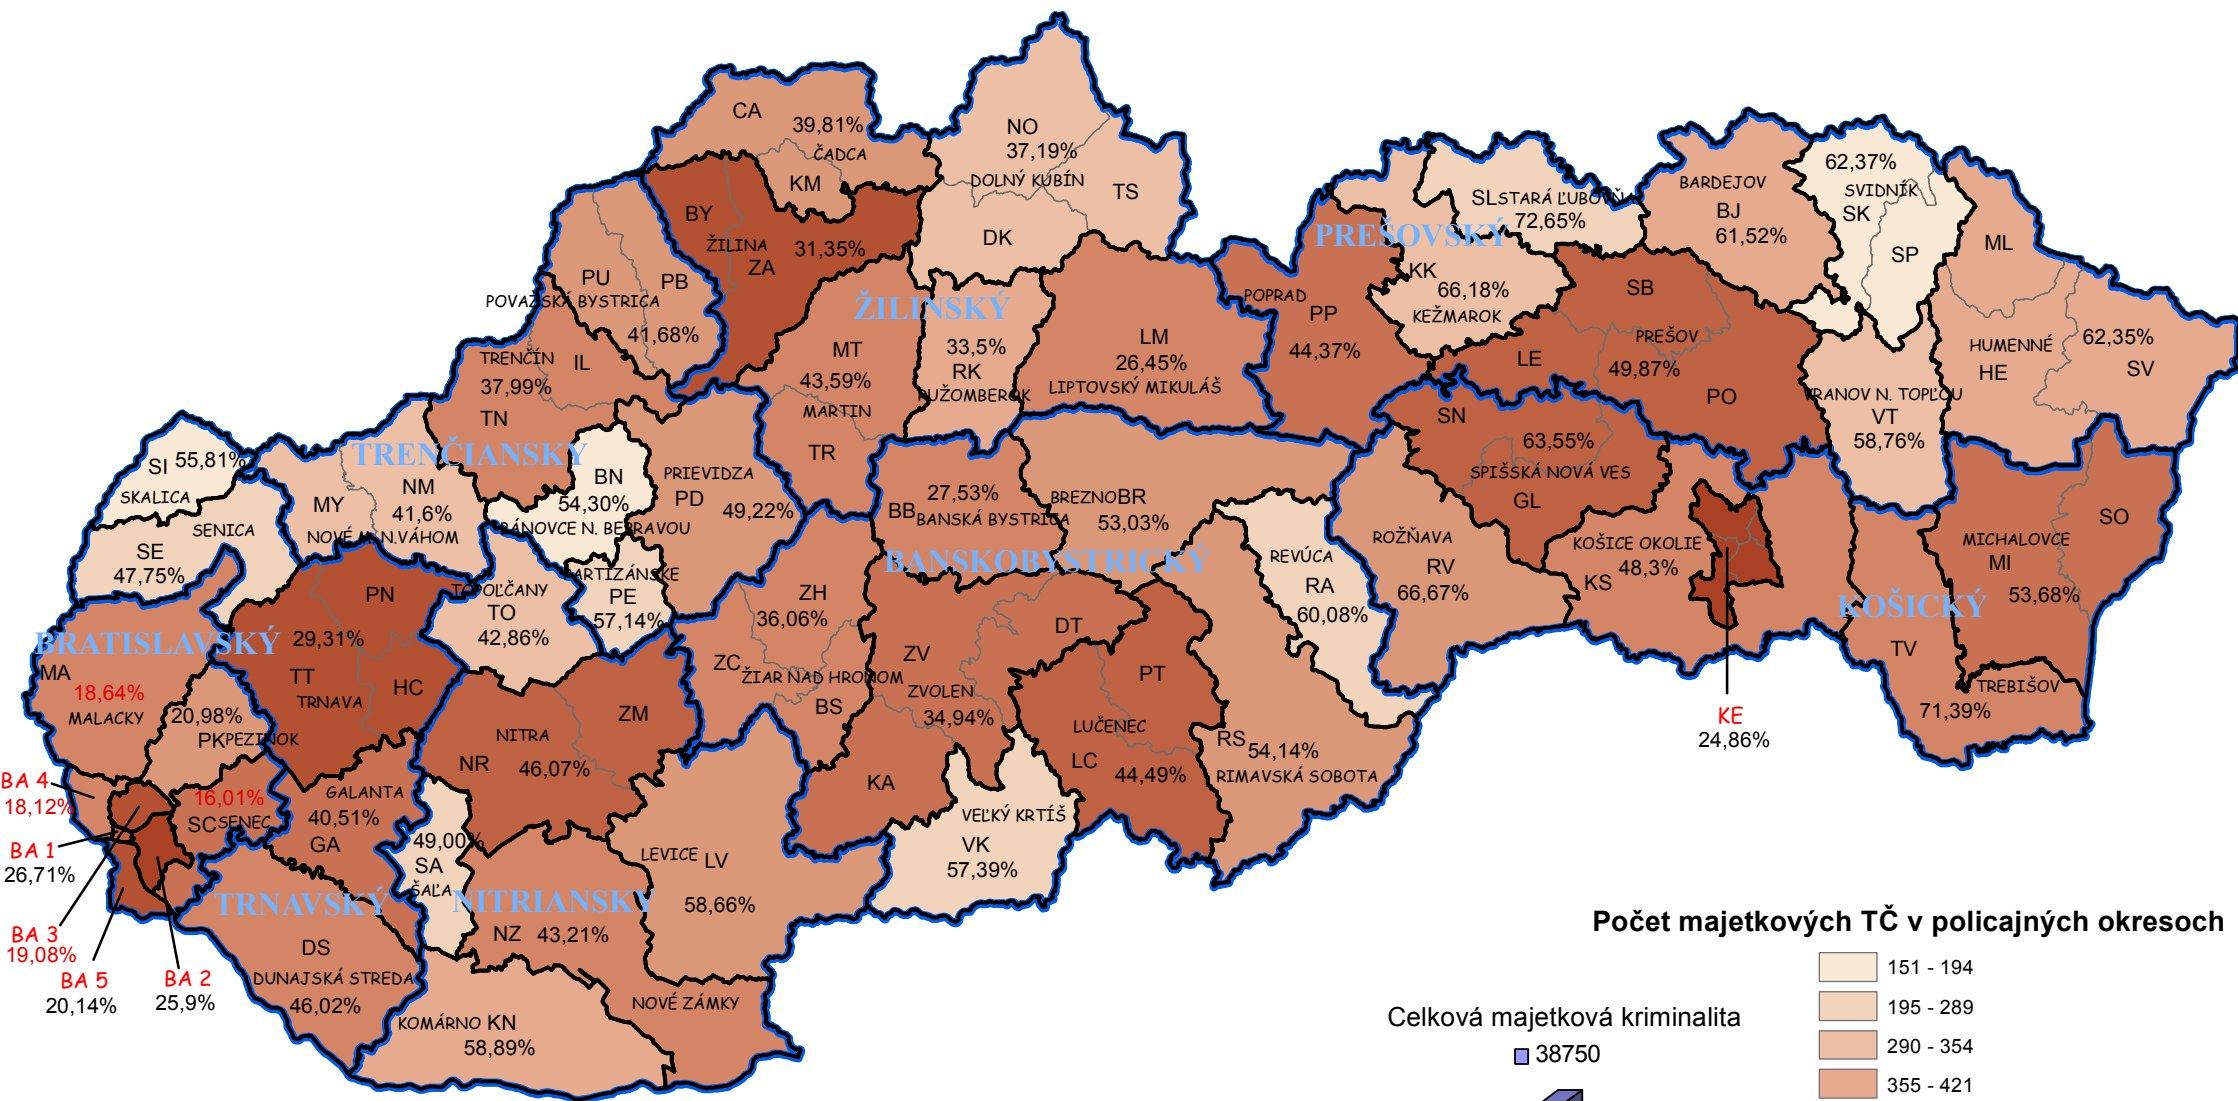

Mapa majetkových trestných činov v SR za rok 2013

BA 4
18,12%

BA 1
26,71%

BA 3
19,08%

BA 5
20,14%

BA 2
25,9%

Počet majetkových TČ v policajných okresoch

Celková majetková kriminalita

■ 38750

■ 15017

- 151 - 194
- 195 - 289
- 290 - 354
- 355 - 421
- 422 - 575
- 576 - 751
- 752 - 911
- 912 - 1131
- 1132 - 1887
- 1888 - 2667

OSISP PPZ

■ nápad TČ
■ objasnené TČ

* 100% miera objasnenosti v danom policajnom okrese