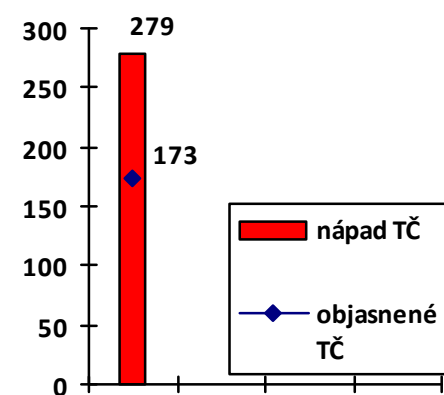

Mapa mravnostných trestných činov v SR za 1. štvrťrok 2016

BA 3
50%
BA 4
0%
BA 1
69,23%
57,139999
BA 5
57,14%
BA 2
36,36%

KE
66,67%

Celková mravnostná kriminalita za 1. štvrťrok 2016

Počet mravnostných TČ v policajných okresoch

* 100% miera objasnenosti v danom policajnom okrese