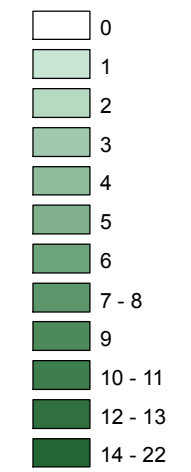

Mapa mravnostných trestných činov v SR za 1. štvrťrok 2016

BA 3
50%
BA 4
0%
BA 1
69,23%
57,139999
BA 5
57,14%
BA 2
36,36%

KE
66,67%

Celková mravnostná kriminalita za 1. štvrťrok 2016

Počet mravnostných TČ v policajných okresoch