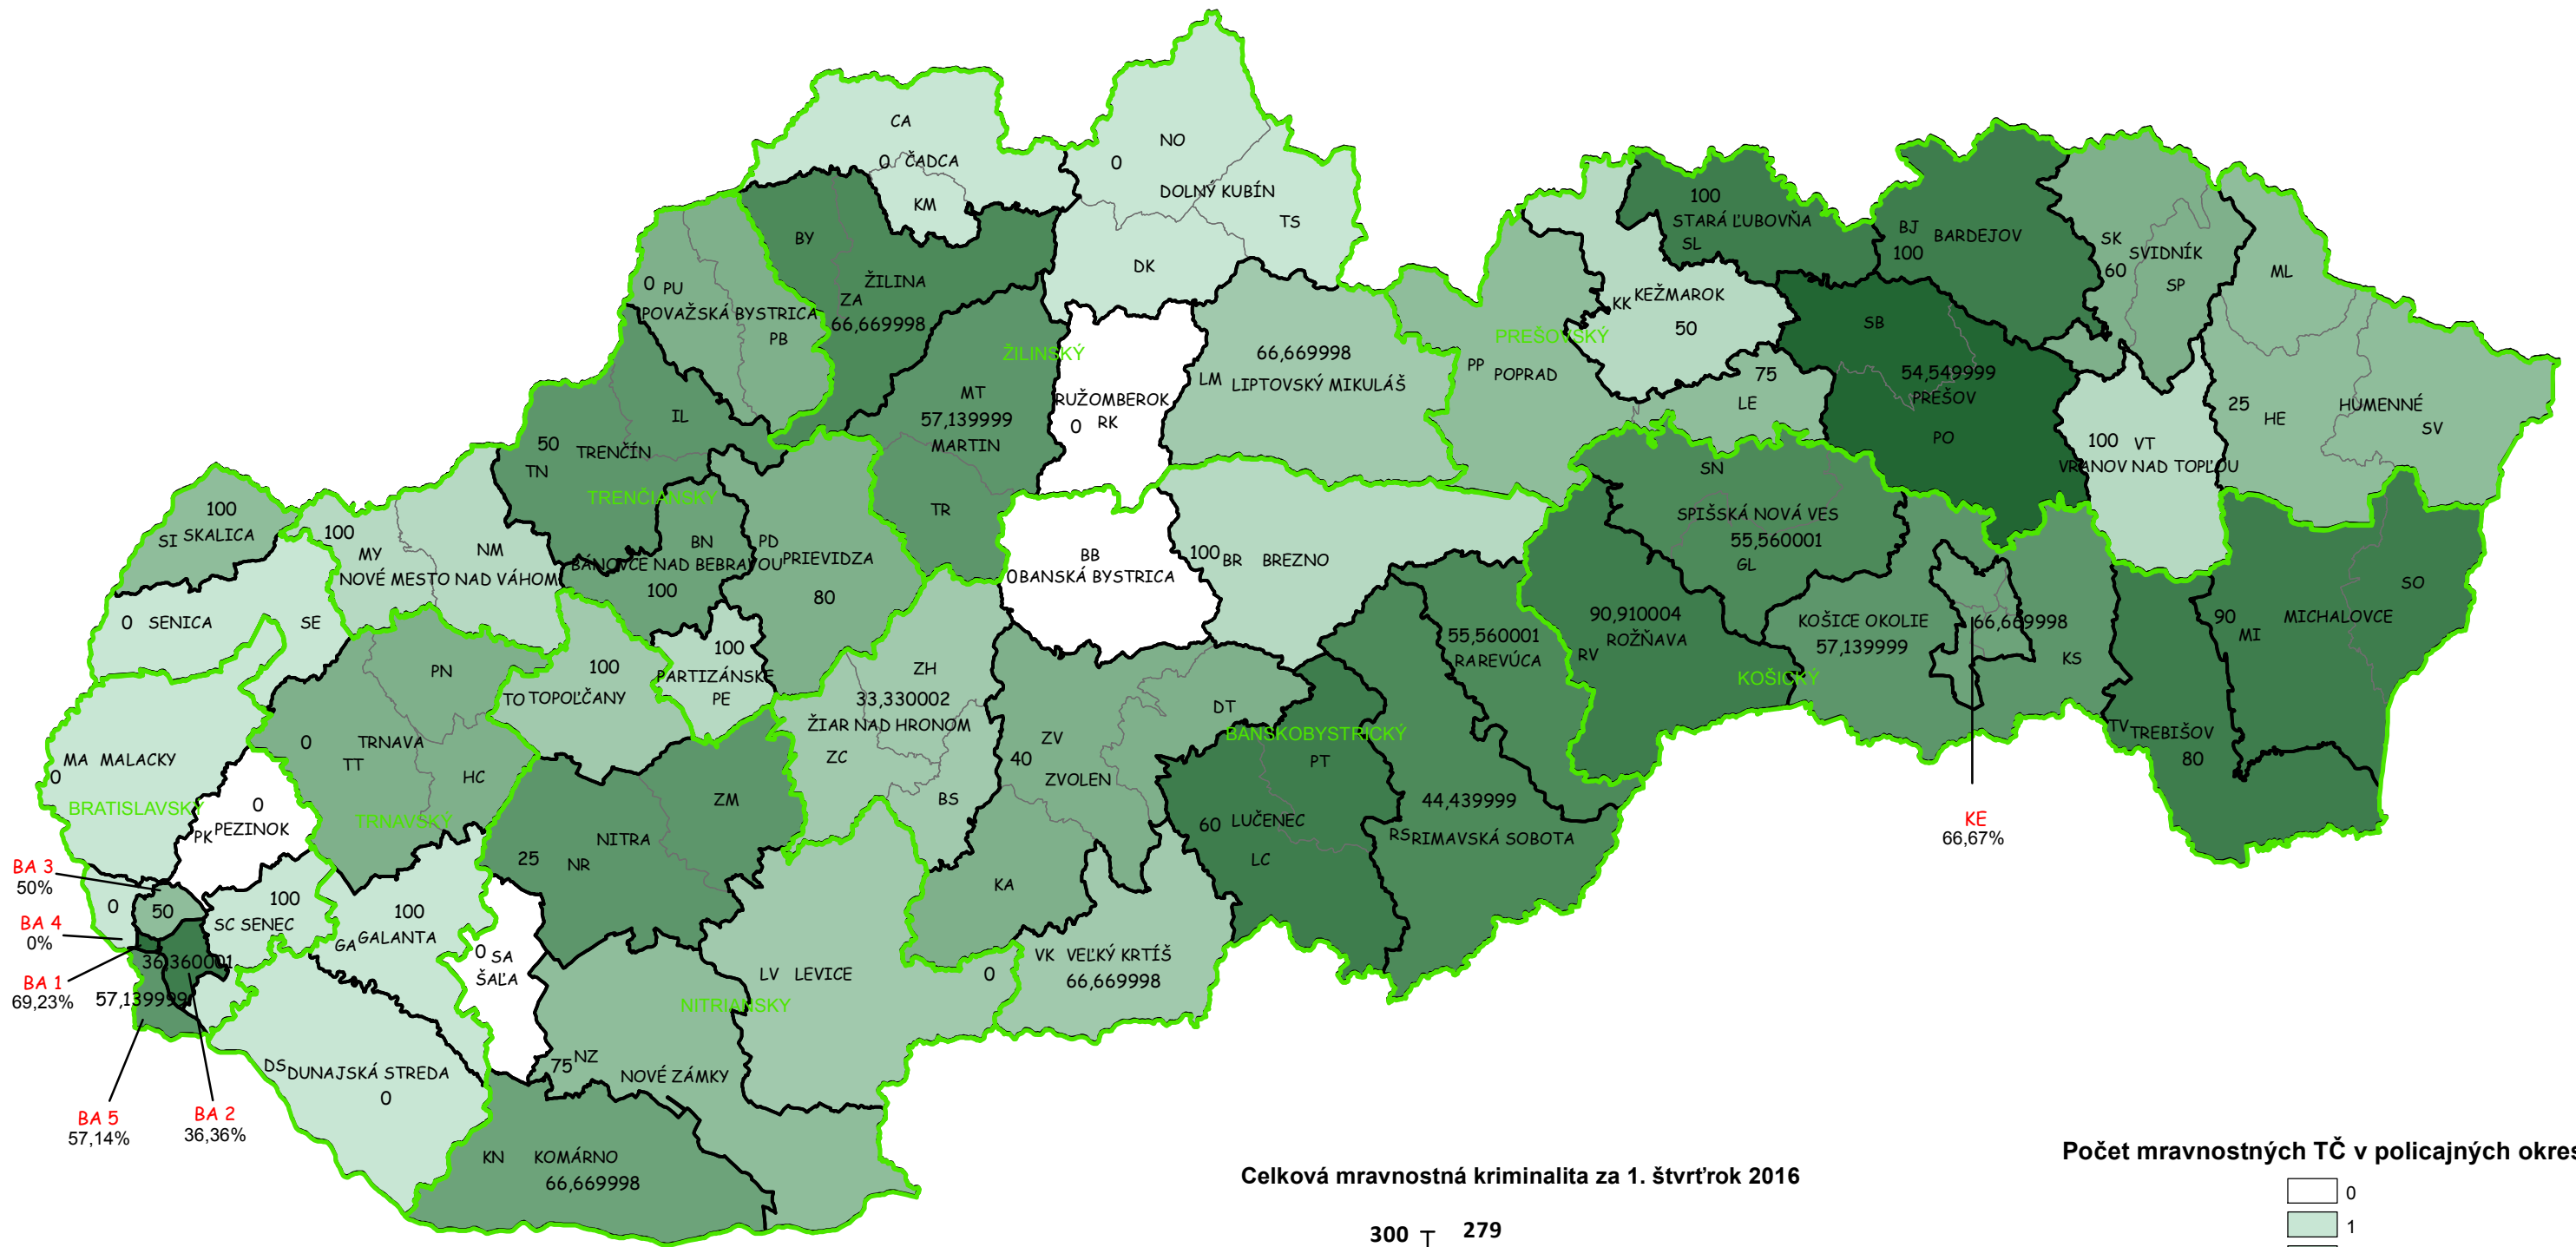

Mapa mravnostných trestných činov v SR za 1. štvrťrok 2016

BA 3
50%
BA 4
0%
BA 1
69,23%
57,139999
BA 5
57,14%
BA 2
36,36%

KE
66,67%

Celková mravnostná kriminalita za 1. štvrťrok 2016

Počet mravnostných TČ v policajných okresoch

* 100% miera objasnenosti v danom policajnom okrese