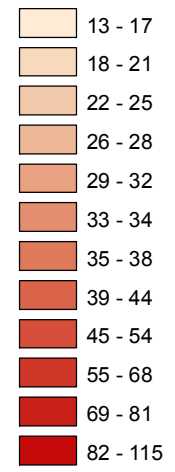

# Mapa násilných trestných činov v SR za 1. štvrťrok 2016

Celková násilná kriminalita za 1. štvrťrok 2016

Počet násilných TČ v policajných okresoch

\* 100% miera objasnenosti v danom policajnom okrese