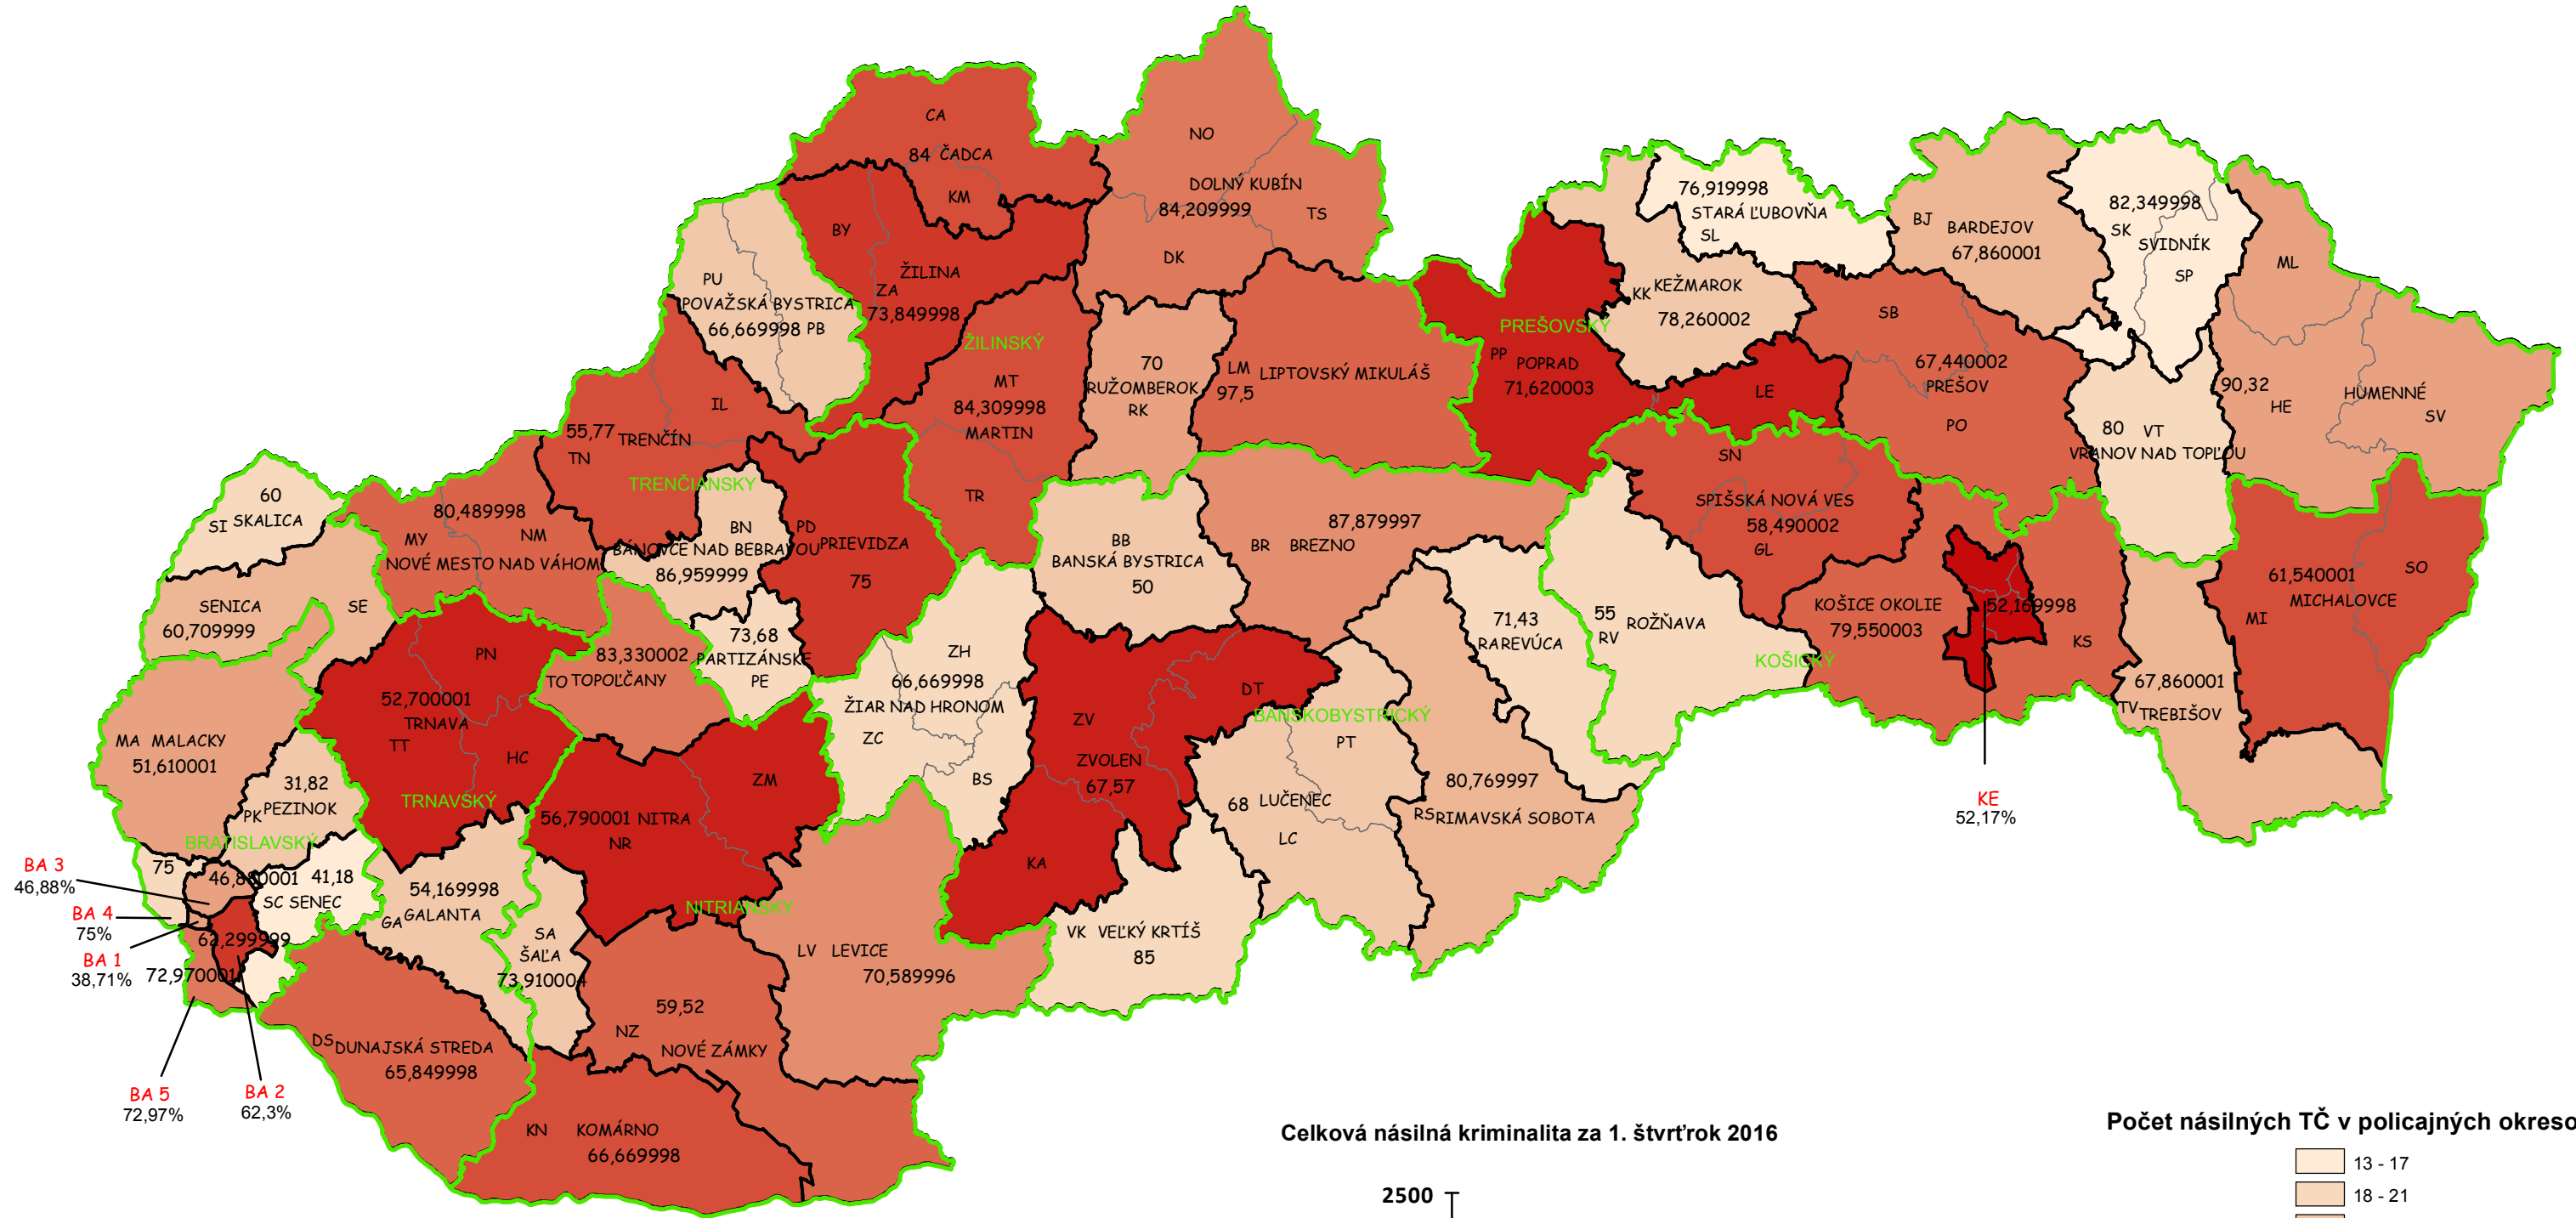

# Mapa násilných trestných činov v SR za 1. štvrťrok 2016

Celková násilná kriminalita za 1. štvrťrok 2016

Počet násilných TČ v policajných okresoch

\* 100% miera objasnenosti v danom policajnom okrese