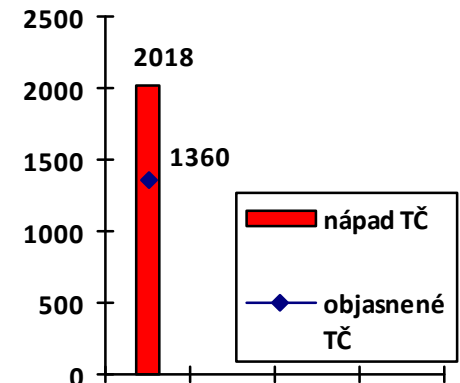

# Mapa násilných trestných činov v SR za 1. štvrťrok 2016

Celková násilná kriminalita za 1. štvrťrok 2016

Počet násilných TČ v policajných okresoch

\* 100% miera objasnenosti v danom policajnom okrese