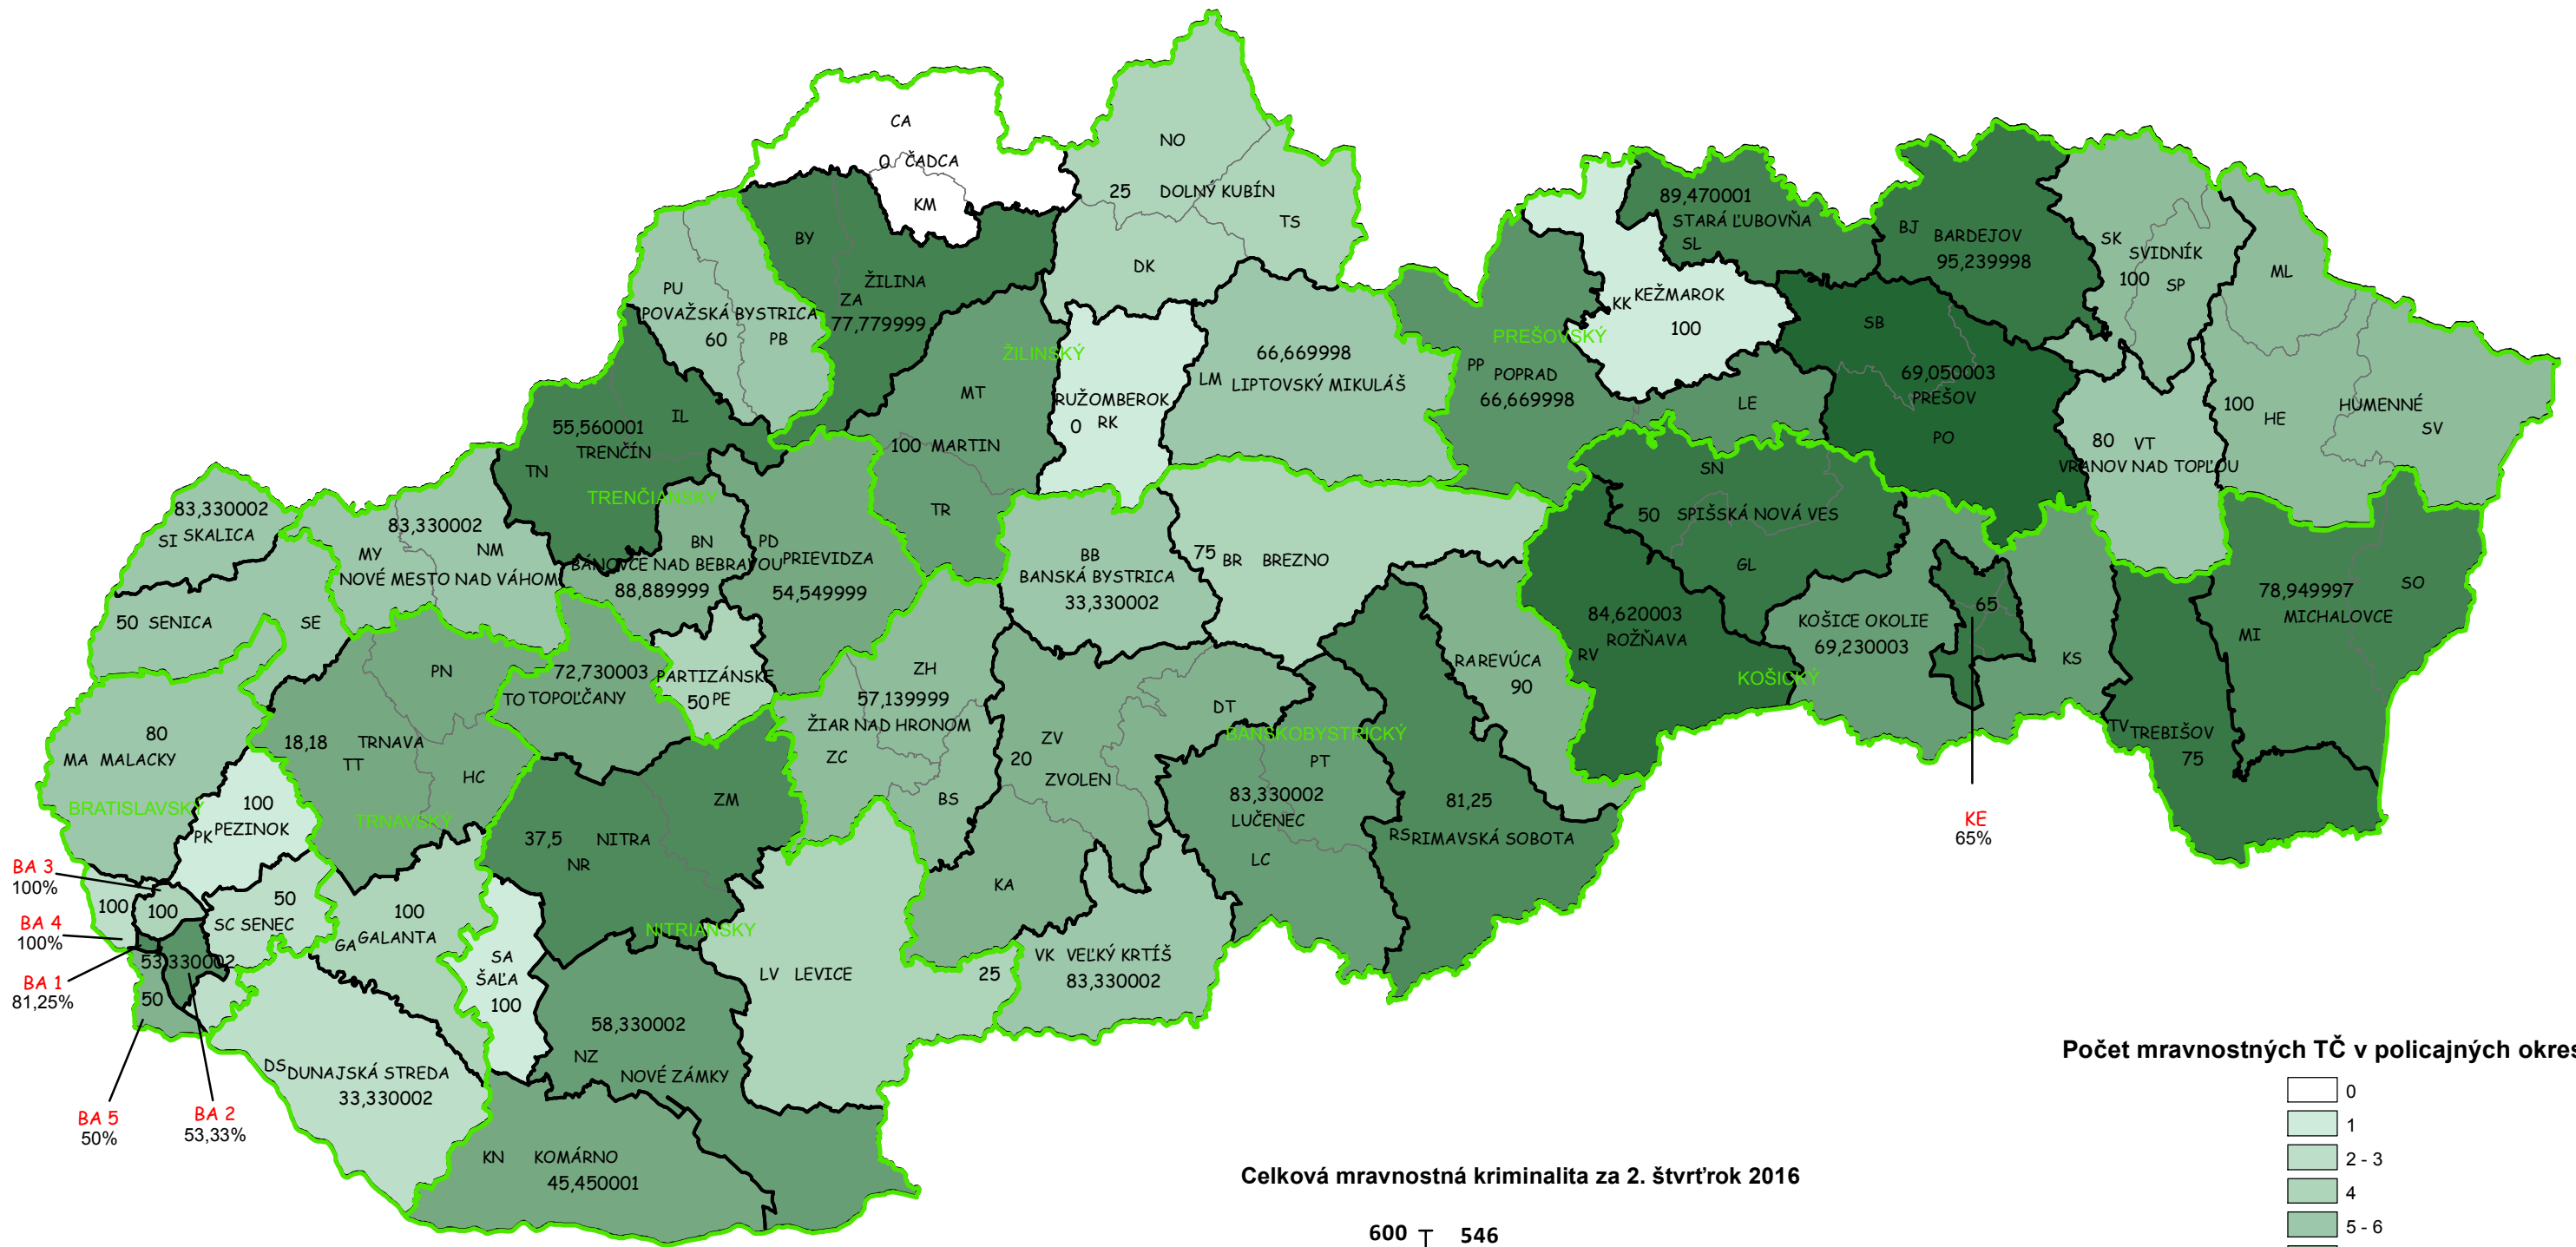

# Mapa mravnostných trestných činov v SR za 2. štvrťrok 2016

**BA 3**  
100%  
**BA 4**  
100%  
**BA 1**  
81,25%  
**BA 5**  
50%  
**BA 2**  
53,33%

Počet mravnostných TČ v policajných okresoch

Celková mravnostná kriminalita za 2. štvrťrok 2016

\* 100% miera objasnenosti v danom policajnom okrese