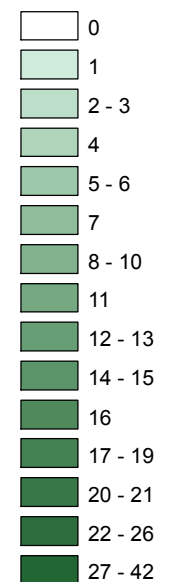

# Mapa mravnostných trestných činov v SR za 2. štvrťrok 2016

**BA 3**  
100%  
**BA 4**  
100%  
**BA 1**  
81,25%  
**BA 5**  
50%  
**BA 2**  
53,33%

Počet mravnostných TČ v policajných okresoch

Celková mravnostná kriminalita za 2. štvrťrok 2016

\* 100% miera objasnenosti v danom policajnom okrese