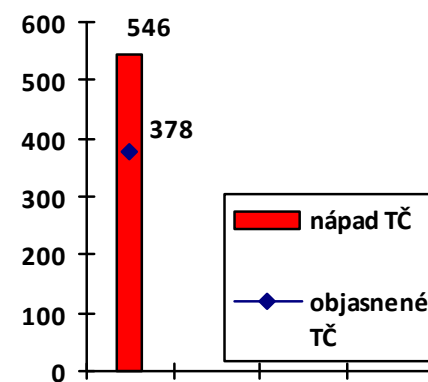

# Mapa mravnostných trestných činov v SR za 2. štvrťrok 2016

**BA 3**  
100%  
**BA 4**  
100%  
**BA 1**  
81,25%  
**BA 5**  
50%  
**BA 2**  
53,33%

Počet mravnostných TČ v policajných okresoch

Celková mravnostná kriminalita za 2. štvrťrok 2016

\* 100% miera objasnenosti v danom policajnom okrese