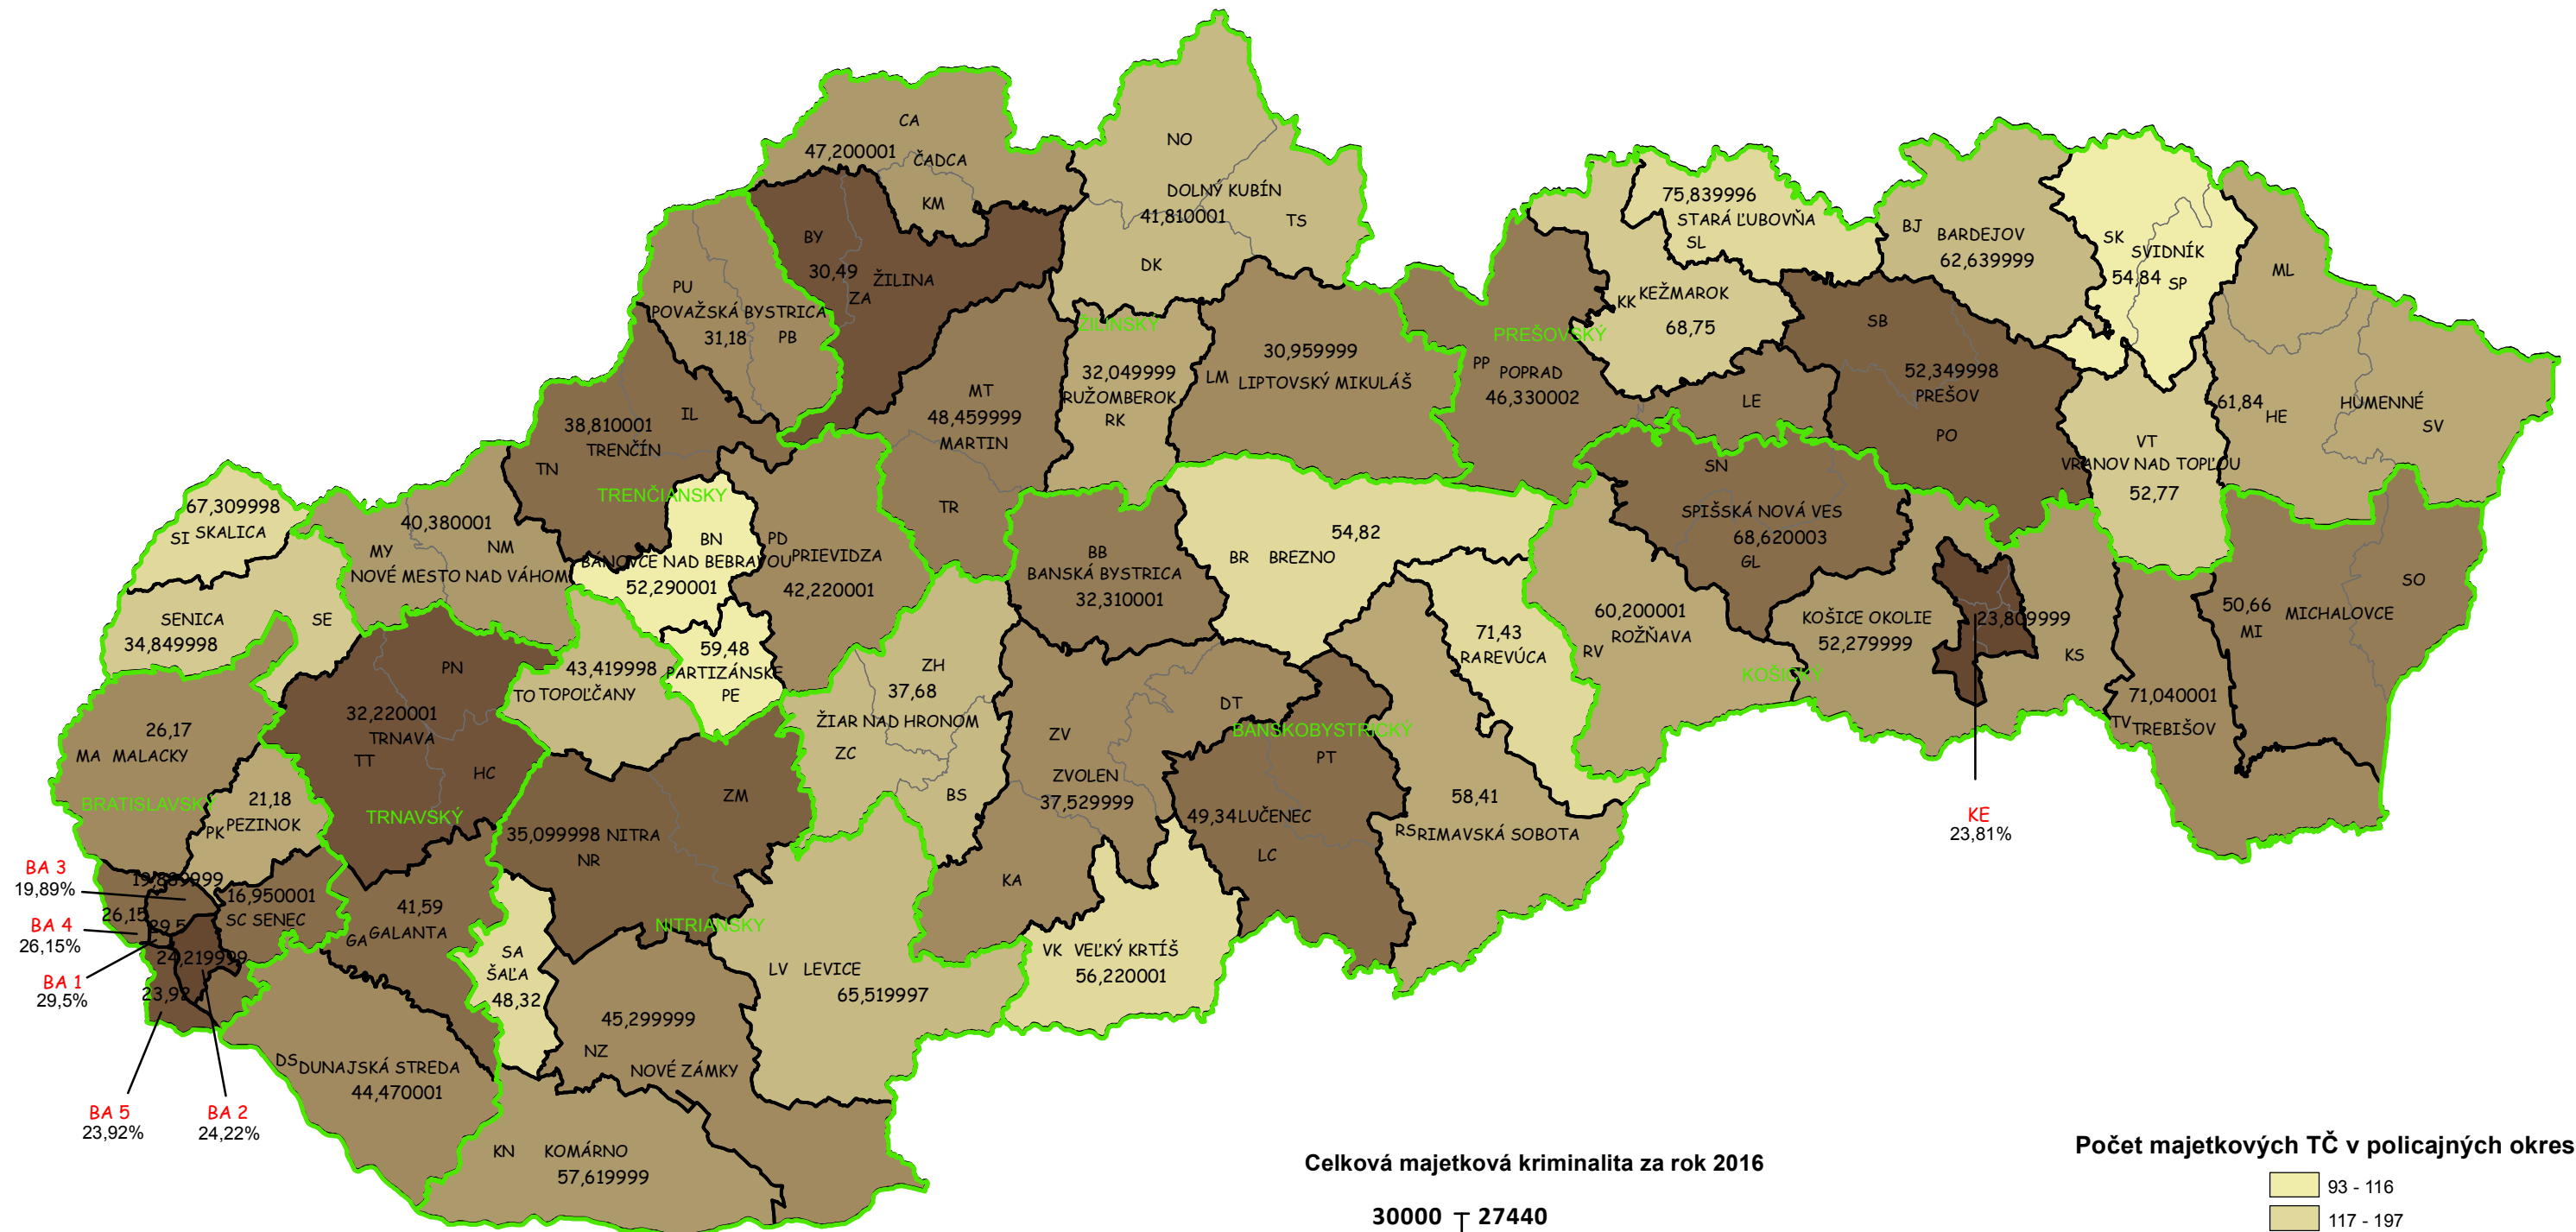

Mapa majetkových trestných činov v SR za rok 2016

Celková majetková kriminalita za rok 2016

Počet majetkových TČ v policajných okresoch

* 100% miera objasnenosti v danom policajnom okrese