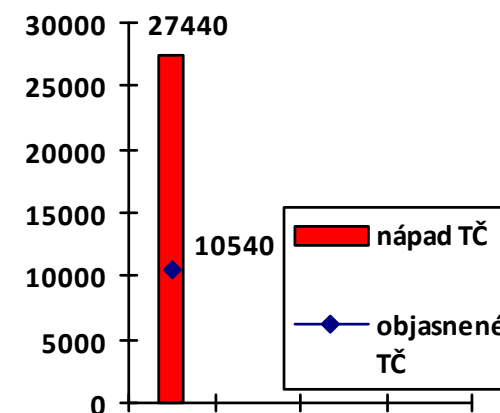

Mapa majetkových trestných činov v SR za rok 2016

Celková majetková kriminalita za rok 2016

Počet majetkových TČ v policajných okresoch

* 100% miera objasnenosti v danom policajnom okrese