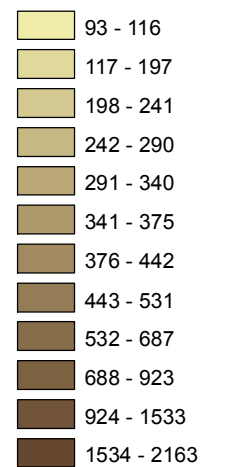

Mapa majetkových trestných činov v SR za rok 2016

Celková majetková kriminalita za rok 2016

Počet majetkových TČ v policajných okresoch

* 100% miera objasnenosti v danom policajnom okrese