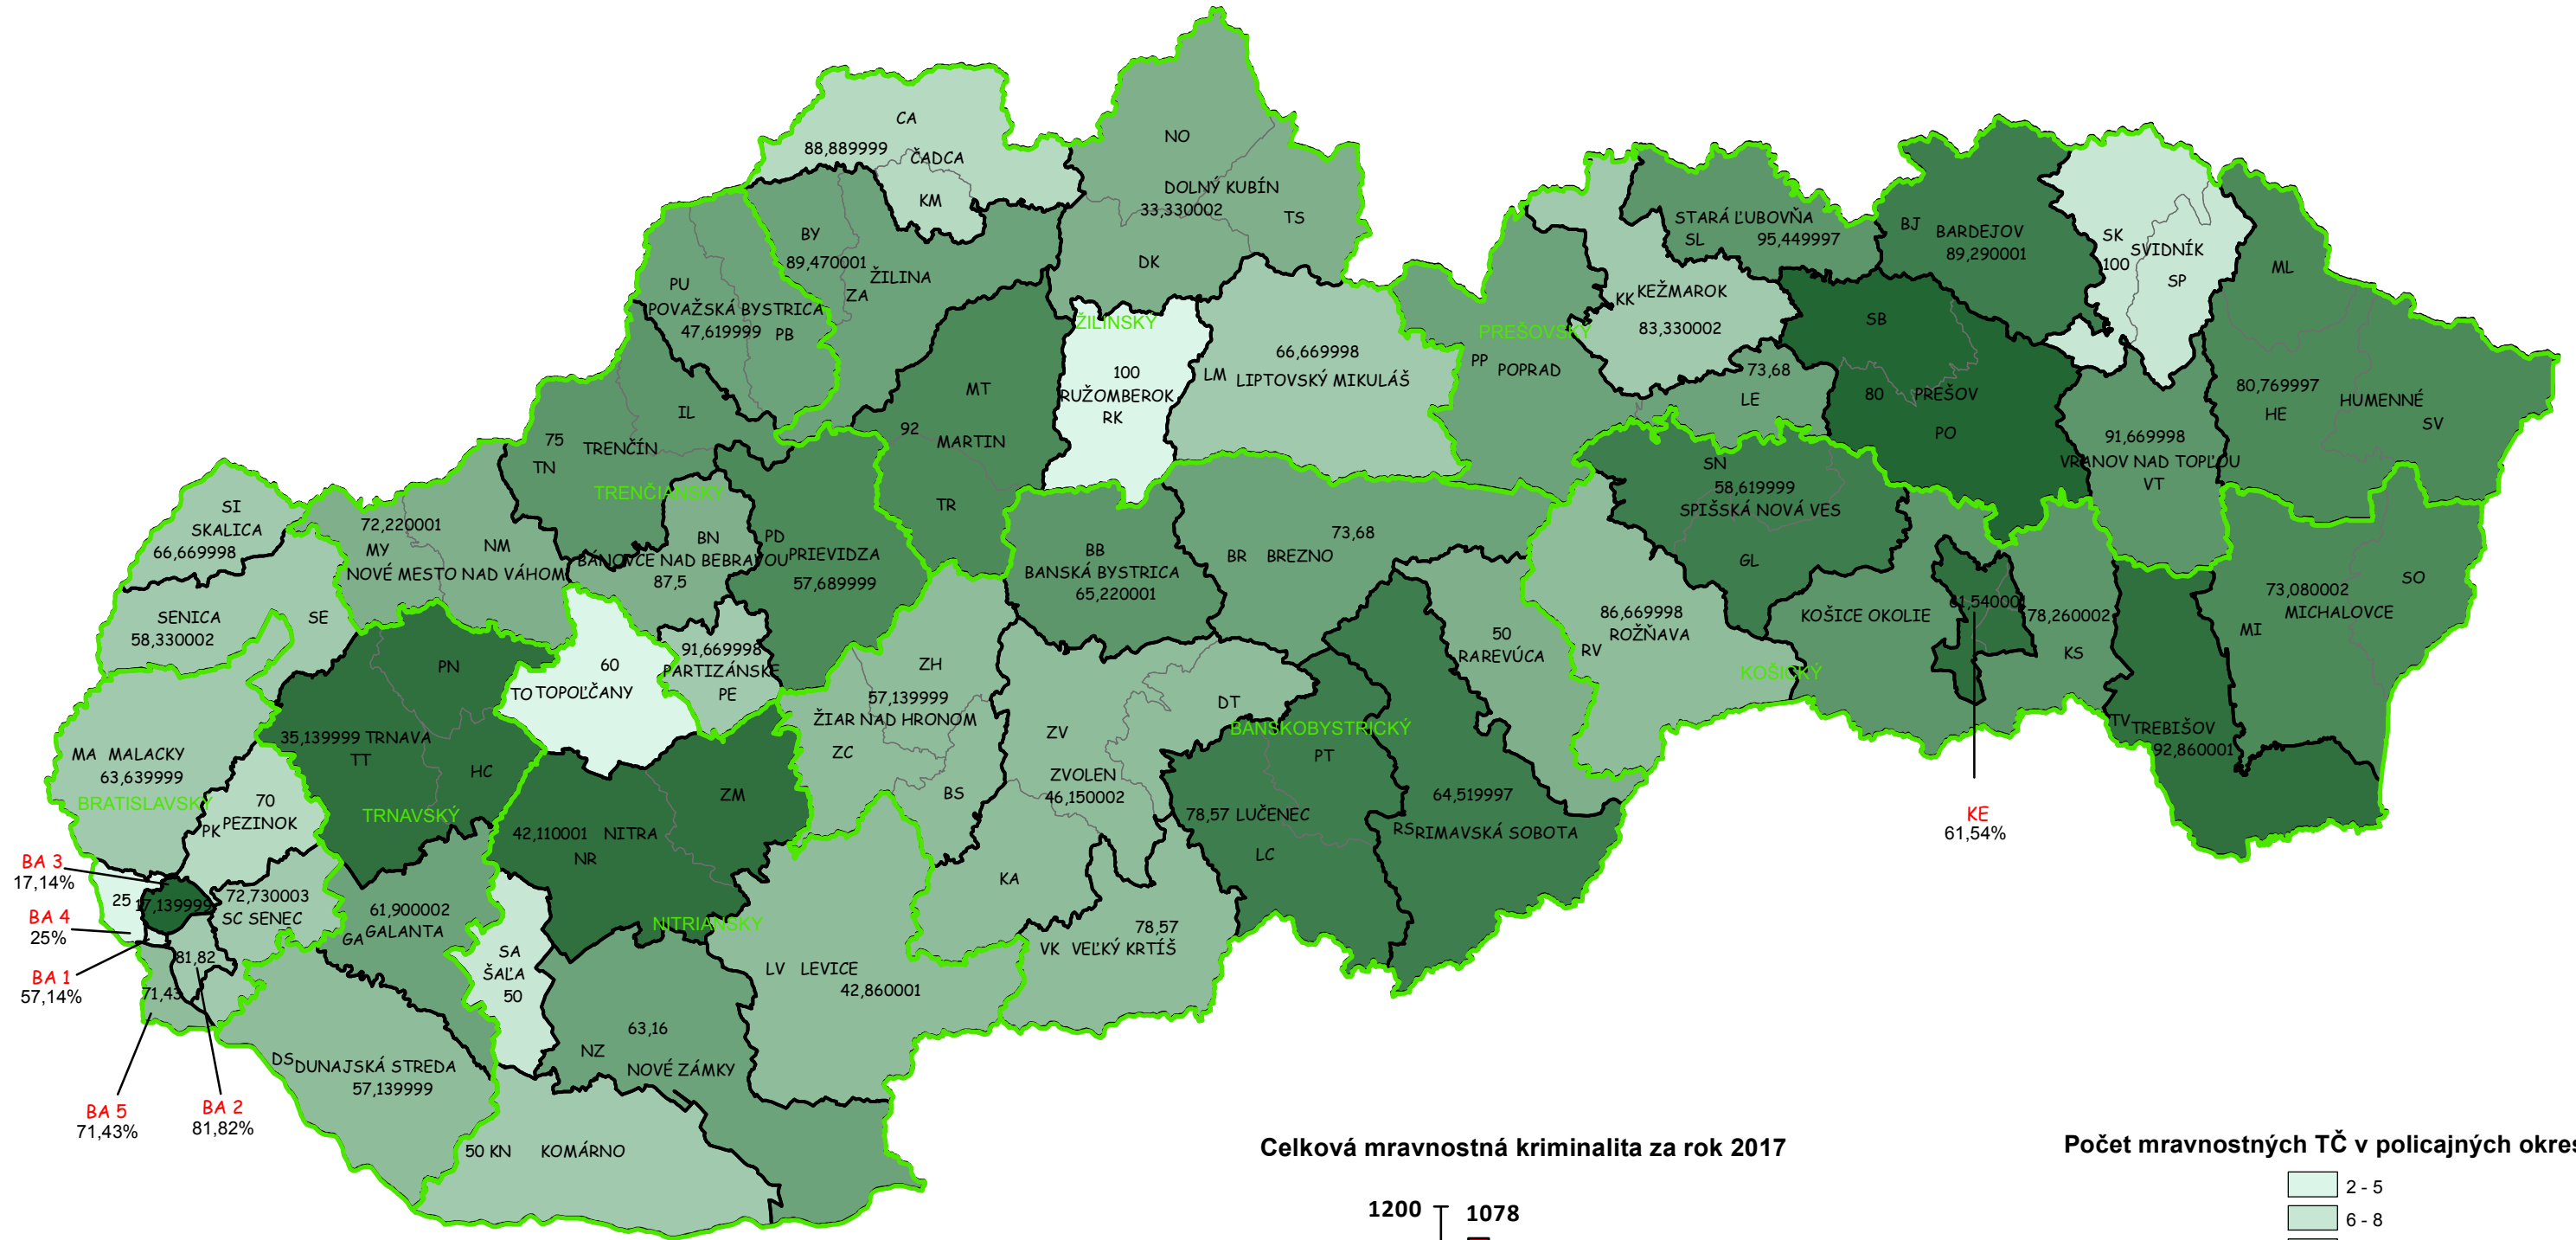

Mapa mravnostných trestných činov v SR za rok 2017

BA 3
17,14%
BA 4
25%
BA 1
57,14%
BA 5
71,43%
BA 2
81,82%

KE
61,54%

Celková mravnostná kriminalita za rok 2017

Počet mravnostných TČ v policajných okresoch

* 100% miera objasnenosti v danom policajnom okrese