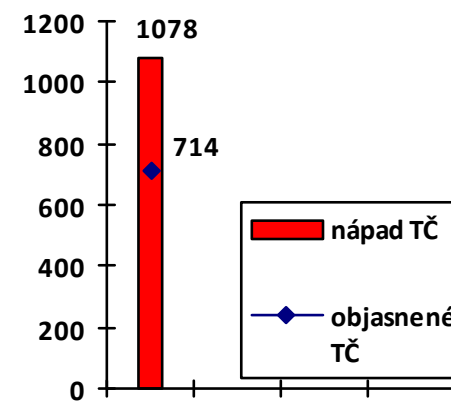

Mapa mravnostných trestných činov v SR za rok 2017

BA 3
17,14%
BA 4
25%
BA 1
57,14%
BA 5
71,43%
BA 2
81,82%

KE
61,54%

Celková mravnostná kriminalita za rok 2017

Počet mravnostných TČ v policajných okresoch

* 100% miera objasnenosti v danom policajnom okrese