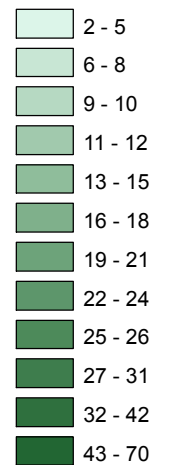

Mapa mravnostných trestných činov v SR za rok 2017

BA 3
17,14%
BA 4
25%
BA 1
57,14%
BA 5
71,43%
BA 2
81,82%

KE
61,54%

Celková mravnostná kriminalita za rok 2017

Počet mravnostných TČ v policajných okresoch

* 100% miera objasnenosti v danom policajnom okrese