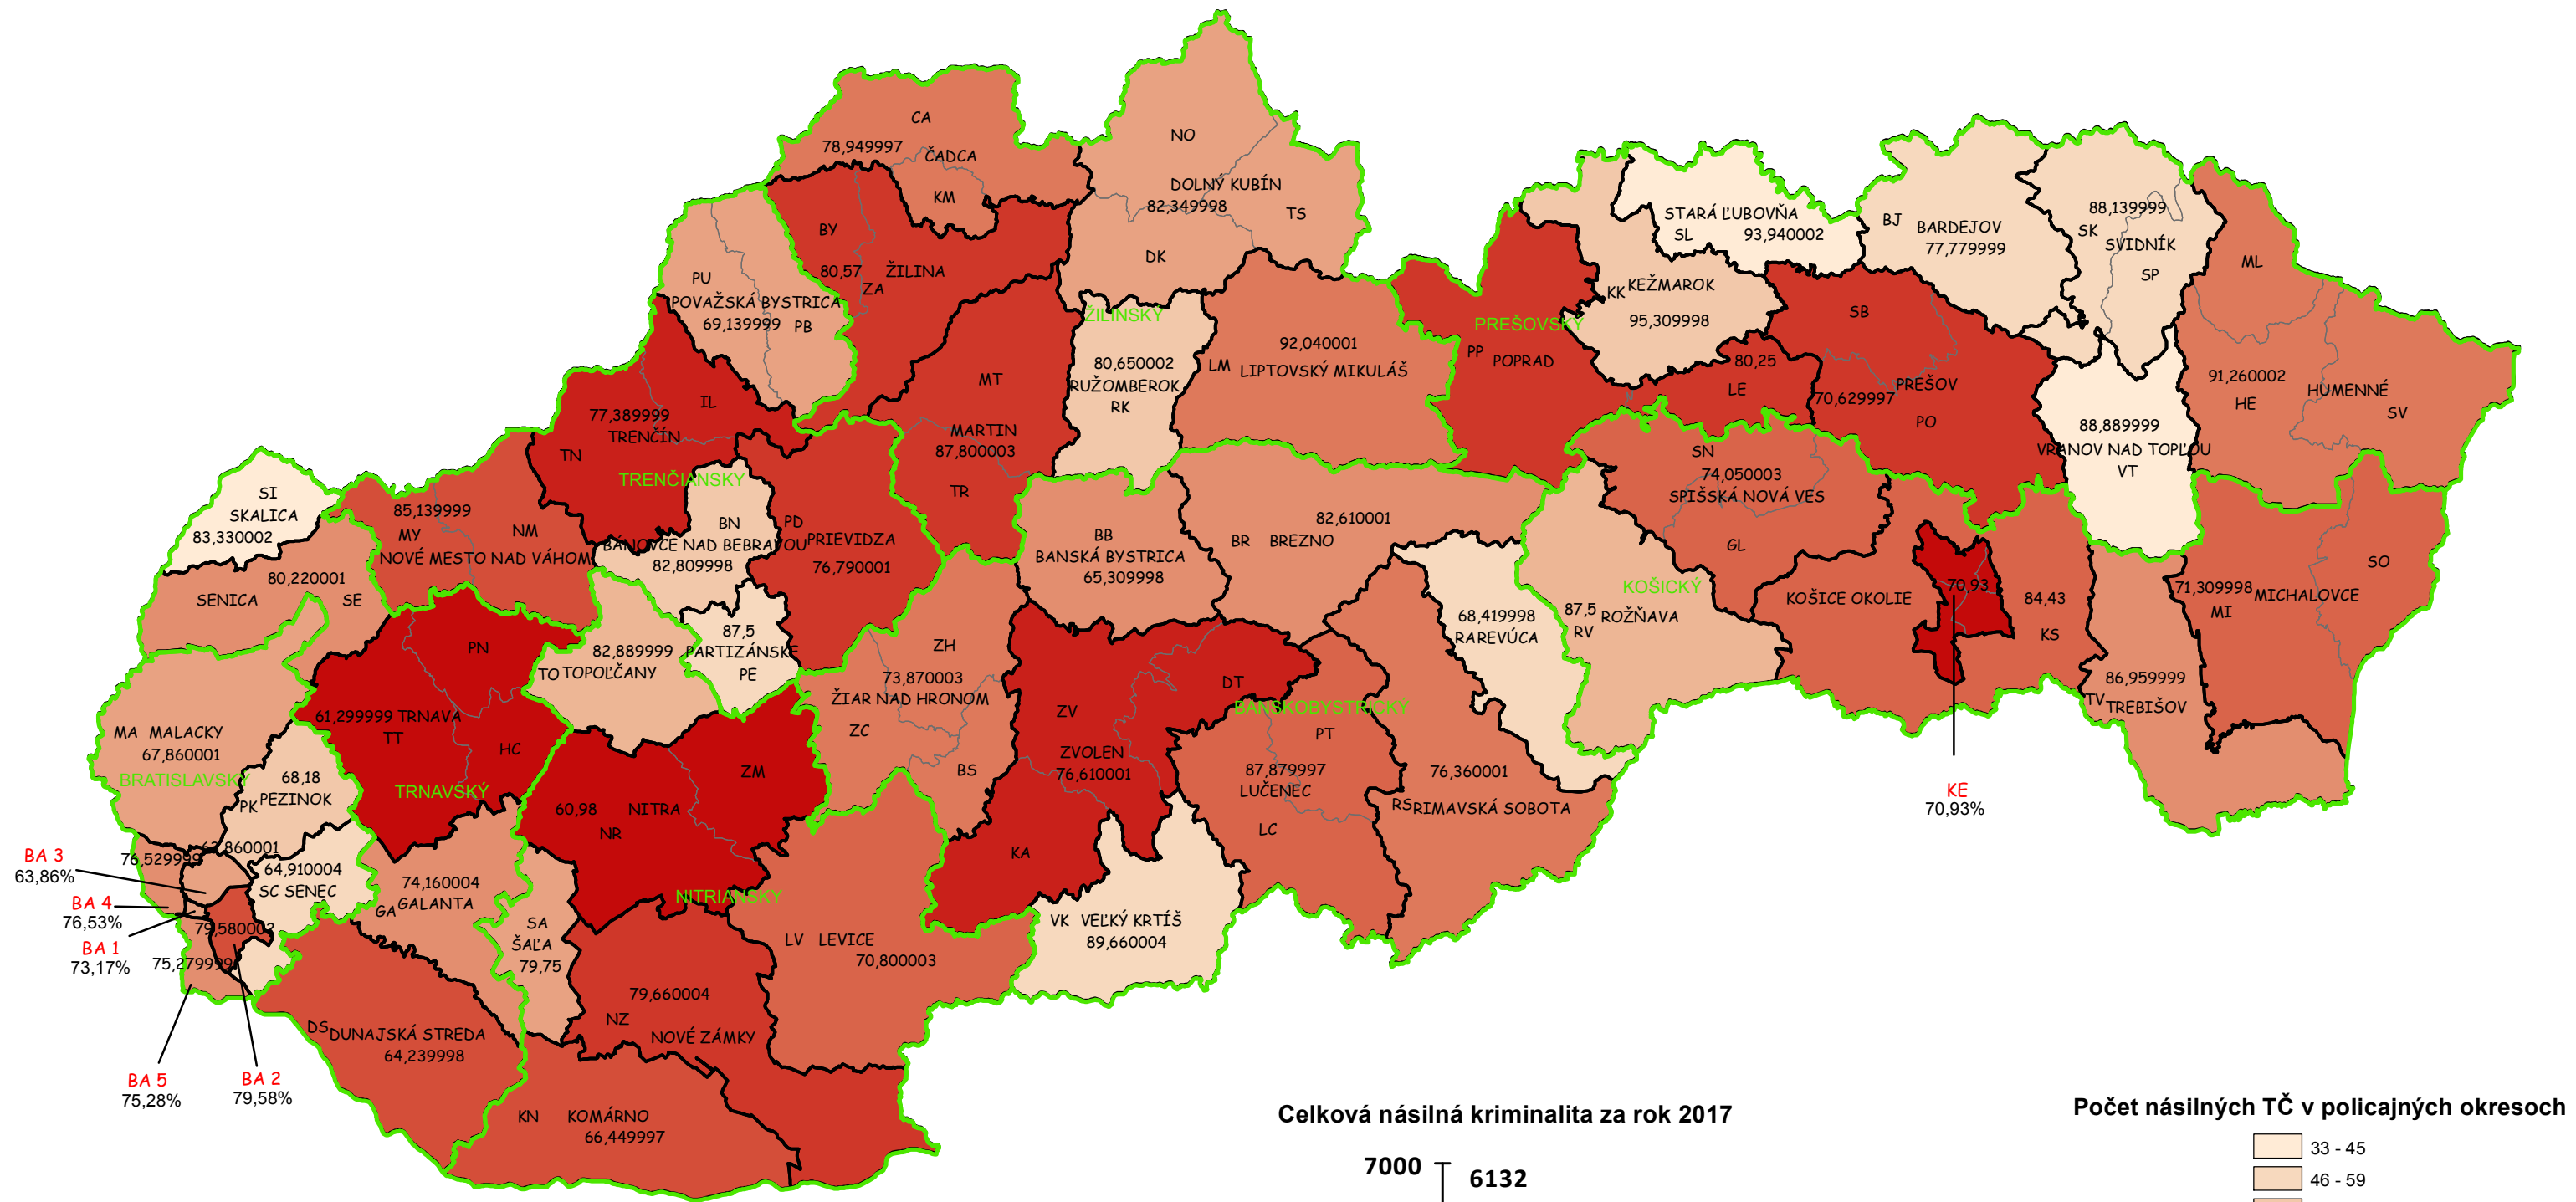

Mapa násilných trestných činov v SR za rok 2017

Celková násilná kriminalita za rok 2017

Počet násilných TČ v policajných okresoch

* 100% miera objasnenosti v danom policajnom okrese