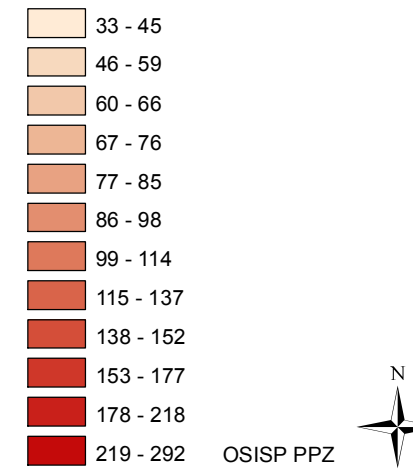

Mapa násilných trestných činov v SR za rok 2017

Celková násilná kriminalita za rok 2017

Počet násilných TČ v policajných okresoch

* 100% miera objasnenosti v danom policajnom okrese