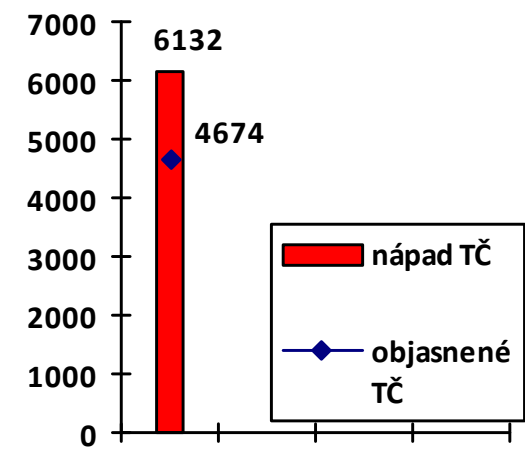

Mapa násilných trestných činov v SR za rok 2017

Celková násilná kriminalita za rok 2017

Počet násilných TČ v policajných okresoch

* 100% miera objasnenosti v danom policajnom okrese