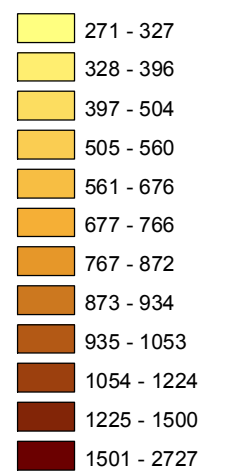

Mapa trestných činov v SR za 3. štvrťrok 2018

BA 3
43,11%
BA 4
46,08%
BA 1
42,23%
BA 5
44,6%
BA 2
48,42%

KE
43,45%

Celková kriminalita za 3. štvrťrok 2018

Počet TČ v policajných okresoch

* 100% miera objasnenosti v danom policajnom okrese