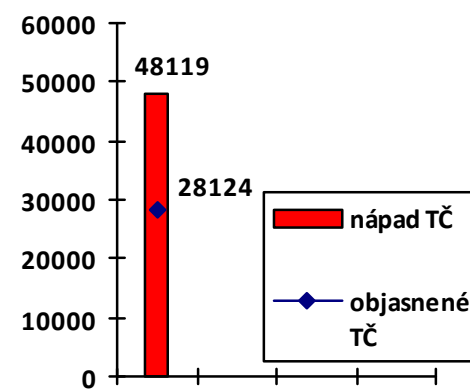

Mapa trestných činov v SR za 3. štvrťrok 2018

BA 3
43,11%
BA 4
46,08%
BA 1
42,23%
BA 5
44,6%
BA 2
48,42%

KE
43,45%

Celková kriminalita za 3. štvrťrok 2018

Počet TČ v policajných okresoch

* 100% miera objasnenosti v danom policajnom okrese