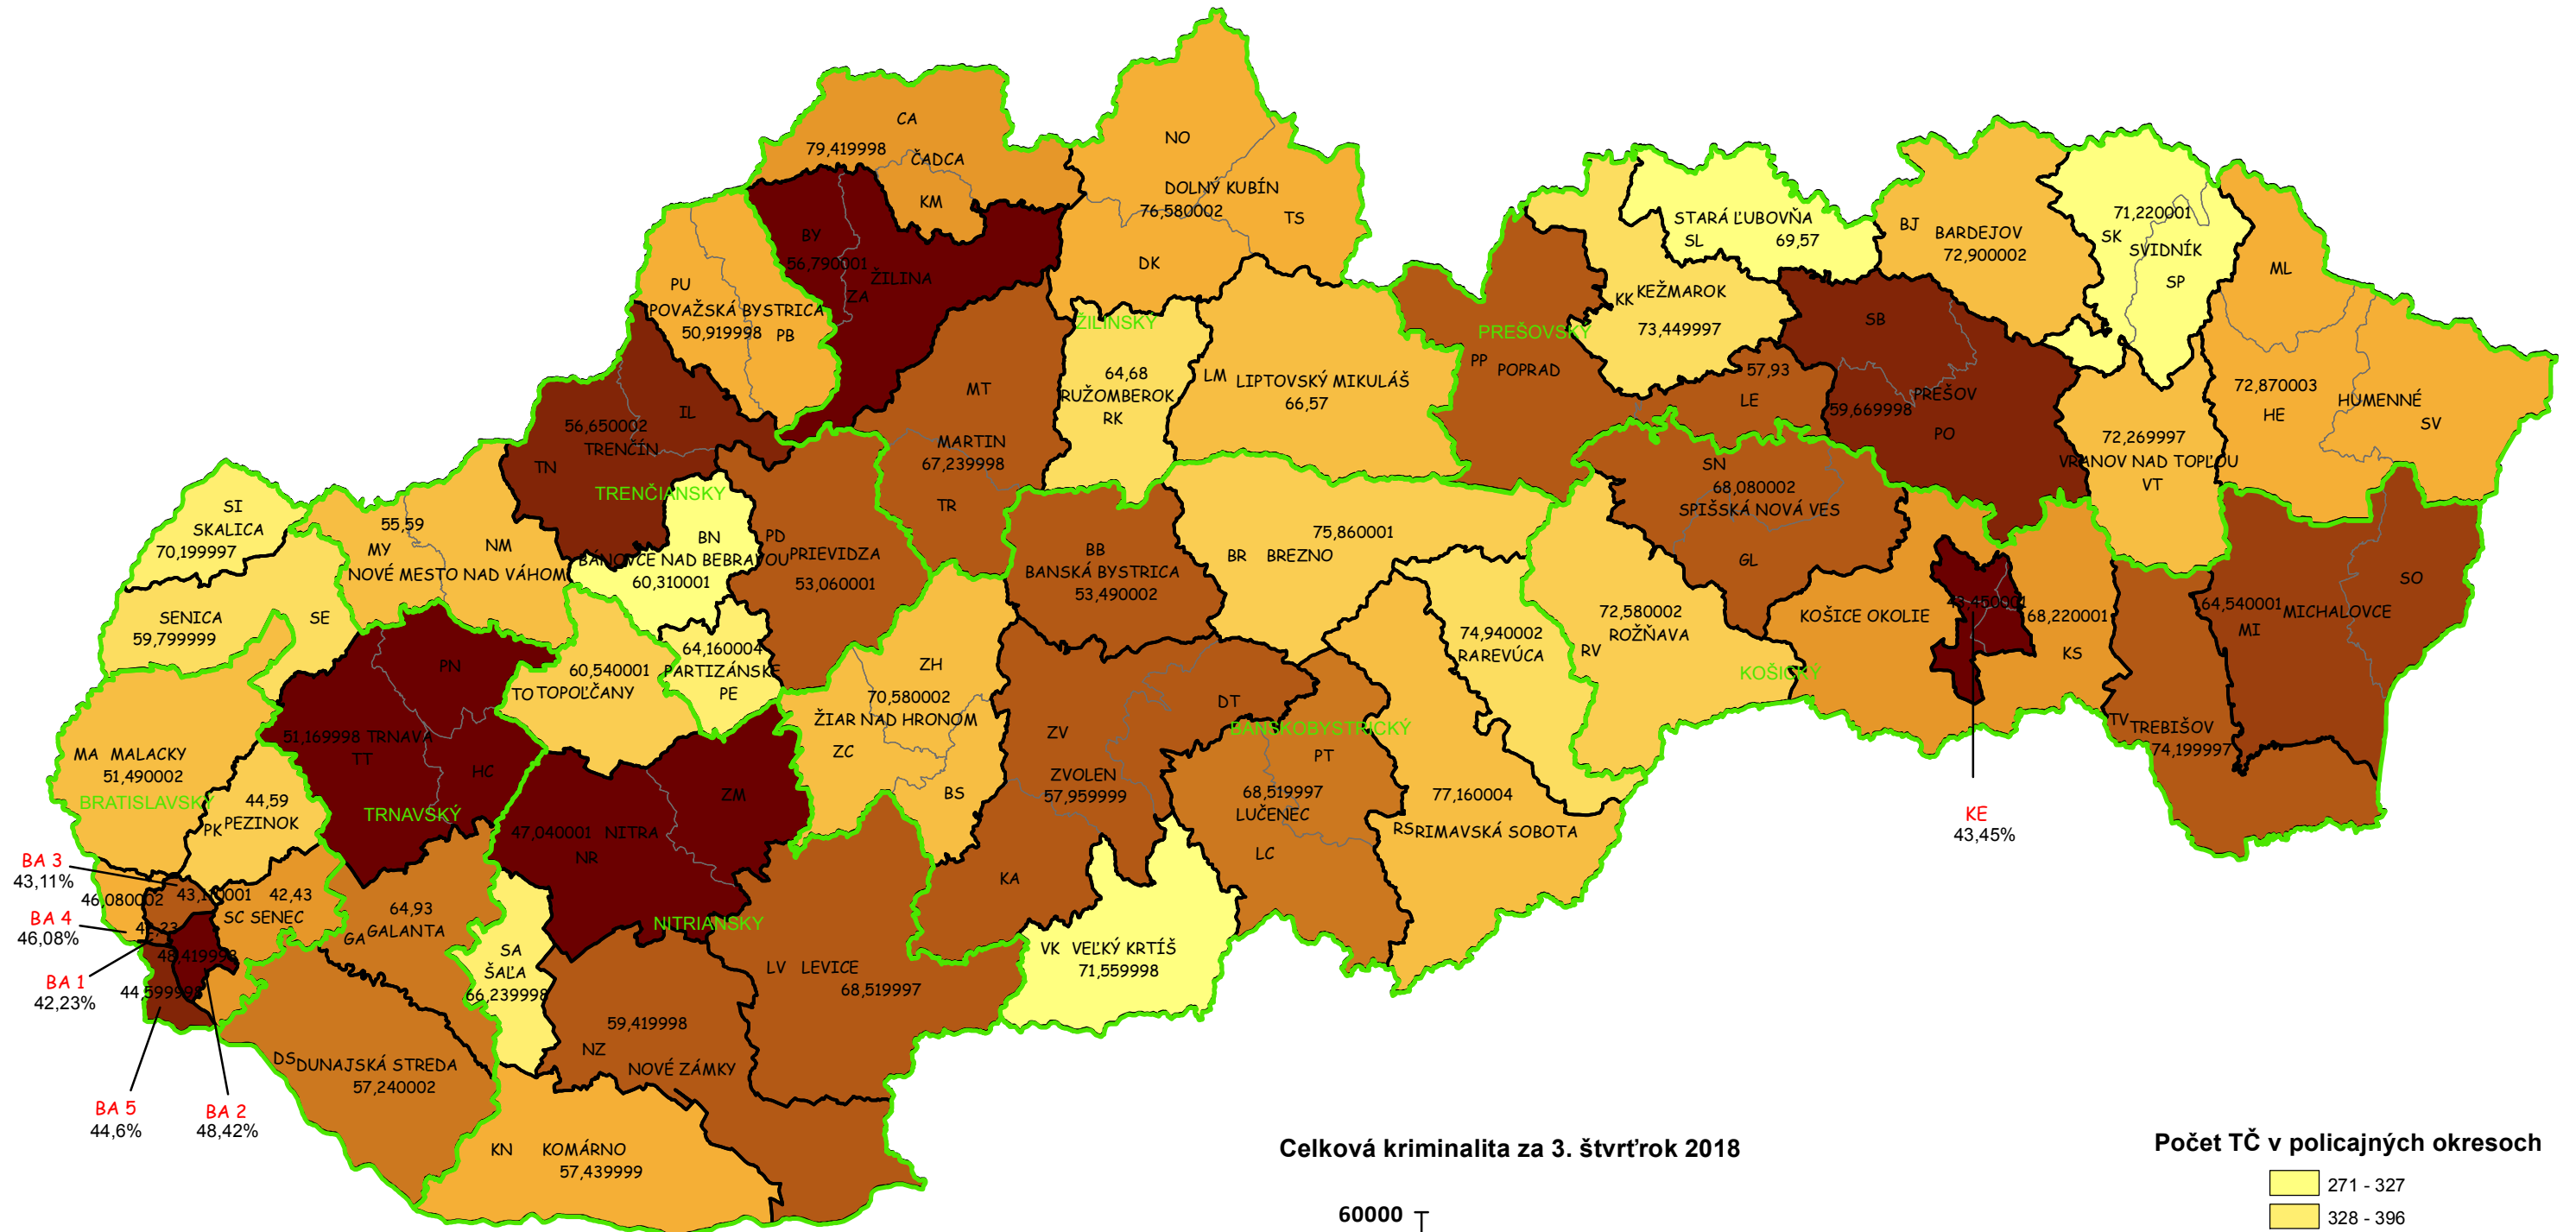

Mapa trestných činov v SR za 3. štvrťrok 2018

BA 3
43,11%
BA 4
46,08%
BA 1
42,23%
BA 5
44,6%
BA 2
48,42%

KE
43,45%

Celková kriminalita za 3. štvrťrok 2018

Počet TČ v policajných okresoch

* 100% miera objasnenosti v danom policajnom okrese