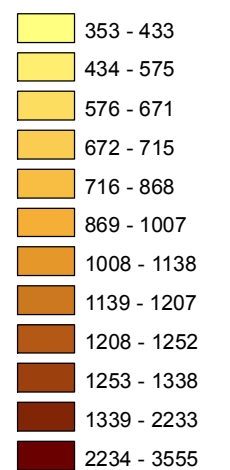

Mapa trestných činov v SR za rok 2018

BA 3
46,76%
BA 4
49,21%
BA 1
43,12%
BA 5
46,67%
BA 2
48,87%

Celková kriminalita za rok 2018

Počet TČ v policajných okresoch

* 100% miera objasnenosti v danom policajnom okrese