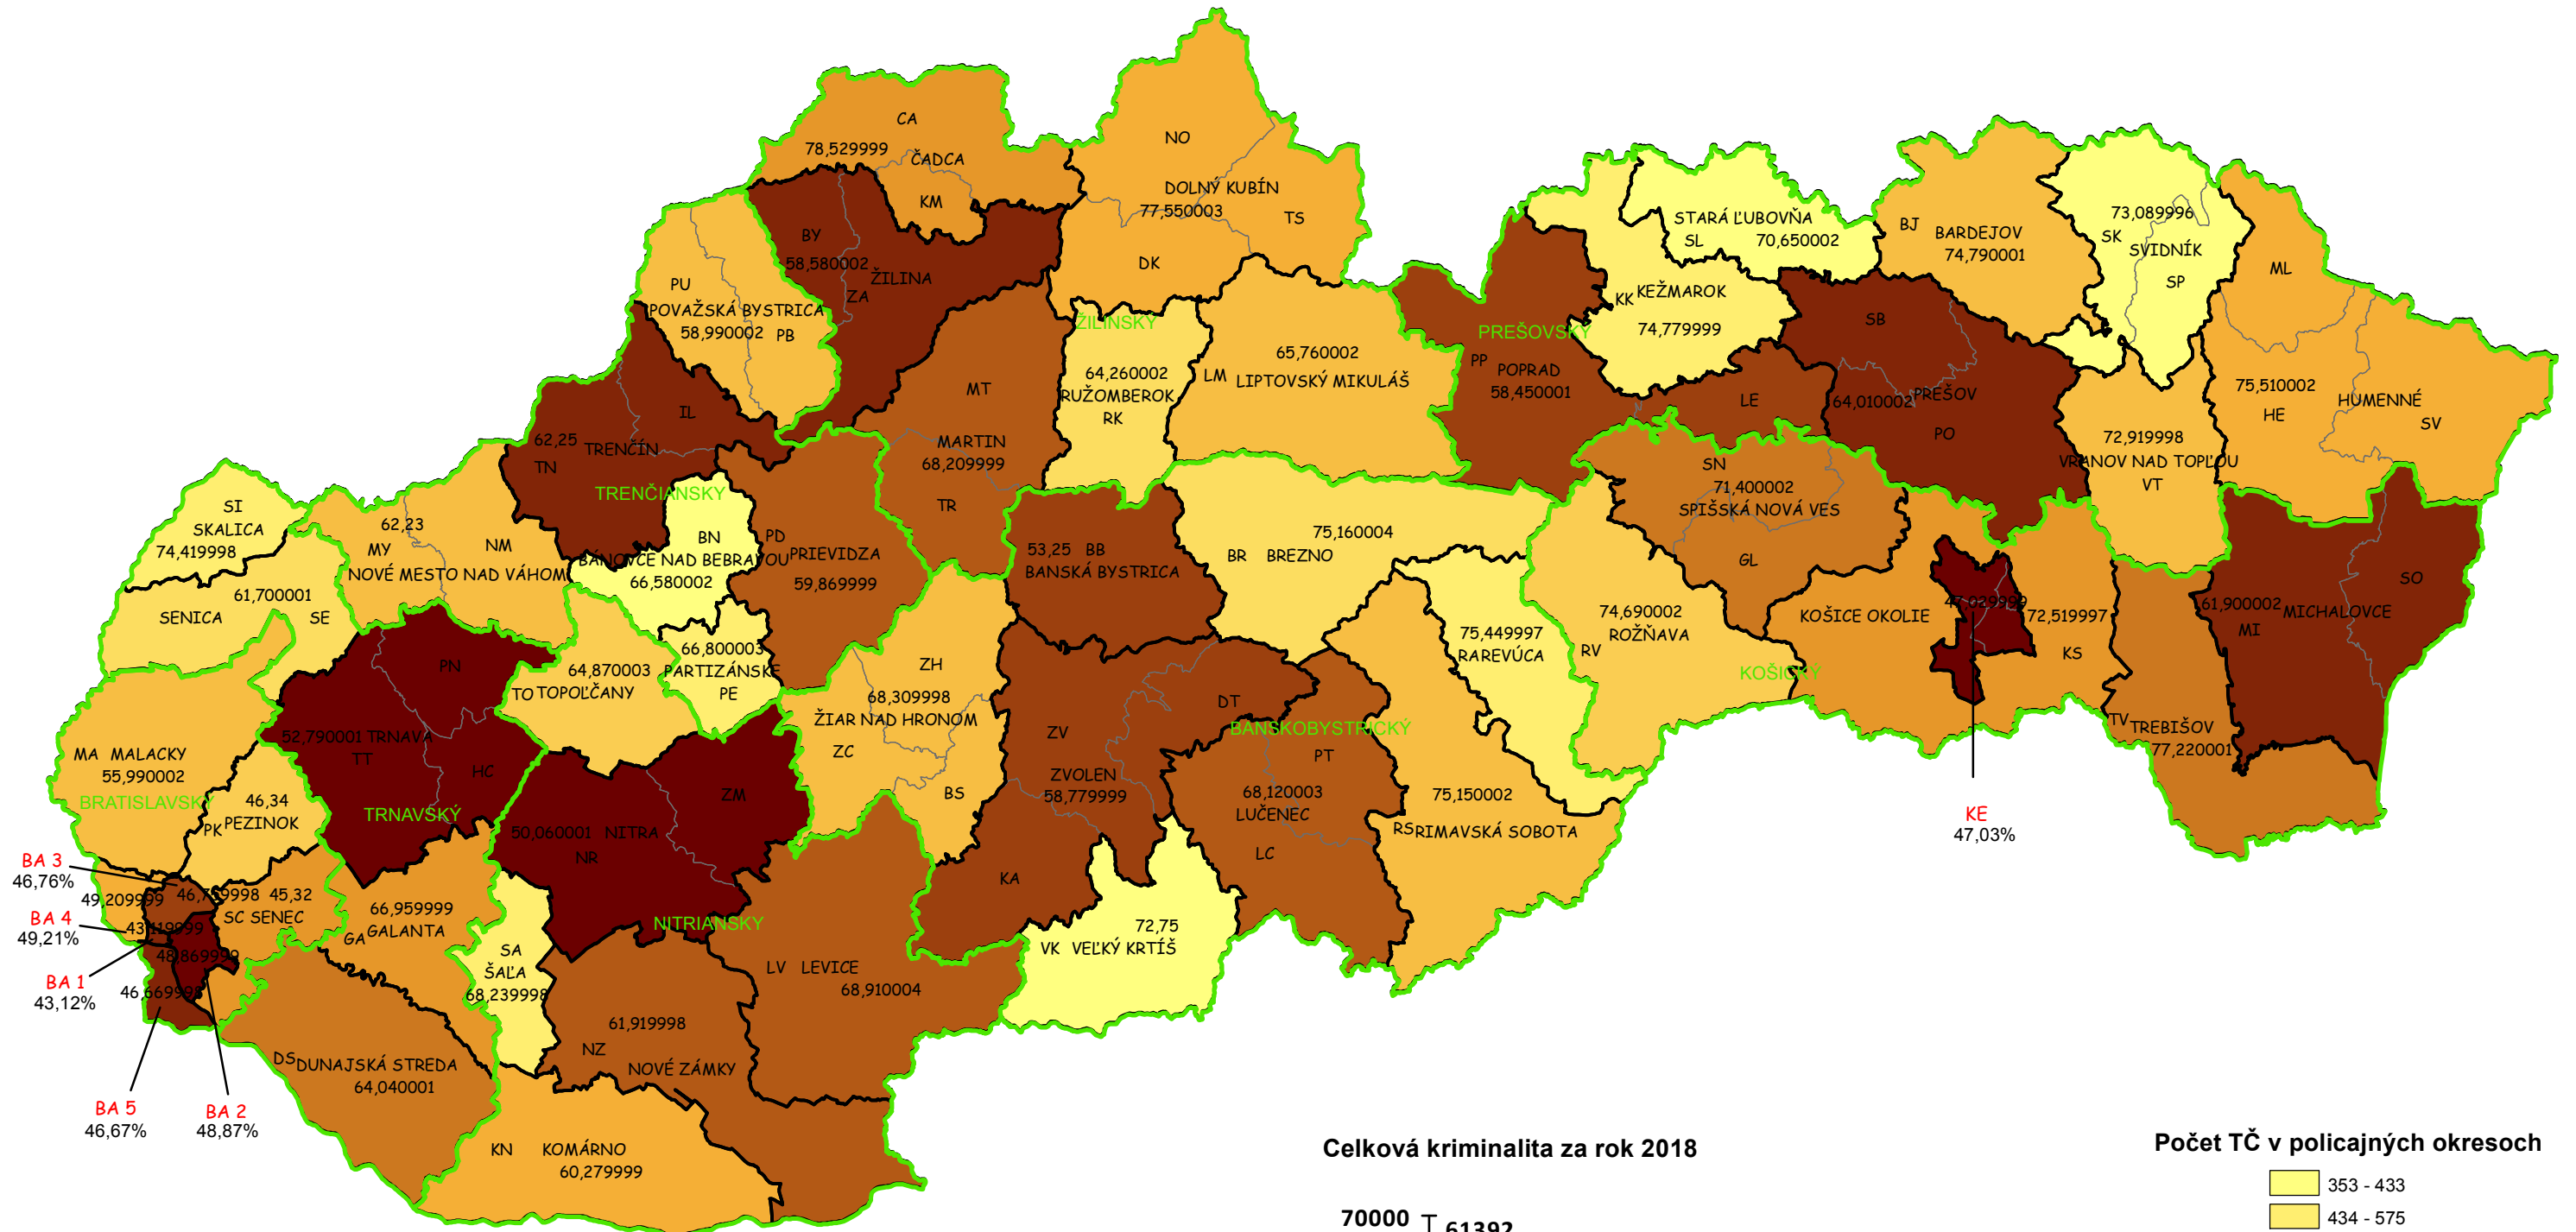

Mapa trestných činov v SR za rok 2018

BA 3
46,76%
BA 4
49,21%
BA 1
43,12%
BA 5
46,67%
BA 2
48,87%

Celková kriminalita za rok 2018

Počet TČ v policajných okresoch

* 100% miera objasnenosti v danom policajnom okrese