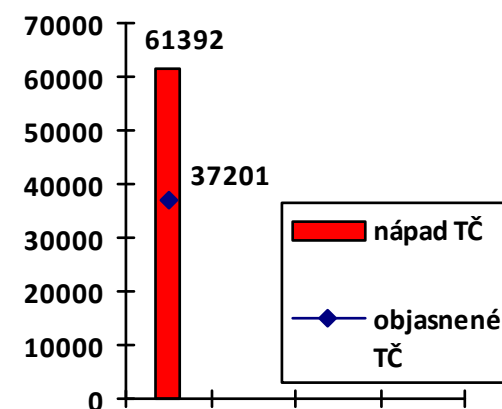

Mapa trestných činov v SR za rok 2018

BA 3
46,76%
BA 4
49,21%
BA 1
43,12%
BA 5
46,67%
BA 2
48,87%

Celková kriminalita za rok 2018

Počet TČ v policajných okresoch

* 100% miera objasnenosti v danom policajnom okrese