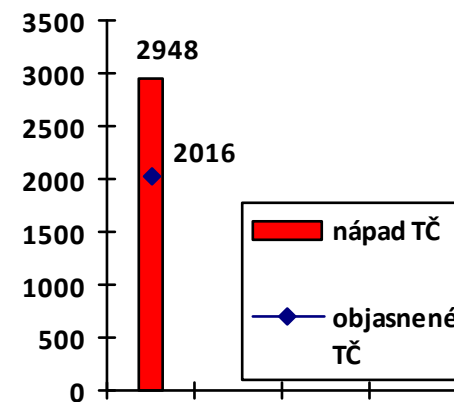

Mapa násilných trestných činov v SR za 2. štvrťrok 2019

BA 3 64,44%
BA 4 69,77%
BA 1 48,57%
BA 5 64%
BA 2 75,32%

Celková násilná kriminalita za 2. štvrťrok 2019

Počet násilných TČ v policajných okresoch

* 100% miera objasnenosti v danom policajnom okrese