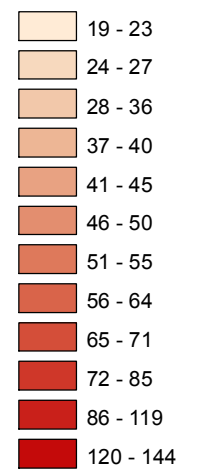

Mapa násilných trestných činov v SR za 2. štvrťrok 2019

BA 3 64,44%
BA 4 69,77%
BA 1 48,57%
BA 5 64%
BA 2 75,32%

Celková násilná kriminalita za 2. štvrťrok 2019

Počet násilných TČ v policajných okresoch

* 100% miera objasnenosti v danom policajnom okrese