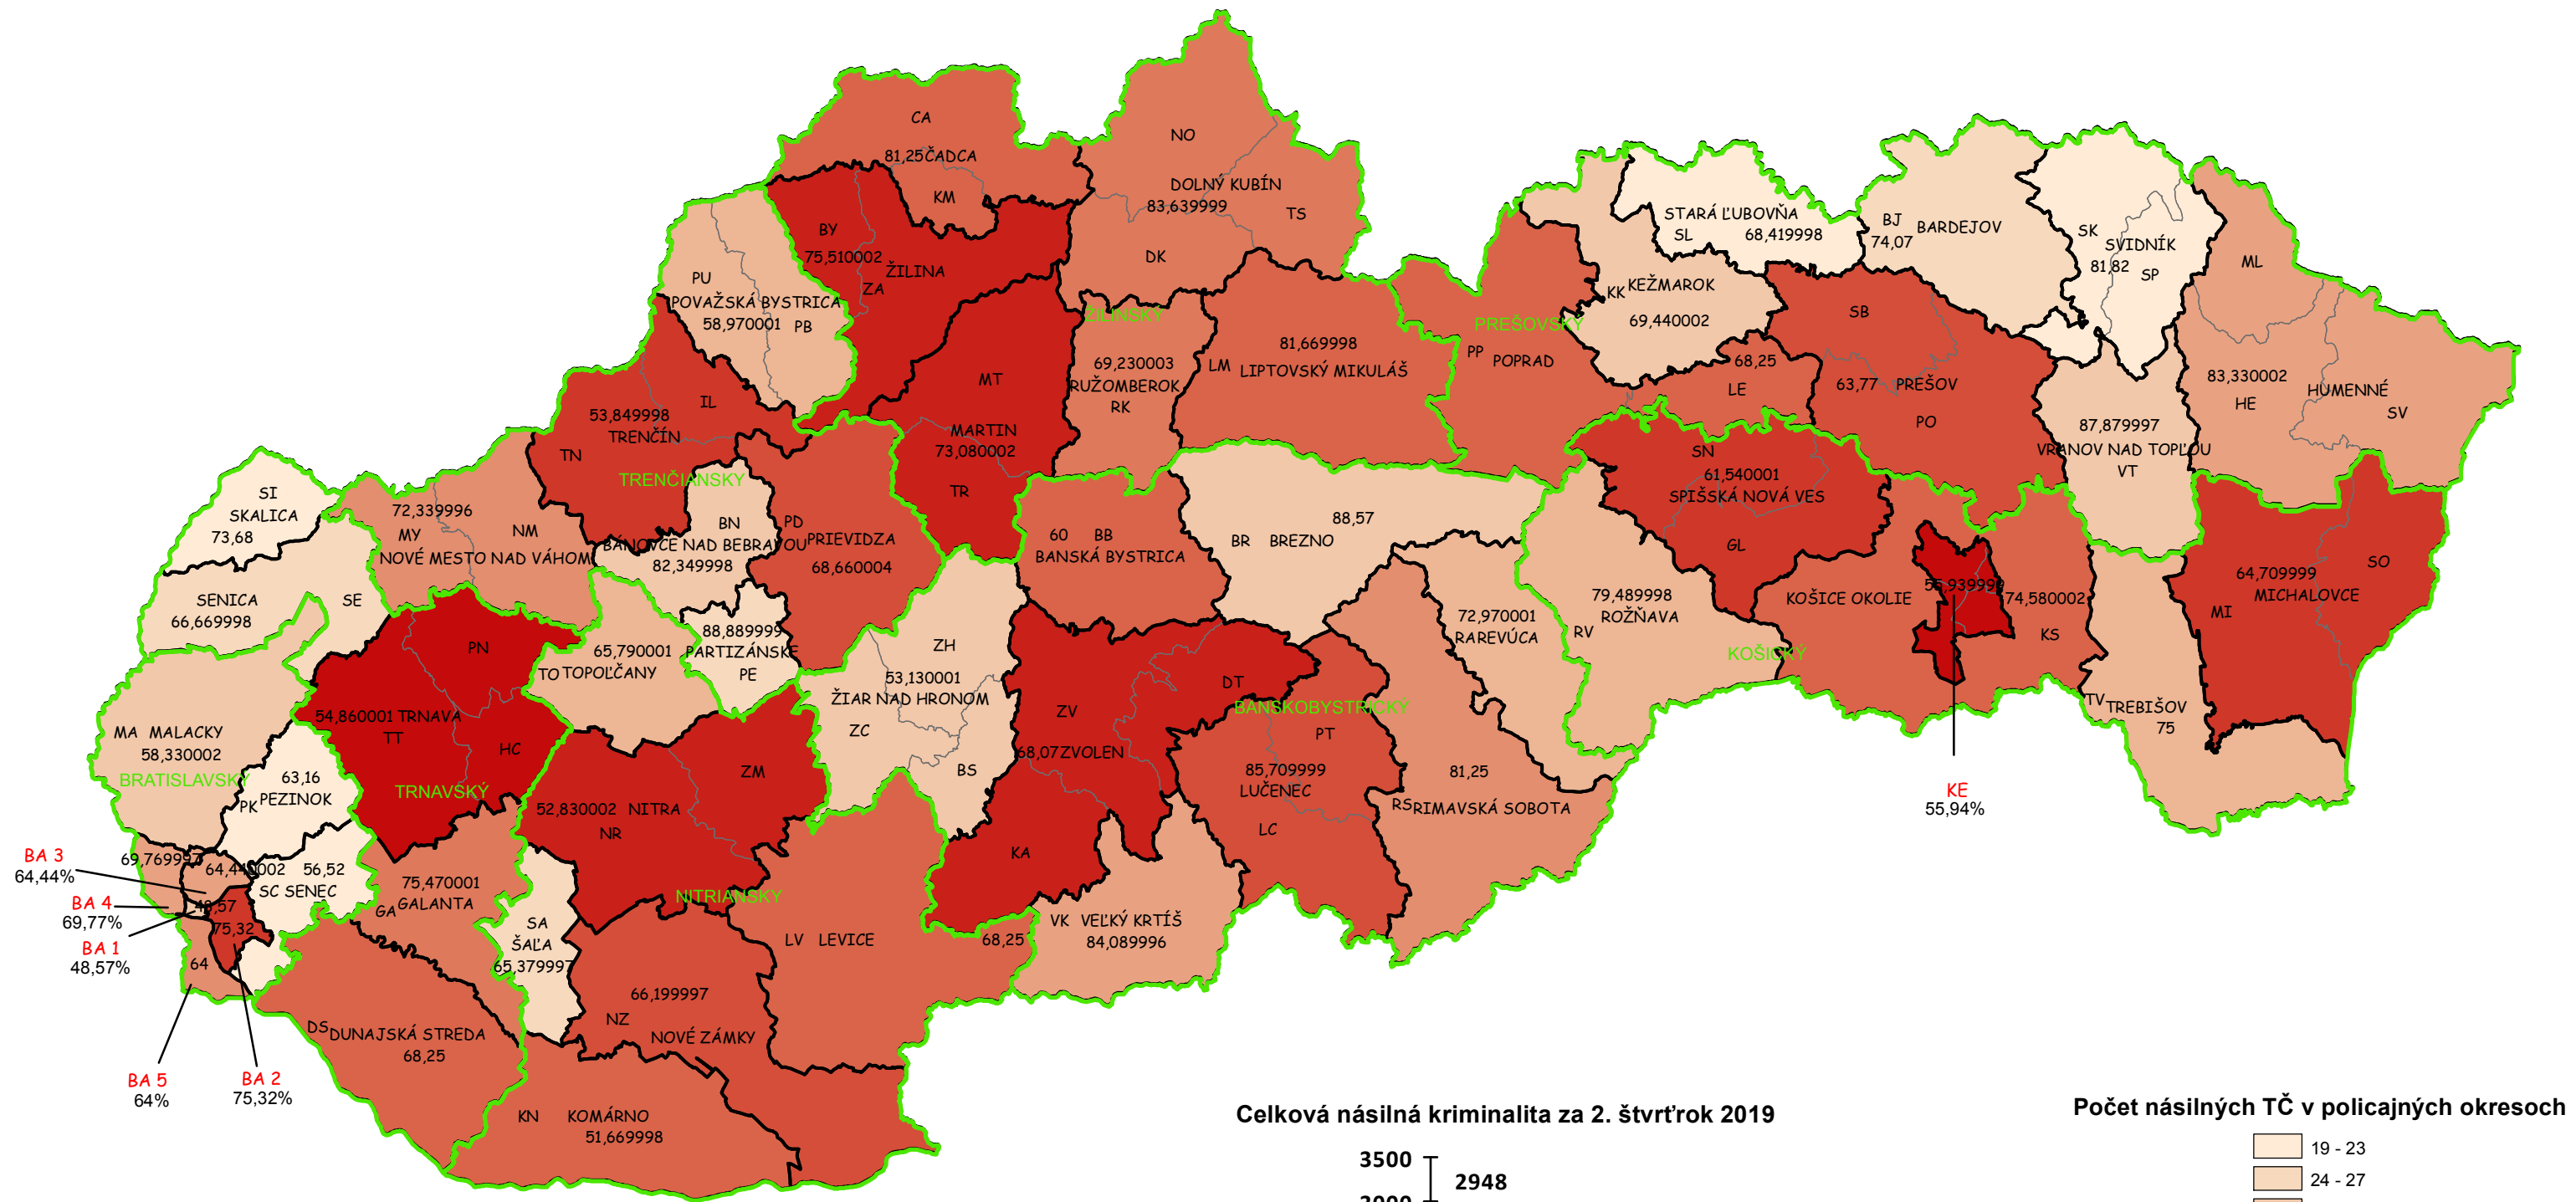

Mapa násilných trestných činov v SR za 2. štvrťrok 2019

BA 3 64,44%
BA 4 69,77%
BA 1 48,57%
BA 5 64%
BA 2 75,32%

Celková násilná kriminalita za 2. štvrťrok 2019

Počet násilných TČ v policajných okresoch

* 100% miera objasnenosti v danom policajnom okrese