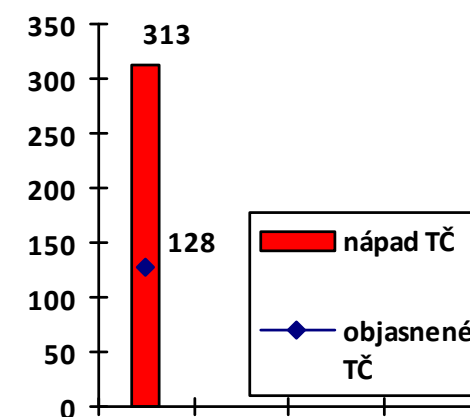

# Mapa mravnostných trestných činov v SR za 1. štvrťrok 2020

BA 3  
87,5%

BA 4  
100%

BA 1  
0%

BA 5  
16,67%

BA 2  
100%

Celková mravnostná kriminalita za 1. štvrťrok 2020

Počet mravnostných TČ v policajných okresoch

\* 100% miera objasnenosti v danom policajnom okrese