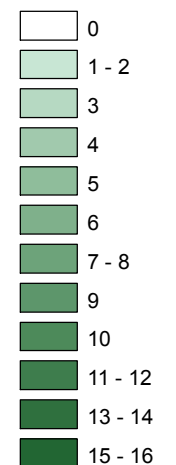

# Mapa mravnostných trestných činov v SR za 1. štvrťrok 2020

BA 3  
87,5%

BA 4  
100%

BA 1  
0%

BA 5  
16,67%

BA 2  
100%

Celková mravnostná kriminalita za 1. štvrťrok 2020

Počet mravnostných TČ v policajných okresoch

\* 100% miera objasnenosti v danom policajnom okrese