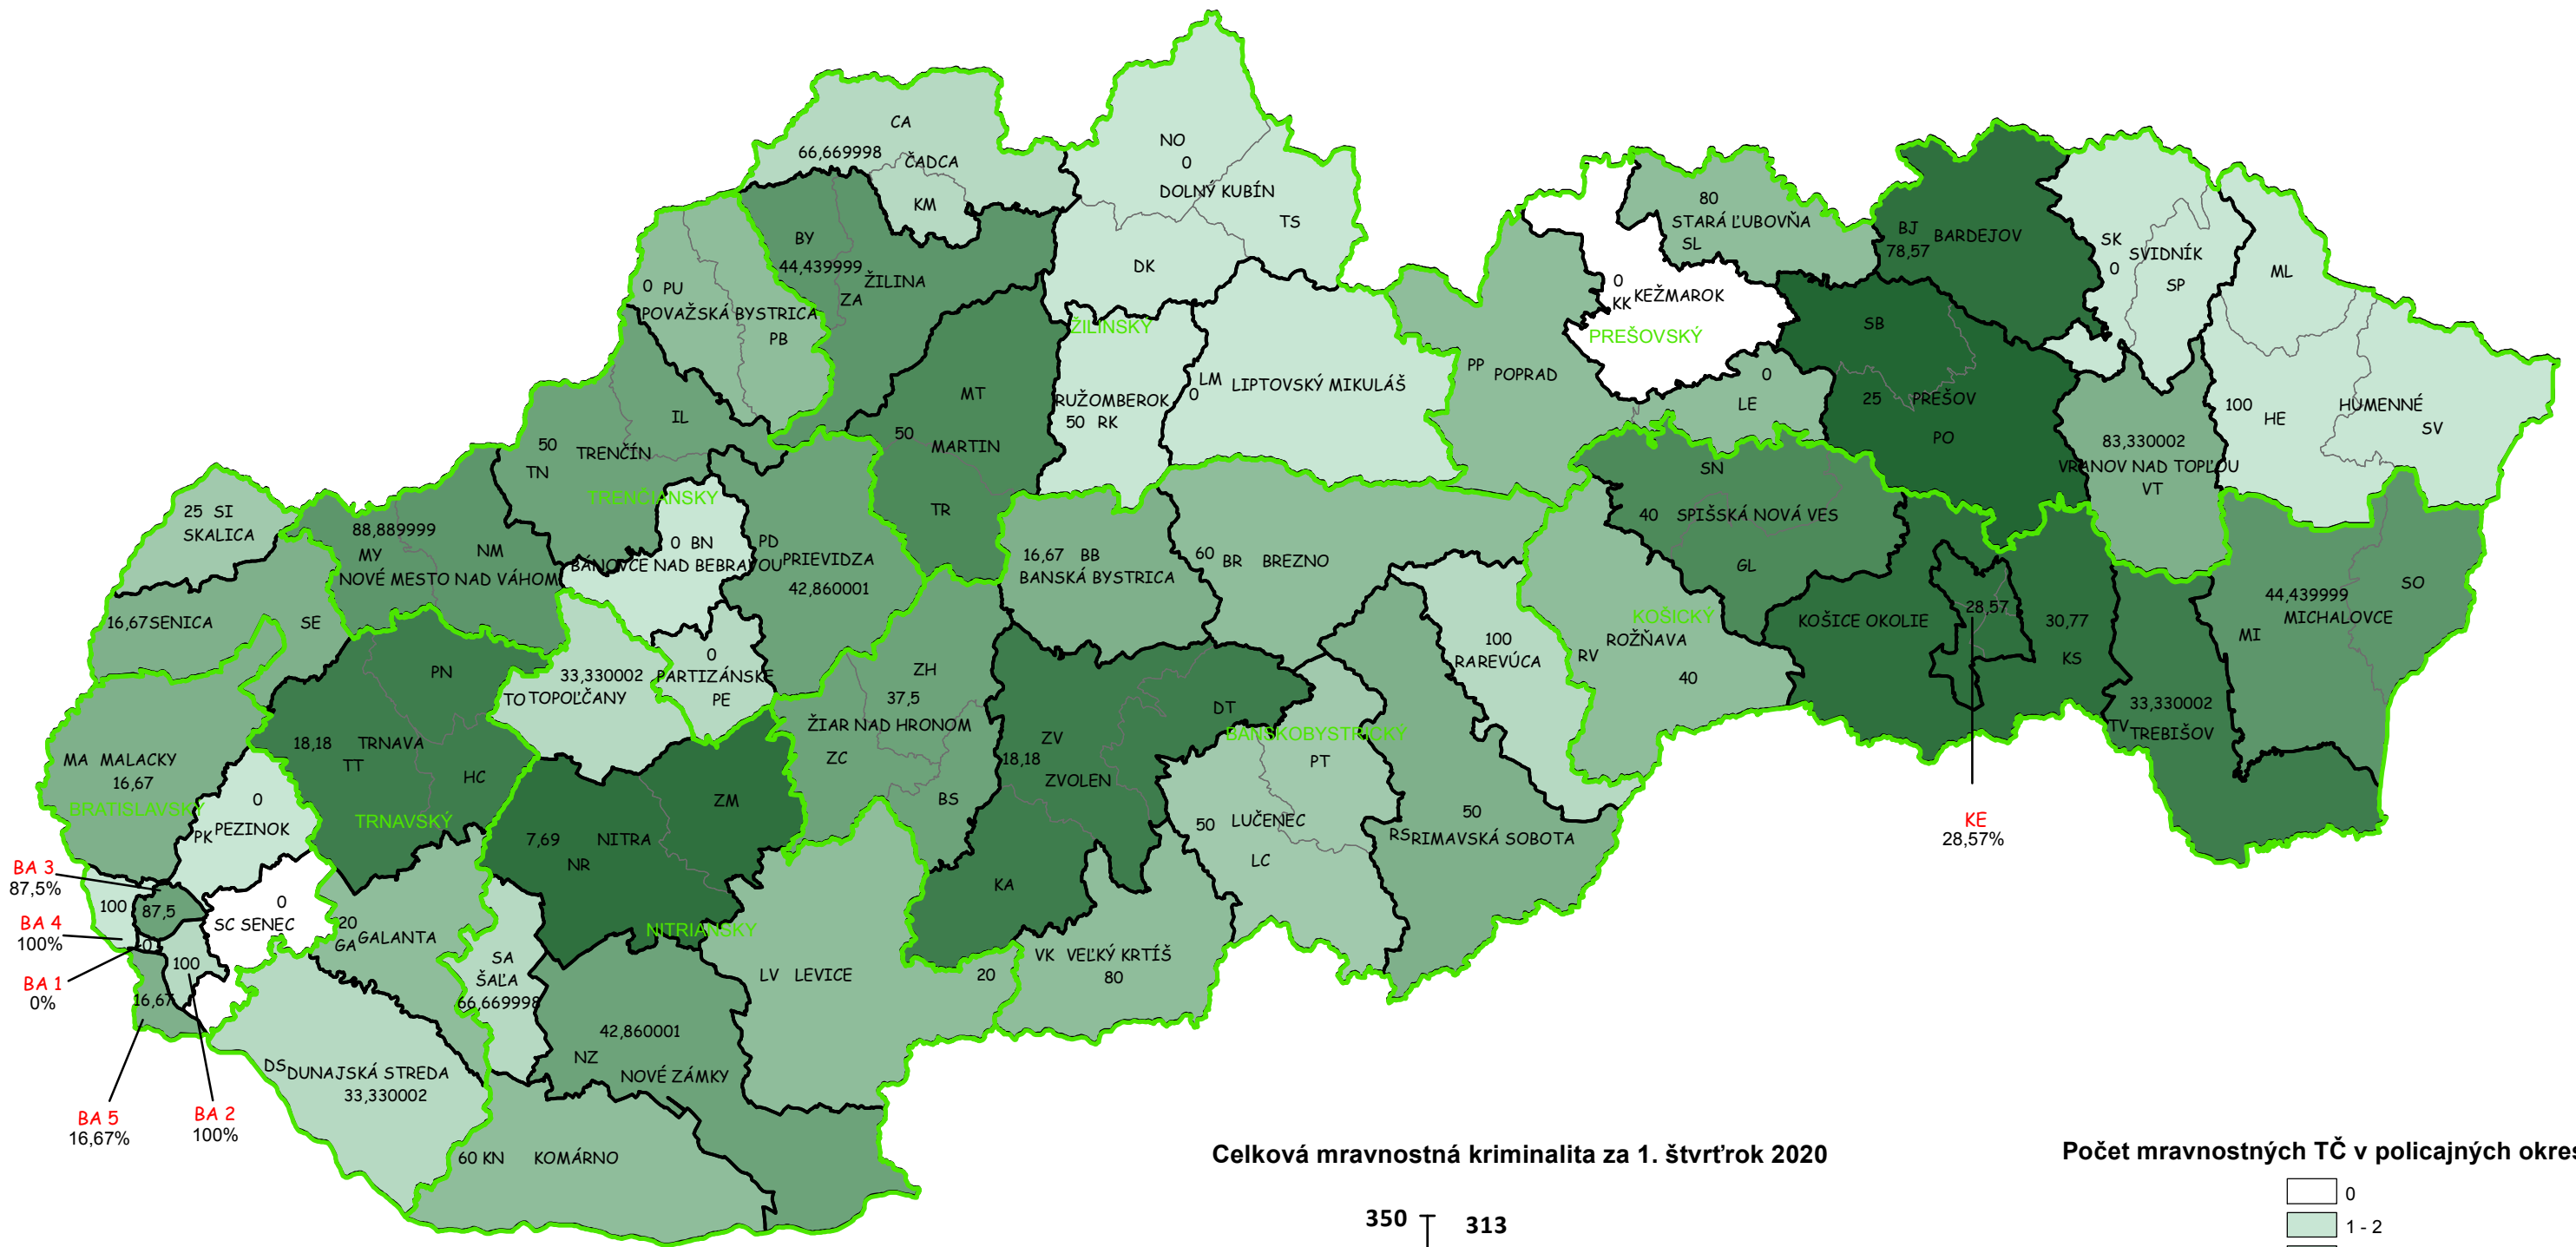

# Mapa mravnostných trestných činov v SR za 1. štvrťrok 2020

BA 3  
87,5%

BA 4  
100%

BA 1  
0%

BA 5  
16,67%

BA 2  
100%

Celková mravnostná kriminalita za 1. štvrťrok 2020

Počet mravnostných TČ v policajných okresoch

\* 100% miera objasnenosti v danom policajnom okrese