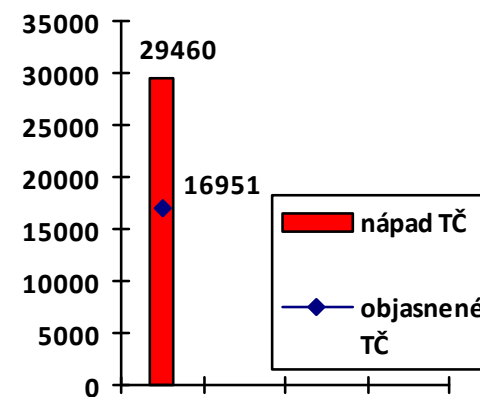

Mapa trestných činov v SR za 2. štvrťrok 2020

BA 3
42,45%
BA 4
43,84%
BA 1
41,03%
BA 5
44,25%
BA 2
48,45%

Celková kriminalita za 2. štvrťrok 2020

Počet TČ v policajných okresoch

* 100% miera objasnenosti v danom policajnom okrese