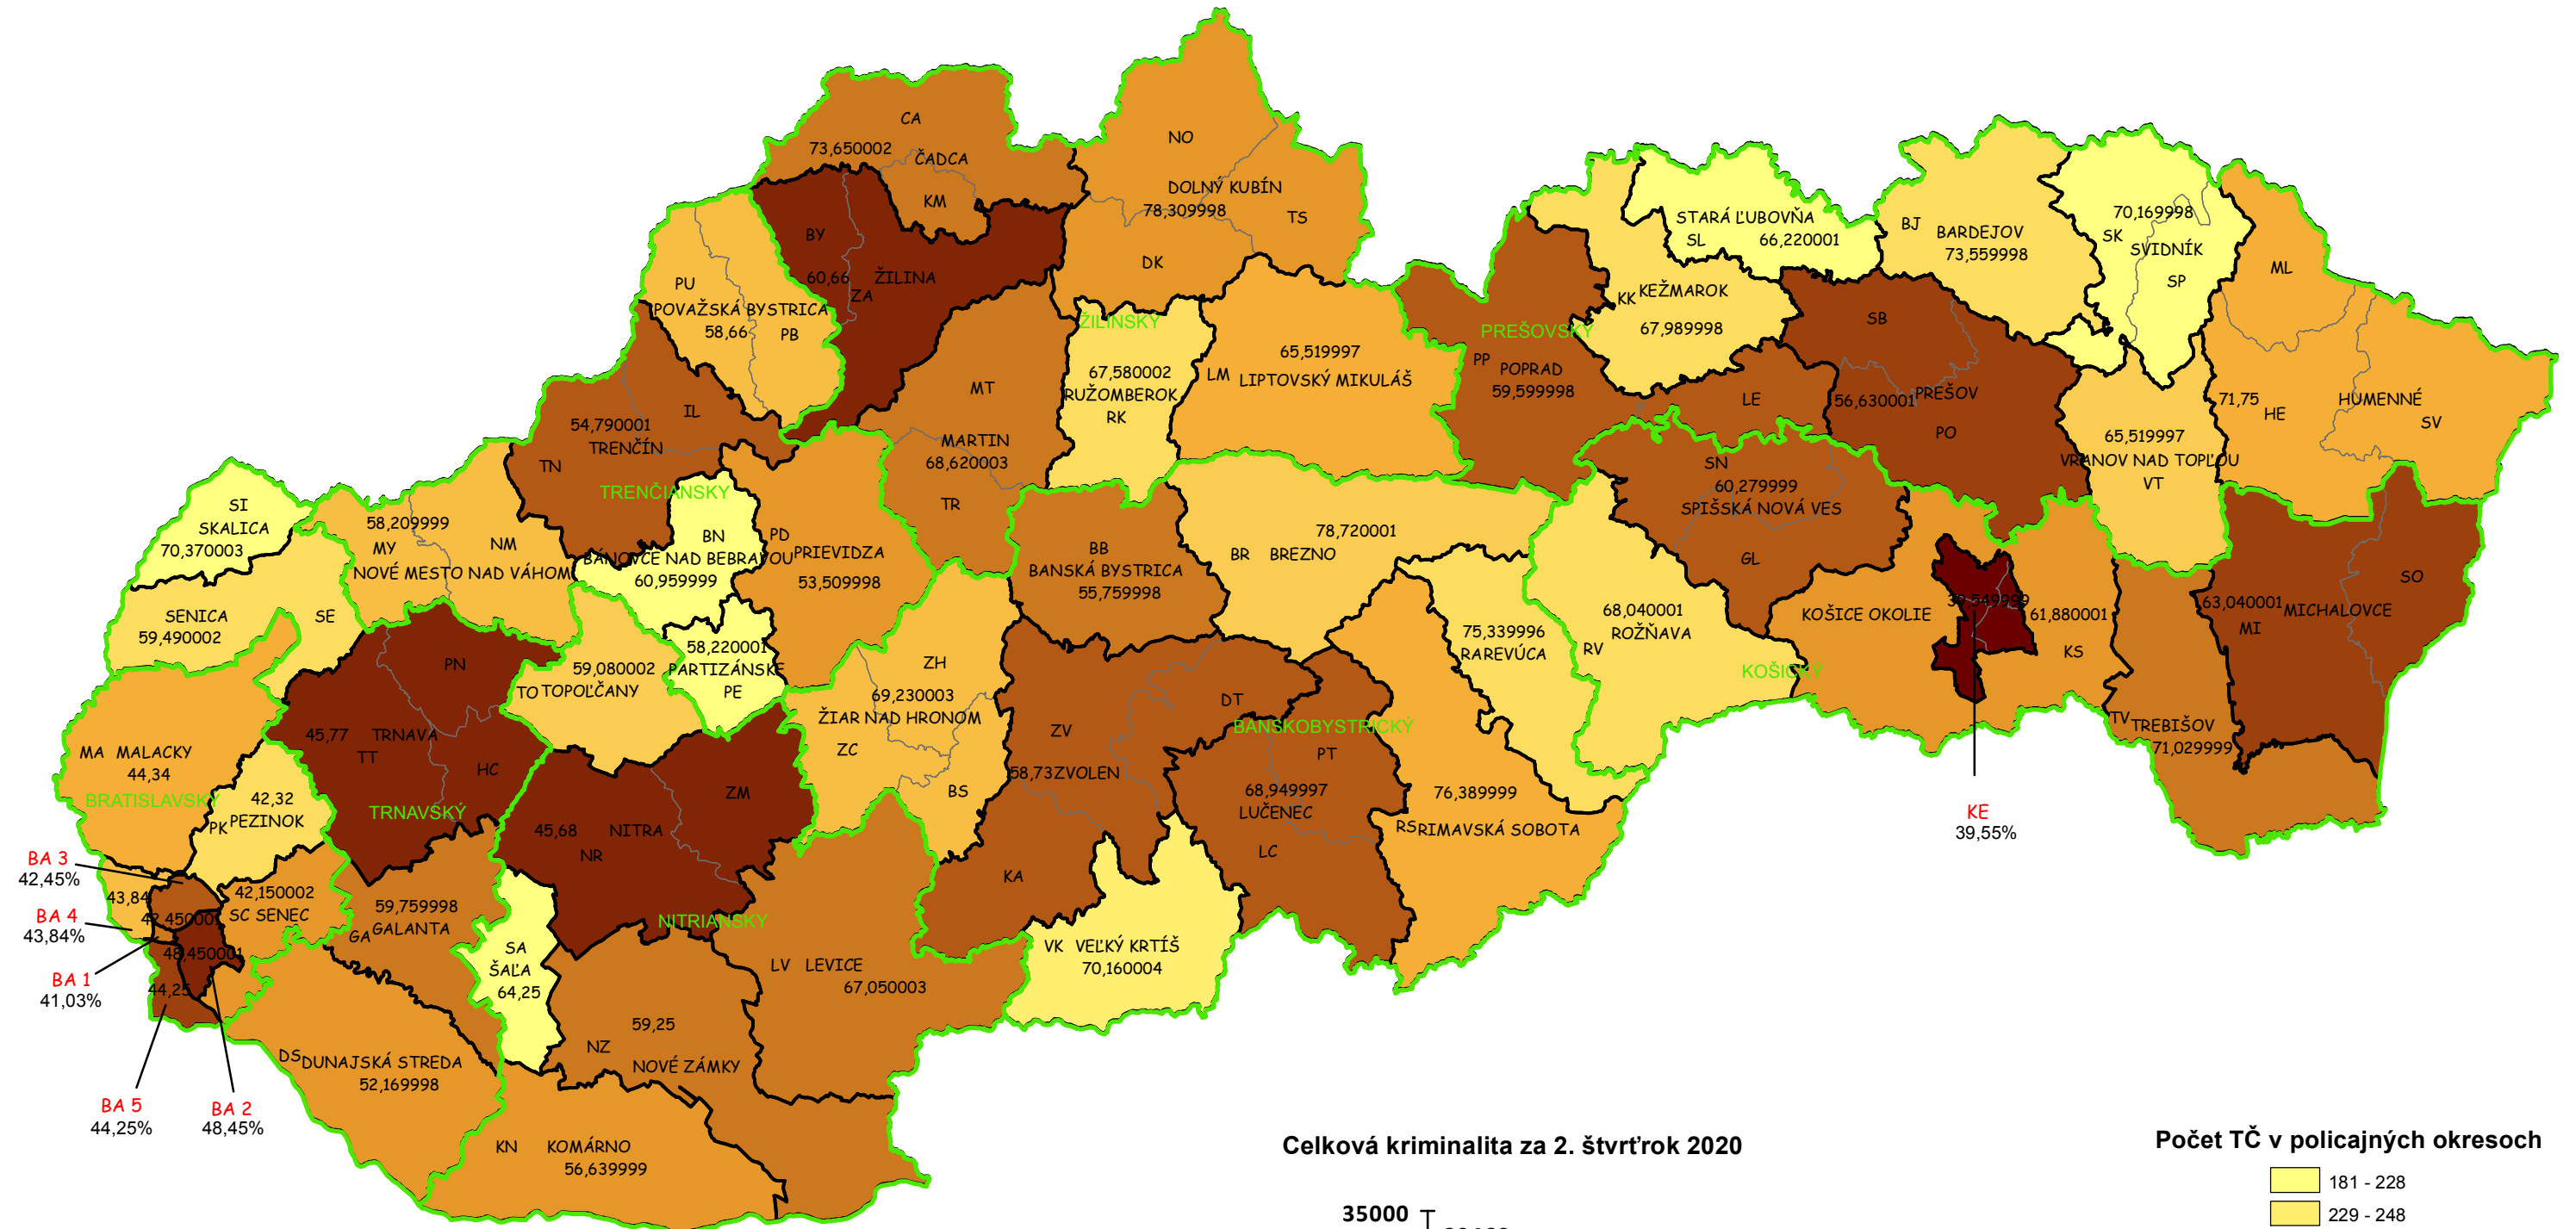

Mapa trestných činov v SR za 2. štvrťrok 2020

BA 3
42,45%
BA 4
43,84%
BA 1
41,03%
BA 5
44,25%
BA 2
48,45%

Celková kriminalita za 2. štvrťrok 2020

Počet TČ v policajných okresoch

* 100% miera objasnenosti v danom policajnom okrese