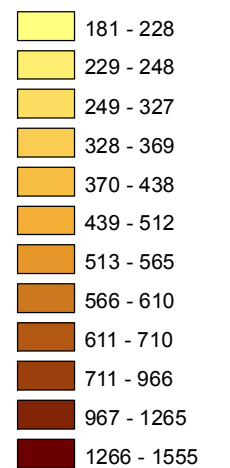

Mapa trestných činov v SR za 2. štvrťrok 2020

BA 3
42,45%
BA 4
43,84%
BA 1
41,03%
BA 5
44,25%
BA 2
48,45%

Celková kriminalita za 2. štvrťrok 2020

Počet TČ v policajných okresoch

* 100% miera objasnenosti v danom policajnom okrese