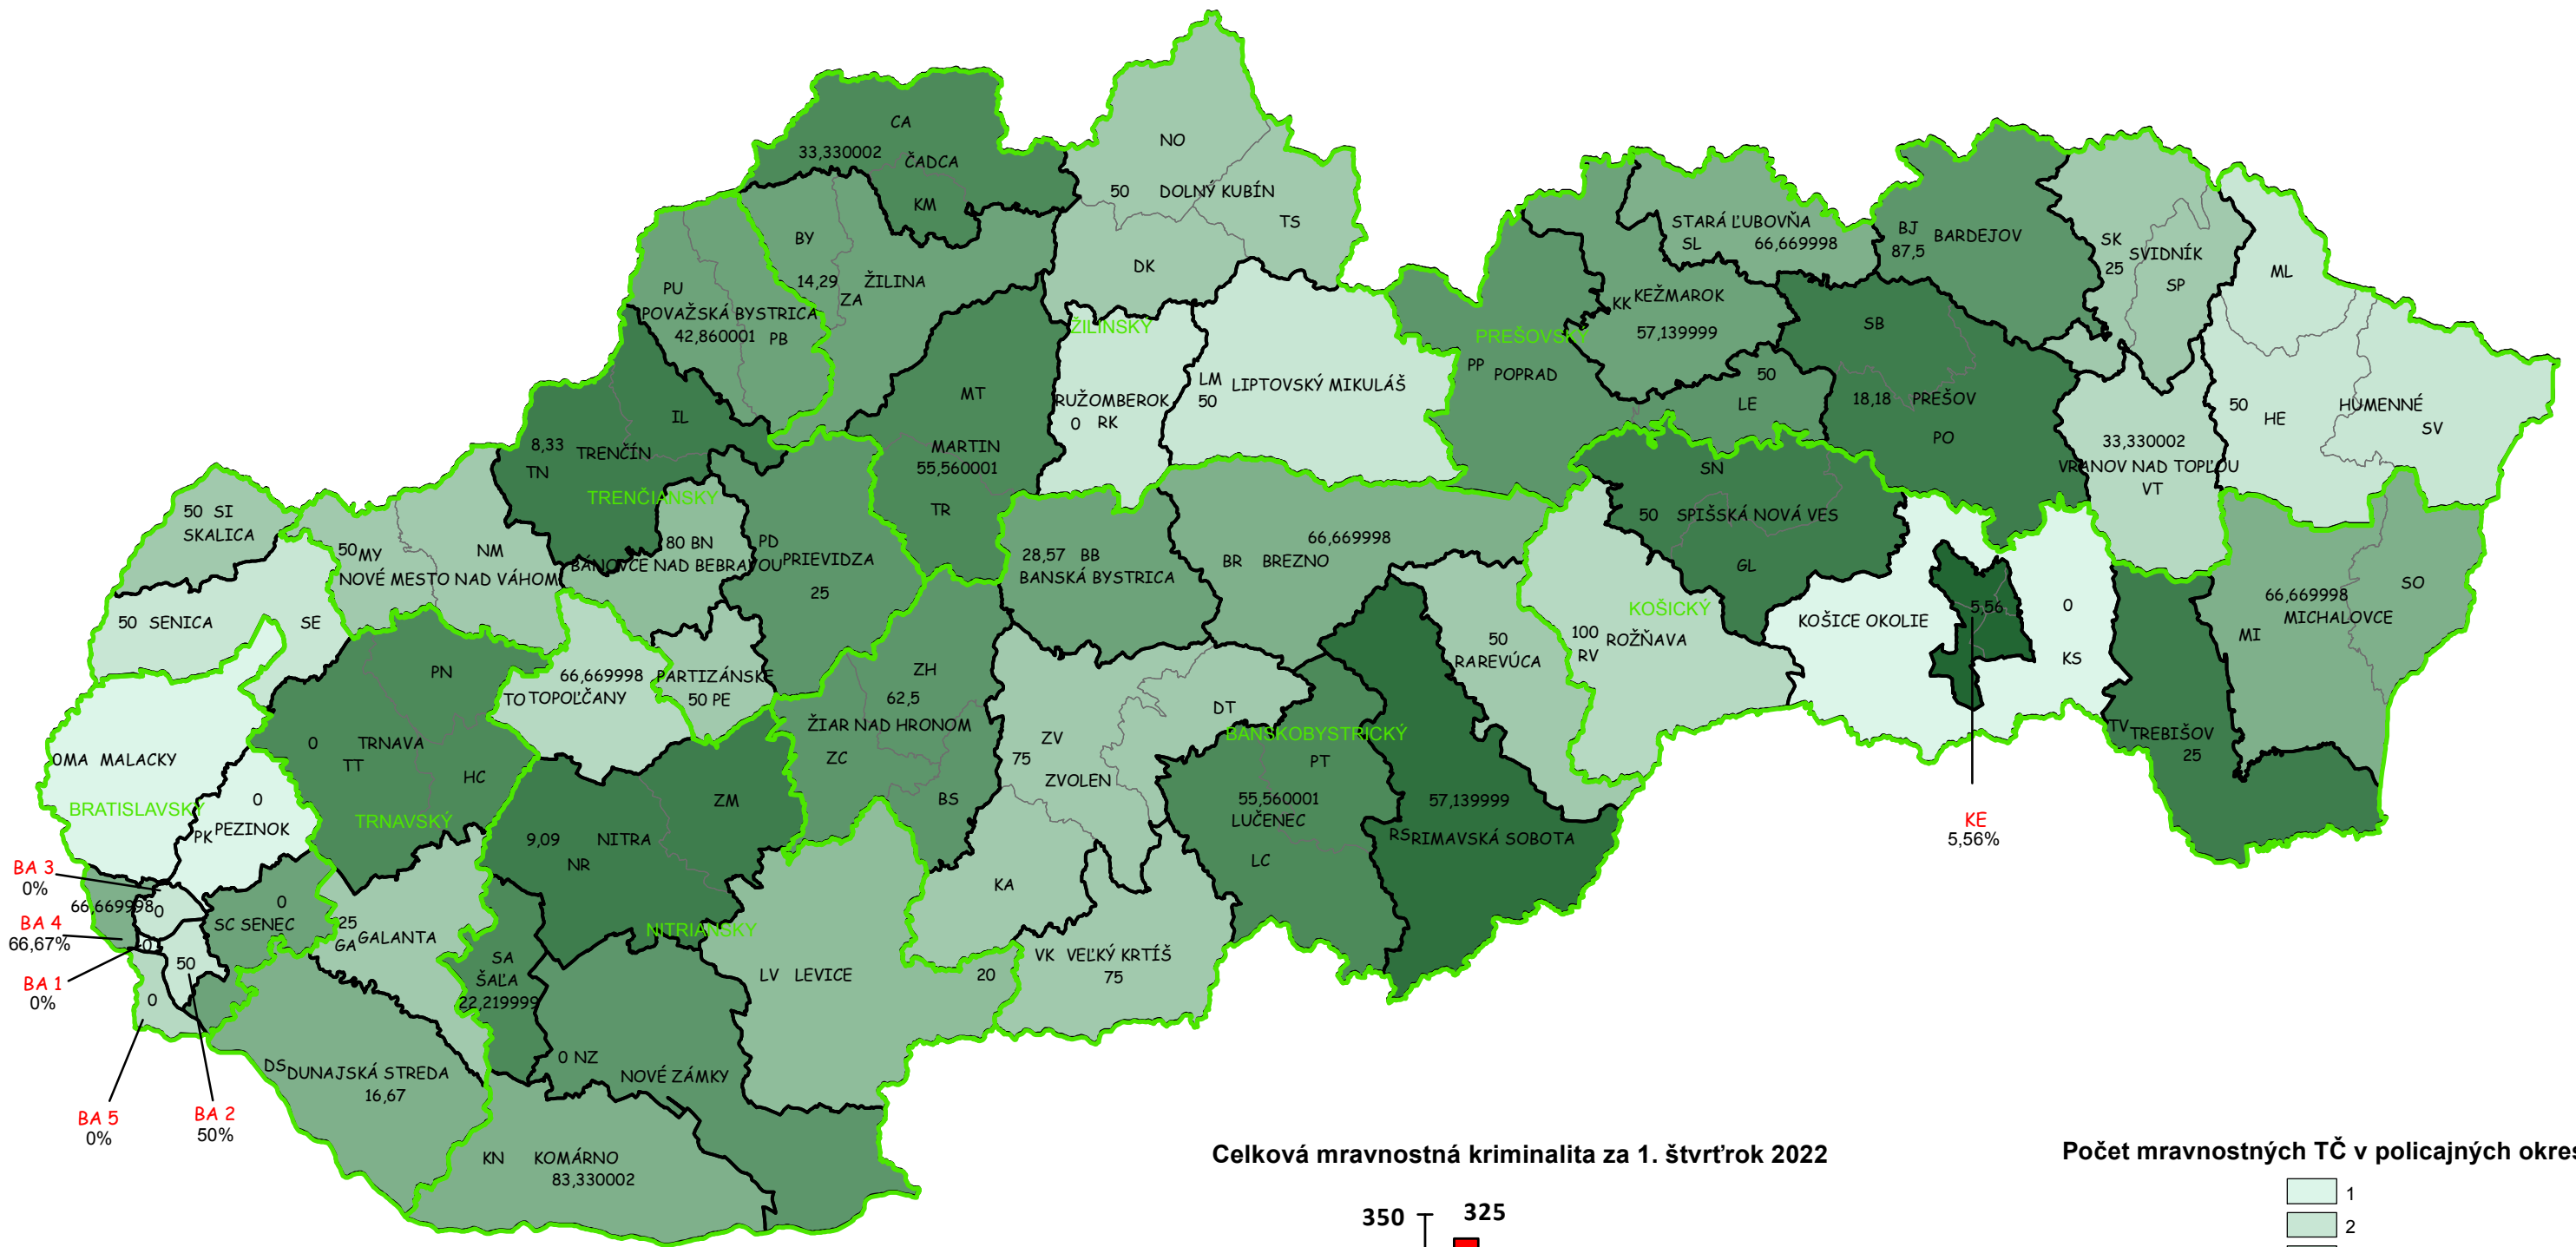

Mapa mravnostných trestných činov v SR za 1. štvrťrok 2022

Celková mravnostná kriminalita za 1. štvrťrok 2022

Počet mravnostných TČ v policajných okresoch

* 100% miera objasnenosti v danom policajnom okrese