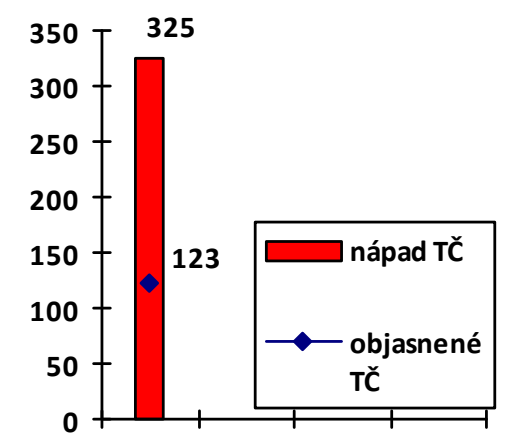

Mapa mravnostných trestných činov v SR za 1. štvrťrok 2022

Celková mravnostná kriminalita za 1. štvrťrok 2022

Počet mravnostných TČ v policajných okresoch

* 100% miera objasnenosti v danom policajnom okrese