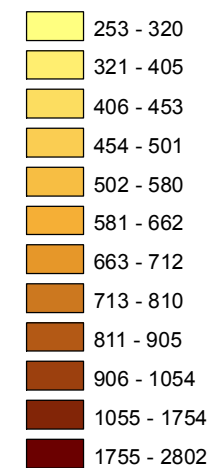

Mapa trestných činov v SR za 3. štvrťrok 2022

BA 3 39,45%
BA 4 44,66%
BA 1 35,89%
BA 5 43,96%
BA 2 52,67%

KE 35,3%

Celková kriminalita za 3. štvrťrok 2022

Počet TČ v policajných okresoch

* 100% miera objasnenosti v danom policajnom okrese