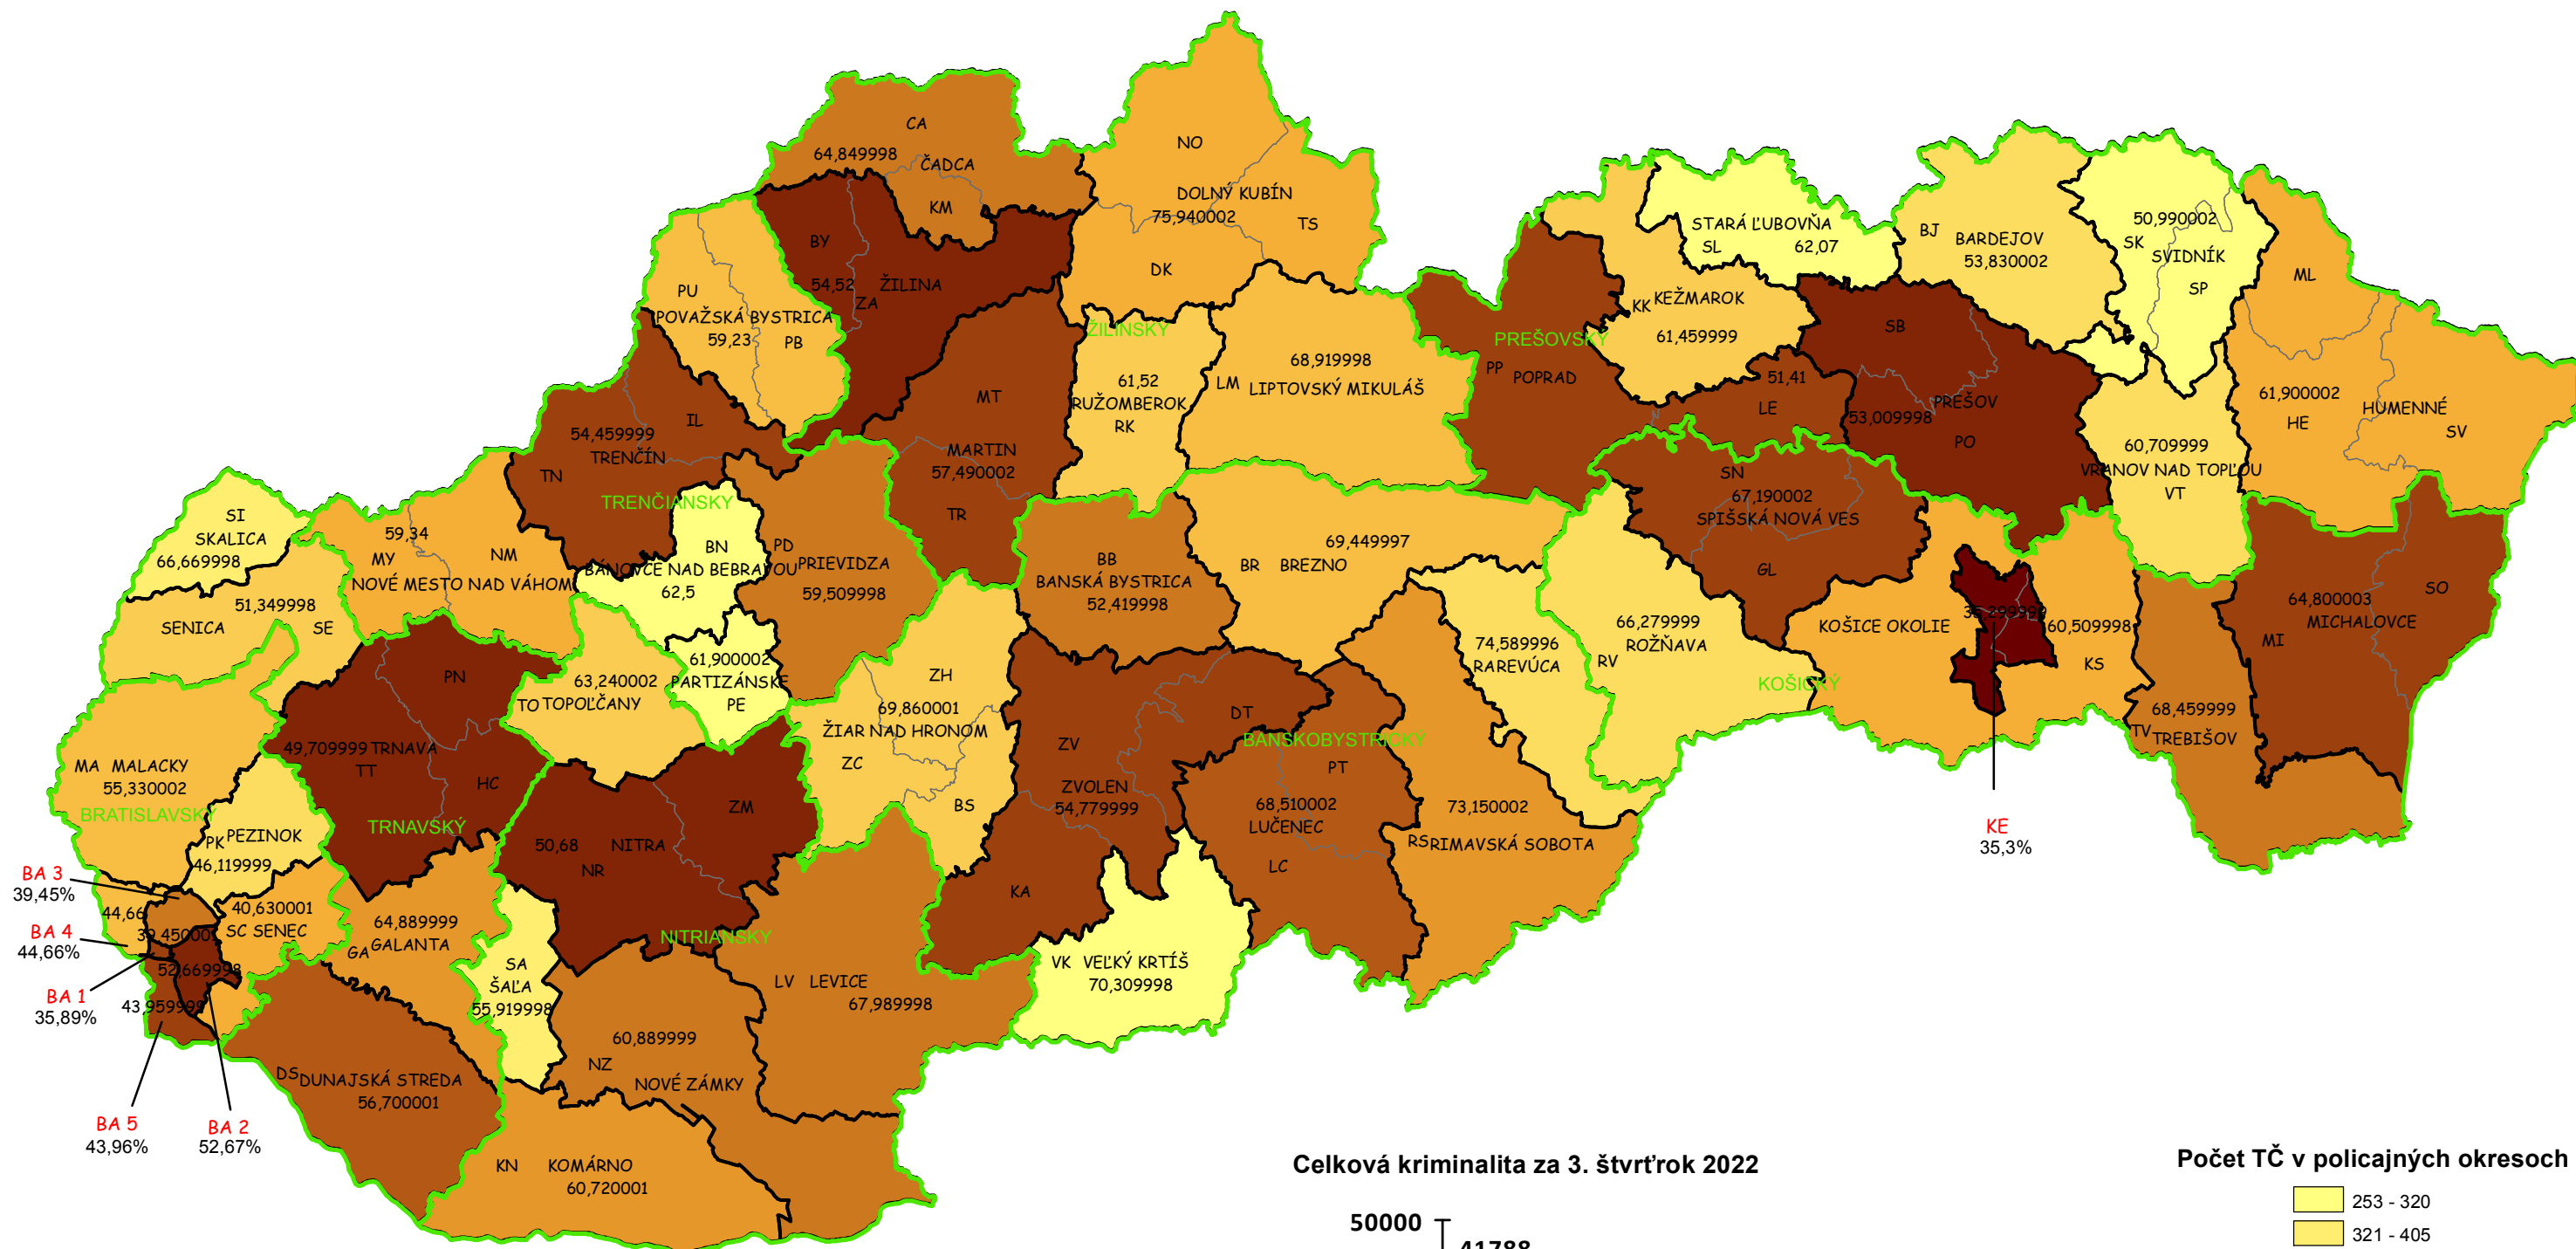

Mapa trestných činov v SR za 3. štvrťrok 2022

BA 3 39,45%
BA 4 44,66%
BA 1 35,89%
BA 5 43,96%
BA 2 52,67%

KE 35,3%

Celková kriminalita za 3. štvrťrok 2022

Počet TČ v policajných okresoch

* 100% miera objasnenosti v danom policajnom okrese