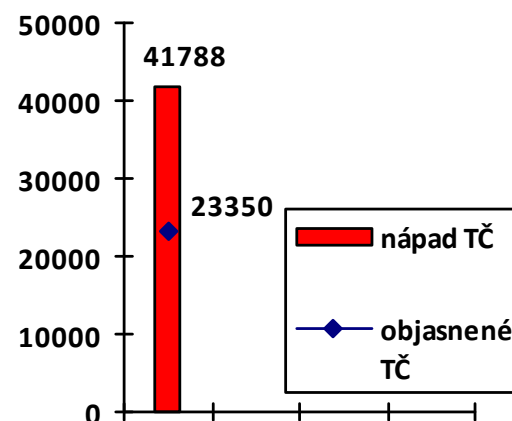

Mapa trestných činov v SR za 3. štvrťrok 2022

BA 3 39,45%
BA 4 44,66%
BA 1 35,89%
BA 5 43,96%
BA 2 52,67%

KE 35,3%

Celková kriminalita za 3. štvrťrok 2022

Počet TČ v policajných okresoch

* 100% miera objasnenosti v danom policajnom okrese