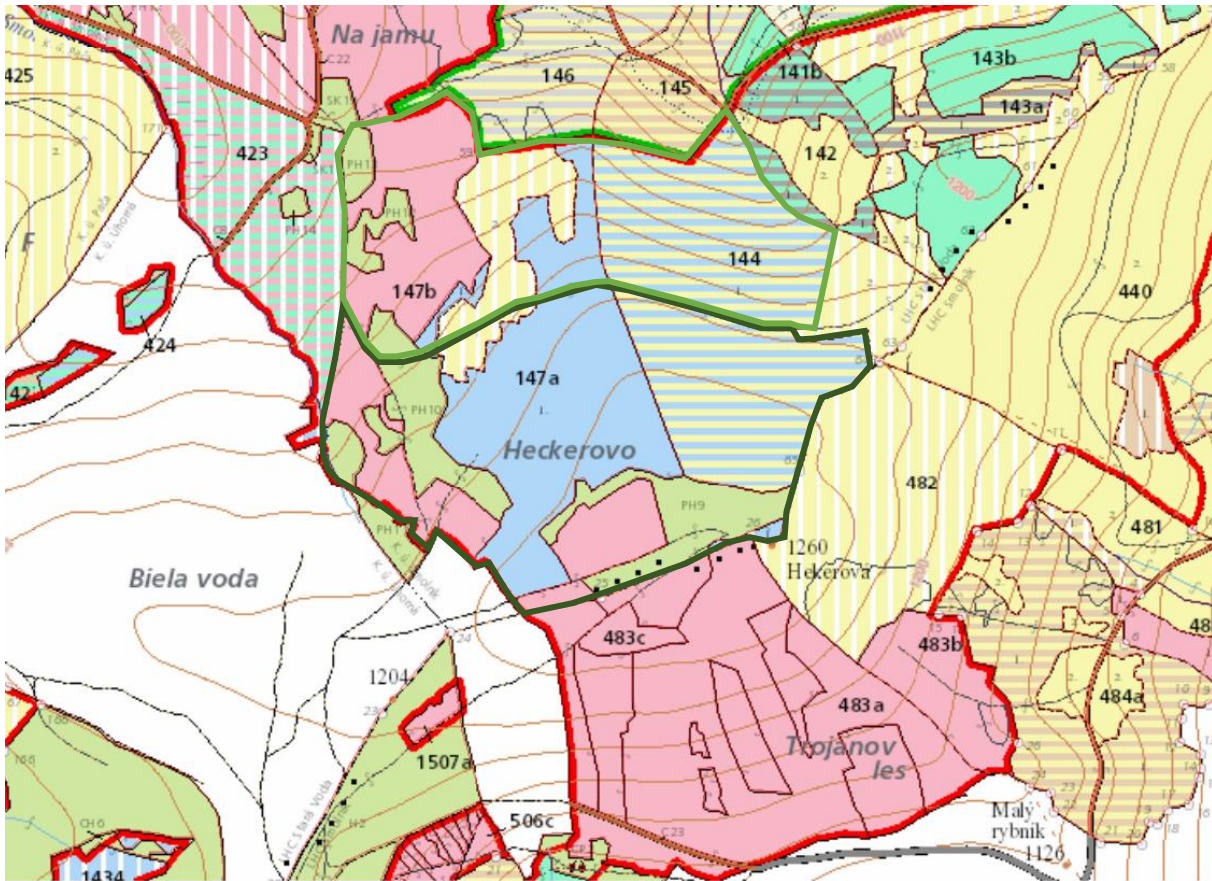

## Mapa vymedzenia územia s výskytom biotopu hlucháňa hôrneho v lokalite Hekerová

V lokalite „Hekerová“ platia opatrenia vyplývajúce z rozhodnutia OU-GL-OSZP-2018/000572 zo dňa 2.11.2018, vzťahujúce sa na LC Hrable, v rozsahu JPRL 144 a 147 v k. ú. Smolník