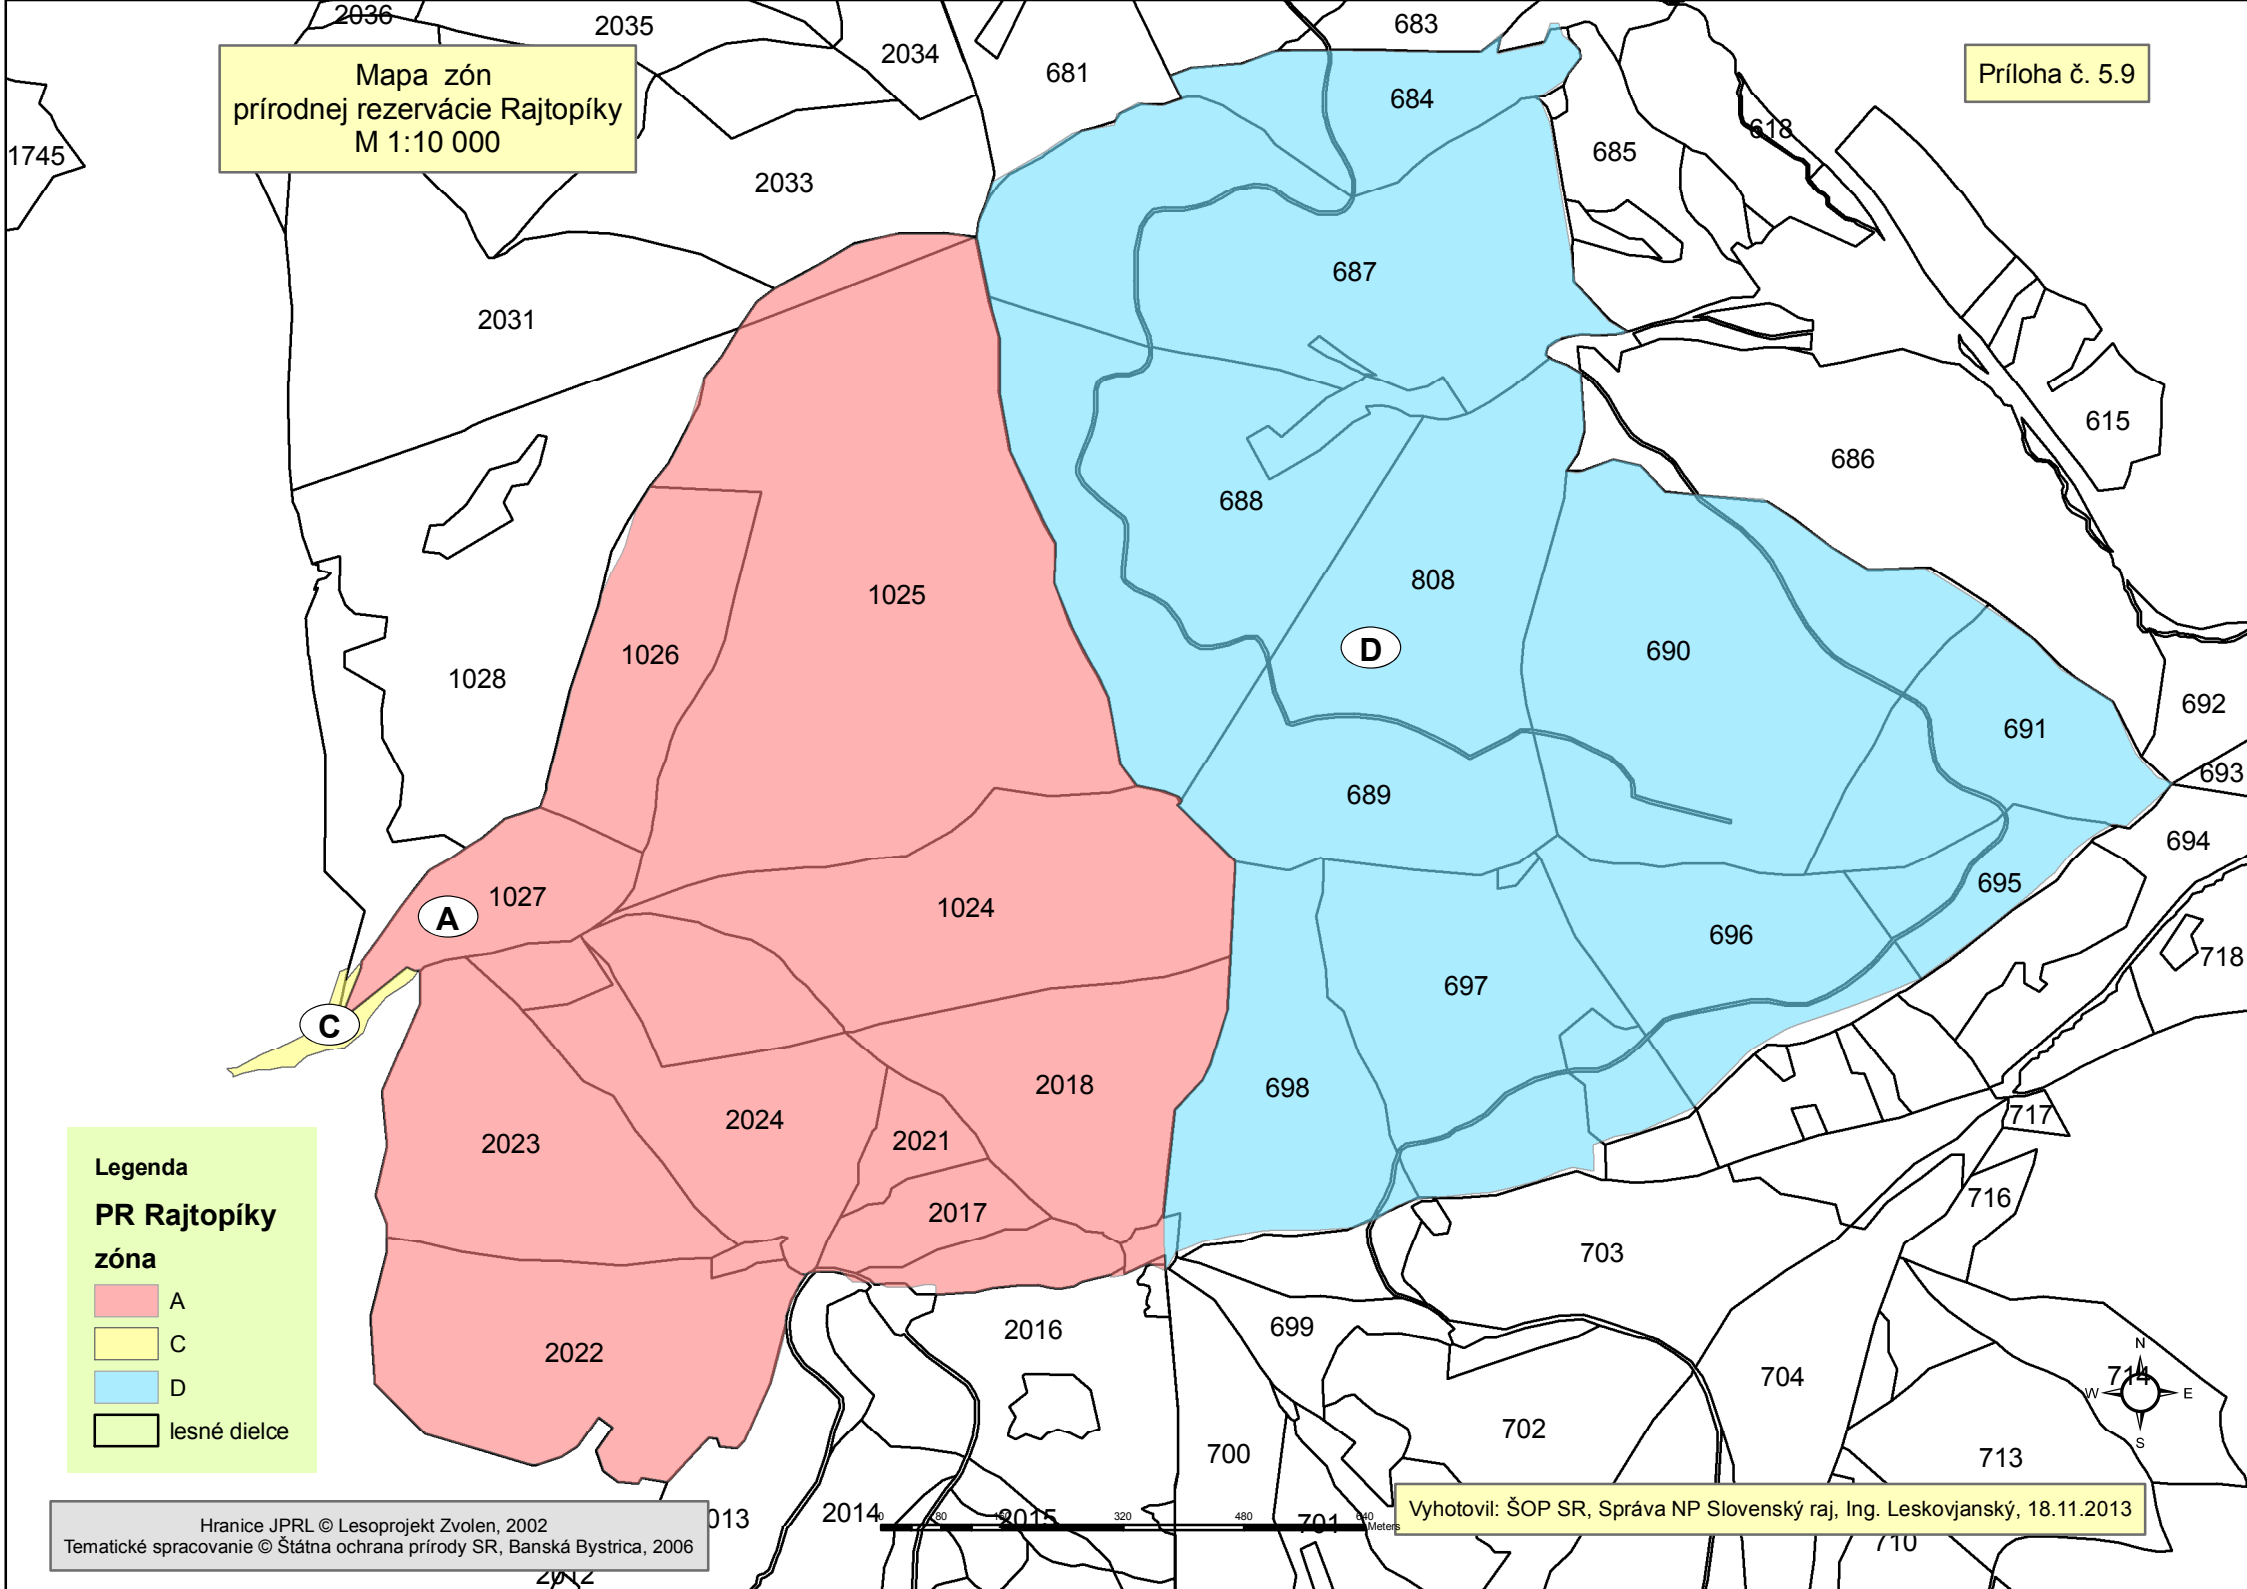

Mapa zón
prírodnej rezervácie Rajtopíky
M 1:10 000

Príloha č. 5.9

Legenda
PR Rajtopíky
zóna

- A
- C
- D
- lesné dielce

Hranice JPRL © Lesoprojekt Zvolen, 2002
Tematické spracovanie © Štátna ochrana prírody SR, Banská Bystrica, 2006

Vyhotoval: ŠOP SR, Správa NP Slovenský raj, Ing. Leskovjanský, 18.11.2013