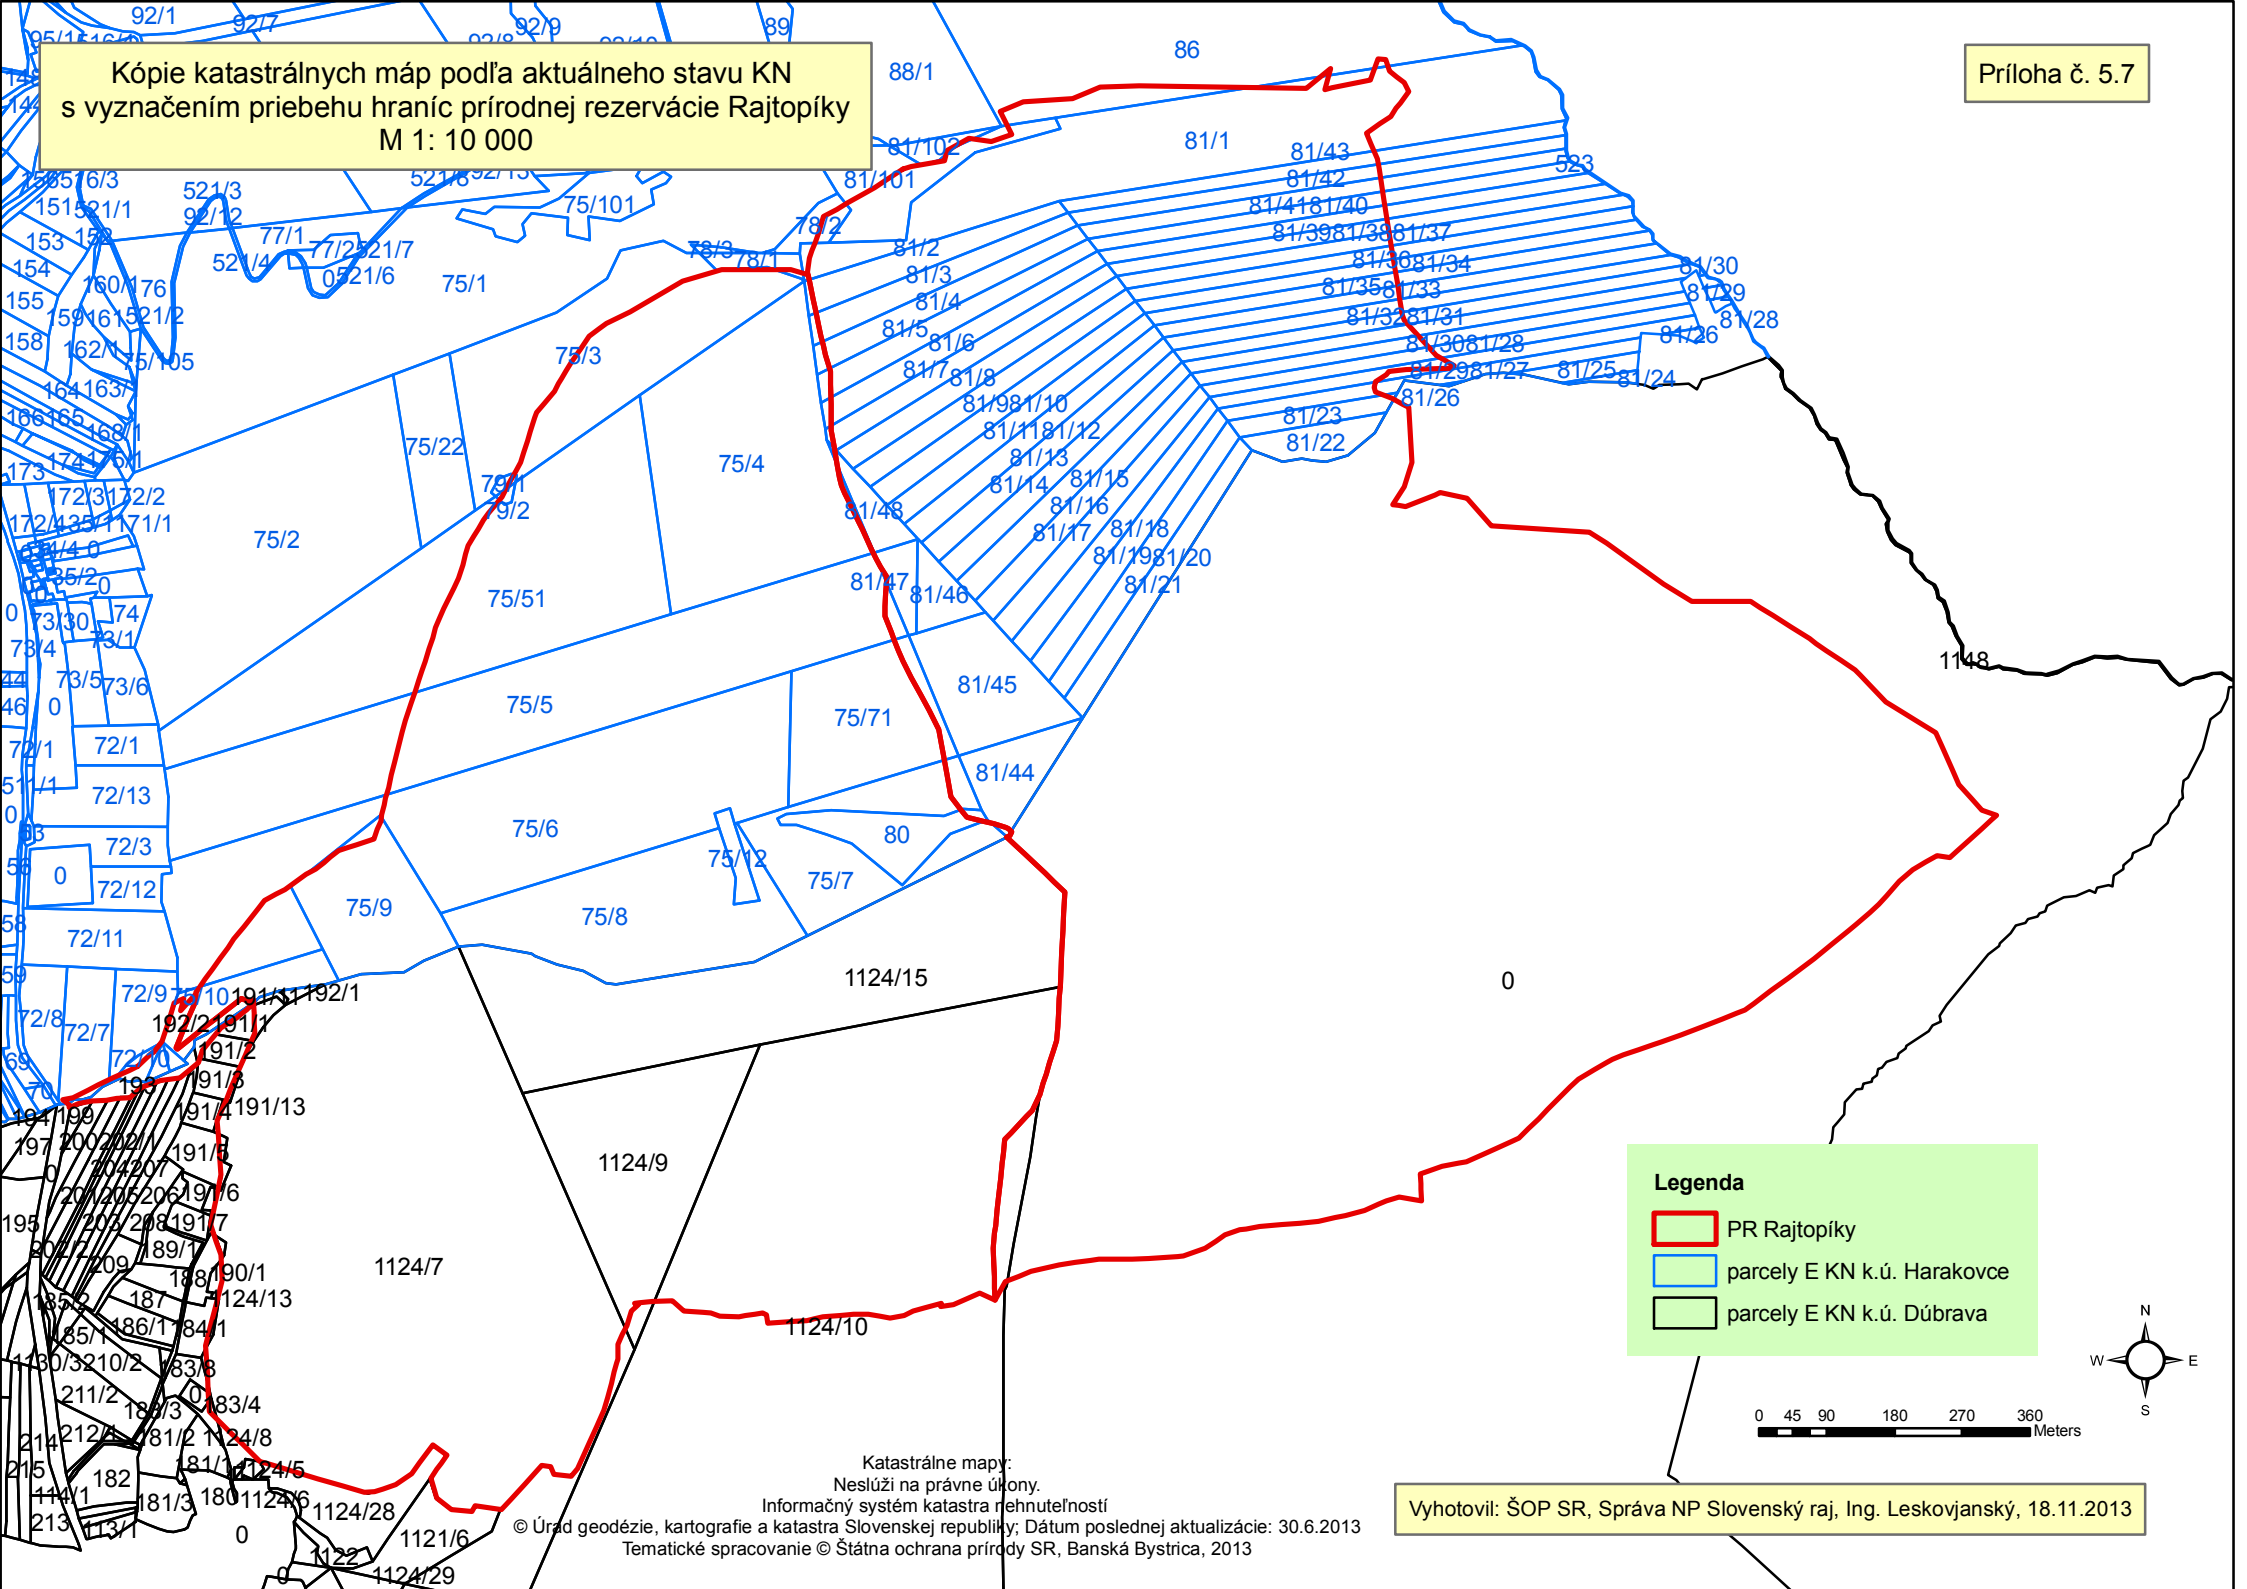

Kópie katastrálnych máp podľa aktuálneho stavu KN
s vyznačením priebehu hraníc prírodnej rezervácie Rajtopíky
M 1: 10 000

Legenda

- PR Rajtopíky
- parcely E KN k.ú. Harakovce
- parcely E KN k.ú. Dúbrava

Vyhotovili: ŠOP SR, Správa NP Slovenský raj, Ing. Leskovjanský, 18.11.2013

Katastrálne mapy:
Neslúži na právne účely.
Informačný systém katastra nehnuteľností
© Úrad geodézie, kartografie a katastra Slovenskej republiky; Dátum poslednej aktualizácie: 30.6.2013
Tematické spracovanie © Štátna ochrana prírody SR, Banská Bystrica, 2013