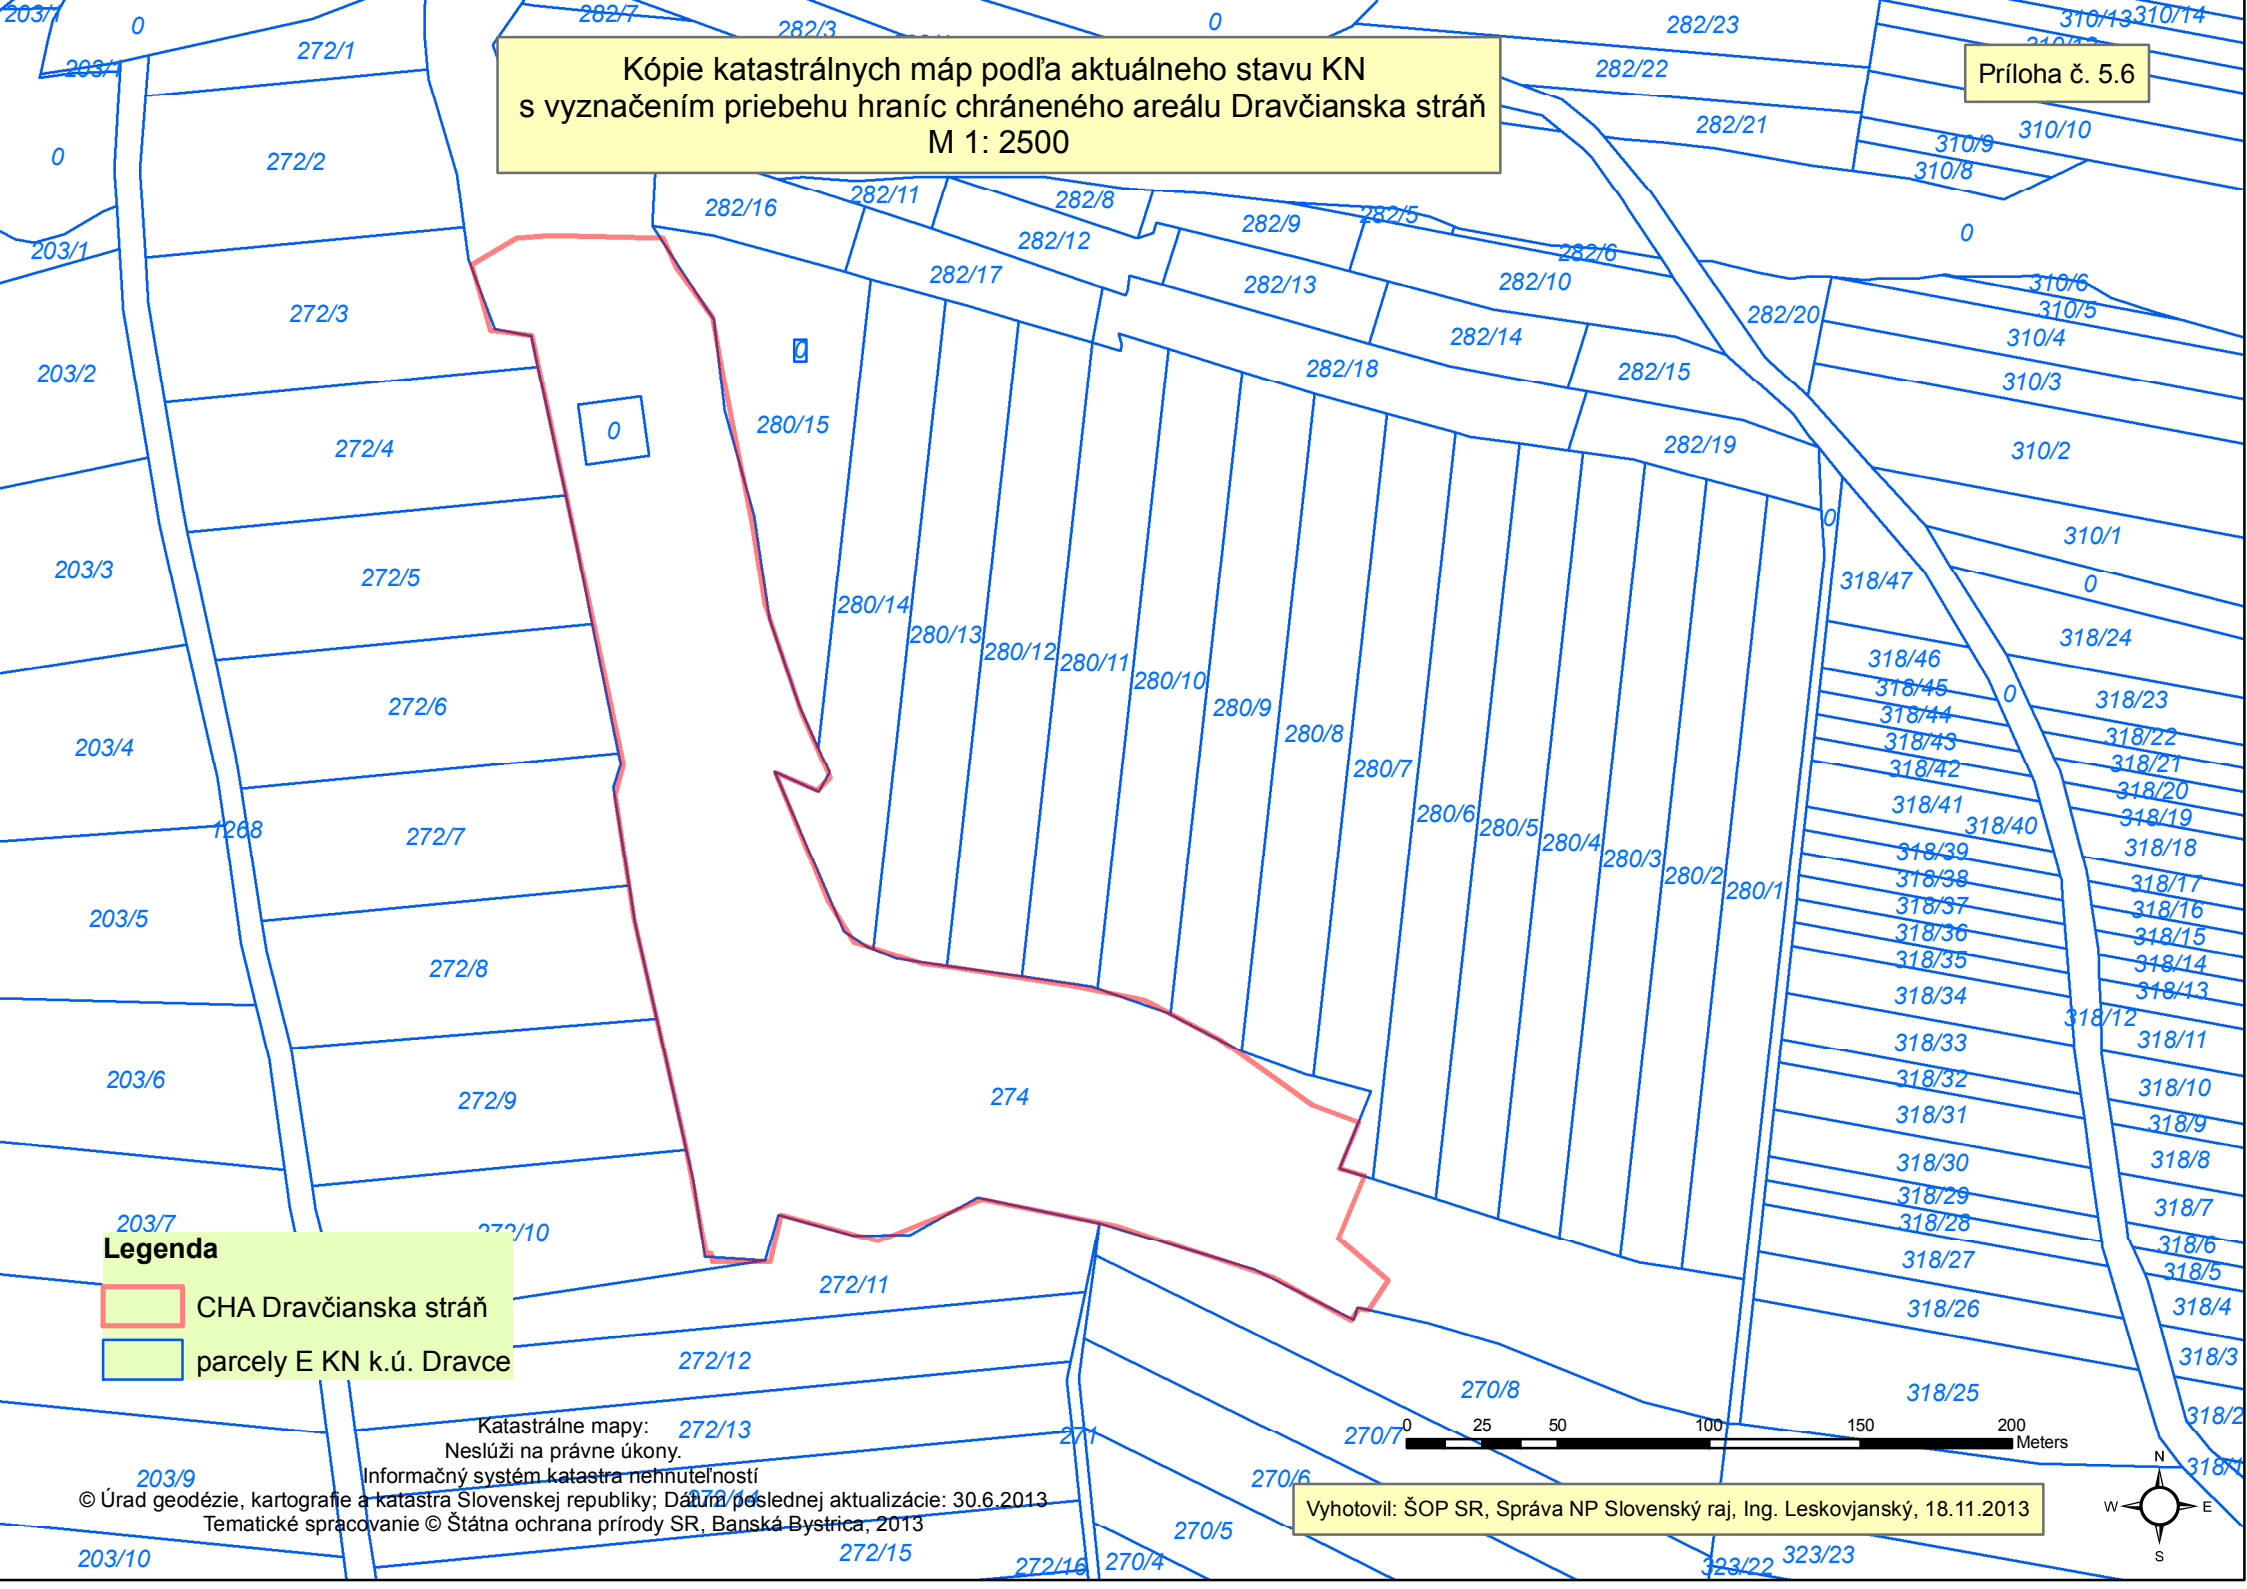

Kópie katastrálnych máp podľa aktuálneho stavu KN
s vyznačením priebehu hraníc chráneného areálu Dravčianska stráň
M 1: 2500

Príloha č. 5.6

- Legenda**
- CHA Dravčianska stráň
 - parcely E KN k.ú. Dravce

Katastrálne mapy: 272/13
Neslúži na právne účony.
Informačný systém katastra nehnuteľností
© Úrad geodézie, kartografie a katastra Slovenskej republiky; Dátum poslednej aktualizácie: 30.6.2013
Tematické spracovanie © Štátna ochrana prírody SR, Banská Bystrica, 2013

Vyhotovil: ŠOP SR, Správa NP Slovenský raj, Ing. Leskovjanský, 18.11.2013