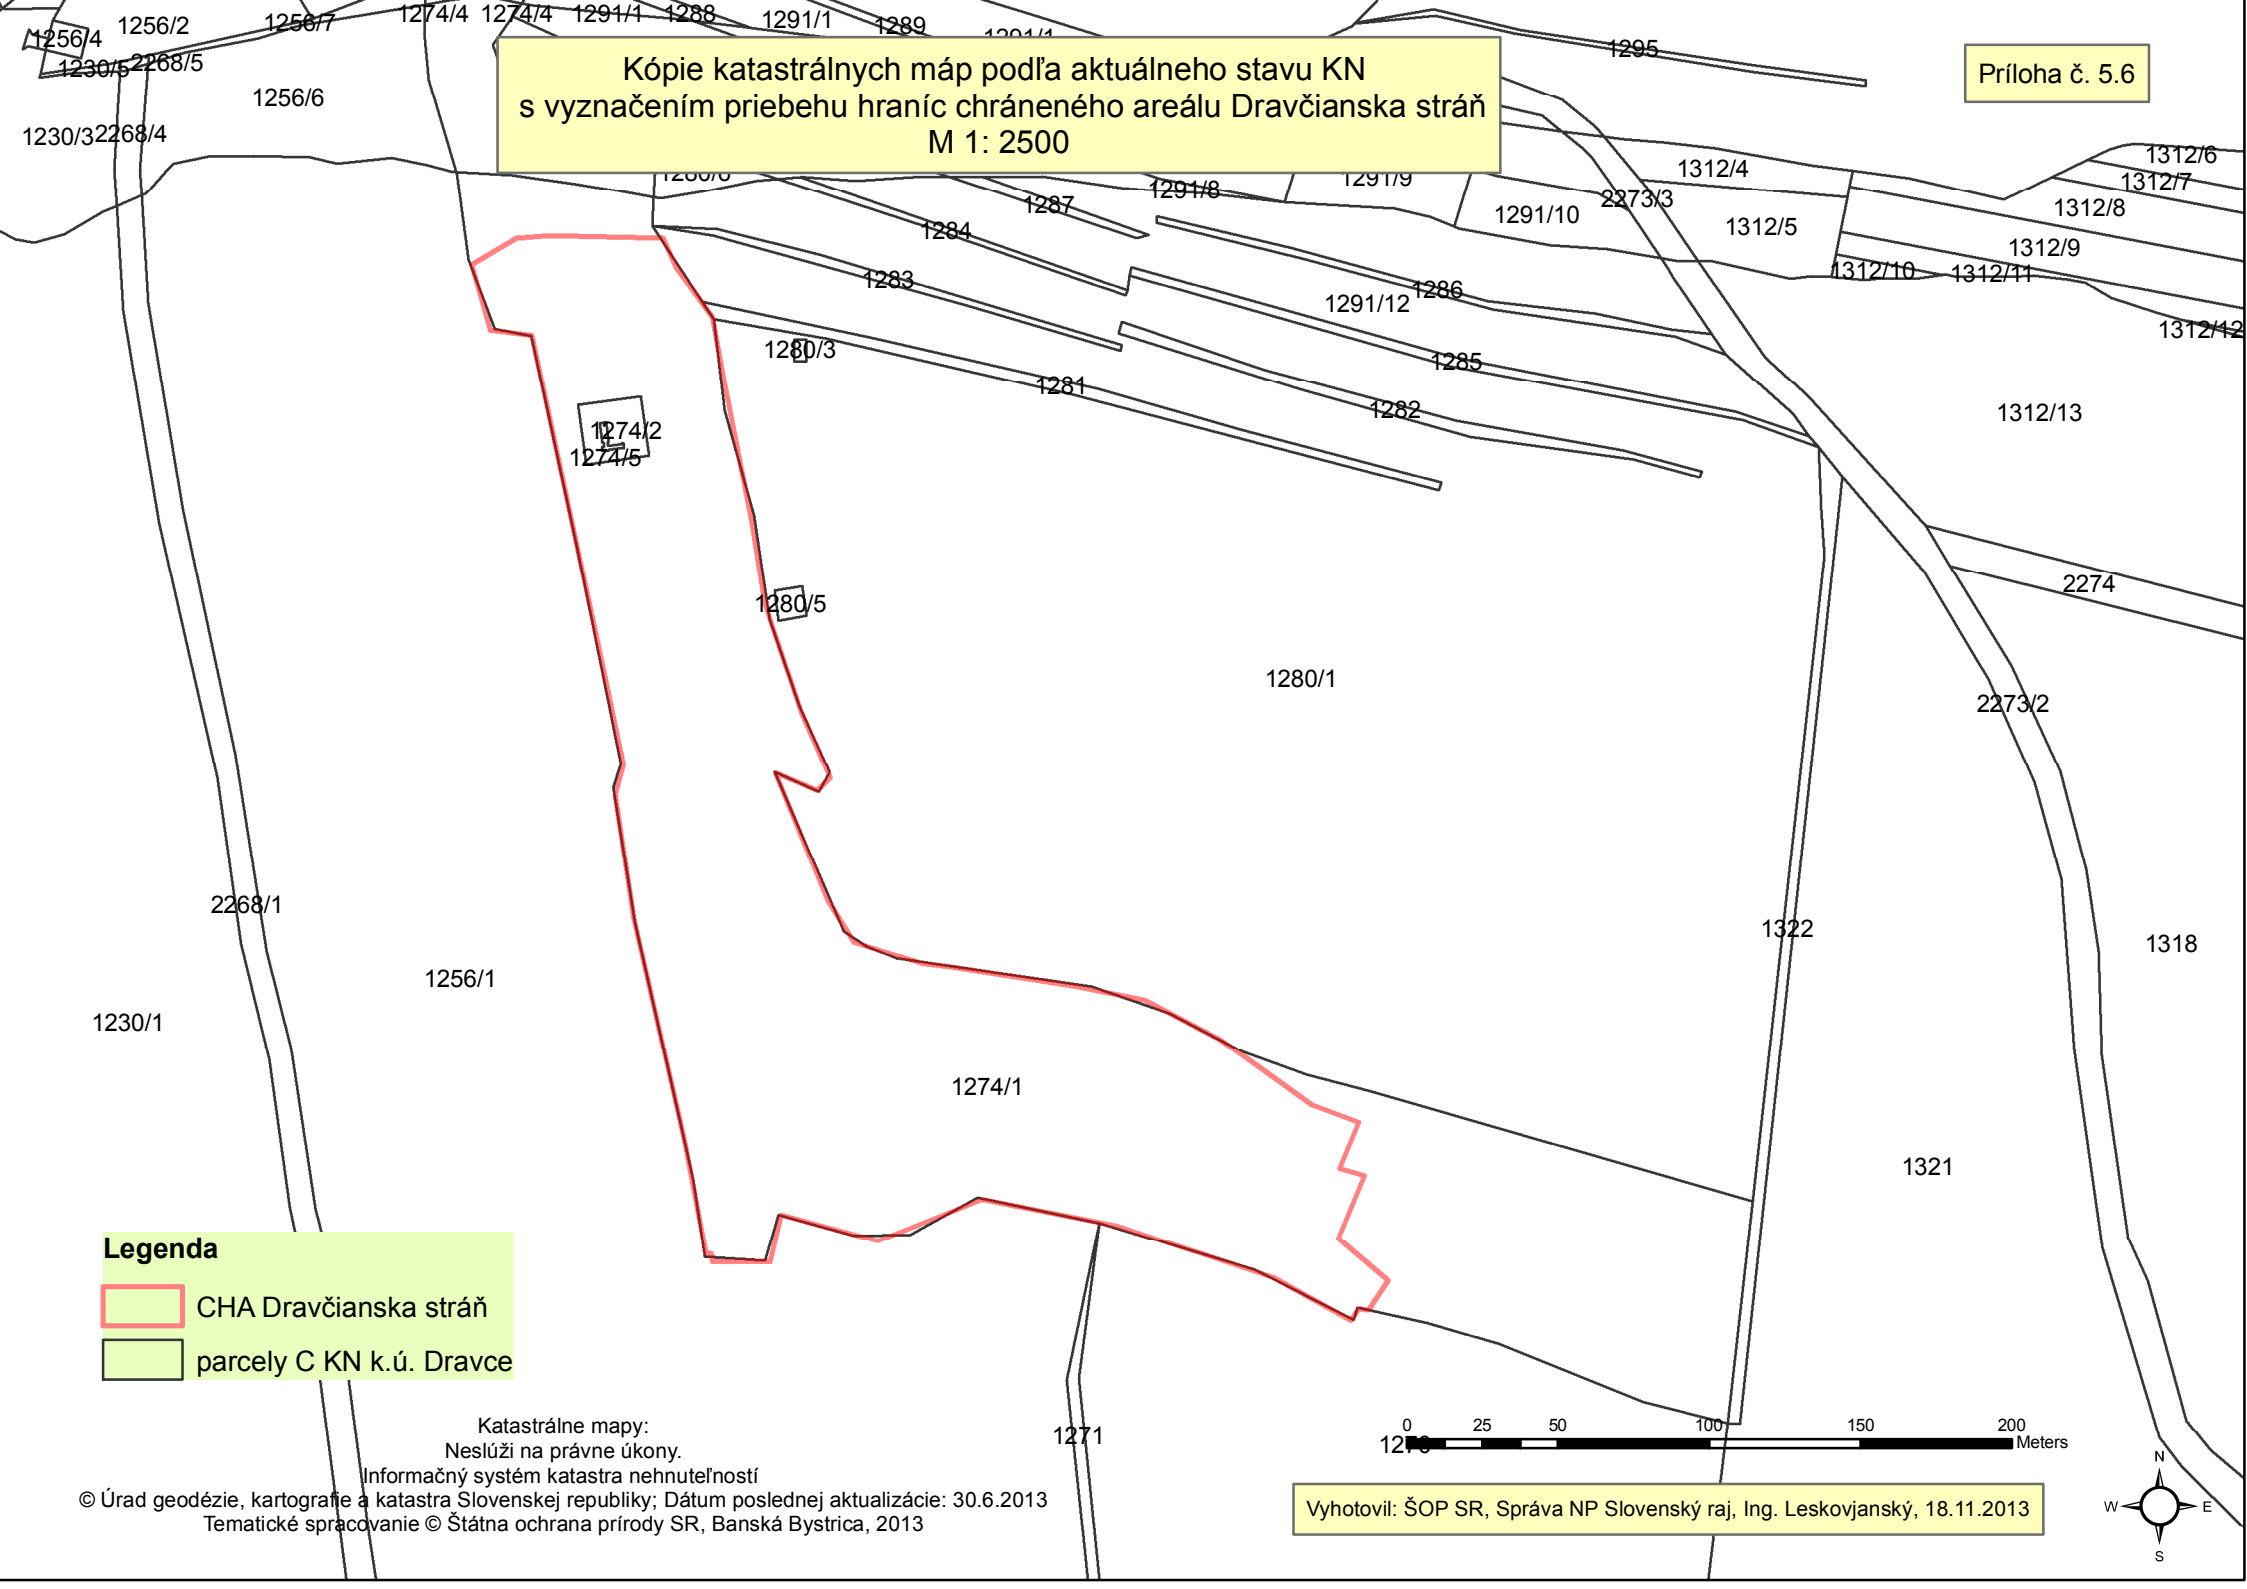

Kópie katastrálnych máp podľa aktuálneho stavu KN
s vyznačením priebehu hraníc chráneného areálu Dravčianska stráž
M 1: 2500

Legenda

- CHA Dravčianska stráž
- parcely C KN k.ú. Dravce

Katastrálne mapy:
Neslúži na právne úkony.