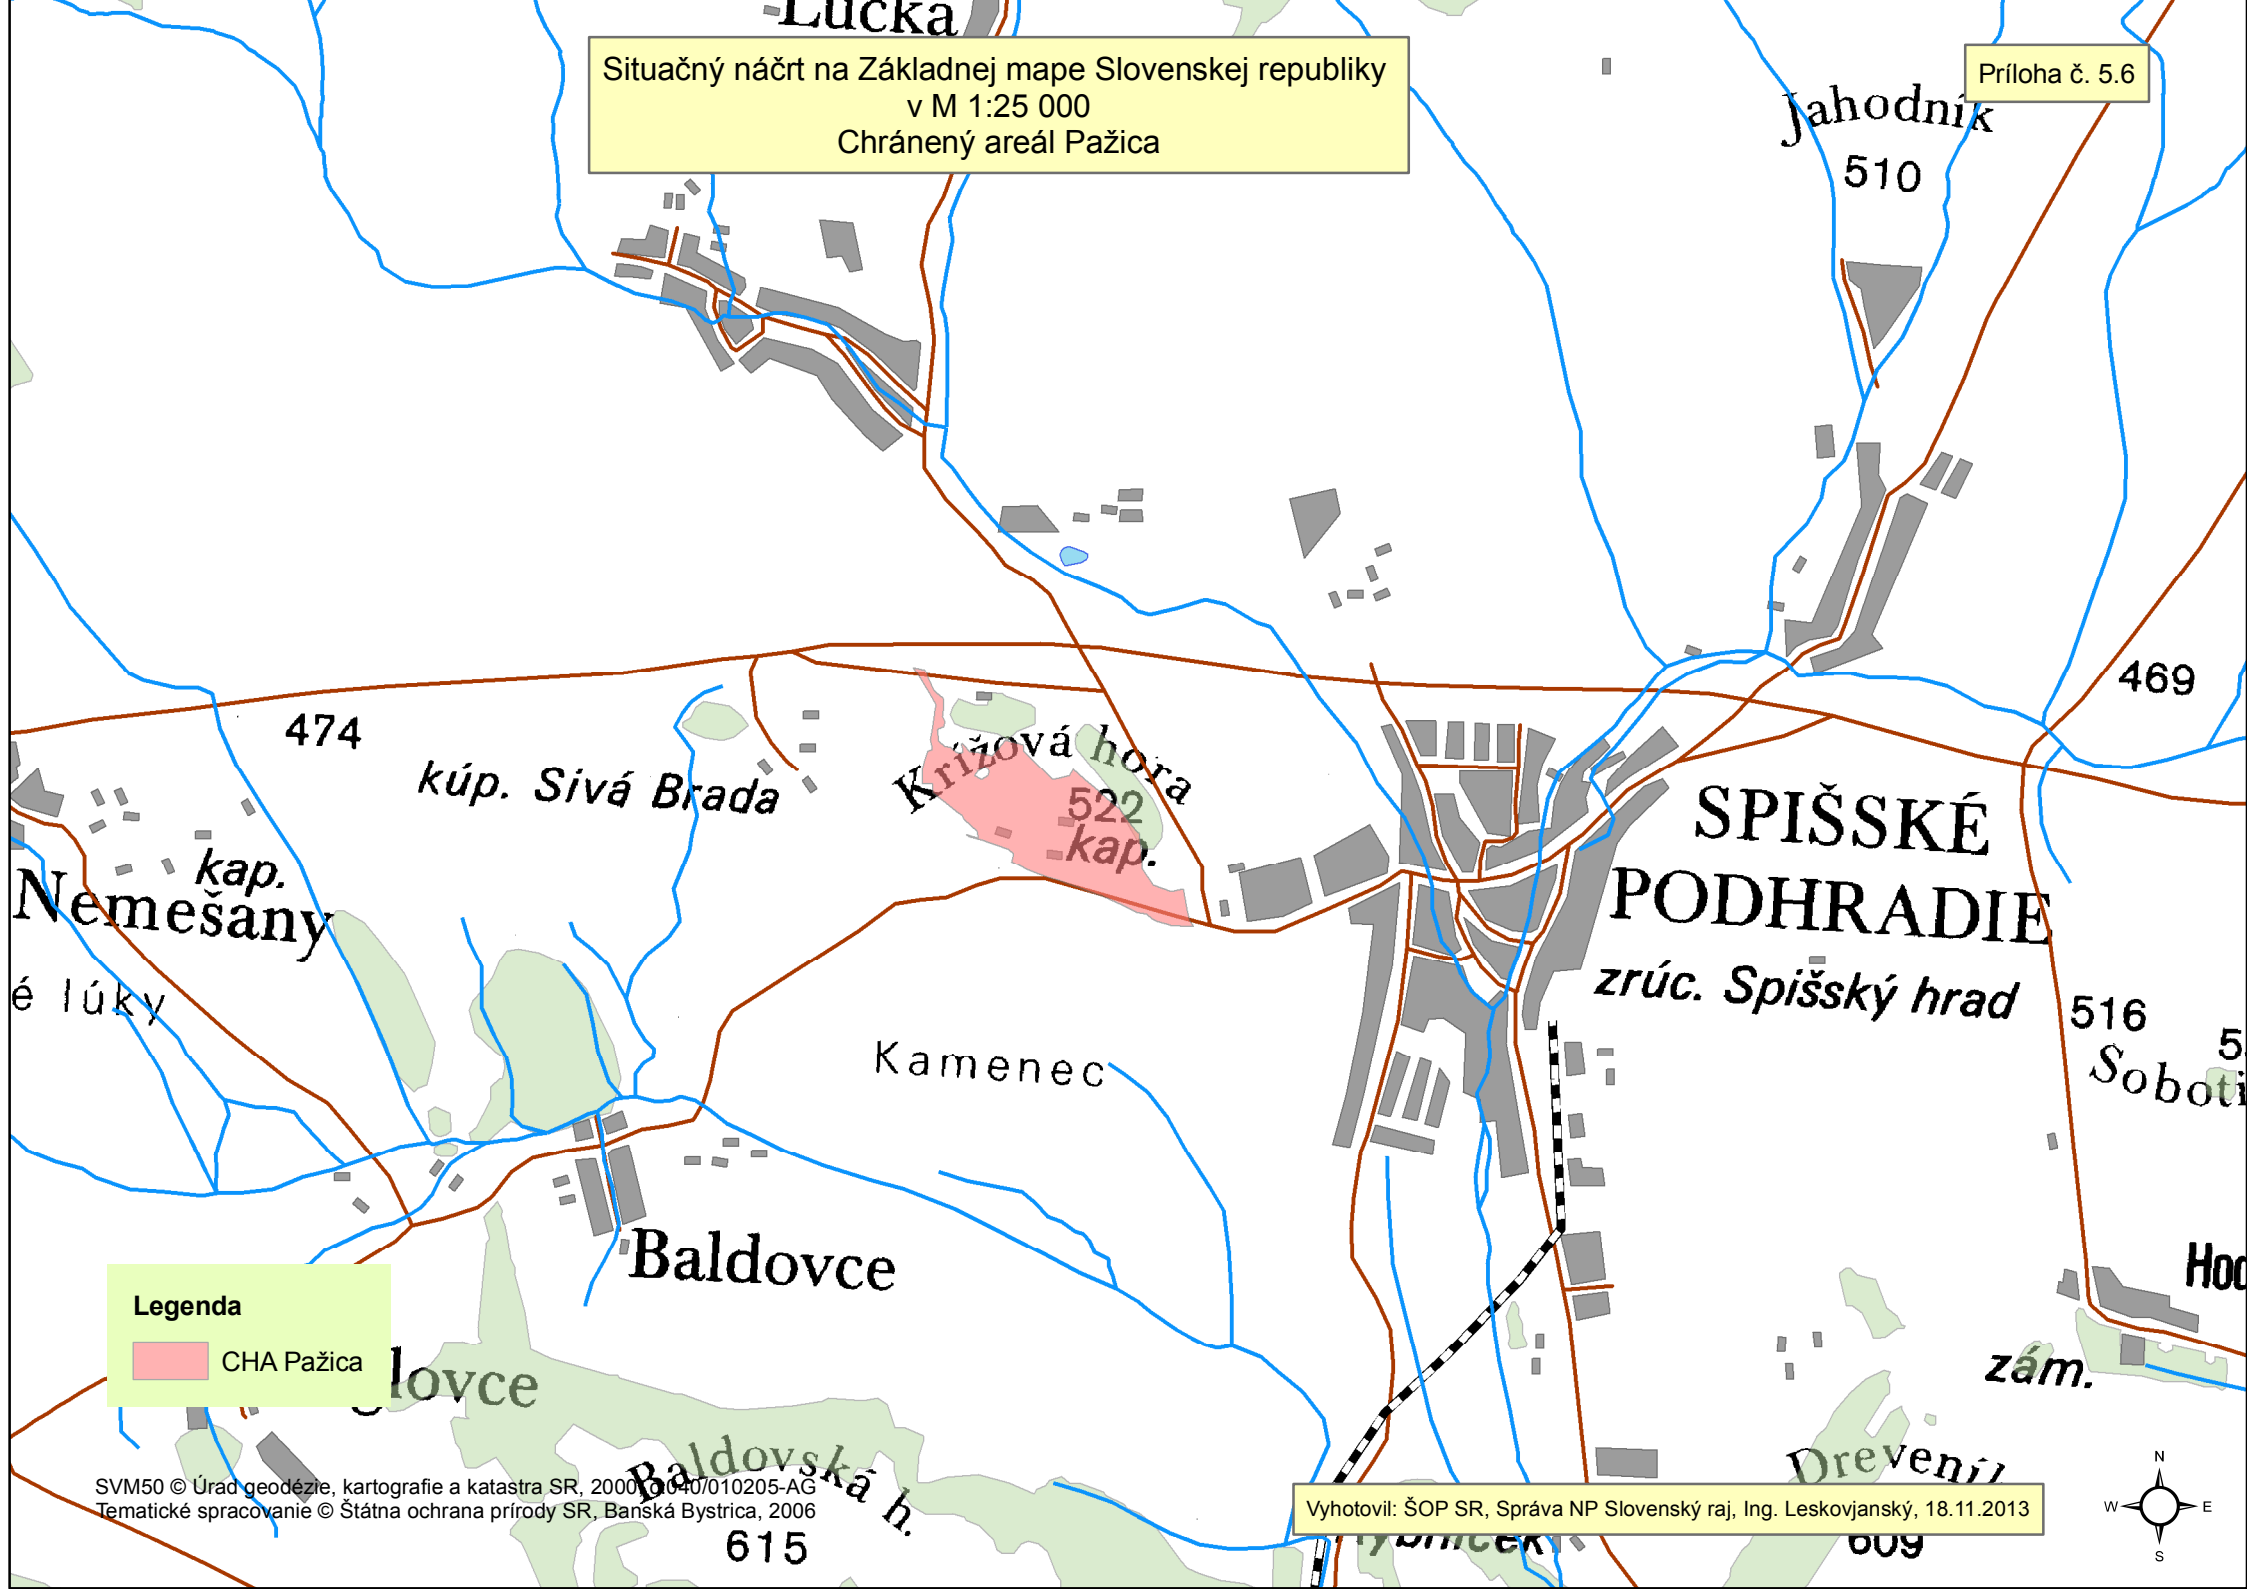

Situačný náčrt na Základnej mape Slovenskej republiky
v M 1:25 000
Chránený areál Pažica

Príloha č. 5.6

Legenda
CHA Pažica