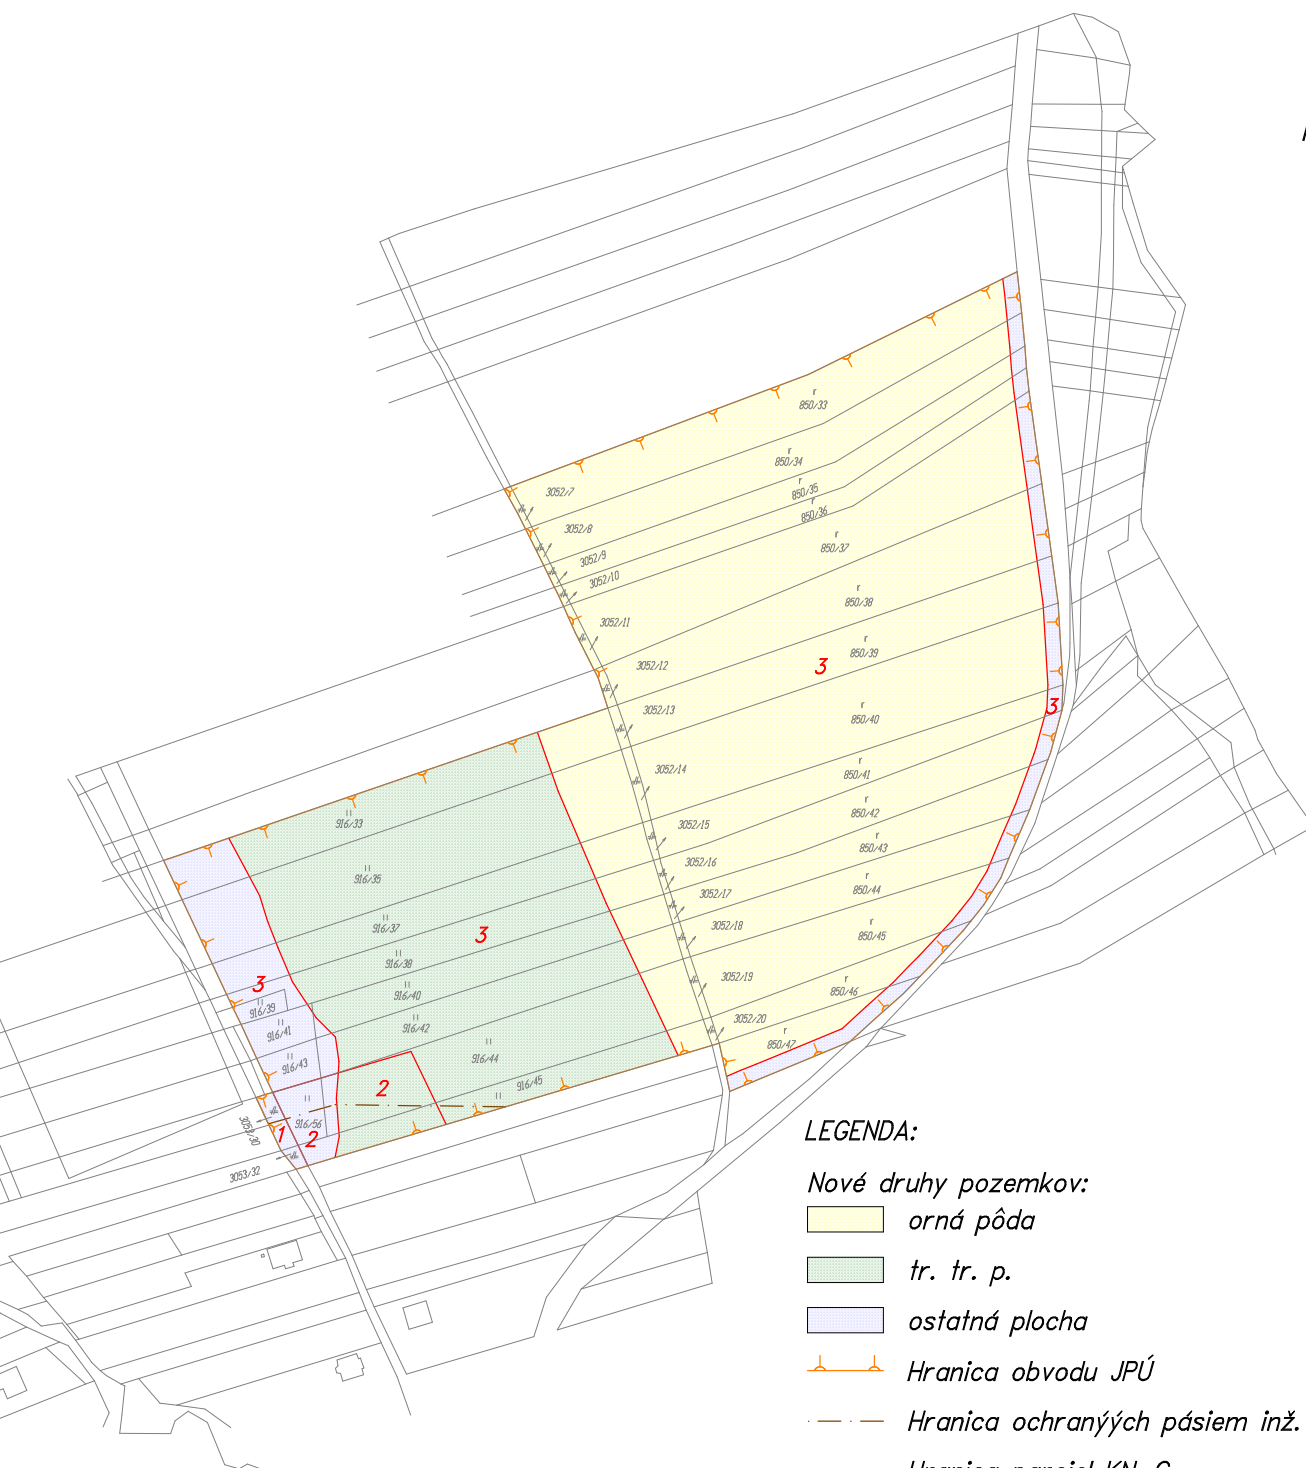

NÁVRH ZÁSAD PRE UMIESTNENIE NOVÝCH POZEMKOV JPÚ KAMENNÁ PORUBA

Mierka 1: 3000

LEGENDA:

Nové druhy pozemkov:

 orná pôda

 tr. tr. p.

 ostatná plocha

 Hranica obvodu JPÚ

 Hranica ochranných pásiem inž. sietí

 Hranica parcel KN-C

 Hranica nových druhov pozemkov

 1 Pozemky vo vlastníctve Obec Kamenná Poruba

 2 Pozemky vo vlastníctve ostatných vlastníkov

 3 Pozemky vo vlastníctve PRAMEN s.r.o.