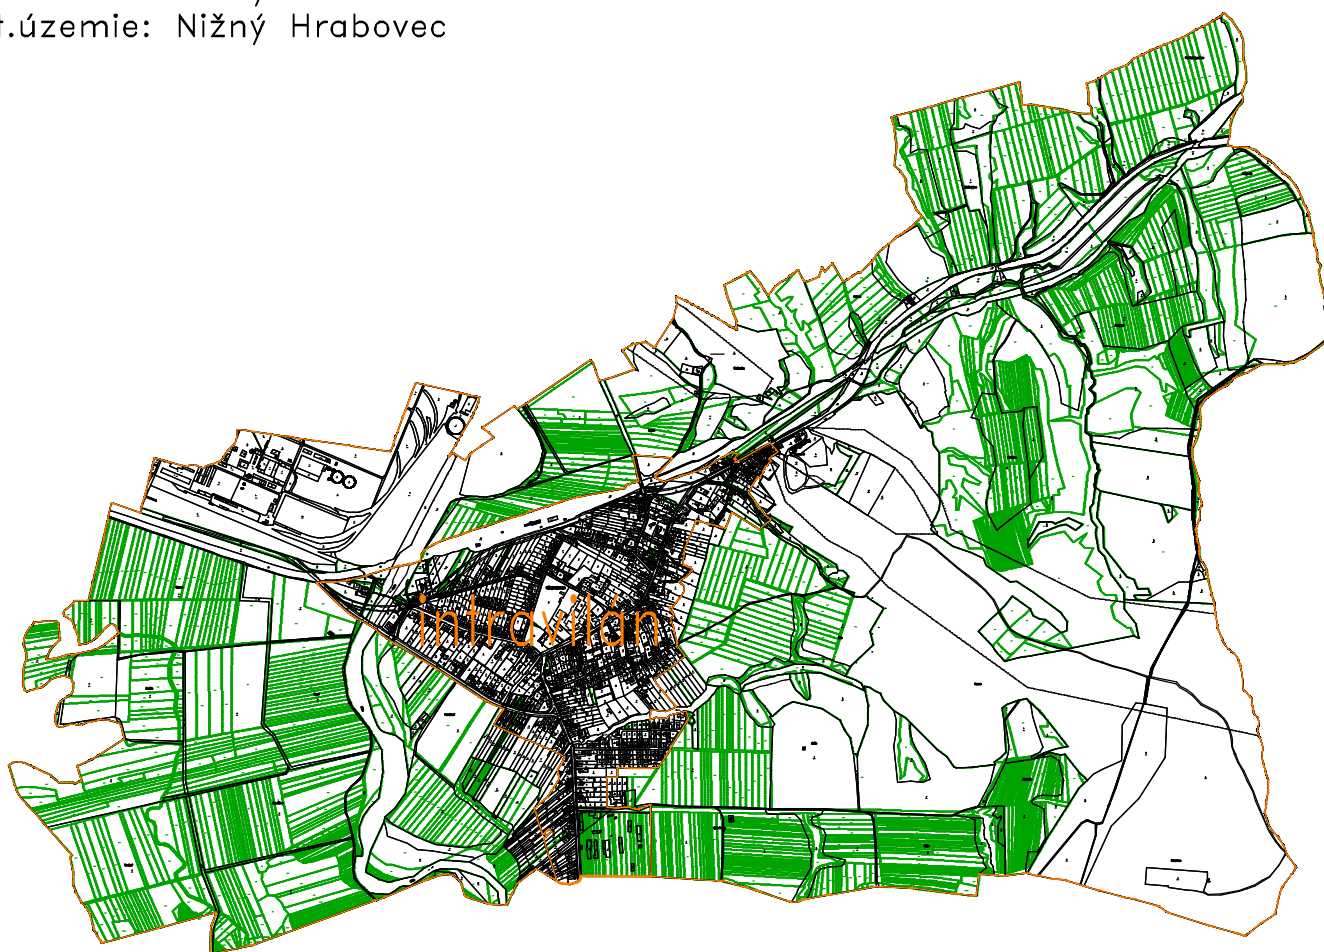

# MAPA OBVODU POZEMKOVÝCH ÚPRAV

Kraj: Prešovský  
Okres: Vranov nad Topľou  
Obec: Nižný Hrabovec  
Kat.územie: Nižný Hrabovec

## Legenda:

- hranice parciel CKN
- - - hranice parciel EKN
- hranica obvodu pozemkových úprav

Mierka 1:30000