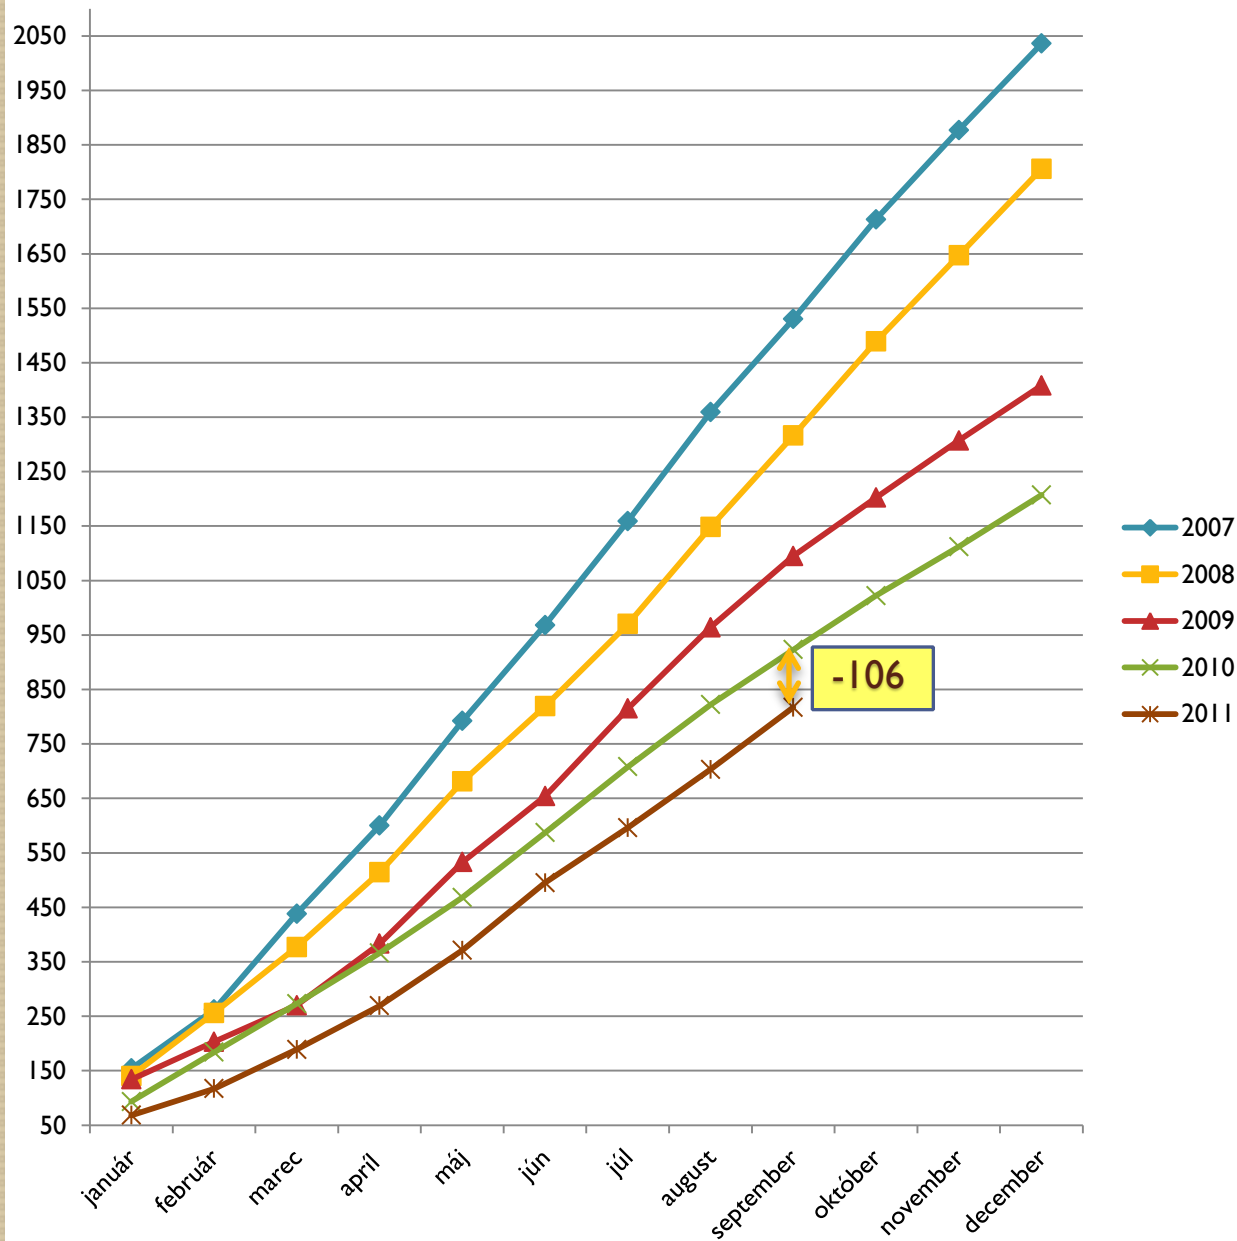

Prezídium Policajného zboru odbor dopravnéj polície

Prehľad počtu ľahko zranených osôb

	január	február	marec	apríl	máj	jún	júl	august	september	október	november	december
2007	640	1198	1936	2689	3518	4402	5366	6231	7102	7847	8498	9274
2008	675	1258	1910	2562	3420	4273	5049	5939	6769	7656	8425	9234
2009	628	1055	1431	1990	2554	3152	3870	4657	5322	5968	6537	7126
2010	485	882	1343	1844	2420	3014	3761	4455	5043	5713	6353	6943
2011	413	752	1142	1589	2171	2688	3272	3831	4341