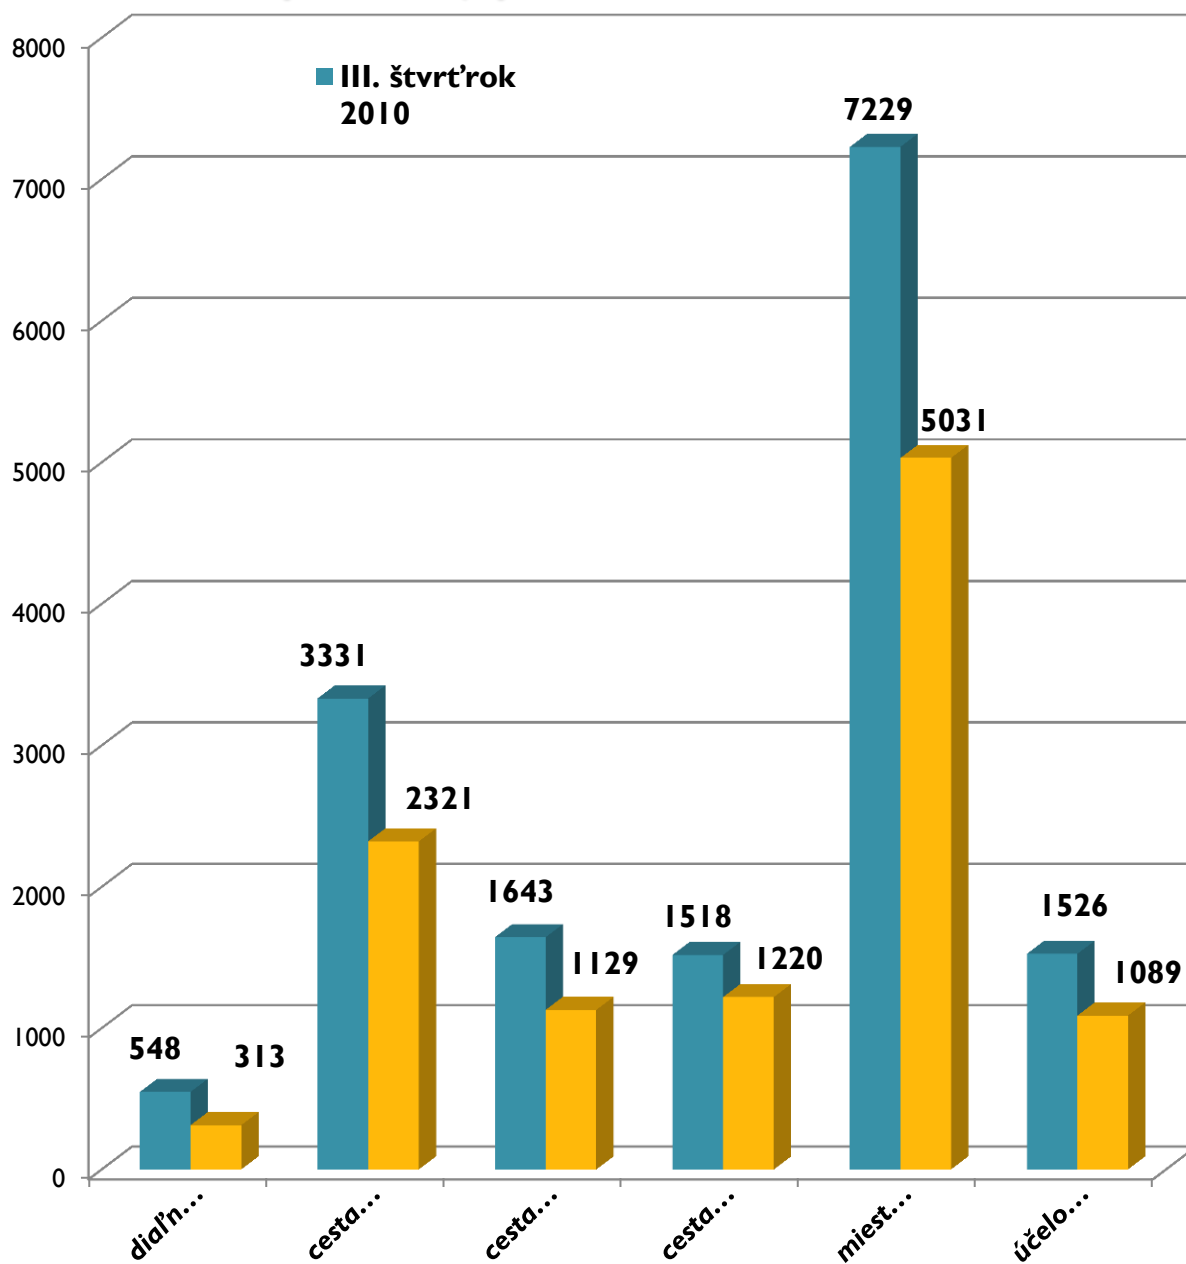

Prezídium Policajného zboru odbor dopravnej polície

Prehľad počtu
dopravných nehôd podľa
druhu komunikácie