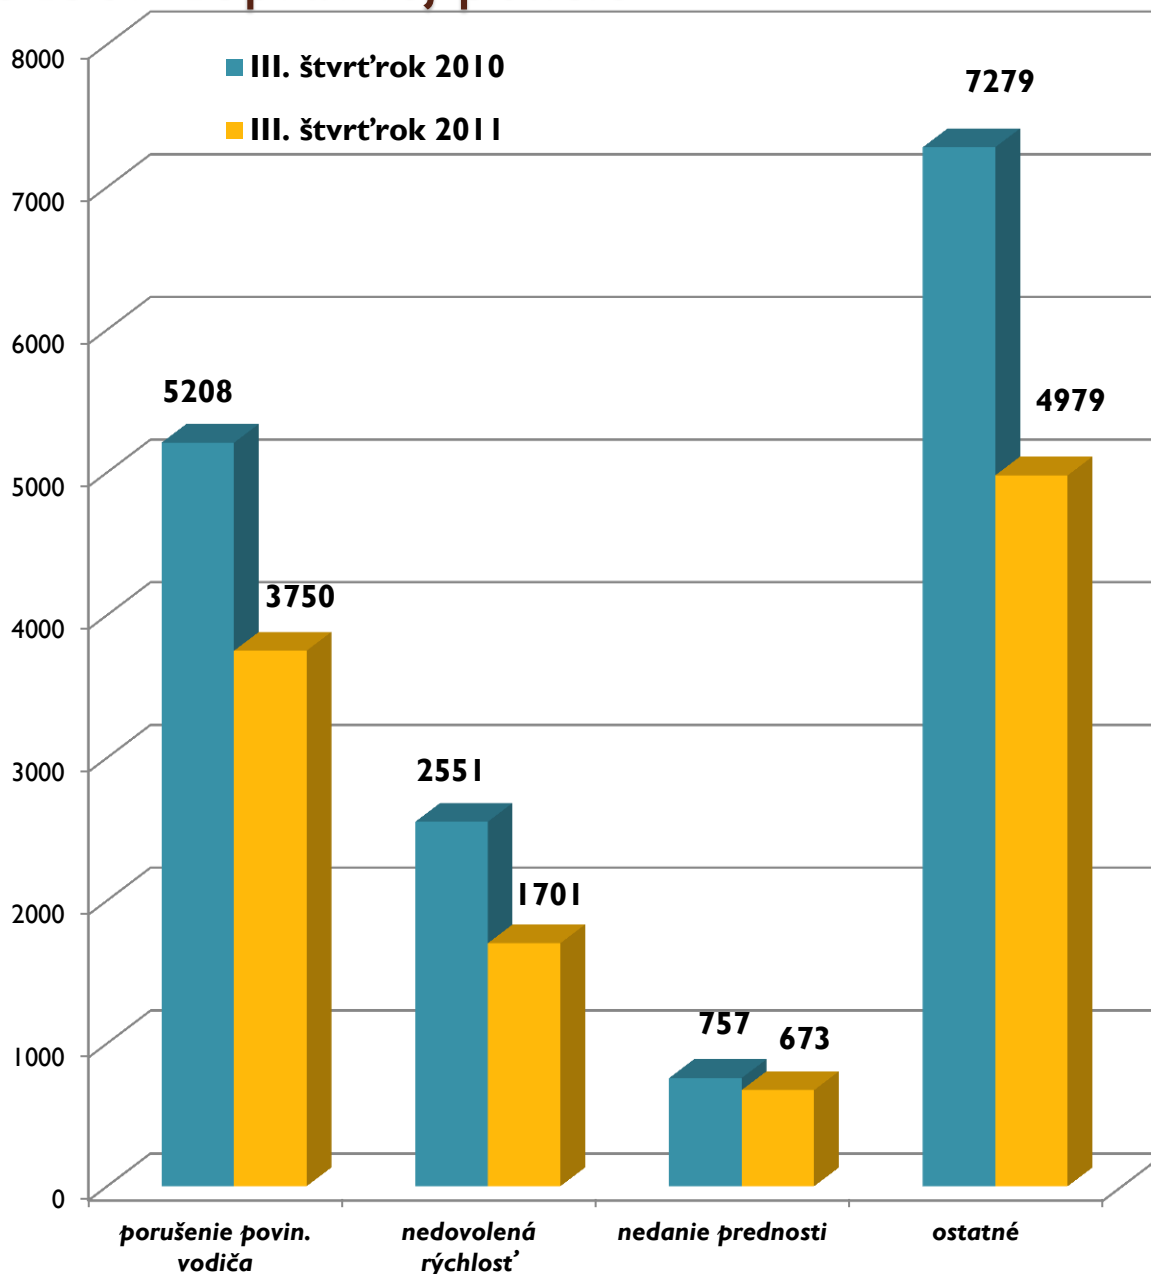

Prezídium Policajného zboru odbor dopravnej polície

Prehľad počtu
usmrtených podľa príčin