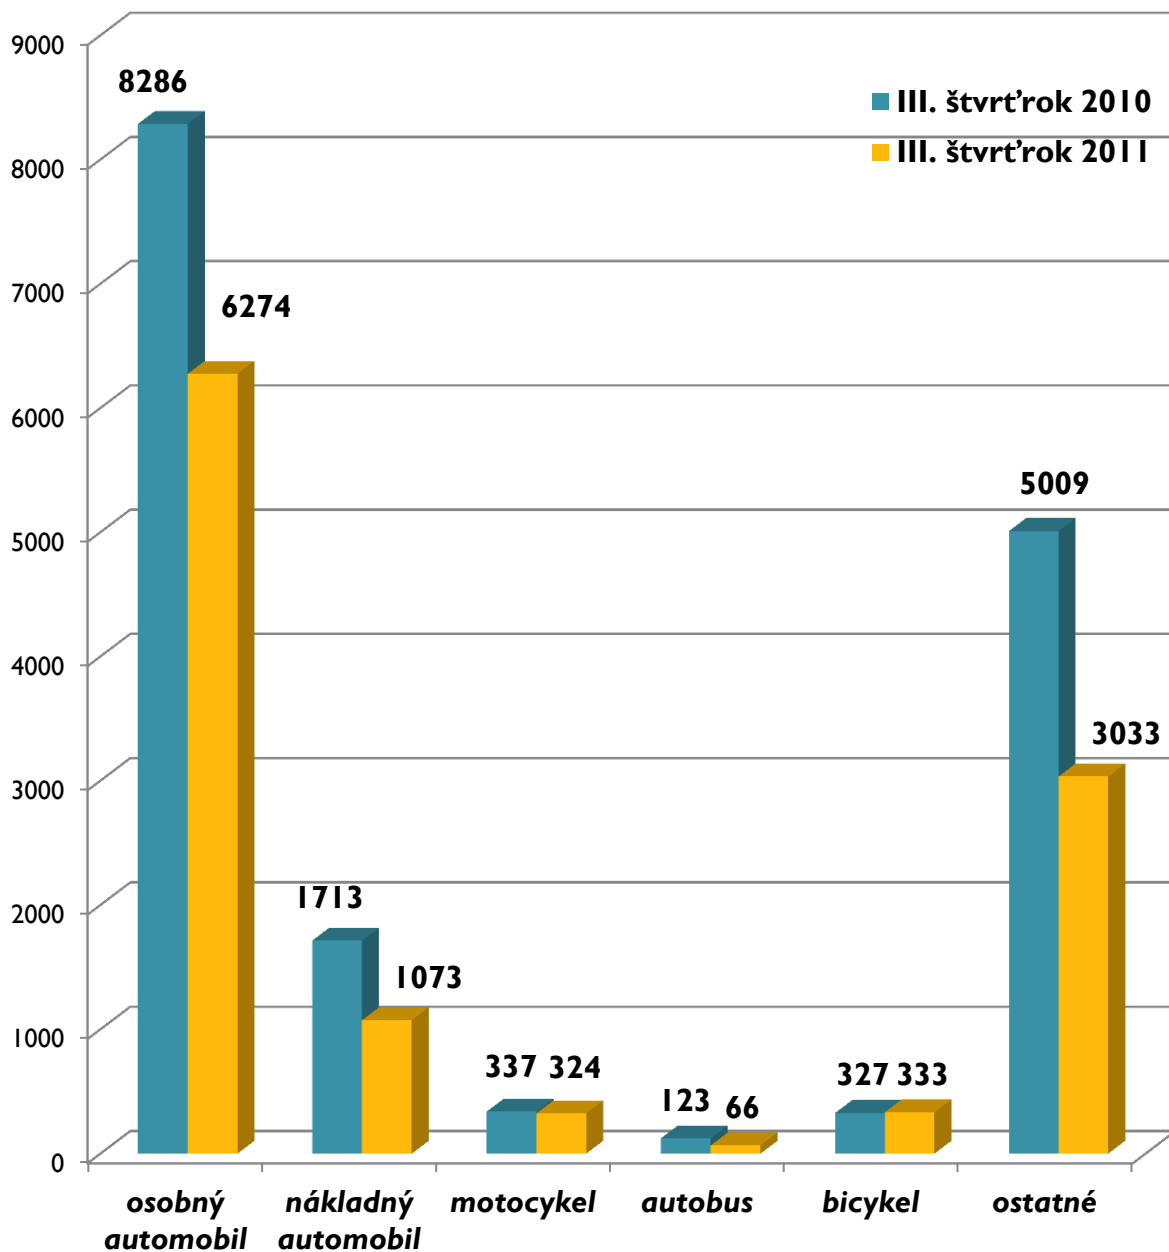

Prezídium Policajného zboru odbor dopravnej polície

Prehľad počtu usmrtených
podľa druhu vozidla