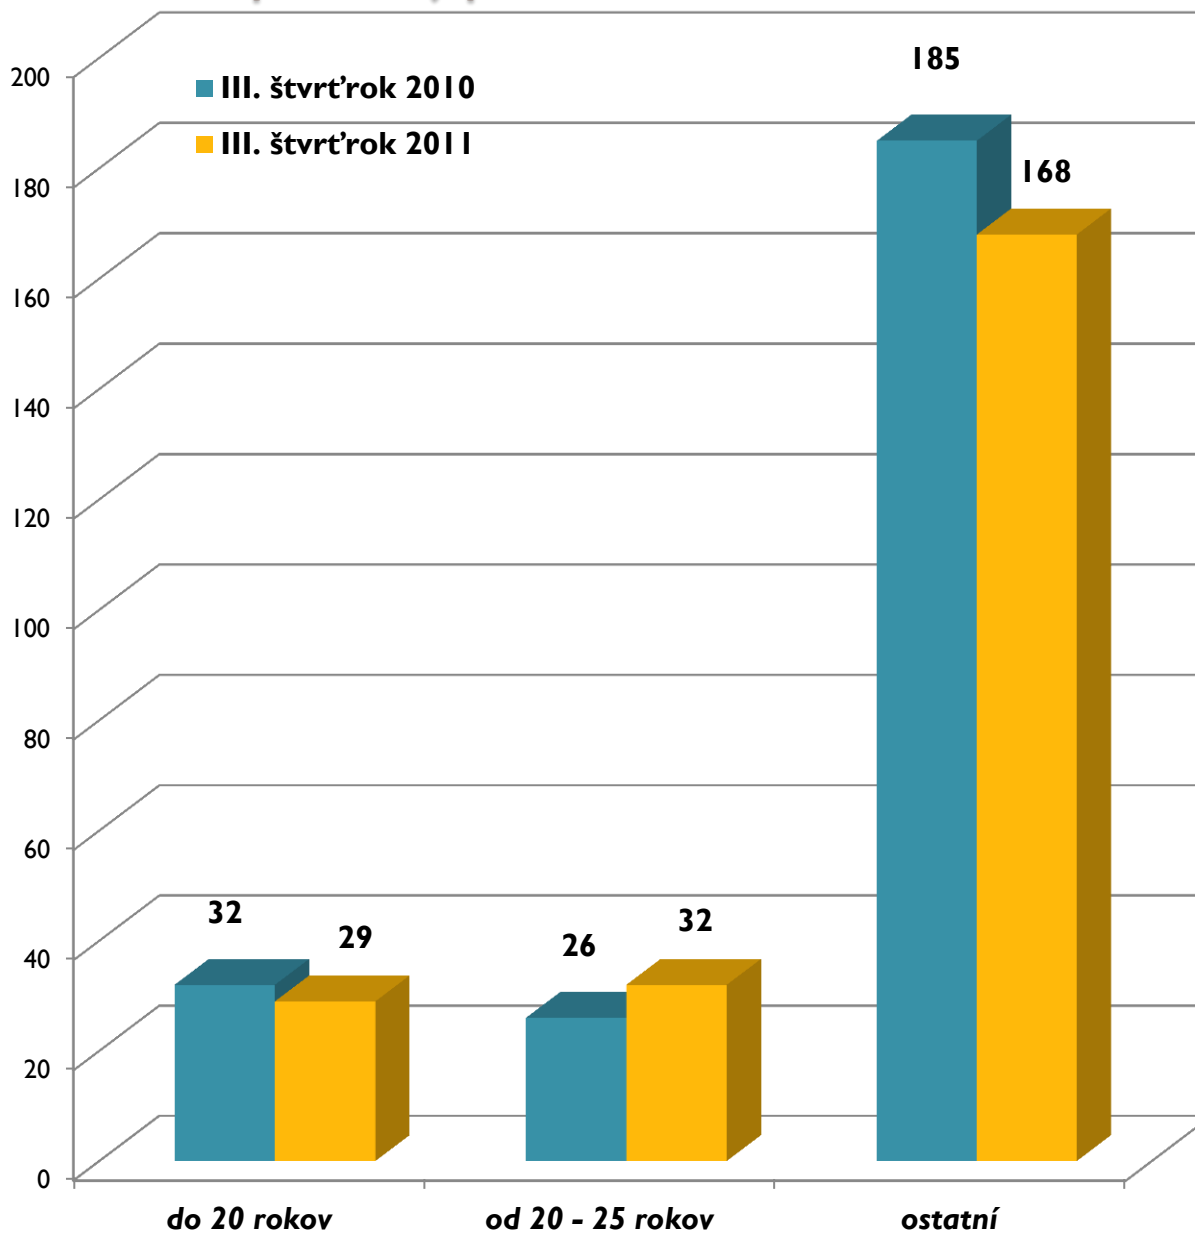

Prezídium Policajného zboru odbor dopravnjej polície

Prehľad počtu
usmrtených
podľa veku