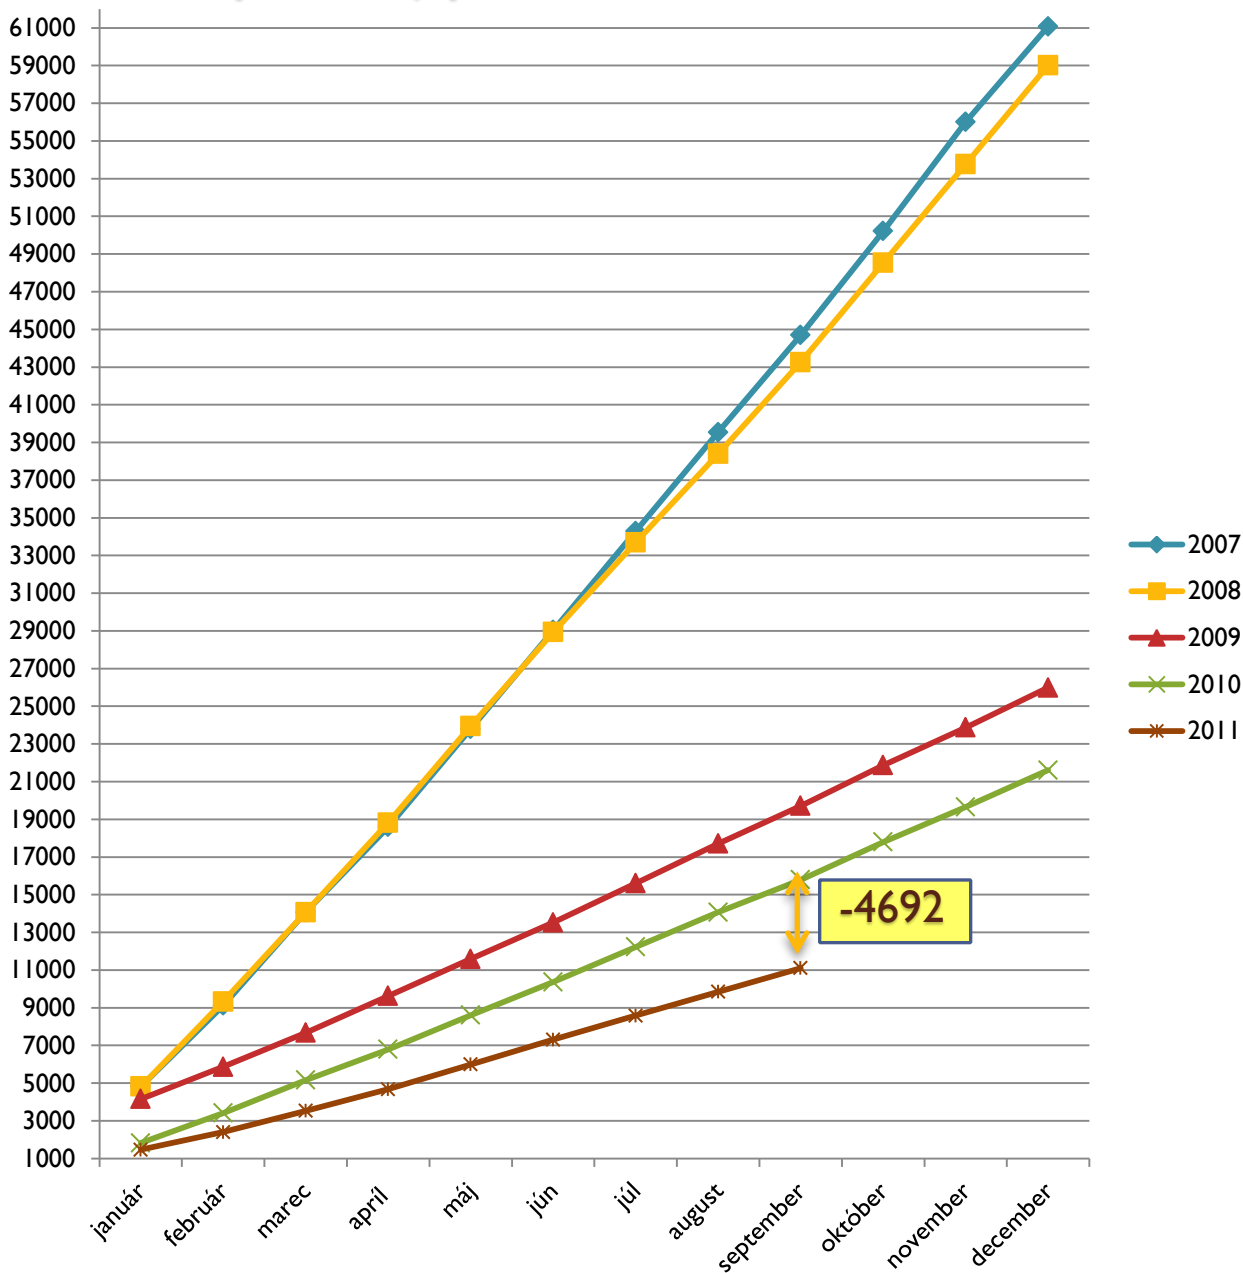

Prezídium Policajného zboru odbor dopravnej polície

Dopravná nehodovosť od 01.01.2011 do 30.09.2011
v porovnaní s rovnakým obdobím roka 2010

Počet/ útvár	Rok	BA	TT	TN	NR	ZA	BB	PO	KE	Spolu SR
Dopravné nehody	2010	3021	1366	1444	1841	2193	1717	2380	1833	15795
	2011	2082	1031	1066	1231	1638	1147	1564	1344	11103
	+/-	-939	-335	-378	-610	-555	-570	-816	-489	-4692
Lahko zranení	2010	600	549	555	671	535	649	682	802	5043
	2011	526	496	449	552	552	504	588	674	4341
	+/-	-74	-53	-106	-119	+17	-145	-94	-128	-702
Ťažko zranení	2010	96	105	75	79	119	152	145	152	923
	2011	88	111	46	76	116	113	126	141	817
	+/-	-8	+6	-29	-3	-3	-39	-19	-11	-106
Usmrtení	2010	24	31	23	18	40	37	39	31	243
	2011	19	34	20	23	30	36	32	35	229
	+/-	-5	+3	-3	+5	-10	-1	-7	+4	-14

DN	január	február	marec	apríl	máj	jún	júl	august	september	október	november	december
2007	4819	9114	14070	18590	23798	29033	34282	39538	44693	50210	56013	61071
2008	4818	9325	14067	18818	23948	28936	33692	38392	43260	48532	53775	59008
2009	4156	5866	7672	9625	11588	13526	15601	17711	19715	21867	23872	25989
2010	1820	3414	5157	6794	8606	10361	12221	14065	15795	17795	19654	21611
2011	1470	2397	3529	4677	5988	7307	8584	9843	11103			

Prezídium Policajného zboru odbor dopravnej polície

Prehľad počtu dopravných nehôd

Prezídium Policajného zboru odbor dopravnjej polície

Prehľad počtu usmrtených osôb

	január	február	marec	apríl	máj	jún	júl	august	september	október	november	december
2007	51	94	150	206	242	295	353	395	456	509	574	627
2008	40	75	118	147	186	225	263	329	392	439	489	558
2009	30	60	79	115	142	177	209	240	266	297	321	347
2010	27	52	73	93	114	139	176	211	243	280	322	345
2011	22	40	66	91	118	140	177	201	229			