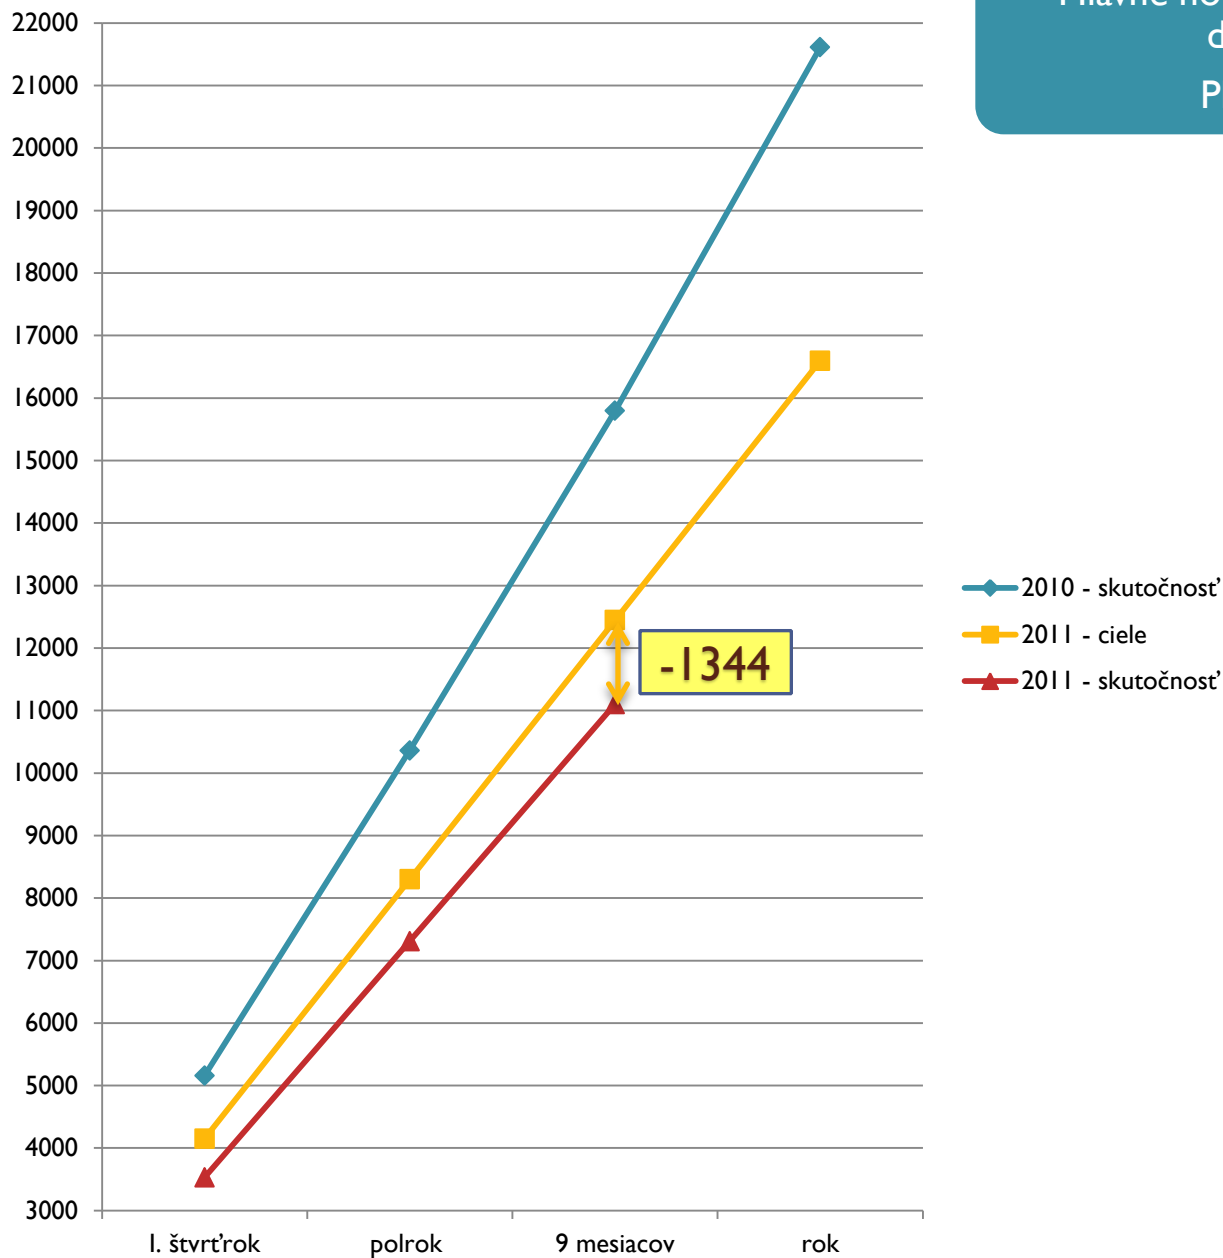

Prezídium Policajného zboru odbor dopravnej polície

Dopravná nehodovosť od 01.01.2011 do 30.09.2011
v porovnaní s rovnakým obdobím roka 2010

Počet/ útvár	Rok	BA	TT	TN	NR	ZA	BB	PO	KE	Spolu SR
Dopravné nehody	2010	3021	1366	1444	1841	2193	1717	2380	1833	15795
	2011	2082	1031	1066	1231	1638	1147	1564	1344	11103
	+/-	-939	-335	-378	-610	-555	-570	-816	-489	-4692
Lahko zranení	2010	600	549	555	671	535	649	682	802	5043
	2011	526	496	449	552	552	504	588	674	4341
	+/-	-74	-53	-106	-119	+17	-145	-94	-128	-702
Ťažko zranení	2010	96	105	75	79	119	152	145	152	923
	2011	88	111	46	76	116	113	126	141	817
	+/-	-8	+6	-29	-3	-3	-39	-19	-11	-106
Usmrtení	2010	24	31	23	18	40	37	39	31	243
	2011	19	34	20	23	30	36	32	35	229
	+/-	-5	+3	-3	+5	-10	-1	-7	+4	-14

Prezídium Policajného zboru odbor dopravnej polície

Hlavné hodnotiace kritérium služby dopravnej polície
Plán a skutočnosť

	I. štvrťrok	polrok	9 mesiacov	rok
2010 - skutočnosť	5157	10361	15795	21611
2011 - ciele	4149	8298	12447	16595
2011 - skutočnosť	3529	7309	11103	

Prezídium Policajného zboru odbor dopravnej polície

Hlavné hodnotiace kritérium služby
dopravnej polície
Plán a skutočnosť

Prezídium Policajného zboru odbor dopravnej polície

Prehľad počtu dopravných nehôd

Prezídium Policajného zboru odbor dopravnej polície

Prehľad počtu dopravných nehôd

Prezídium Policajného zboru odbor dopravnjej polície

Prehľad počtu usmrtených osôb

	január	február	marec	apríl	máj	jún	júl	august	september	október	november	december
2007	51	94	150	206	242	295	353	395	456	509	574	627
2008	40	75	118	147	186	225	263	329	392	439	489	558
2009	30	60	79	115	142	177	209	240	266	297	321	347
2010	27	52	73	93	114	139	176	211	243	280	322	345
2011	22	40	66	91	118	140	177	201	229			