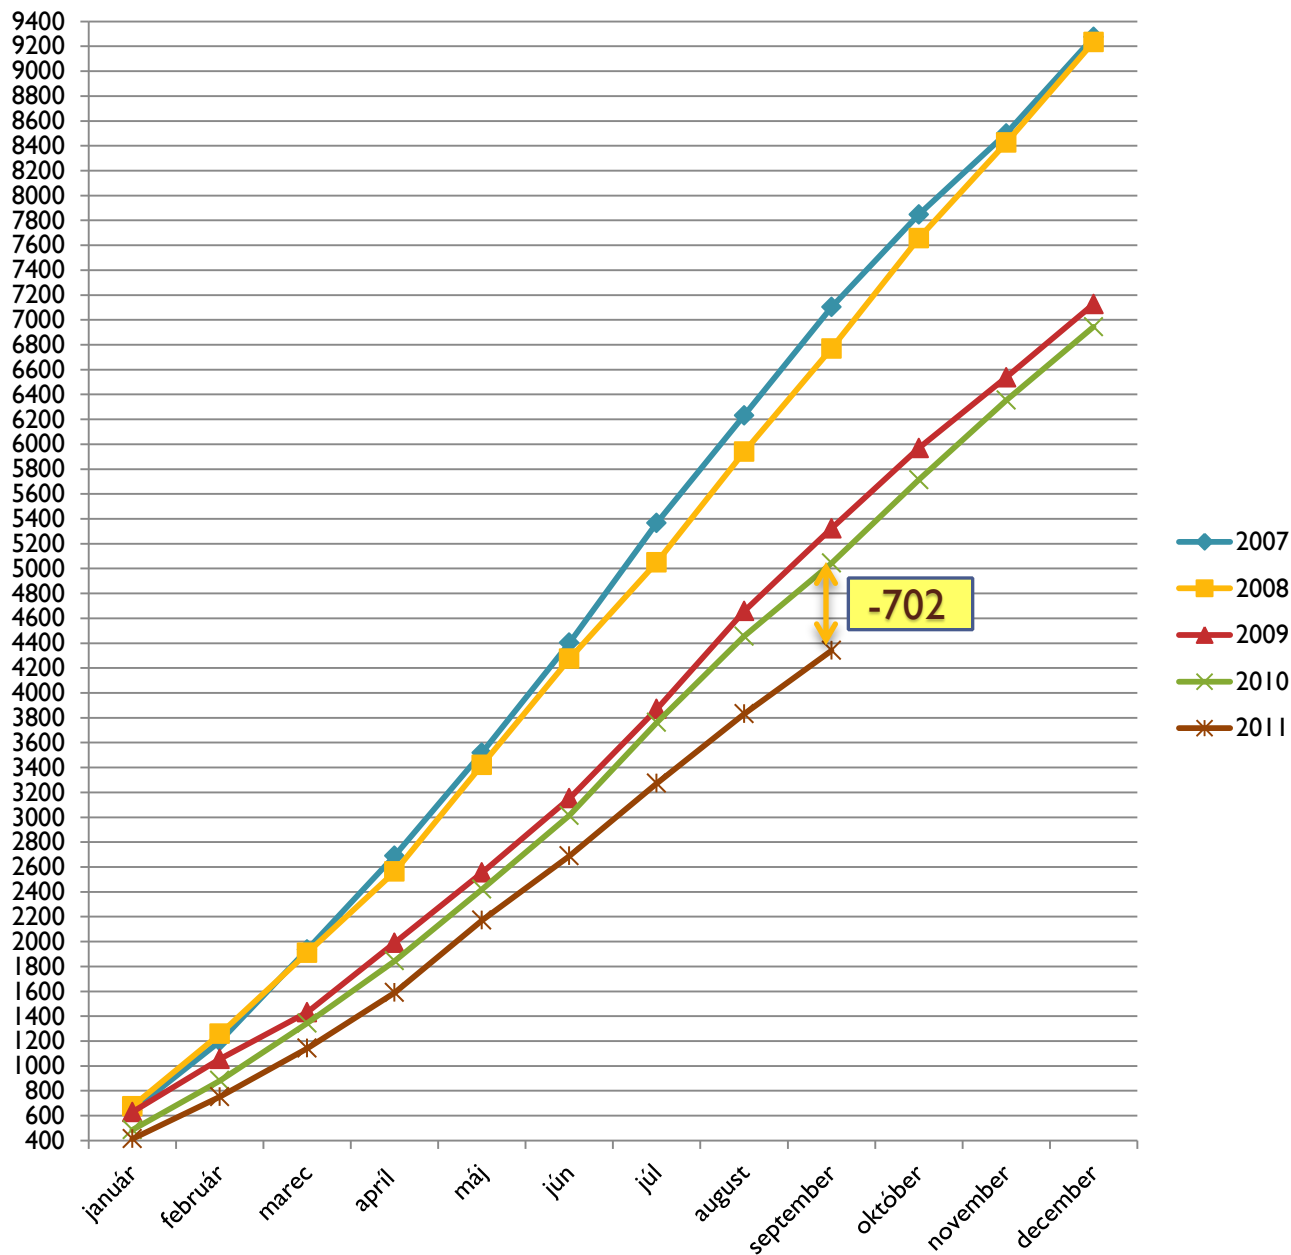

Prezídium Policajného zboru odbor dopravnéj polície

Prehľad počtu ľahko zranených osôb

	január	február	marec	apríl	máj	jún	júl	august	september	október	november	december
2007	640	1198	1936	2689	3518	4402	5366	6231	7102	7847	8498	9274
2008	675	1258	1910	2562	3420	4273	5049	5939	6769	7656	8425	9234
2009	628	1055	1431	1990	2554	3152	3870	4657	5322	5968	6537	7126
2010	485	882	1343	1844	2420	3014	3761	4455	5043	5713	6353	6943
2011	413	752	1142	1589	2171	2688	3272	3831	4341			

Prezídium Policajného zboru odbor dopravnéj polície

Prehľad počtu ľahko zranených osôb