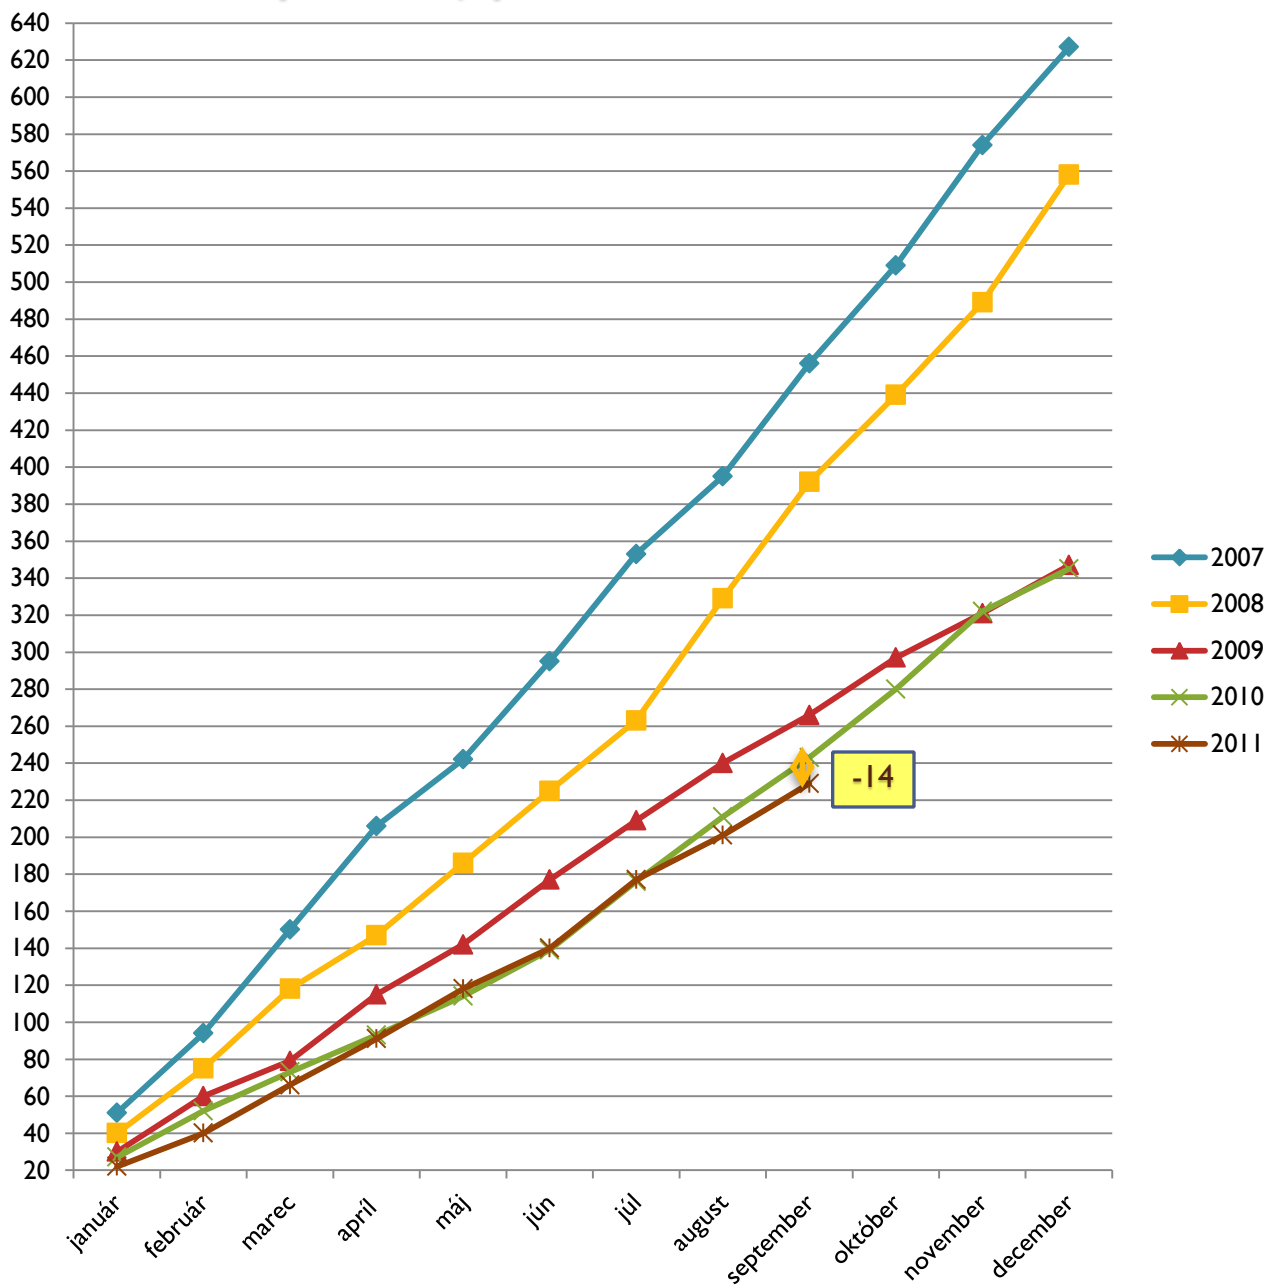

Prezídium Policajného zboru odbor dopravnéj polície

Prehľad počtu usmrtených osôb

Prezídium Policajného zboru odbor dopravnej polície

Prehľad počtu ťažko zranených osôb

	január	február	marec	apríl	máj	jún	júl	august	september	október	november	december
2007	154	262	438	600	792	968	1159	1359	1530	1713	1877	2036
2008	140	256	377	514	681	819	970	1148	1316	1489	1647	1806
2009	134	203	270	383	533	654	815	964	1095	1202	1307	1408
2010	93	184	273	366	468	587	708	822	923	1022	1112	1207
2011	68	117	189	269	371	495	596	703	817