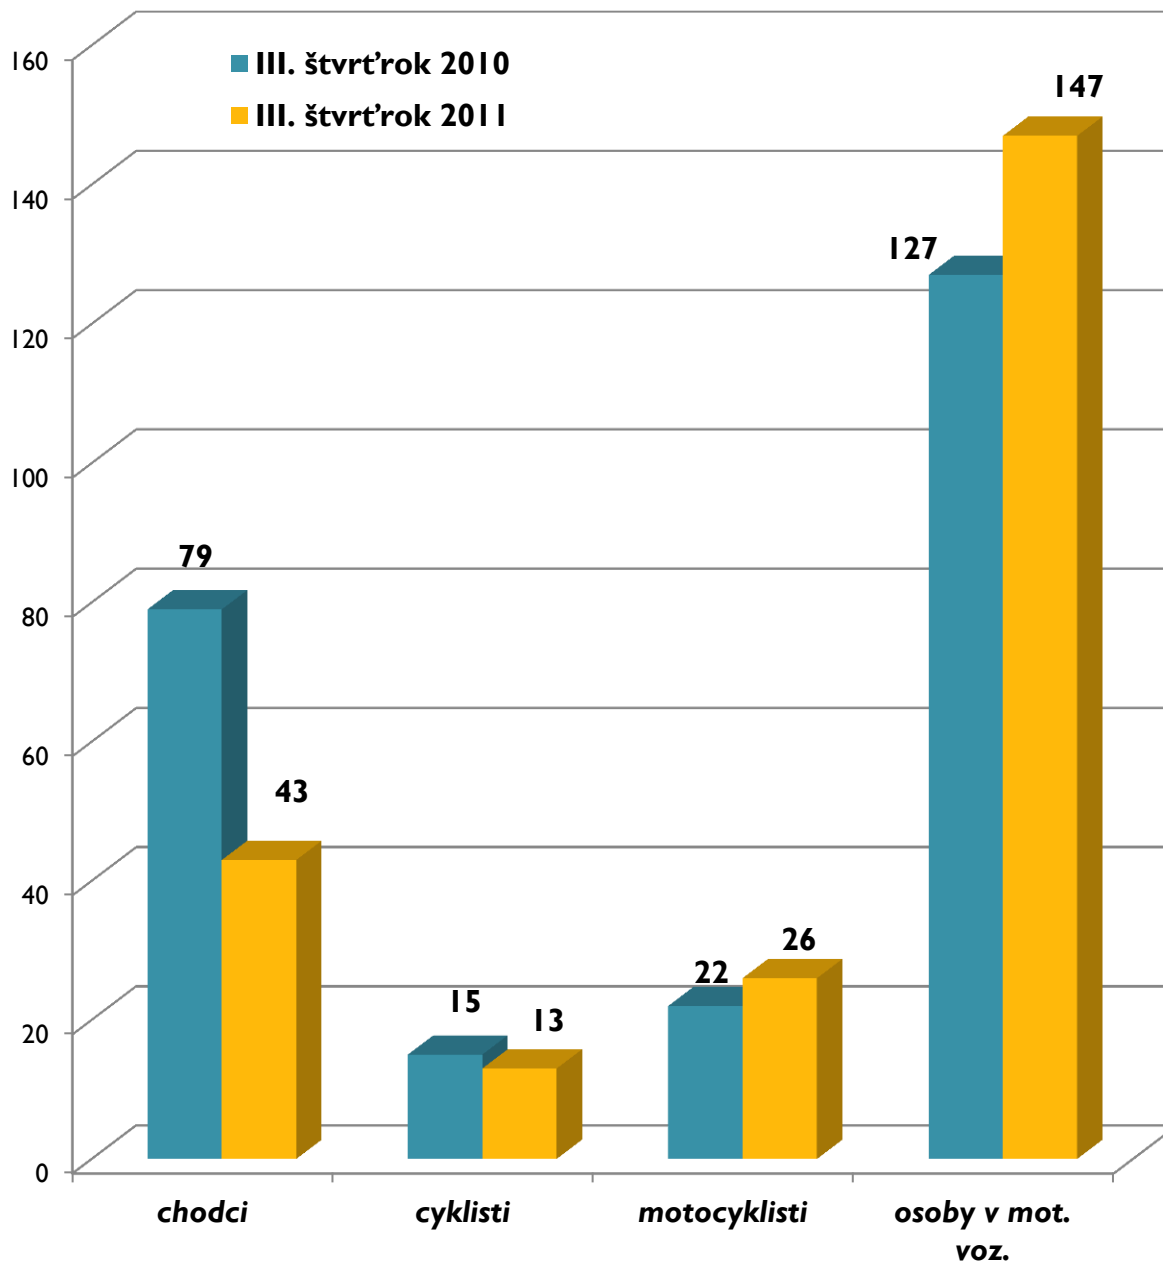

Prezídium Policajného zboru odbor dopravnej polície

Prehľad počtu usmrtených
podľa účastníkov
cestnej premávky