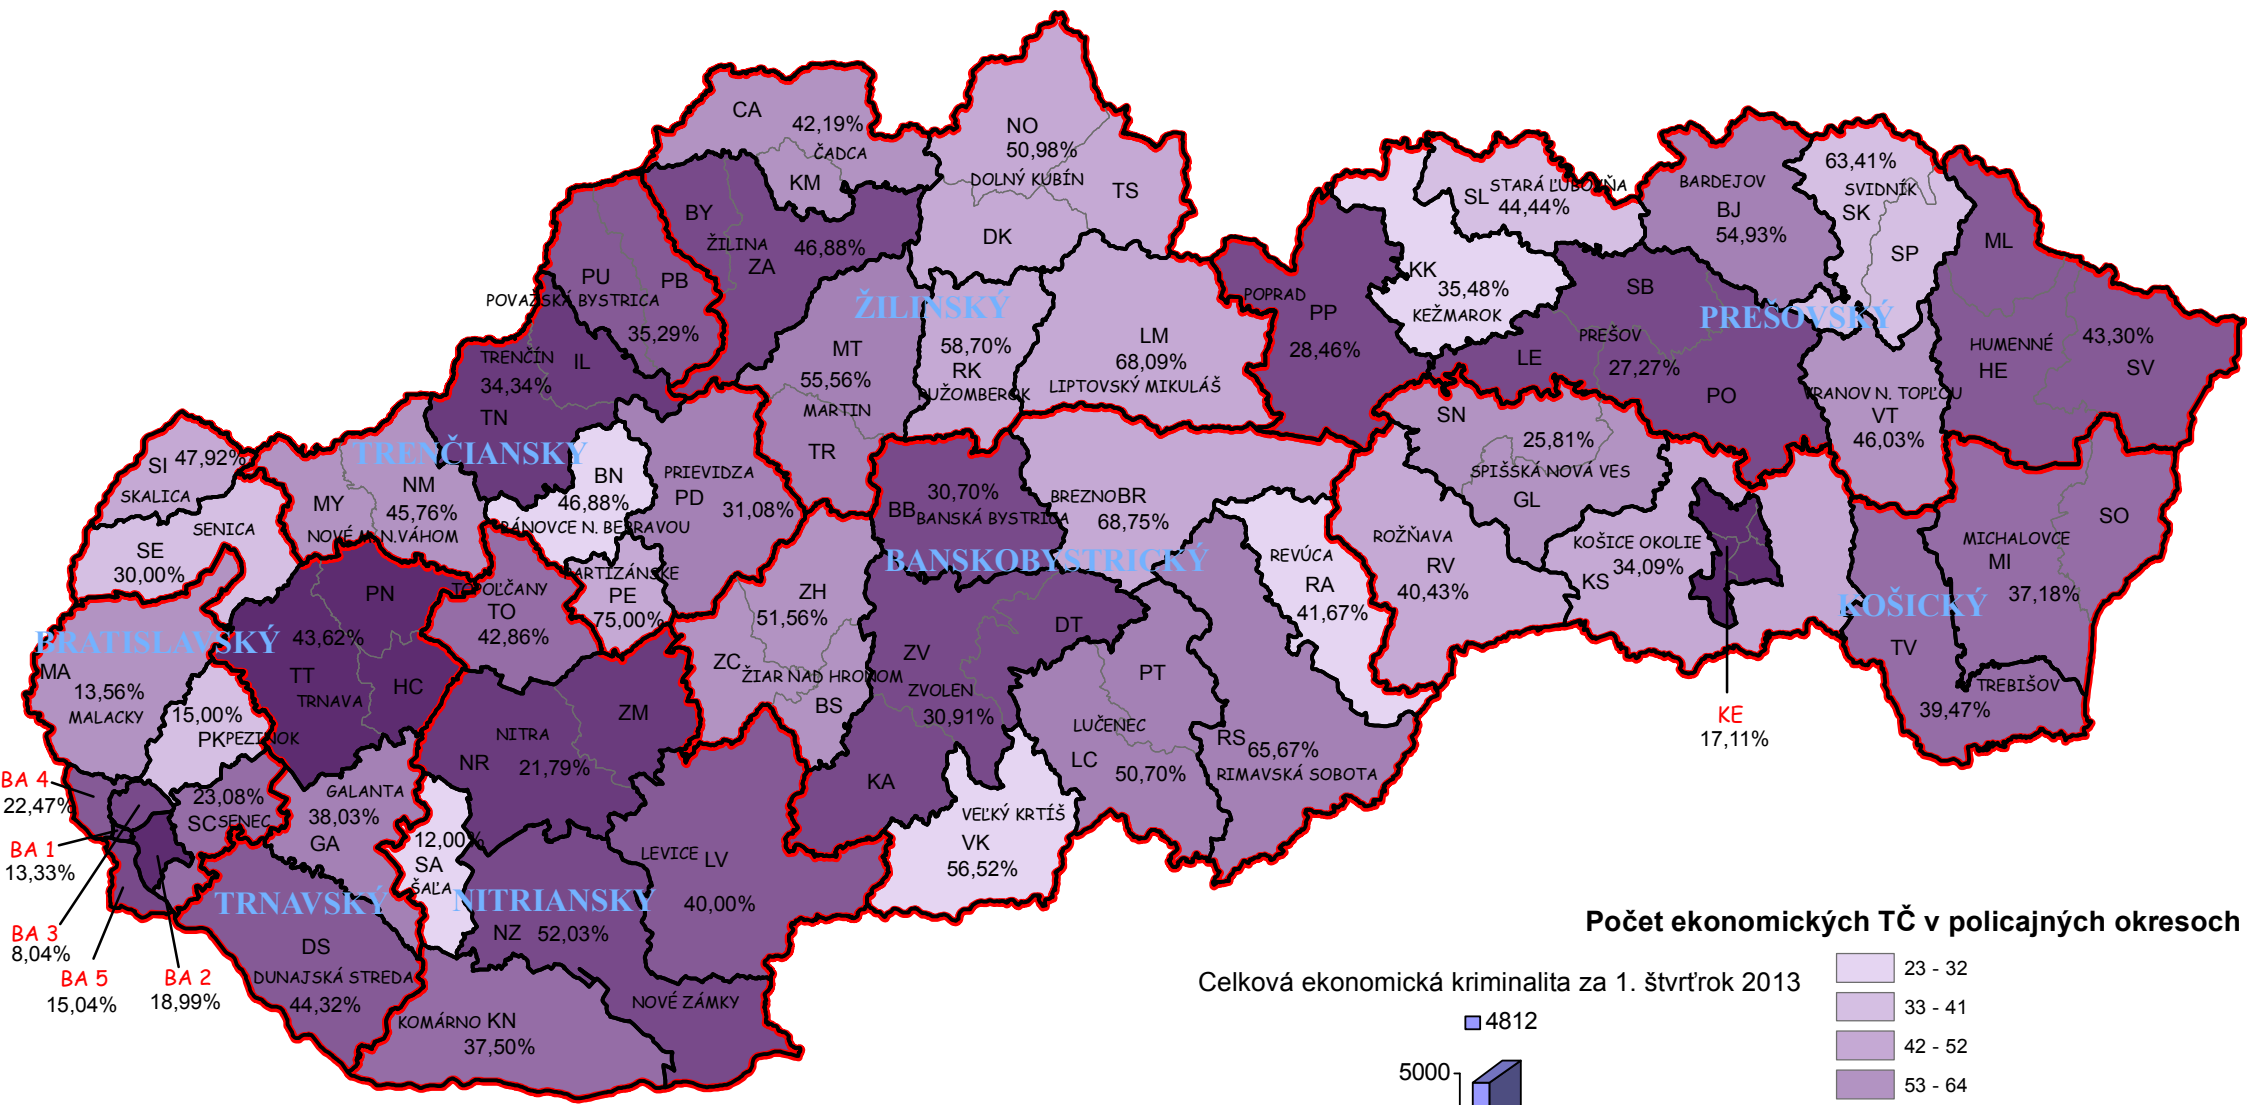

# Mapa ekonomických trestných činov v SR za 1. štvrťrok 2013

Počet ekonomických TČ v policajných okresoch

Celková ekonomická kriminalita za 1. štvrťrok 2013

\* 100% miera objasnenosti v danom policajnom okrese