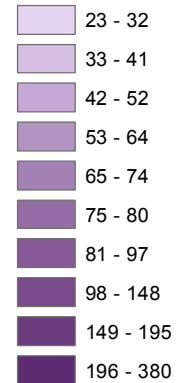

# Mapa ekonomických trestných činov v SR za 1. štvrťrok 2013

Počet ekonomických TČ v policajných okresoch

Celková ekonomická kriminalita za 1. štvrťrok 2013

\* 100% miera objasnenosti v danom policajnom okrese