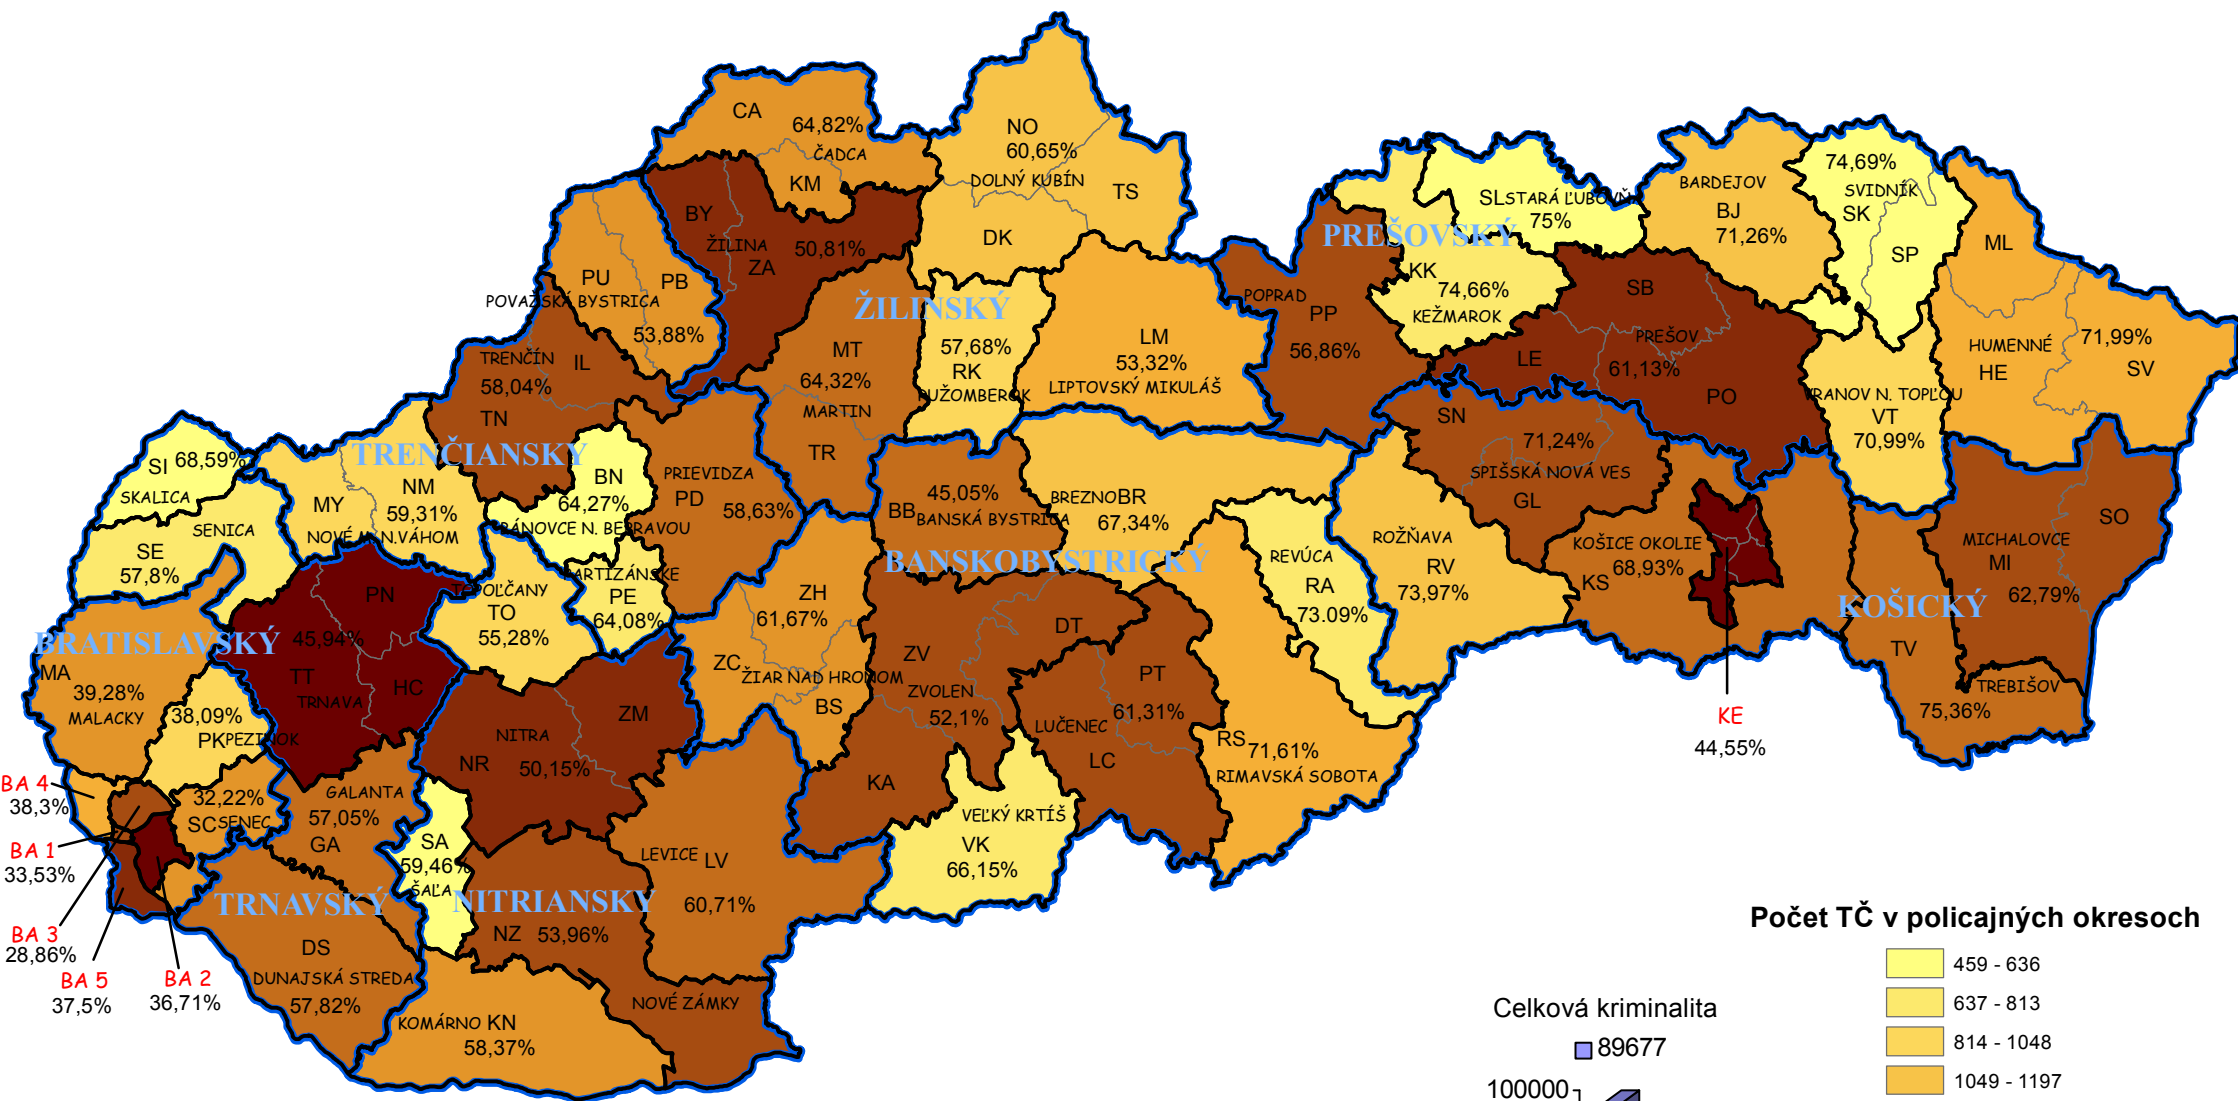

# Mapa trestných činov v SR za rok 2013

Počet TČ v policajných okresoch

nápad TČ ■  
objasnené TČ ■

\* 100% miera objasnenosti v danom policajnom okrese