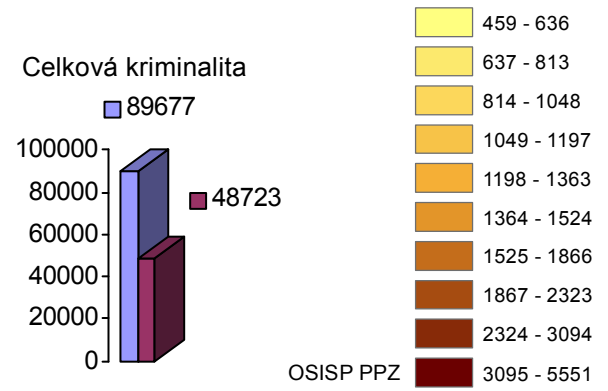

# Mapa trestných činov v SR za rok 2013

Počet TČ v policajných okresoch

nápad TČ ■  
objasnené TČ ■

\* 100% miera objasnenosti v danom policajnom okrese