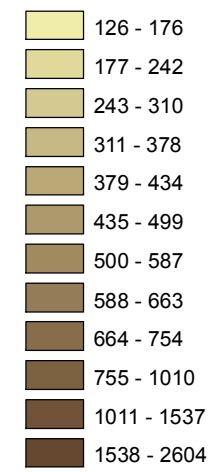

Mapa majetkových trestných činov v SR za rok 2014

BA 4
22,47%

BA 1
25,05%

BA 3
20,65%

BA 5
22,78%

BA 2
25,58%

Celková majetková kriminalita za rok 2014

Počet majetkových TČ v policajných okresoch

* 100% miera objasnenosti v danom policajnom okrese