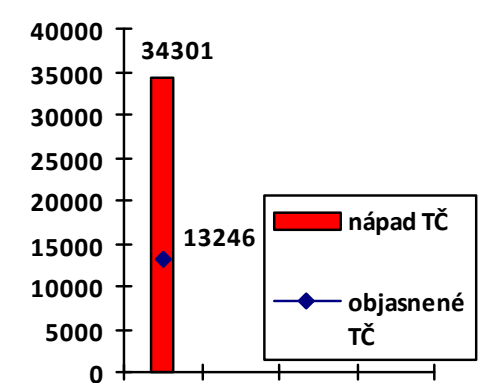

Mapa majetkových trestných činov v SR za rok 2014

BA 4
22,47%

BA 1
25,05%

BA 3
20,65%

BA 5
22,78%

BA 2
25,58%

Celková majetková kriminalita za rok 2014

Počet majetkových TČ v policajných okresoch

* 100% miera objasnenosti v danom policajnom okrese