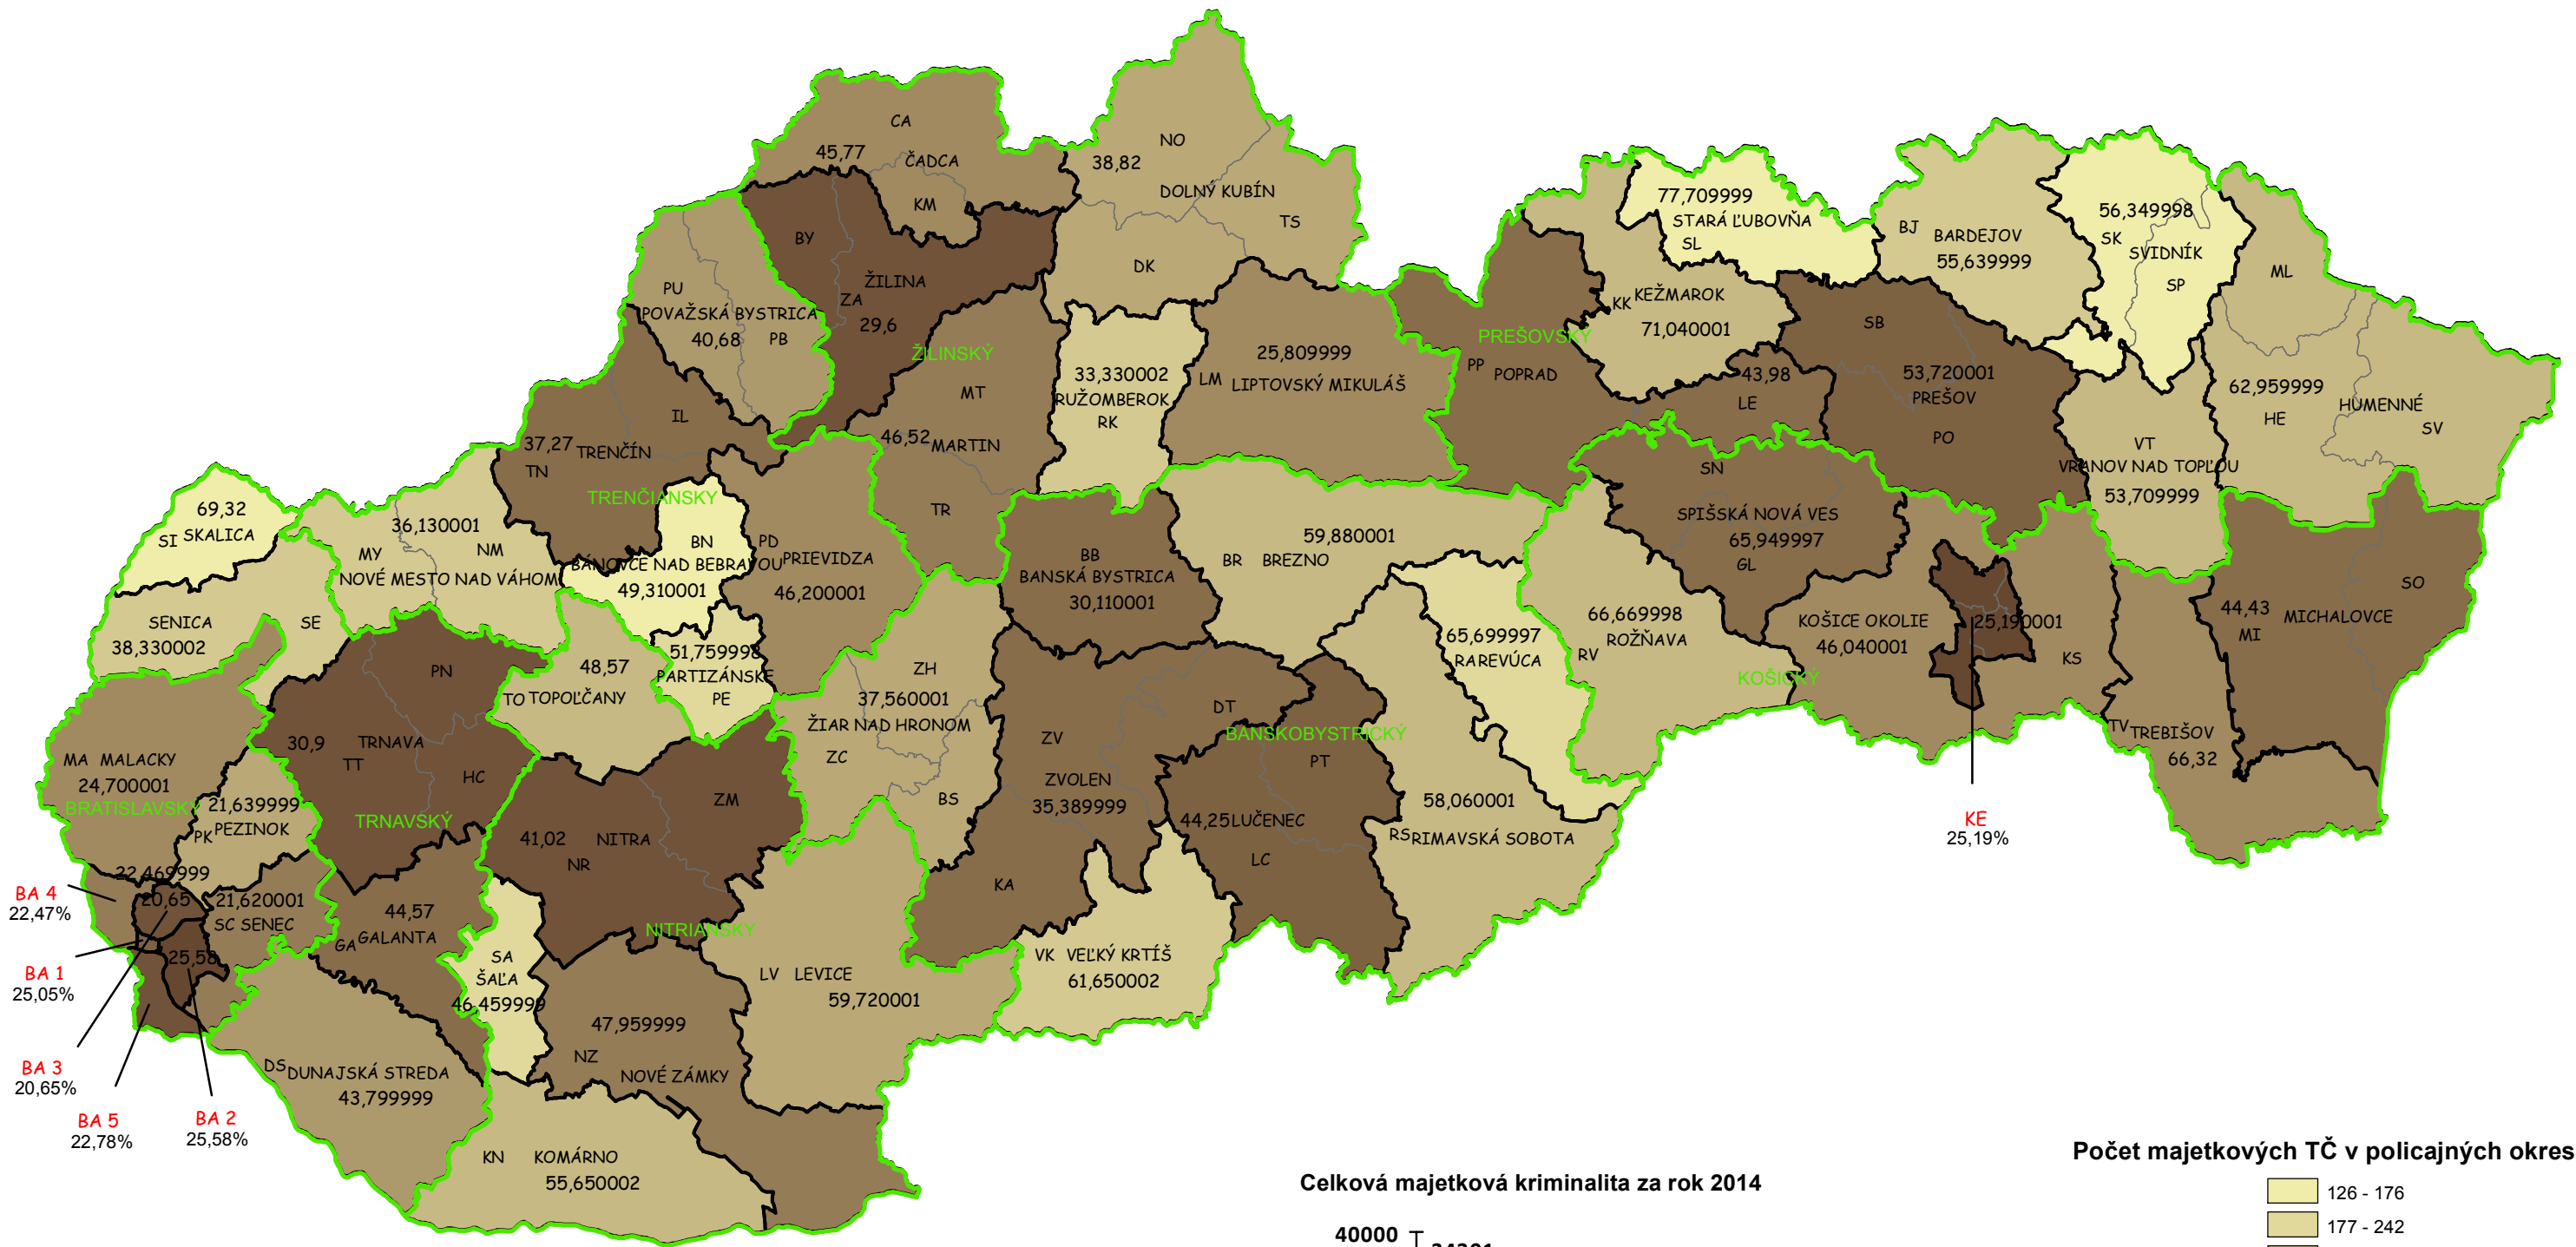

Mapa majetkových trestných činov v SR za rok 2014

BA 4
22,47%

BA 1
25,05%

BA 3
20,65%

BA 5
22,78%

BA 2
25,58%

Celková majetková kriminalita za rok 2014

Počet majetkových TČ v policajných okresoch

* 100% miera objasnenosti v danom policajnom okrese