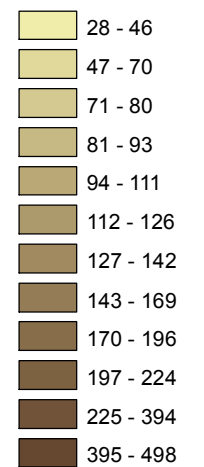

Mapa majetkových trestných činov v SR za 1. štvrťrok 2015

Celková majetková kriminalita za 1. štvrťrok 2015

Počet majetkových TČ v policajných okresoch

* 100% miera objasnenosti v danom policajnom okrese