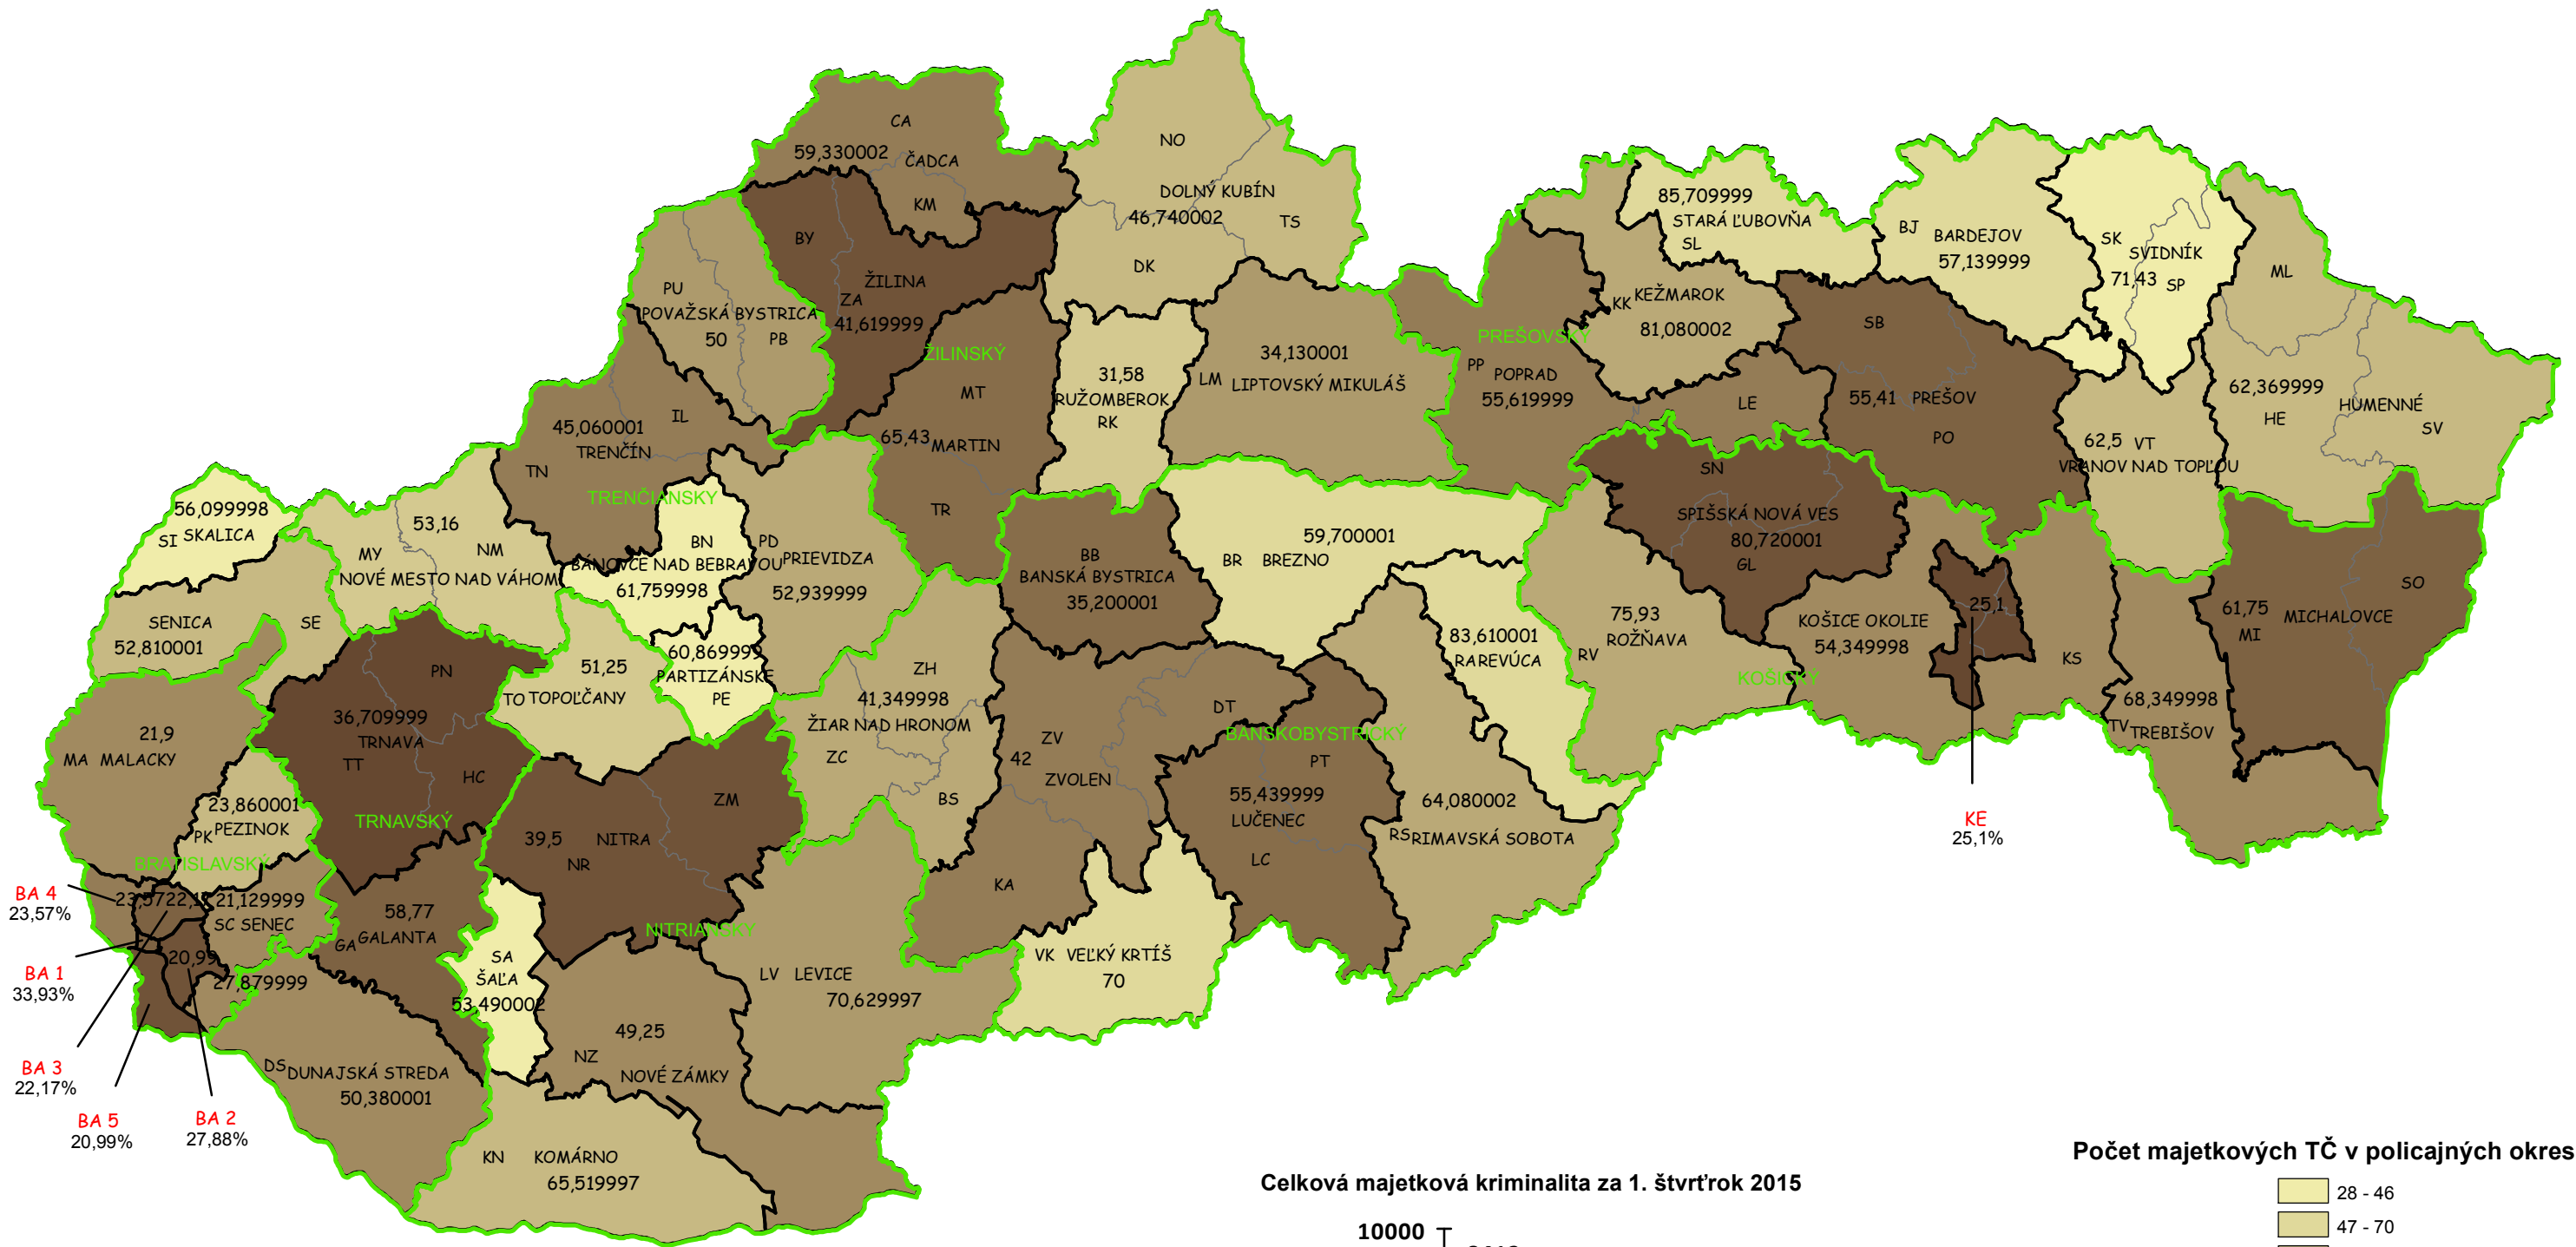

Mapa majetkových trestných činov v SR za 1. štvrťrok 2015

Celková majetková kriminalita za 1. štvrťrok 2015

Počet majetkových TČ v policajných okresoch

* 100% miera objasnenosti v danom policajnom okrese