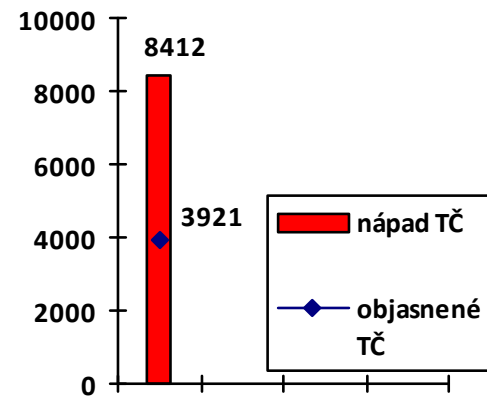

Mapa majetkových trestných činov v SR za 1. štvrťrok 2015

Celková majetková kriminalita za 1. štvrťrok 2015

Počet majetkových TČ v policajných okresoch

* 100% miera objasnenosti v danom policajnom okrese