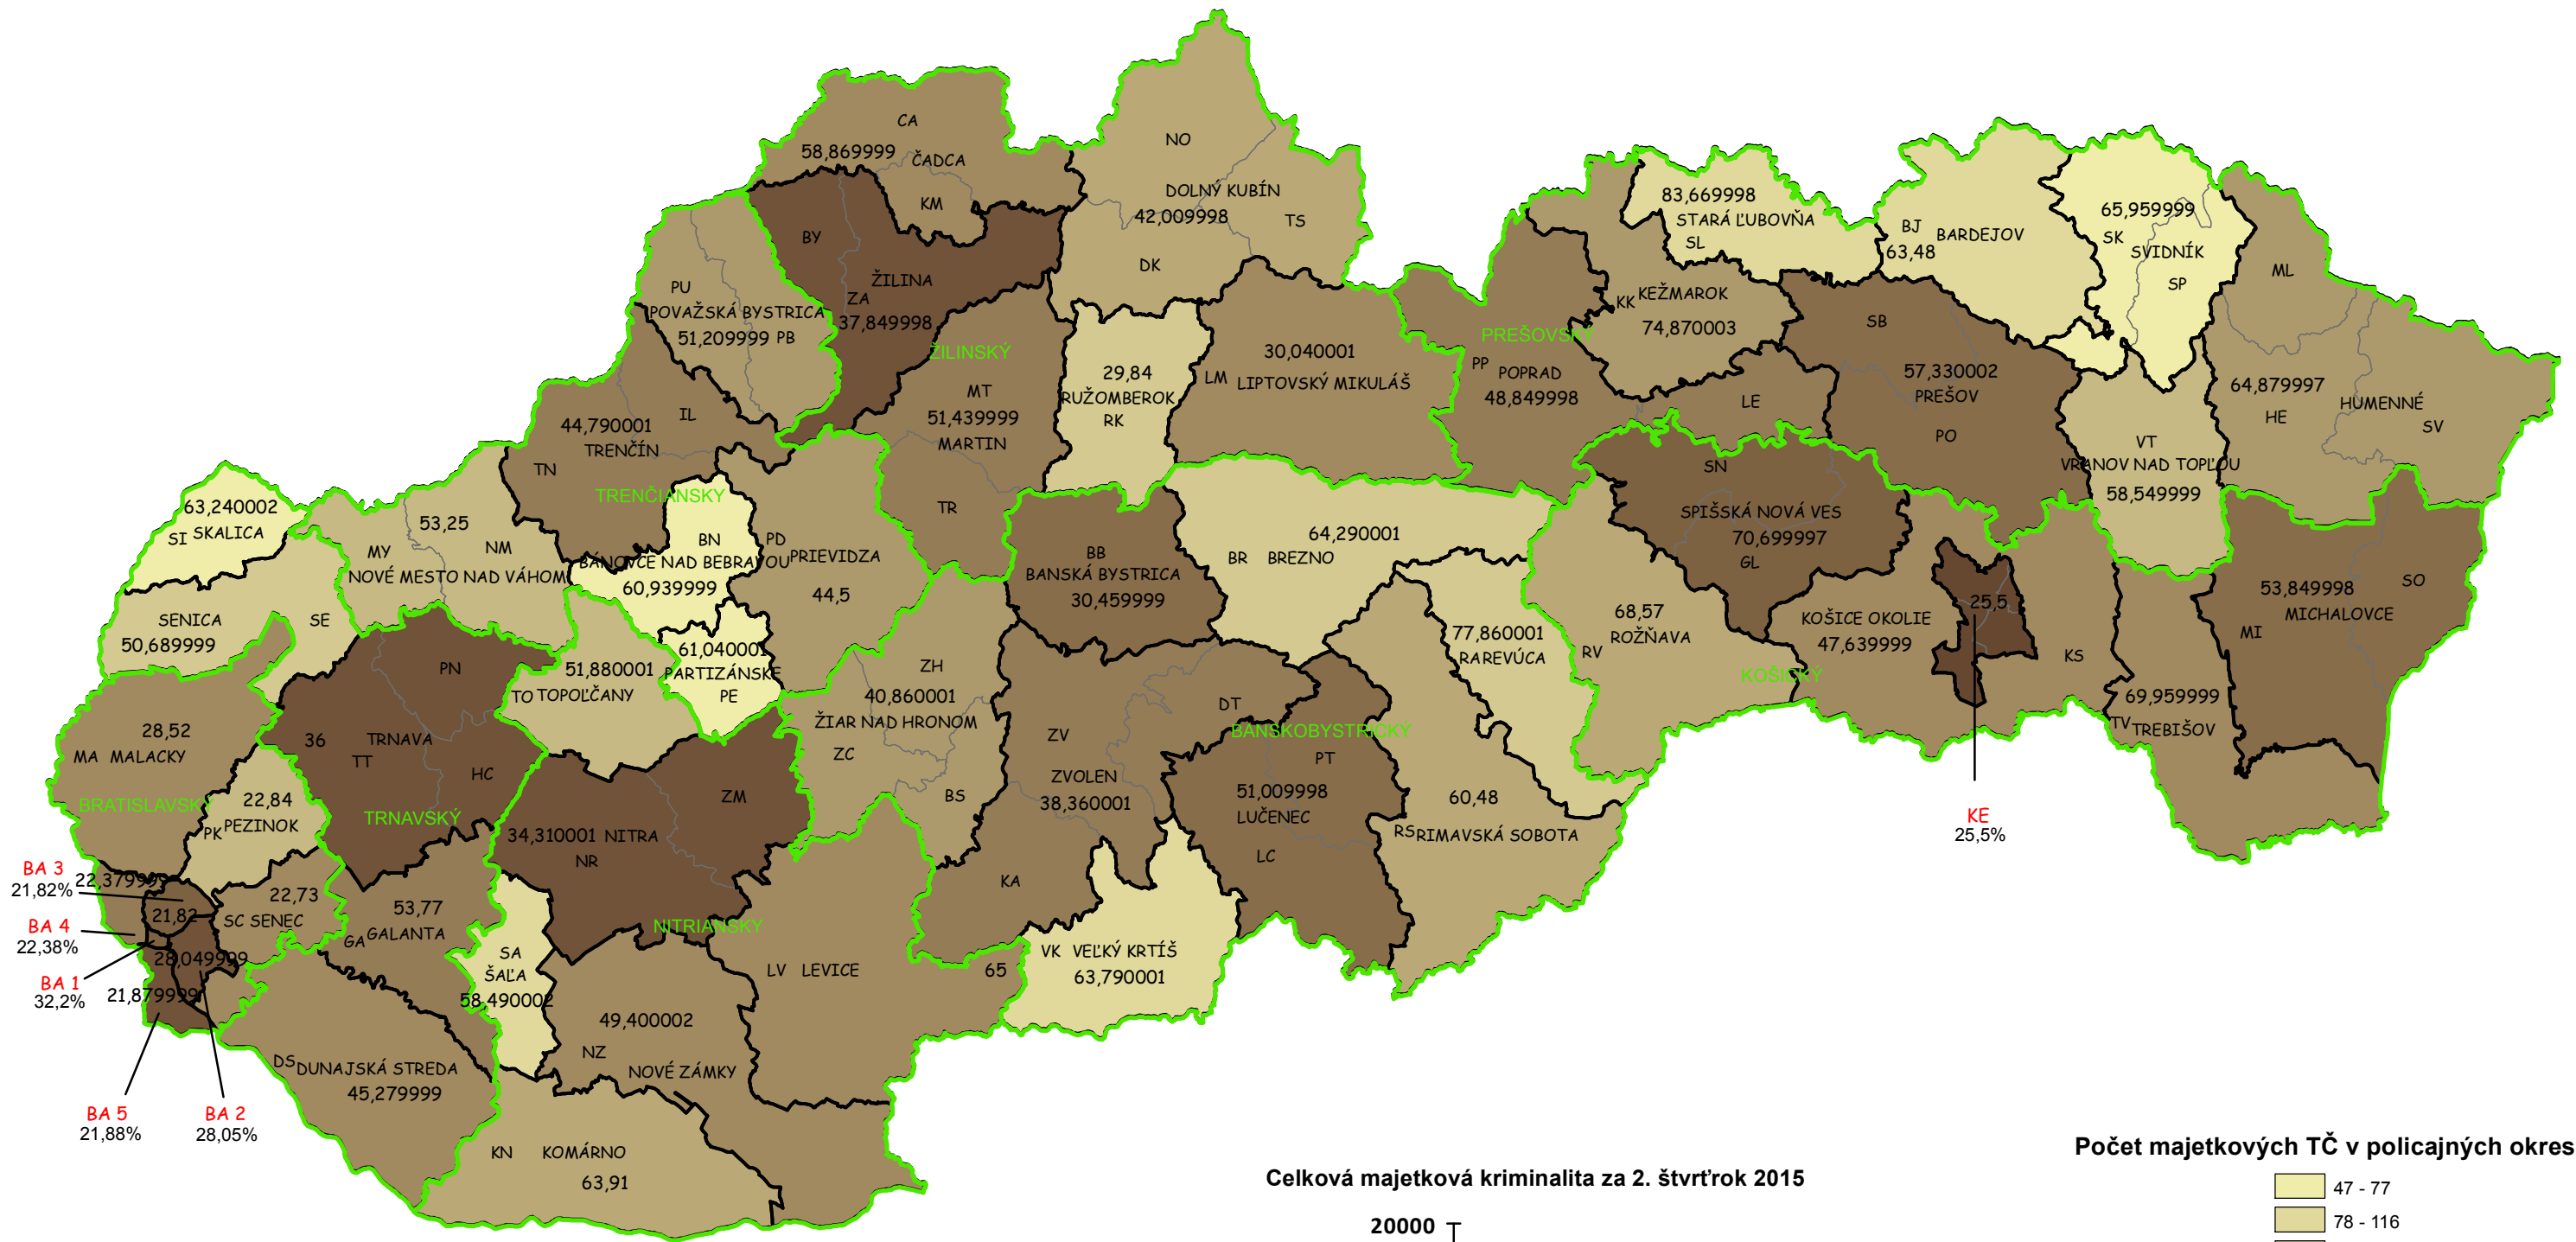

Mapa majetkových trestných činov v SR za 2. štvrťrok 2015

BA 3
21,82%
BA 4
22,38%
BA 1
32,2%
BA 5
21,88%
BA 2
28,05%

KE
25,5%

Celková majetková kriminalita za 2. štvrťrok 2015

Počet majetkových TČ v policajných okresoch

- 47 - 77
- 78 - 116
- 117 - 144
- 145 - 162
- 163 - 175
- 176 - 207
- 208 - 273
- 274 - 317
- 318 - 375
- 376 - 512
- 513 - 850
- 851 - 1145

* 100% miera objasnenosti v danom policajnom okrese