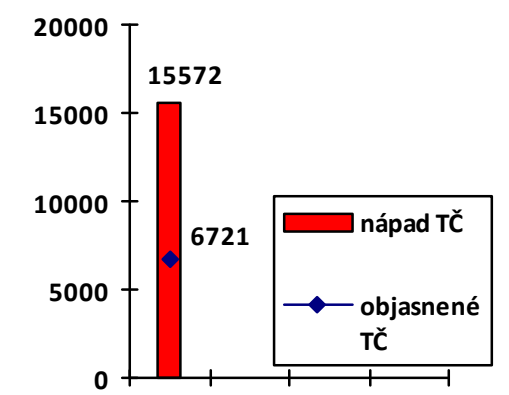

Mapa majetkových trestných činov v SR za 2. štvrťrok 2015

BA 3
21,82%
BA 4
22,38%
BA 1
32,2%
BA 5
21,88%
BA 2
28,05%

KE
25,5%

Celková majetková kriminalita za 2. štvrťrok 2015

Počet majetkových TČ v policajných okresoch

- 47 - 77
- 78 - 116
- 117 - 144
- 145 - 162
- 163 - 175
- 176 - 207
- 208 - 273
- 274 - 317
- 318 - 375
- 376 - 512
- 513 - 850
- 851 - 1145

* 100% miera objasnenosti v danom policajnom okrese