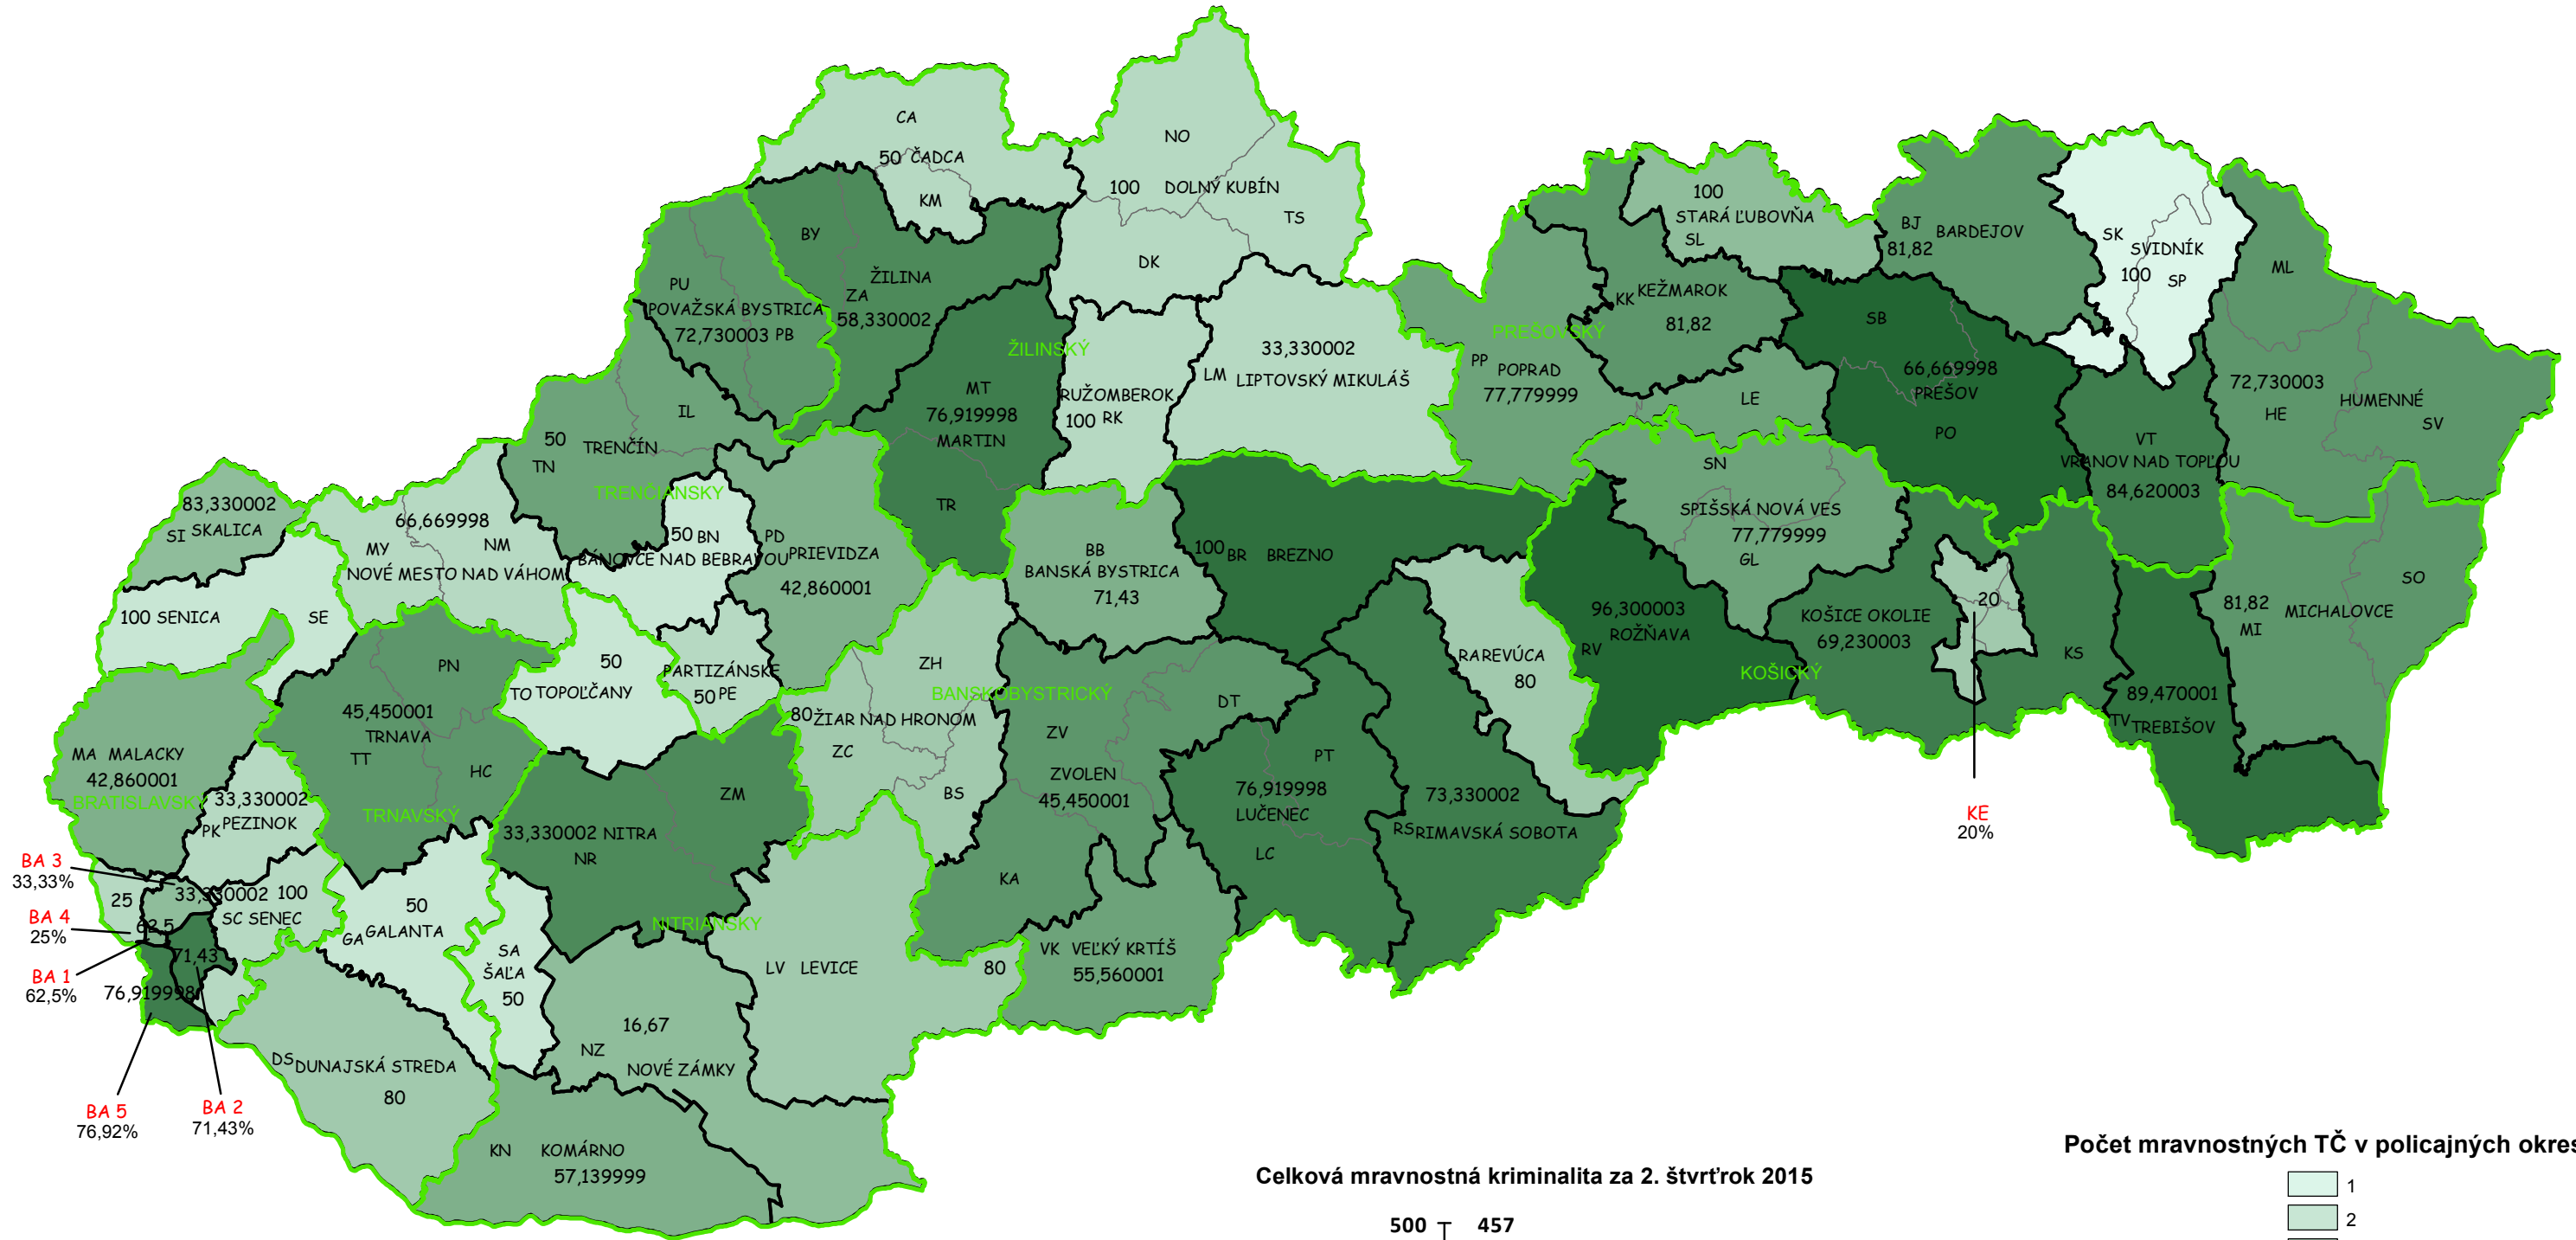

# Mapa mravnostných trestných činov v SR za 2. štvrťrok 2015

Celková mravnostná kriminalita za 2. štvrťrok 2015

Počet mravnostných TČ v policajných okresoch

\* 100% miera objasnenosti v danom policajnom okrese