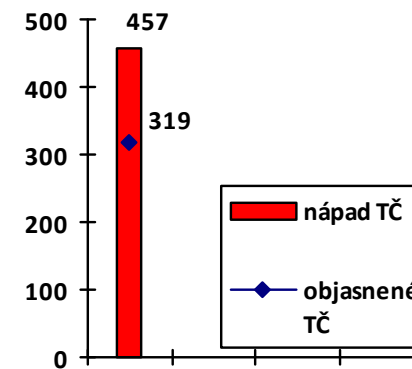

# Mapa mravnostných trestných činov v SR za 2. štvrťrok 2015

Celková mravnostná kriminalita za 2. štvrťrok 2015

Počet mravnostných TČ v policajných okresoch

\* 100% miera objasnenosti v danom policajnom okrese