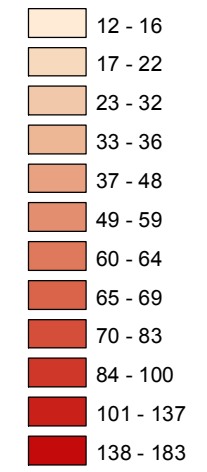

Mapa násilných trestných činov v SR za 2. štvrťrok 2015

BA 3
62,5%
BA 4
68,75%
BA 1
51,06%
BA 5
59,65%
BA 2
64,44%

KE
62,3%

Celková násilná kriminalita za 2. štvrťrok 2015

Počet násilných TČ v policajných okresoch

* 100% miera objasnenosti v danom policajnom okrese