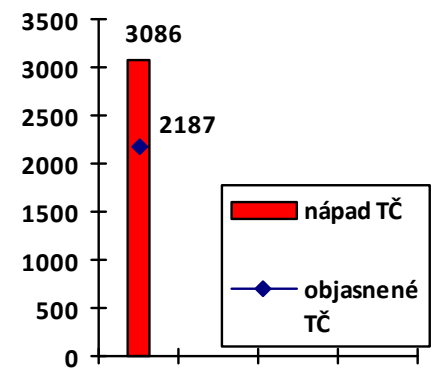

Mapa násilných trestných činov v SR za 2. štvrťrok 2015

BA 3
62,5%
BA 4
68,75%
BA 1
51,06%
BA 5
59,65%
BA 2
64,44%

KE
62,3%

Celková násilná kriminalita za 2. štvrťrok 2015

Počet násilných TČ v policajných okresoch

* 100% miera objasnenosti v danom policajnom okrese