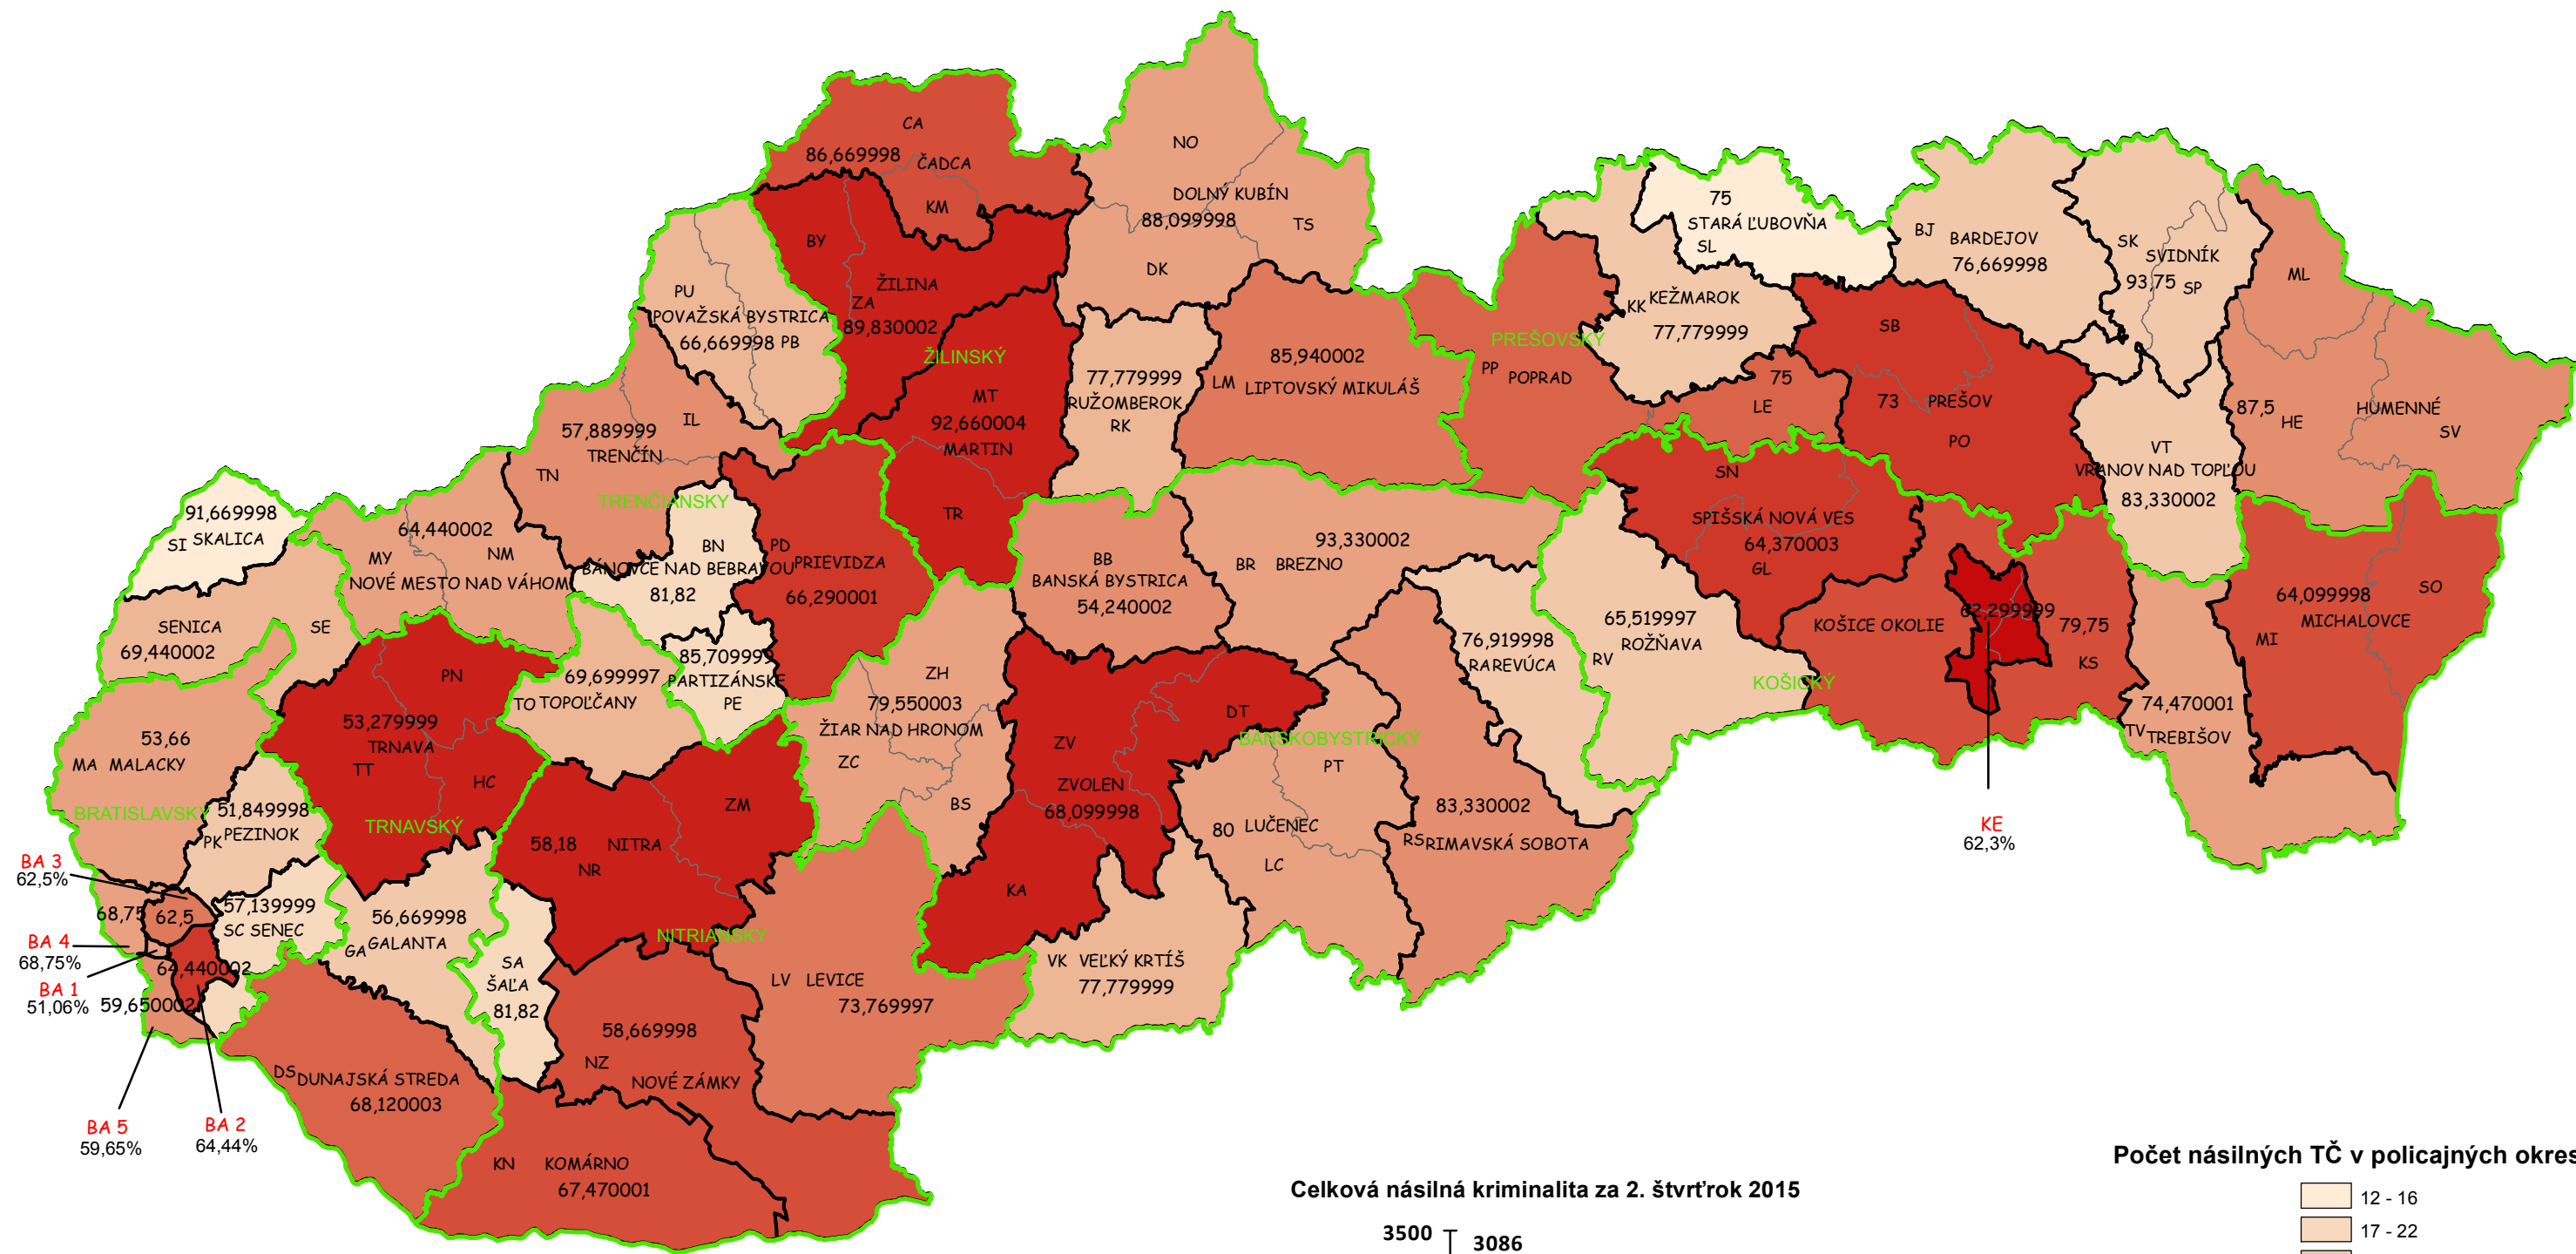

Mapa násilných trestných činov v SR za 2. štvrťrok 2015

BA 3
62,5%
BA 4
68,75%
BA 1
51,06%
BA 5
59,65%
BA 2
64,44%

KE
62,3%

Celková násilná kriminalita za 2. štvrťrok 2015

Počet násilných TČ v policajných okresoch

* 100% miera objasnenosti v danom policajnom okrese