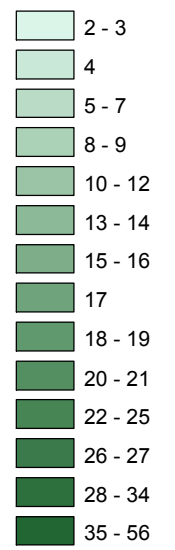

# Mapa mravnostných trestných činov v SR za 3. štvrťrok 2016

Počet mravnostných TČ v policajných okresoch

Celková mravnostná kriminalita za 3. štvrťrok 2016

\* 100% miera objasnenosti v danom policajnom okrese