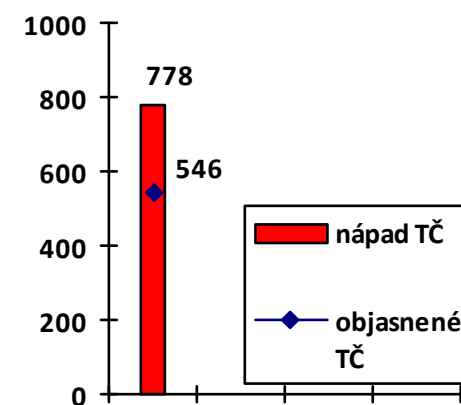

# Mapa mravnostných trestných činov v SR za 3. štvrťrok 2016

Počet mravnostných TČ v policajných okresoch

Celková mravnostná kriminalita za 3. štvrťrok 2016

\* 100% miera objasnenosti v danom policajnom okrese