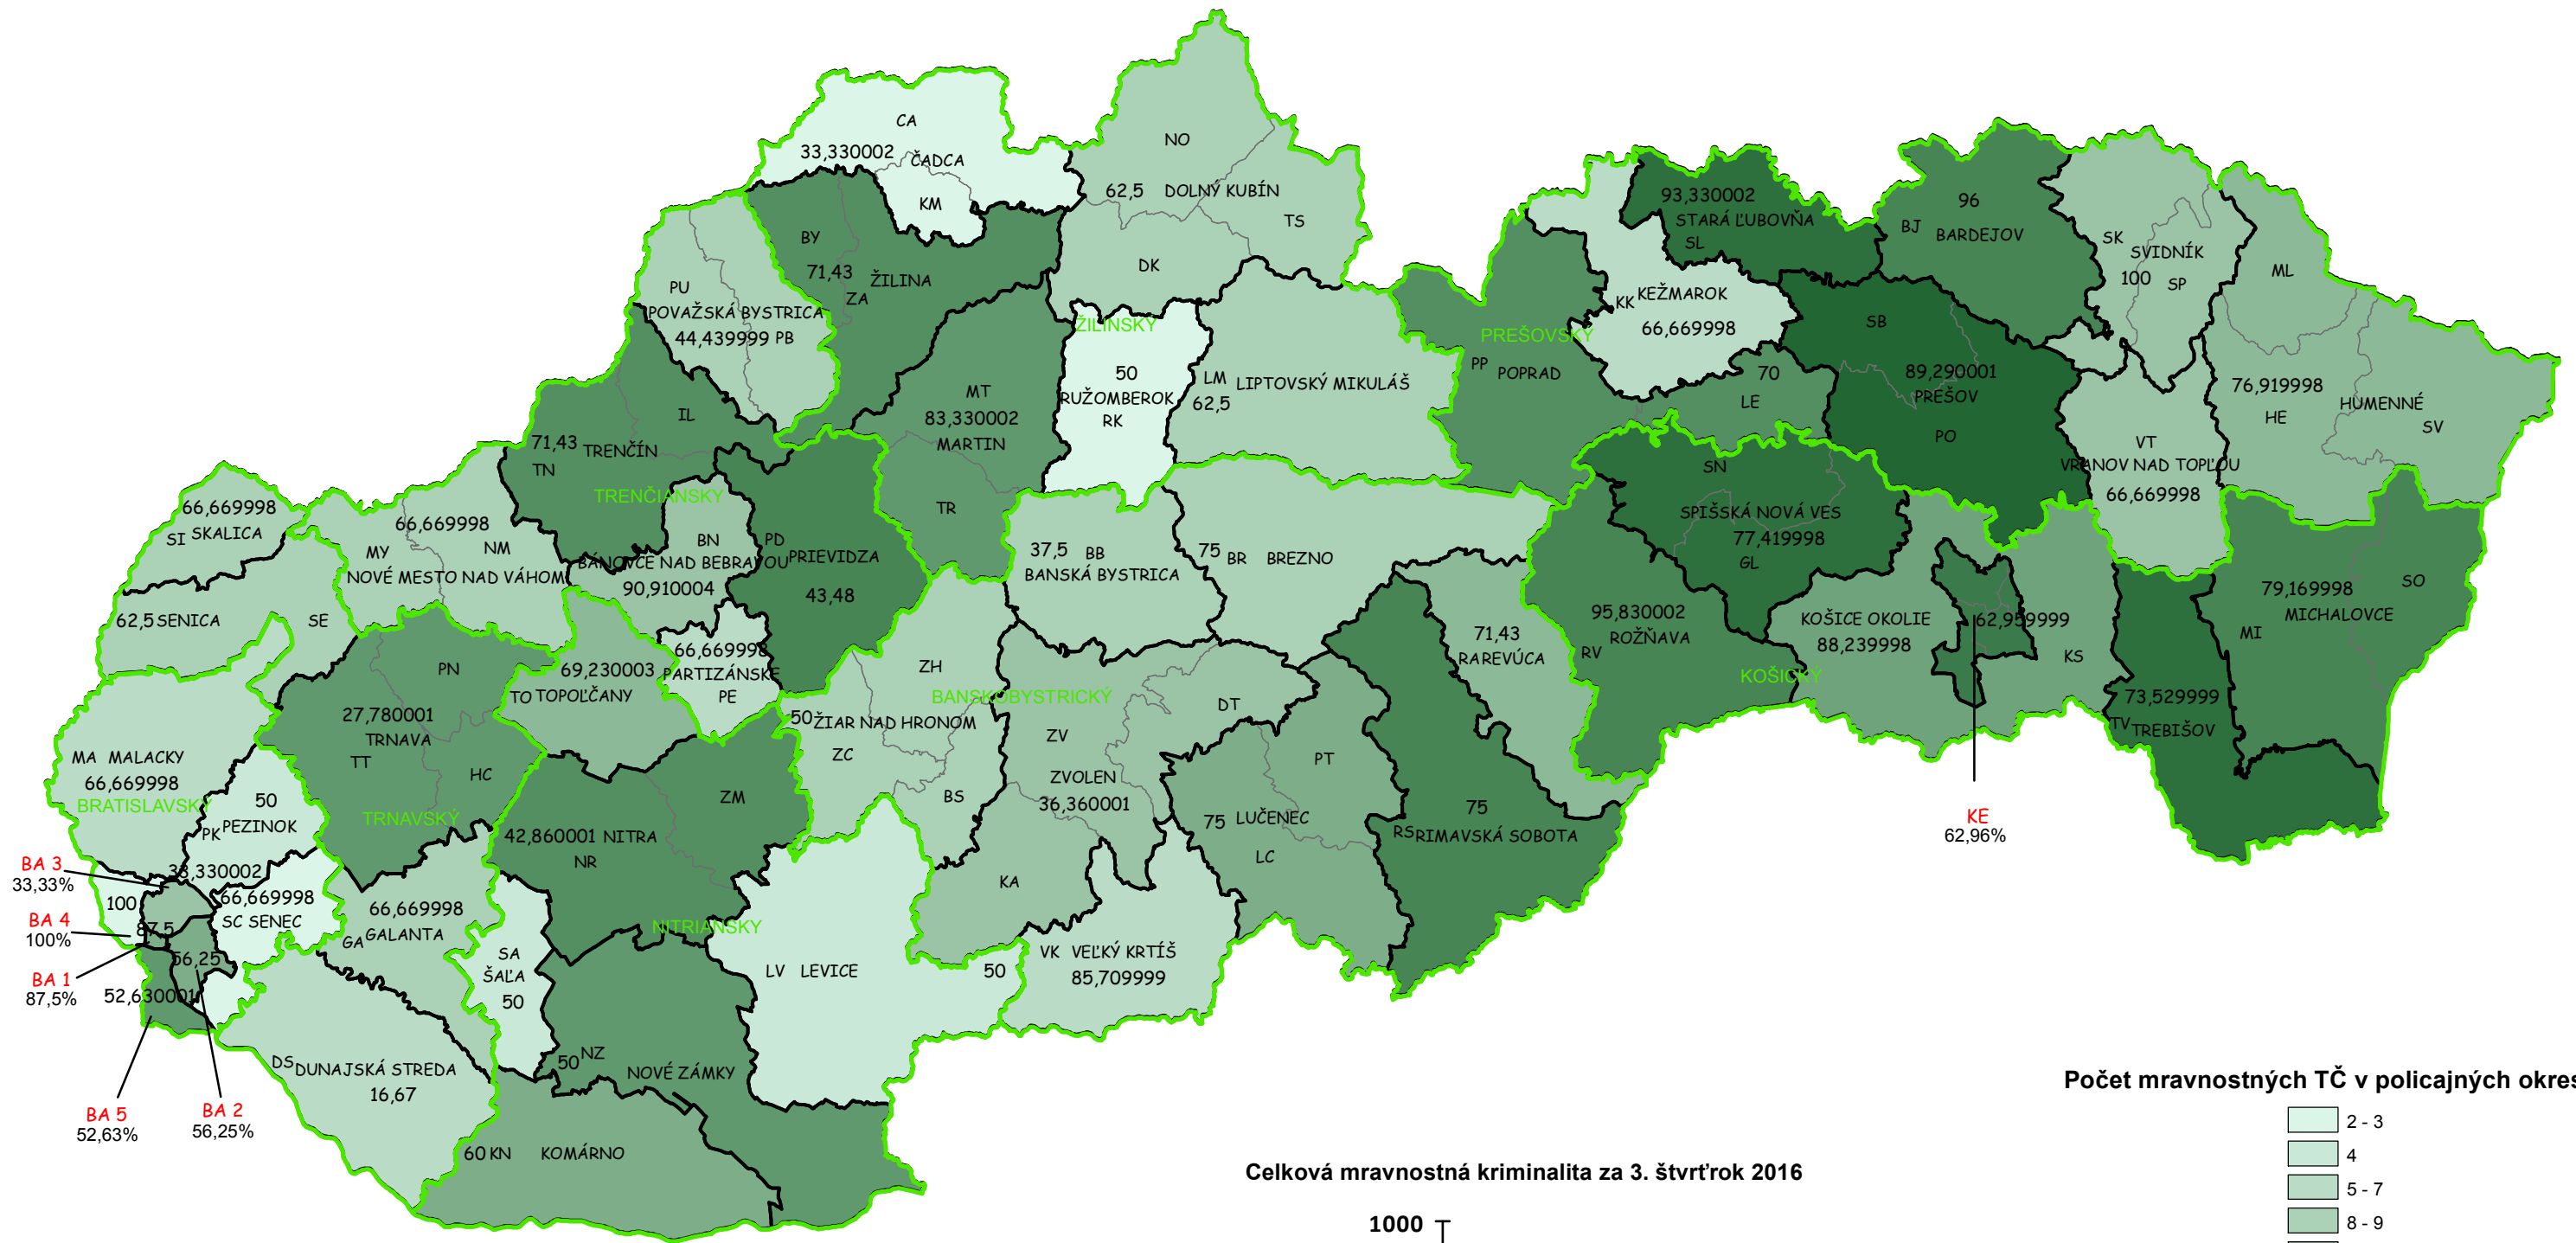

# Mapa mravnostných trestných činov v SR za 3. štvrťrok 2016

Počet mravnostných TČ v policajných okresoch

Celková mravnostná kriminalita za 3. štvrťrok 2016

\* 100% miera objasnenosti v danom policajnom okrese