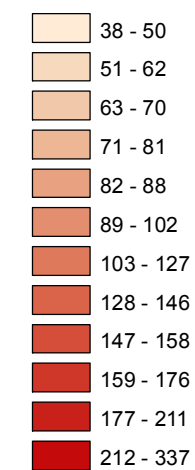

Mapa násilných trestných činov v SR za rok 2016

BA 3 59,14%
BA 4 79,41%
BA 1 56%
BA 5 80%
BA 2 64,4%

Celková násilná kriminalita za rok 2016

Počet násilných TČ v policajných okresoch

0 12,5 25 50 75 100 km

* 100% miera objasnenosti v danom policajnom okrese