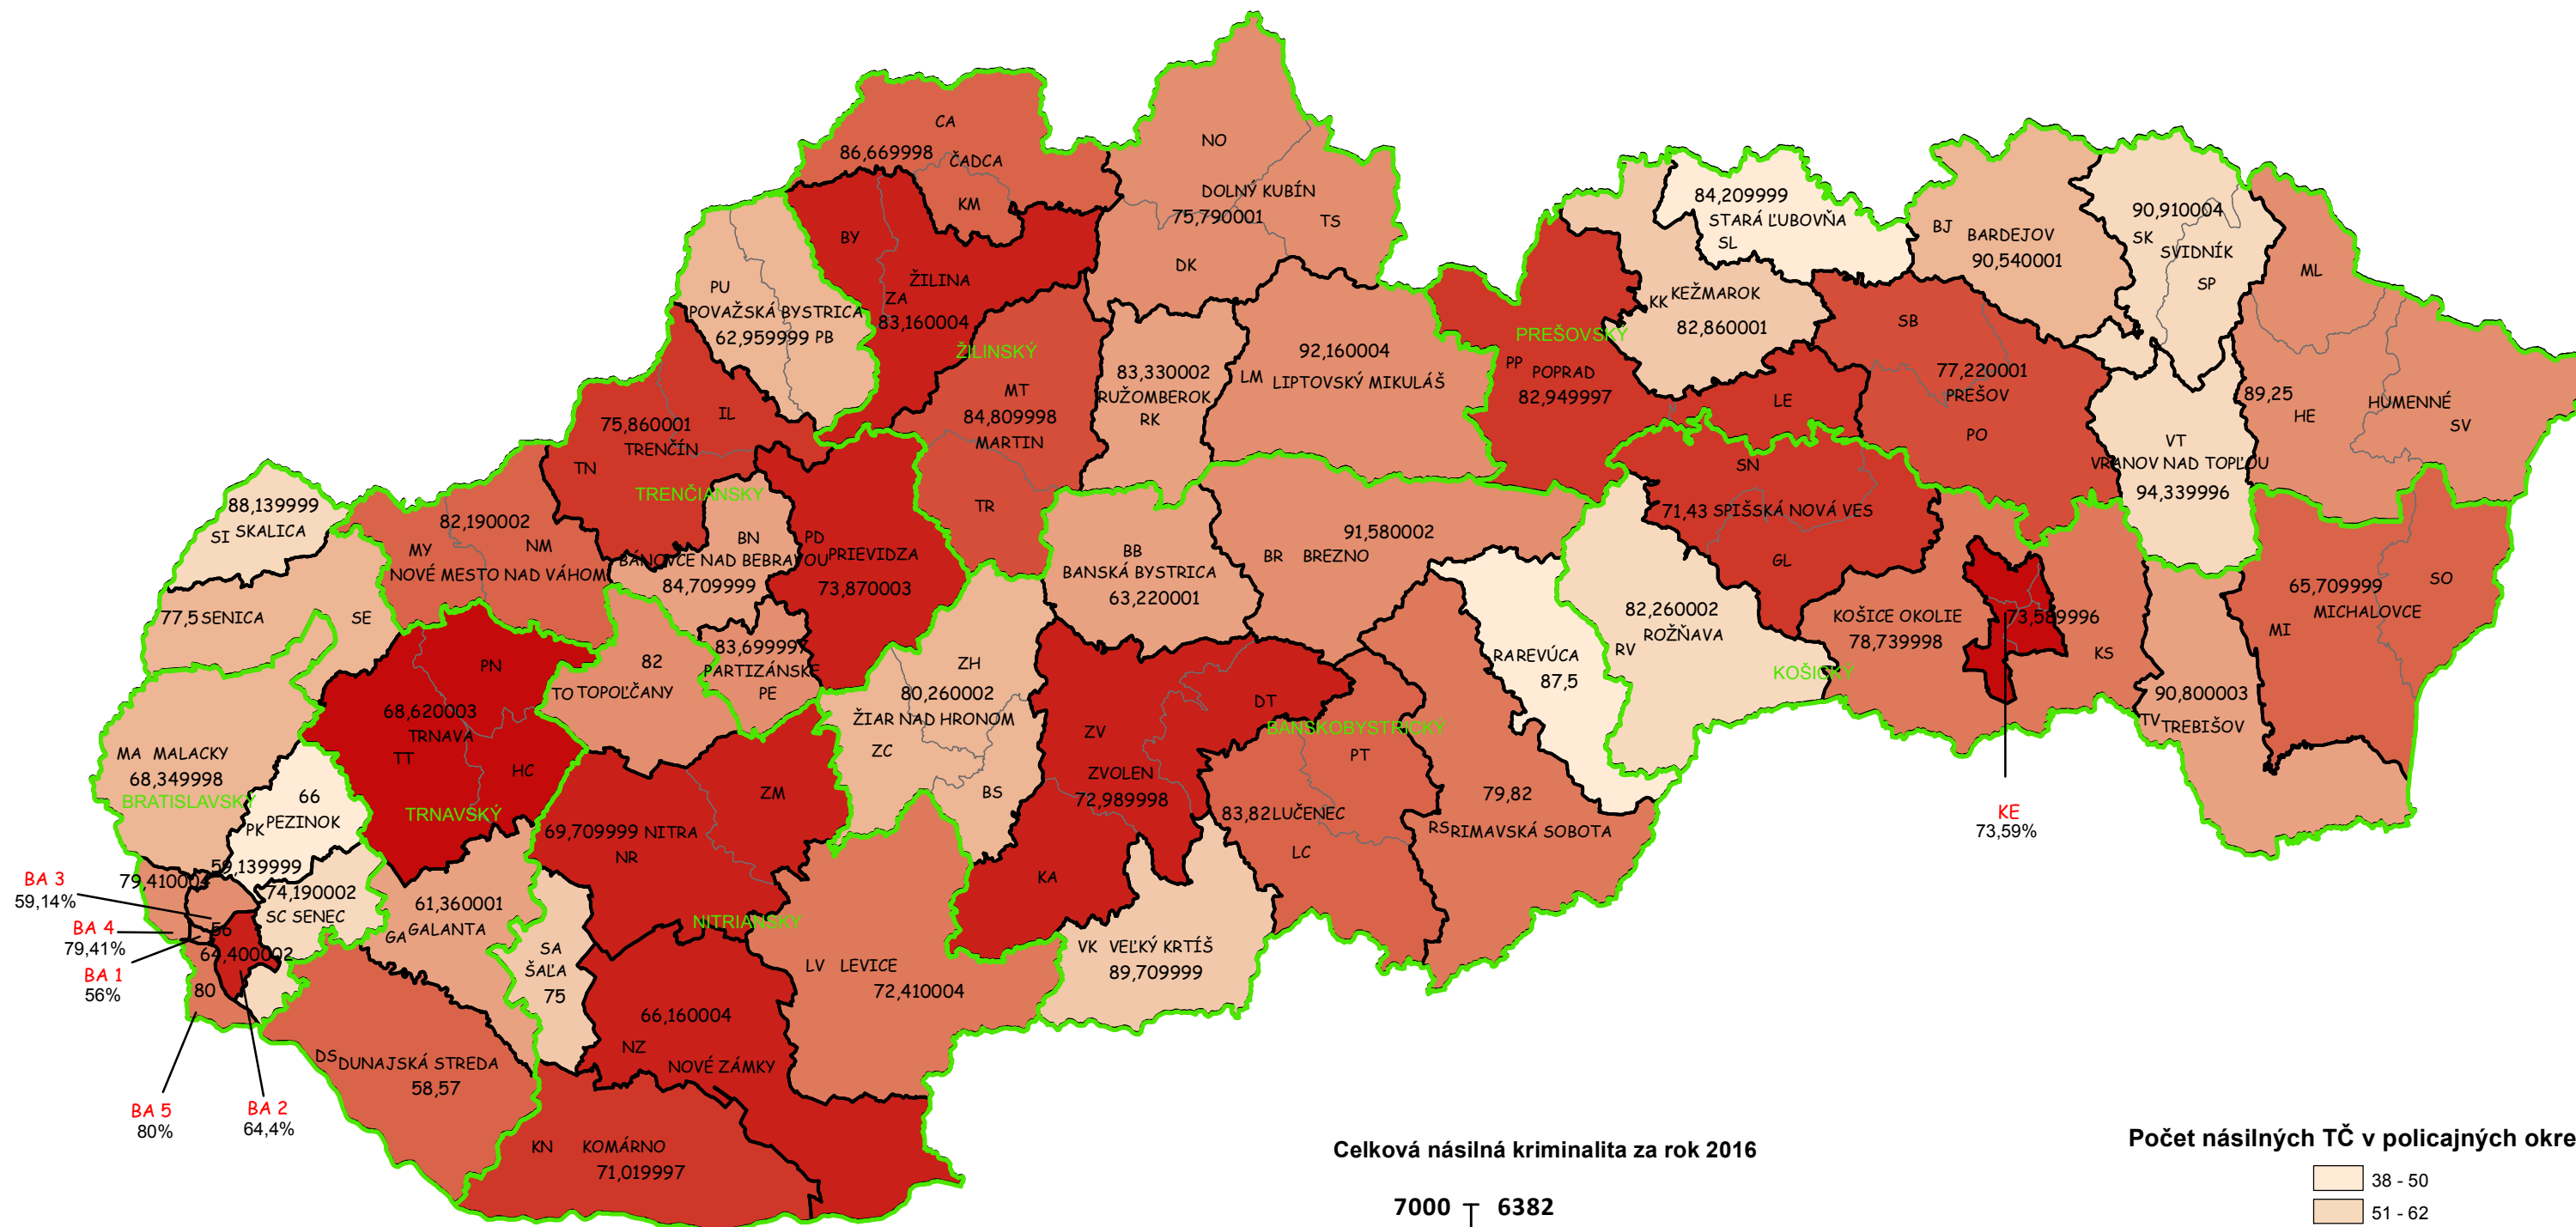

Mapa násilných trestných činov v SR za rok 2016

BA 3 59,14%
BA 4 79,41%
BA 1 56%
BA 5 80%
BA 2 64,4%

Celková násilná kriminalita za rok 2016

Počet násilných TČ v policajných okresoch

0 12,5 25 50 75 100 km

* 100% miera objasnenosti v danom policajnom okrese