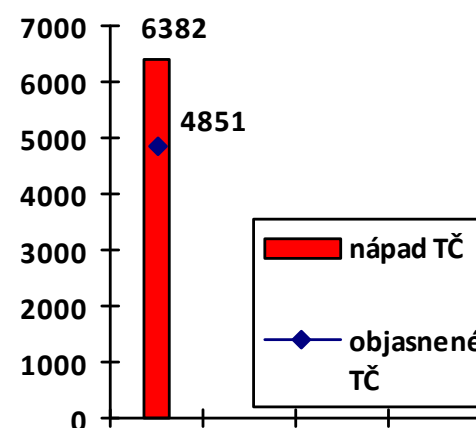

Mapa násilných trestných činov v SR za rok 2016

BA 3 59,14%
BA 4 79,41%
BA 1 56%
BA 5 80%
BA 2 64,4%

Celková násilná kriminalita za rok 2016

Počet násilných TČ v policajných okresoch

0 12,5 25 50 75 100 km

* 100% miera objasnenosti v danom policajnom okrese