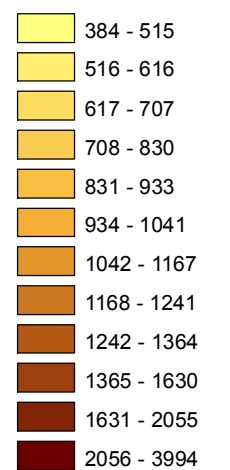

Počet TČ v policajných okresoch

* 100% miera objasnenosti v danom policajnom okrese