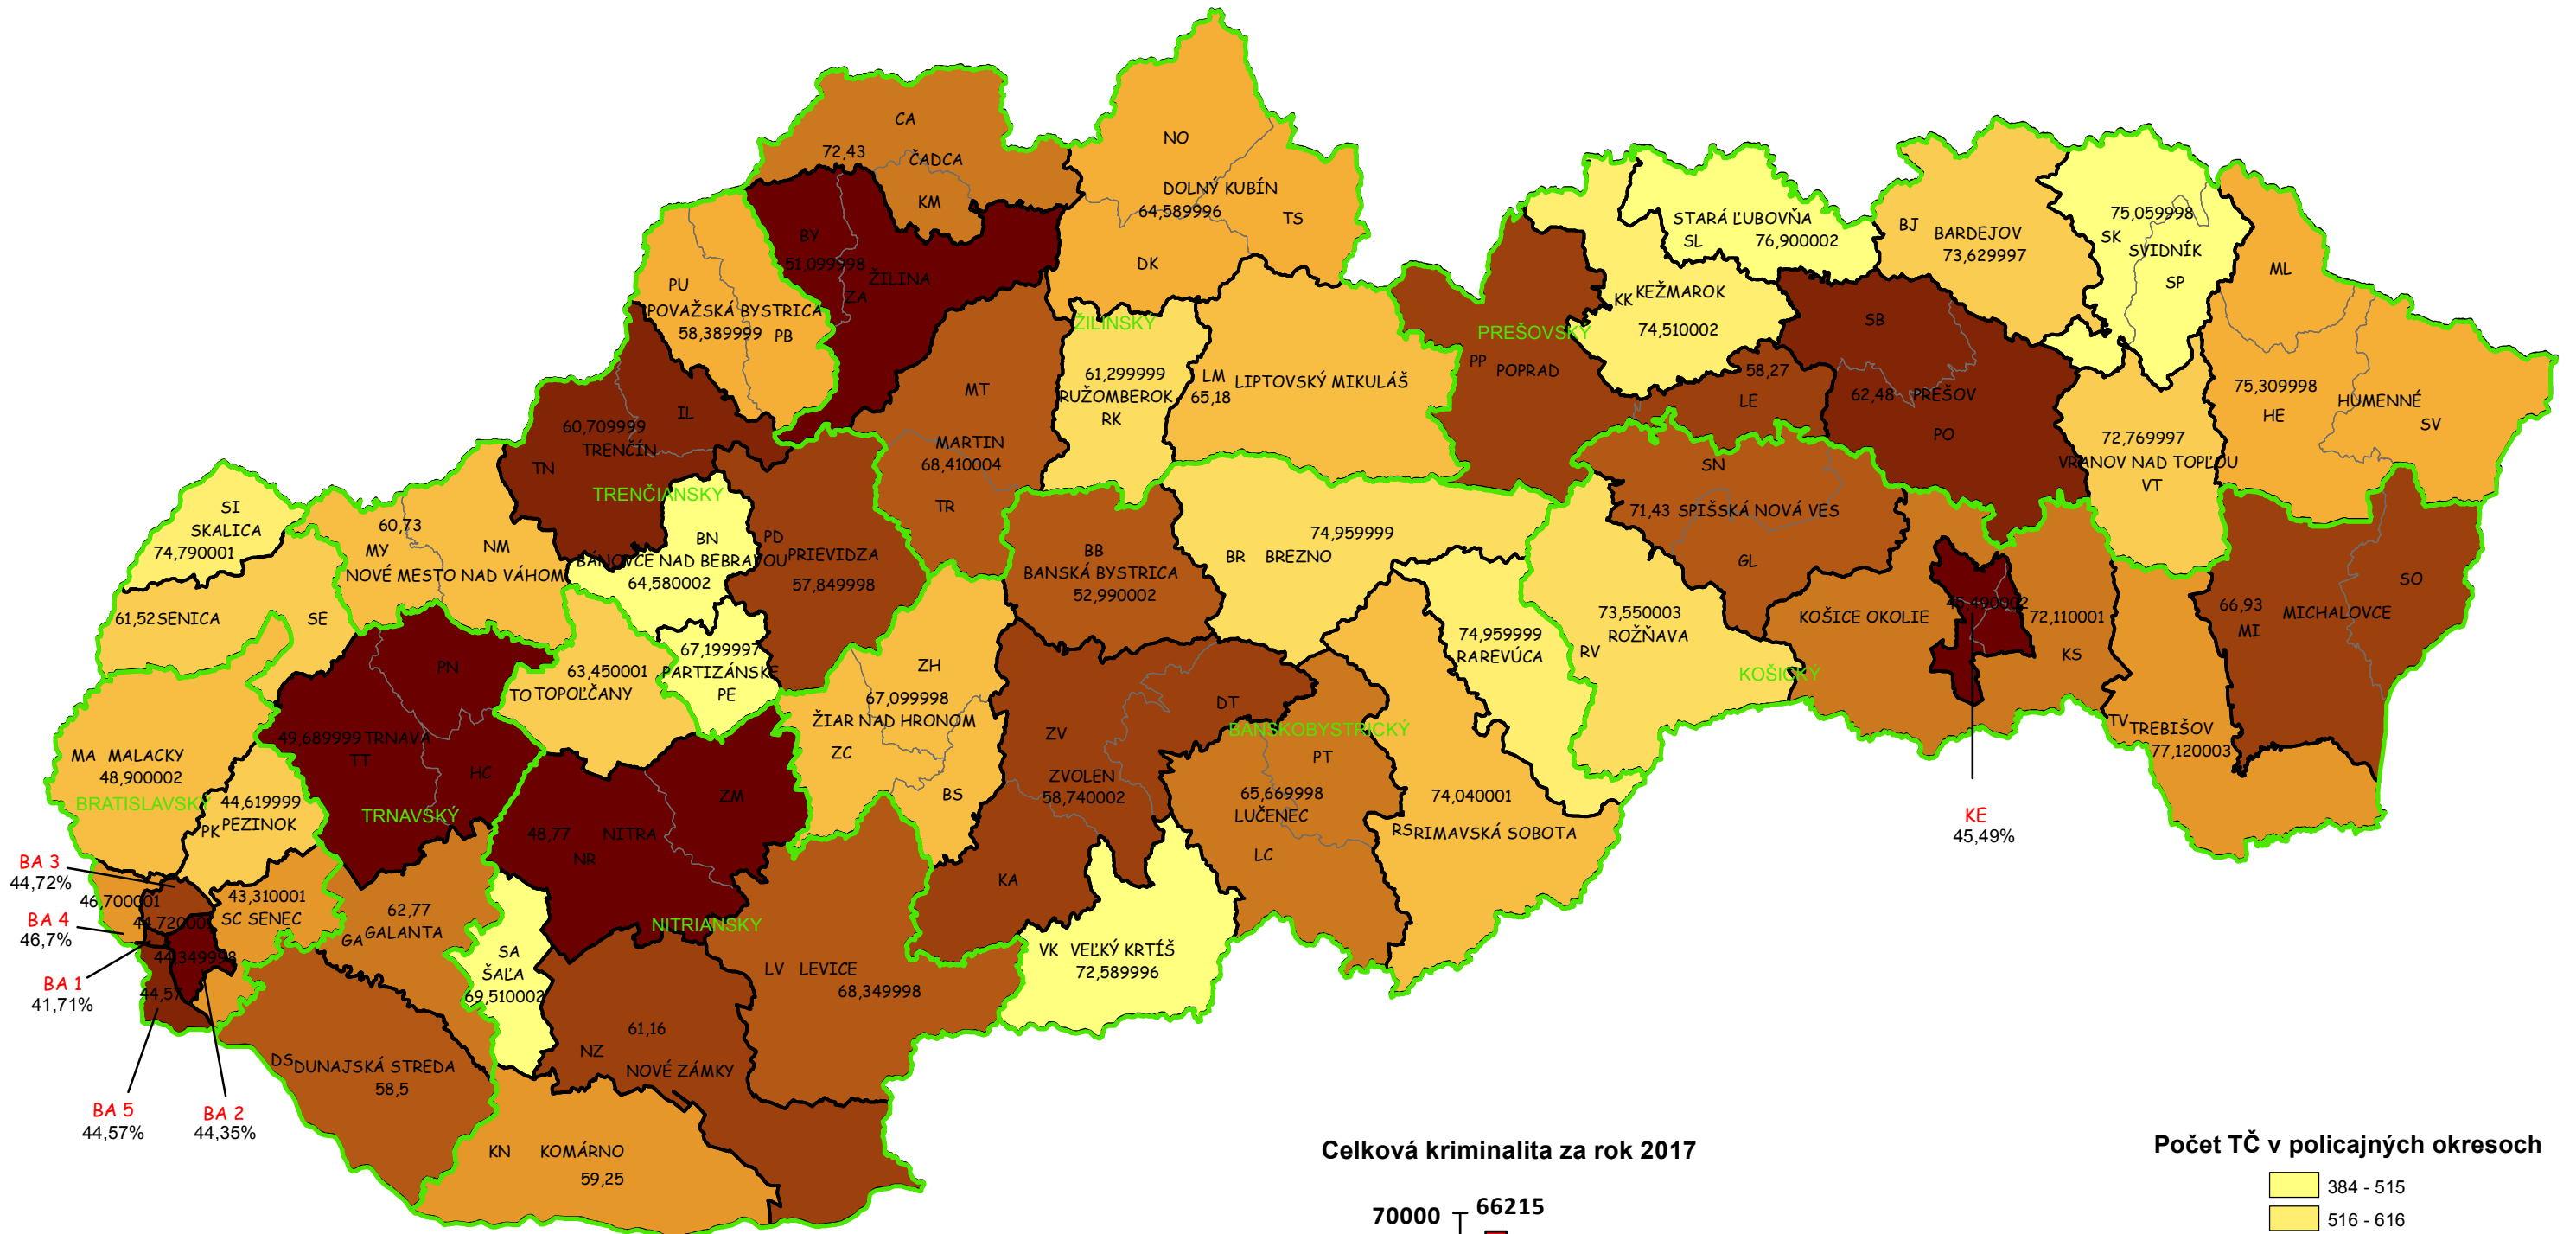

# Mapa trestných činov v SR za rok 2017

**BA 3**  
44,72%  
**BA 4**  
46,7%  
**BA 1**  
41,71%  
**BA 5**  
44,57%  
**BA 2**  
44,35%

## Celková kriminalita za rok 2017

## Počet TČ v policajných okresoch

\* 100% miera objasnenosti v danom policajnom okrese