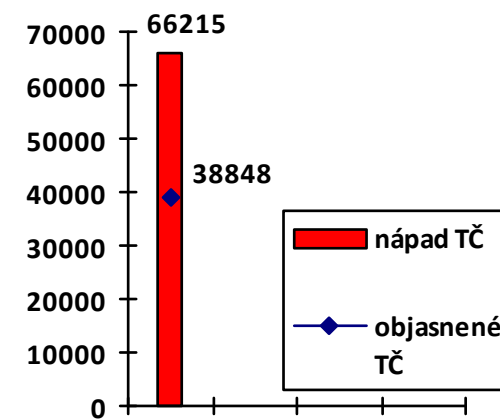

# Mapa trestných činov v SR za rok 2017

**BA 3**  
44,72%  
**BA 4**  
46,7%  
**BA 1**  
41,71%  
**BA 5**  
44,57%  
**BA 2**  
44,35%

## Celková kriminalita za rok 2017