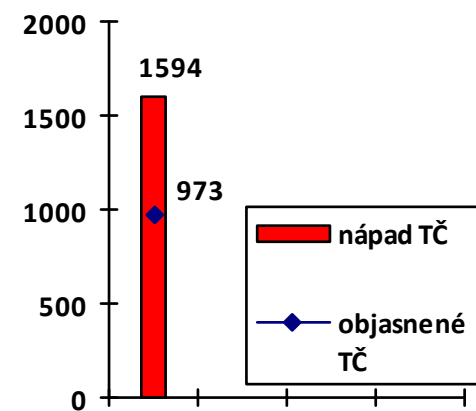

Mapa násilných trestných činov v SR za 1. štvrťrok 2019

BA 3 63,64%
BA 4 70%
BA 1 35,29%
BA 5 62,07%
BA 2 69,05%

Celková násilná kriminalita za 1. štvrťrok 2019

Počet násilných TČ v policajných okresoch

* 100% miera objasnenosti v danom policajnom okrese