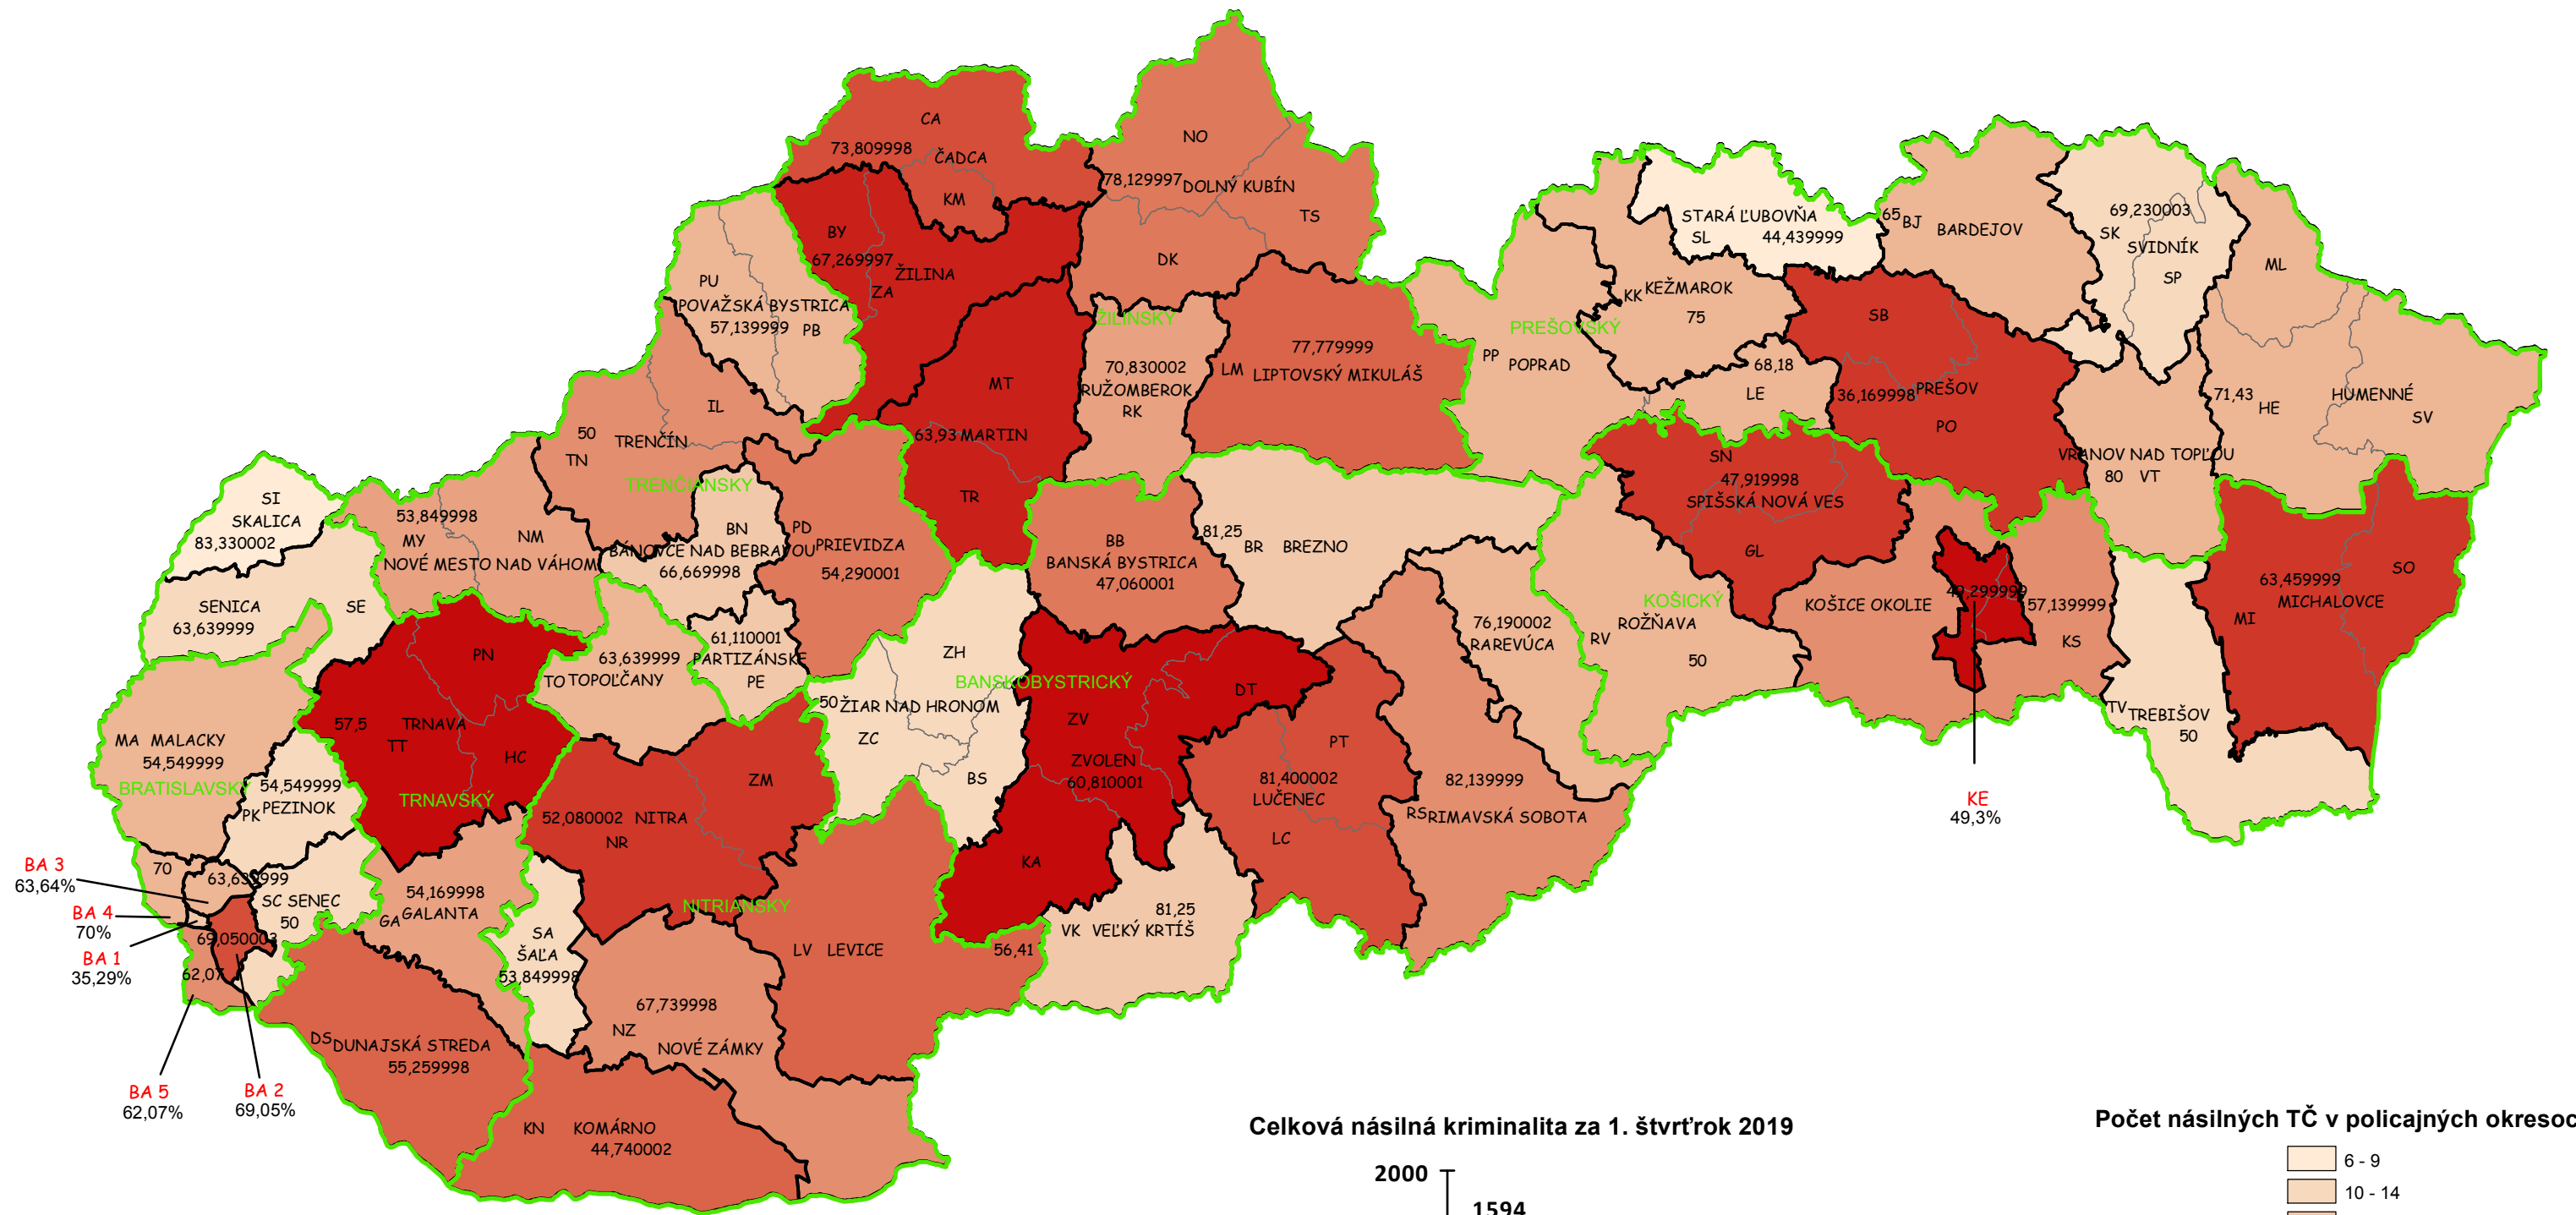

Mapa násilných trestných činov v SR za 1. štvrťrok 2019

BA 3 63,64%
BA 4 70%
BA 1 35,29%
BA 5 62,07%
BA 2 69,05%

Celková násilná kriminalita za 1. štvrťrok 2019

Počet násilných TČ v policajných okresoch

* 100% miera objasnenosti v danom policajnom okrese