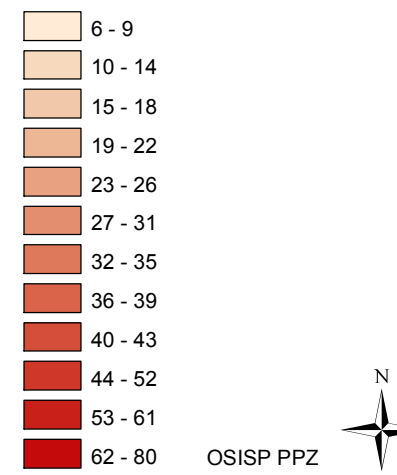

Mapa násilných trestných činov v SR za 1. štvrťrok 2019

BA 3 63,64%
BA 4 70%
BA 1 35,29%
BA 5 62,07%
BA 2 69,05%

Celková násilná kriminalita za 1. štvrťrok 2019

Počet násilných TČ v policajných okresoch

* 100% miera objasnenosti v danom policajnom okrese