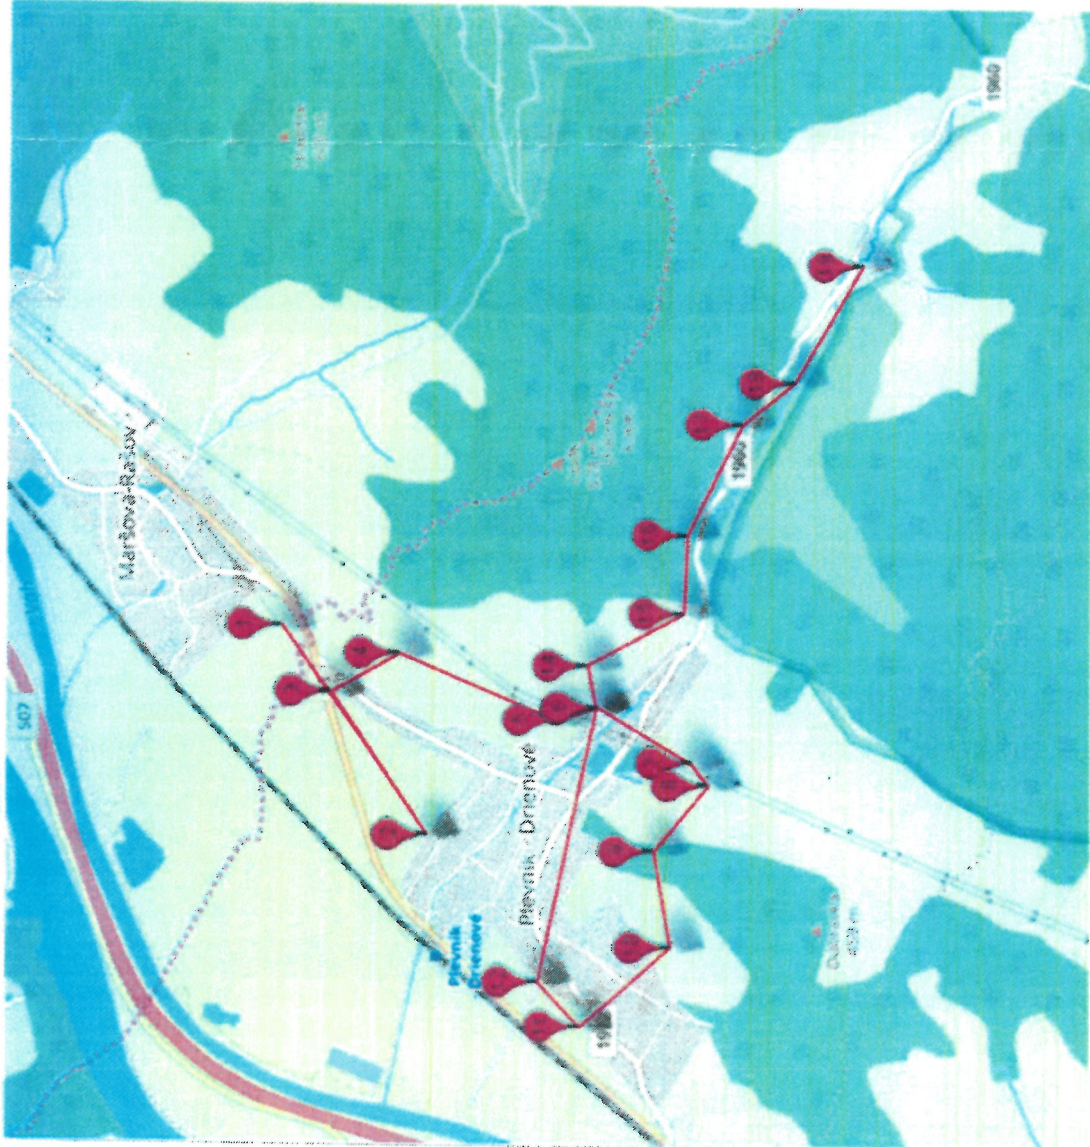

VÝRUB VN 100 UIV7 - odd. PLEVNÍK

ku PLEVNÍK DŘEŇOVÉ

ku MARŠOVA

výrub
↔