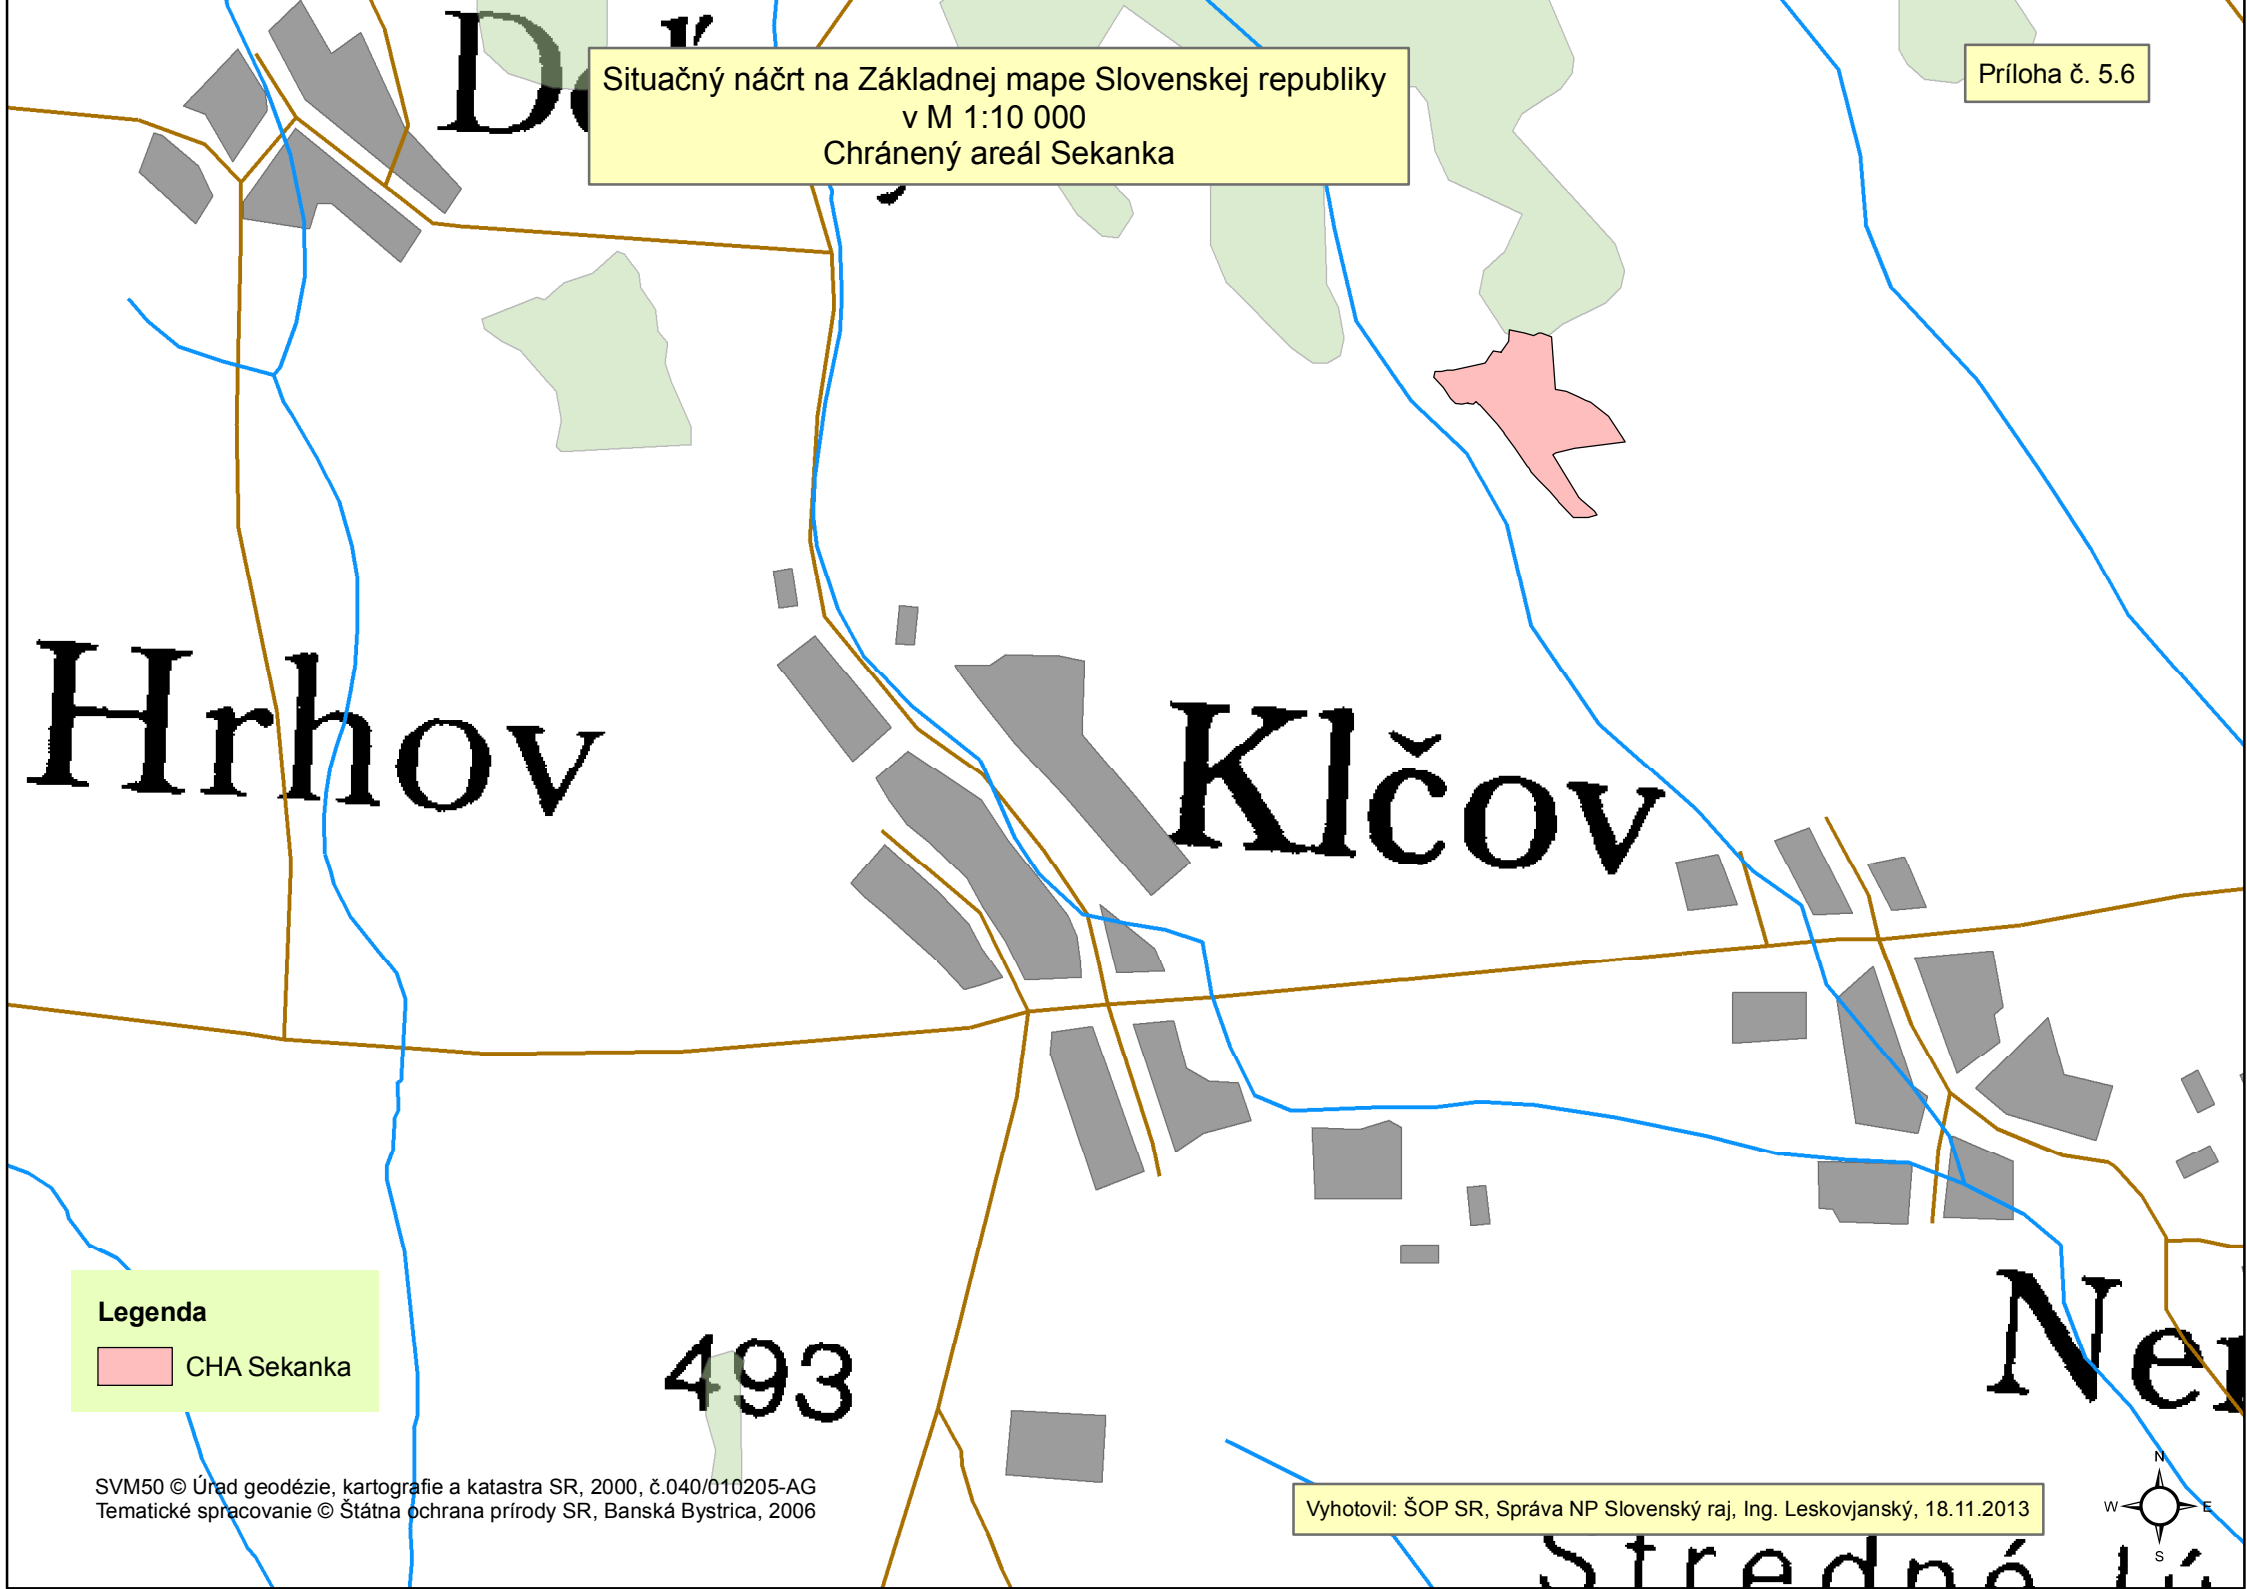

Situačný náčrt na Základnej mape Slovenskej republiky
v M 1:10 000
Chránený areál Sekanka

Hrňov

Klčov

Ne

Legenda
CHA Sekanka

493

Stredná Lú