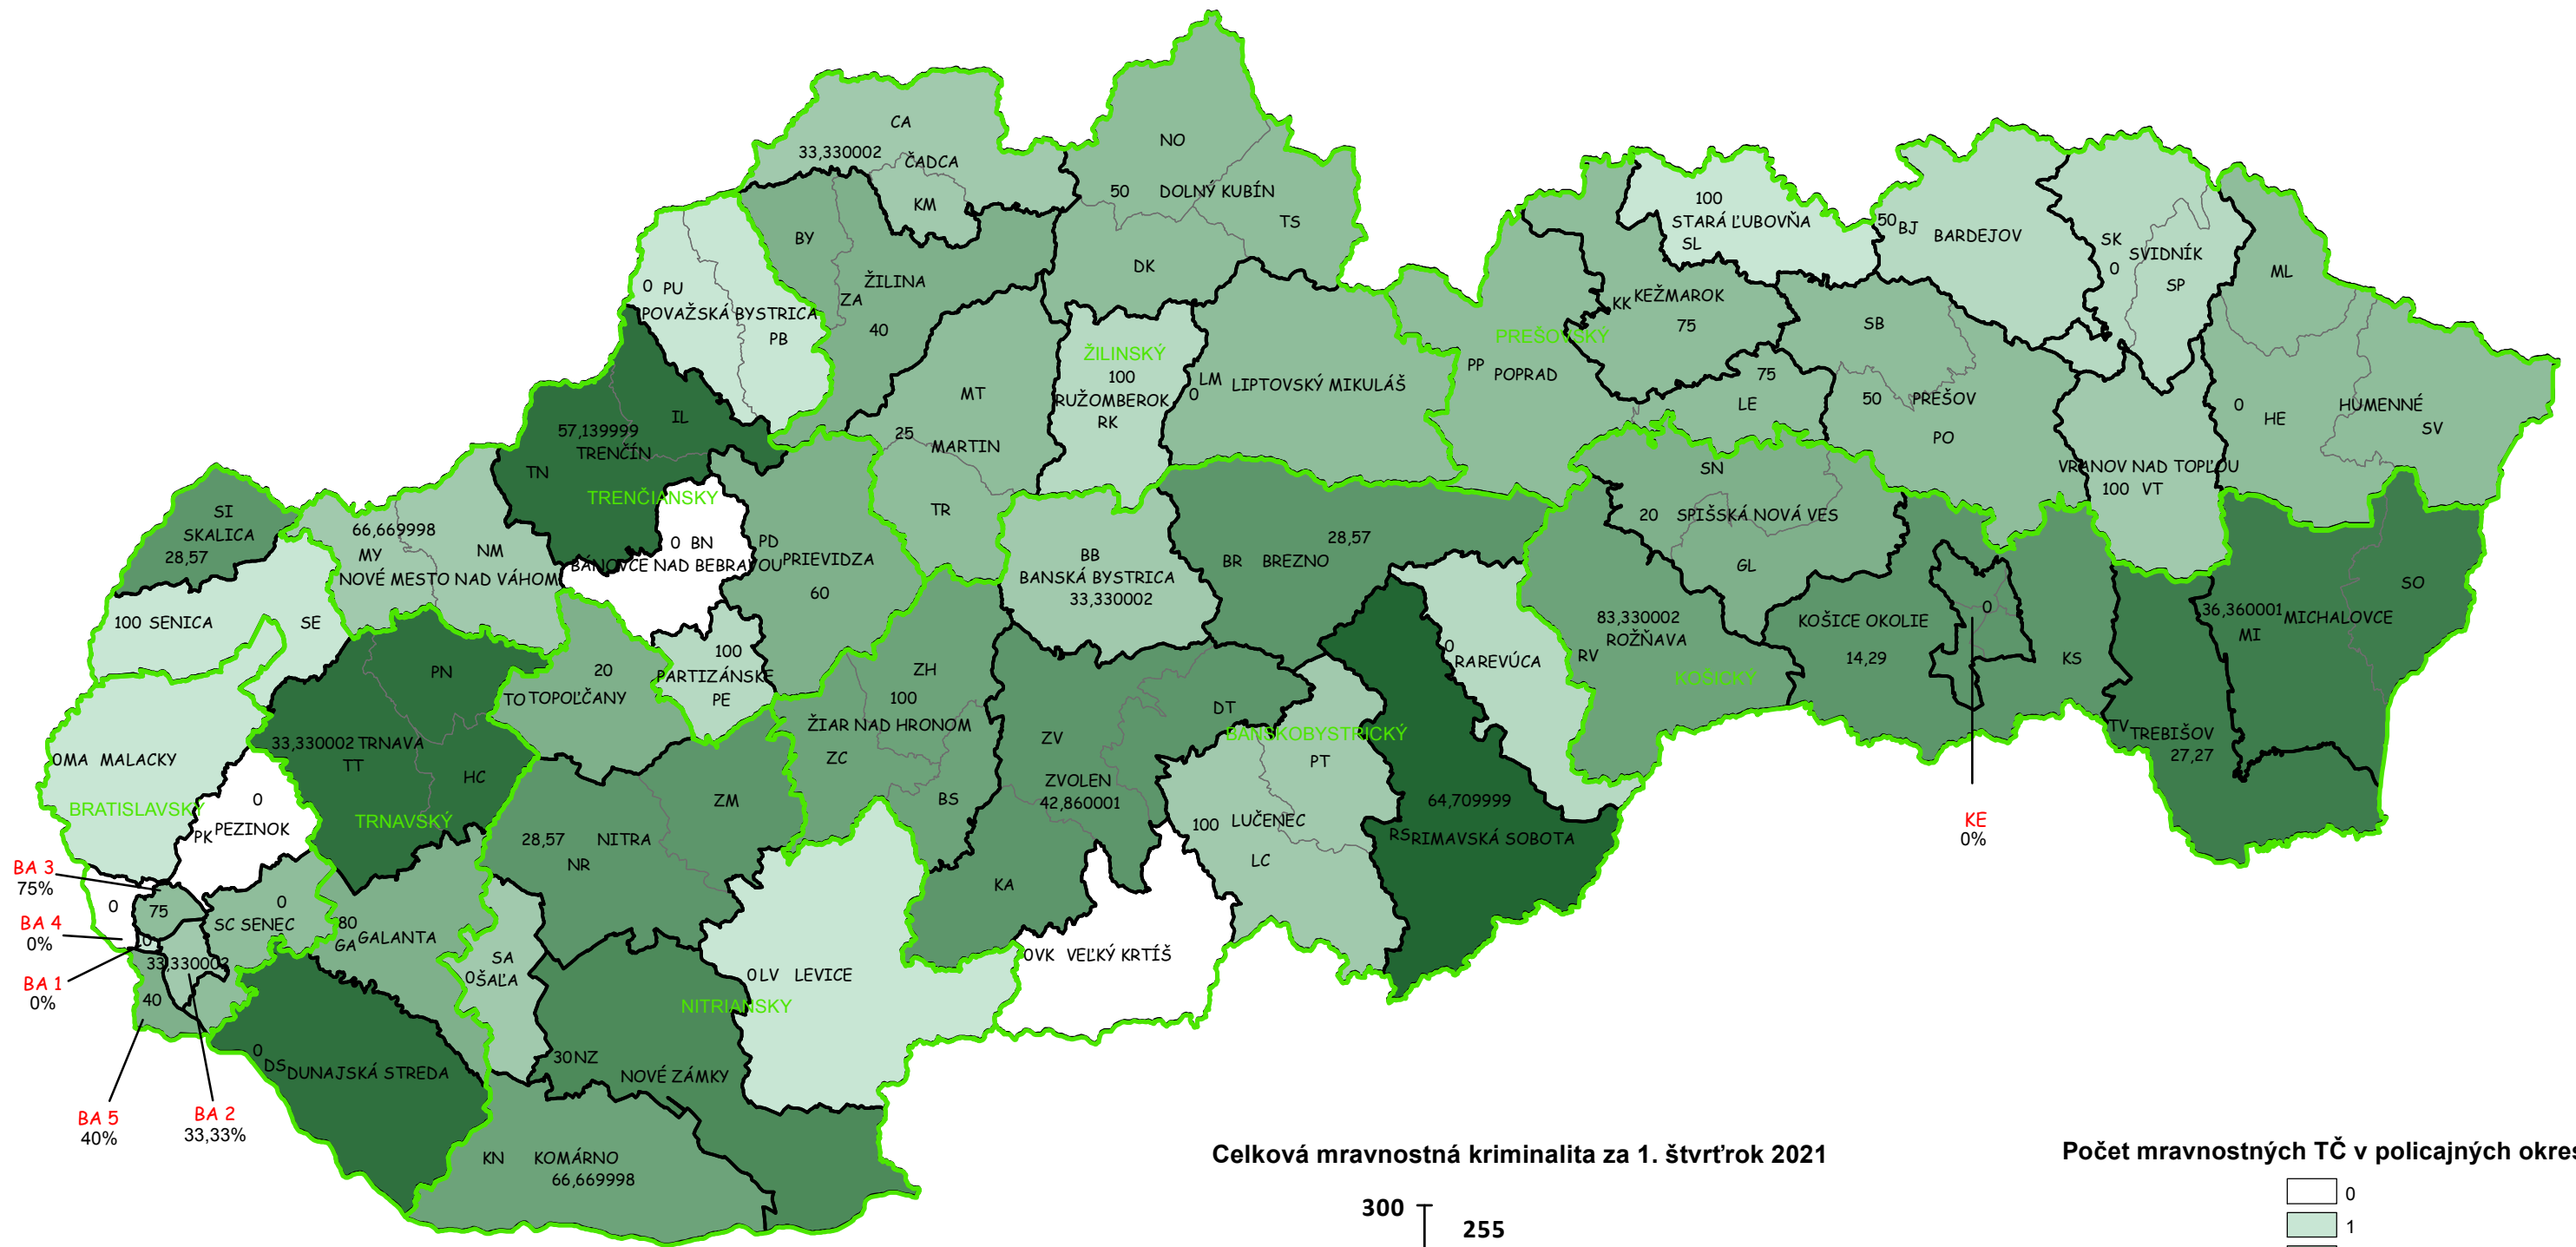

# Mapa mravnostných trestných činov v SR za 1. štvrťrok 2021

**BA 3**  
75%  
**BA 4**  
0%  
**BA 1**  
0%  
**BA 5**  
40%  
**BA 2**  
33,33%

Celková mravnostná kriminalita za 1. štvrťrok 2021

Počet mravnostných TČ v policajných okresoch

\* 100% miera objasnenosti v danom policajnom okrese