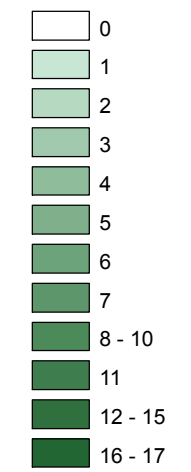

# Mapa mravnostných trestných činov v SR za 1. štvrťrok 2021

**BA 3**  
75%  
**BA 4**  
0%  
**BA 1**  
0%  
**BA 5**  
40%  
**BA 2**  
33,33%

Celková mravnostná kriminalita za 1. štvrťrok 2021

Počet mravnostných TČ v policajných okresoch