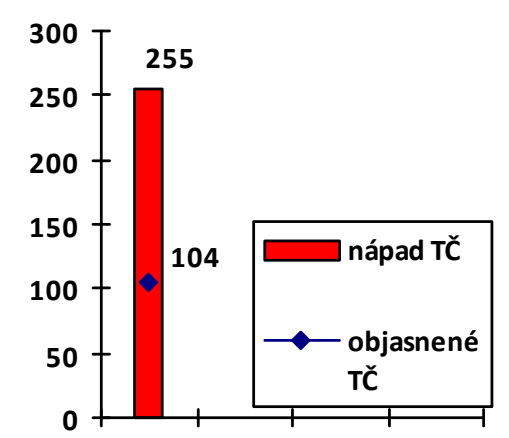

# Mapa mravnostných trestných činov v SR za 1. štvrťrok 2021

**BA 3**  
75%  
**BA 4**  
0%  
**BA 1**  
0%  
**BA 5**  
40%  
**BA 2**  
33,33%

Celková mravnostná kriminalita za 1. štvrťrok 2021

Počet mravnostných TČ v policajných okresoch

\* 100% miera objasnenosti v danom policajnom okrese