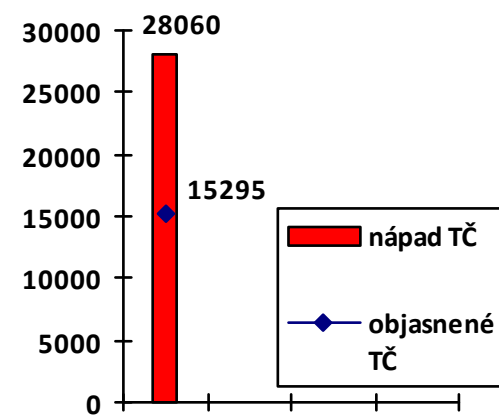

Mapa trestných činov v SR za 2. štvrťrok 2022

BA 3
40,55%

BA 4
42,44%

BA 1
37,2%

BA 5
42,88%

BA 2
50,45%

Celková kriminalita za 2. štvrťrok 2022

Počet TČ v policajných okresoch

* 100% miera objasnenosti v danom policajnom okrese

OSISP PPZ