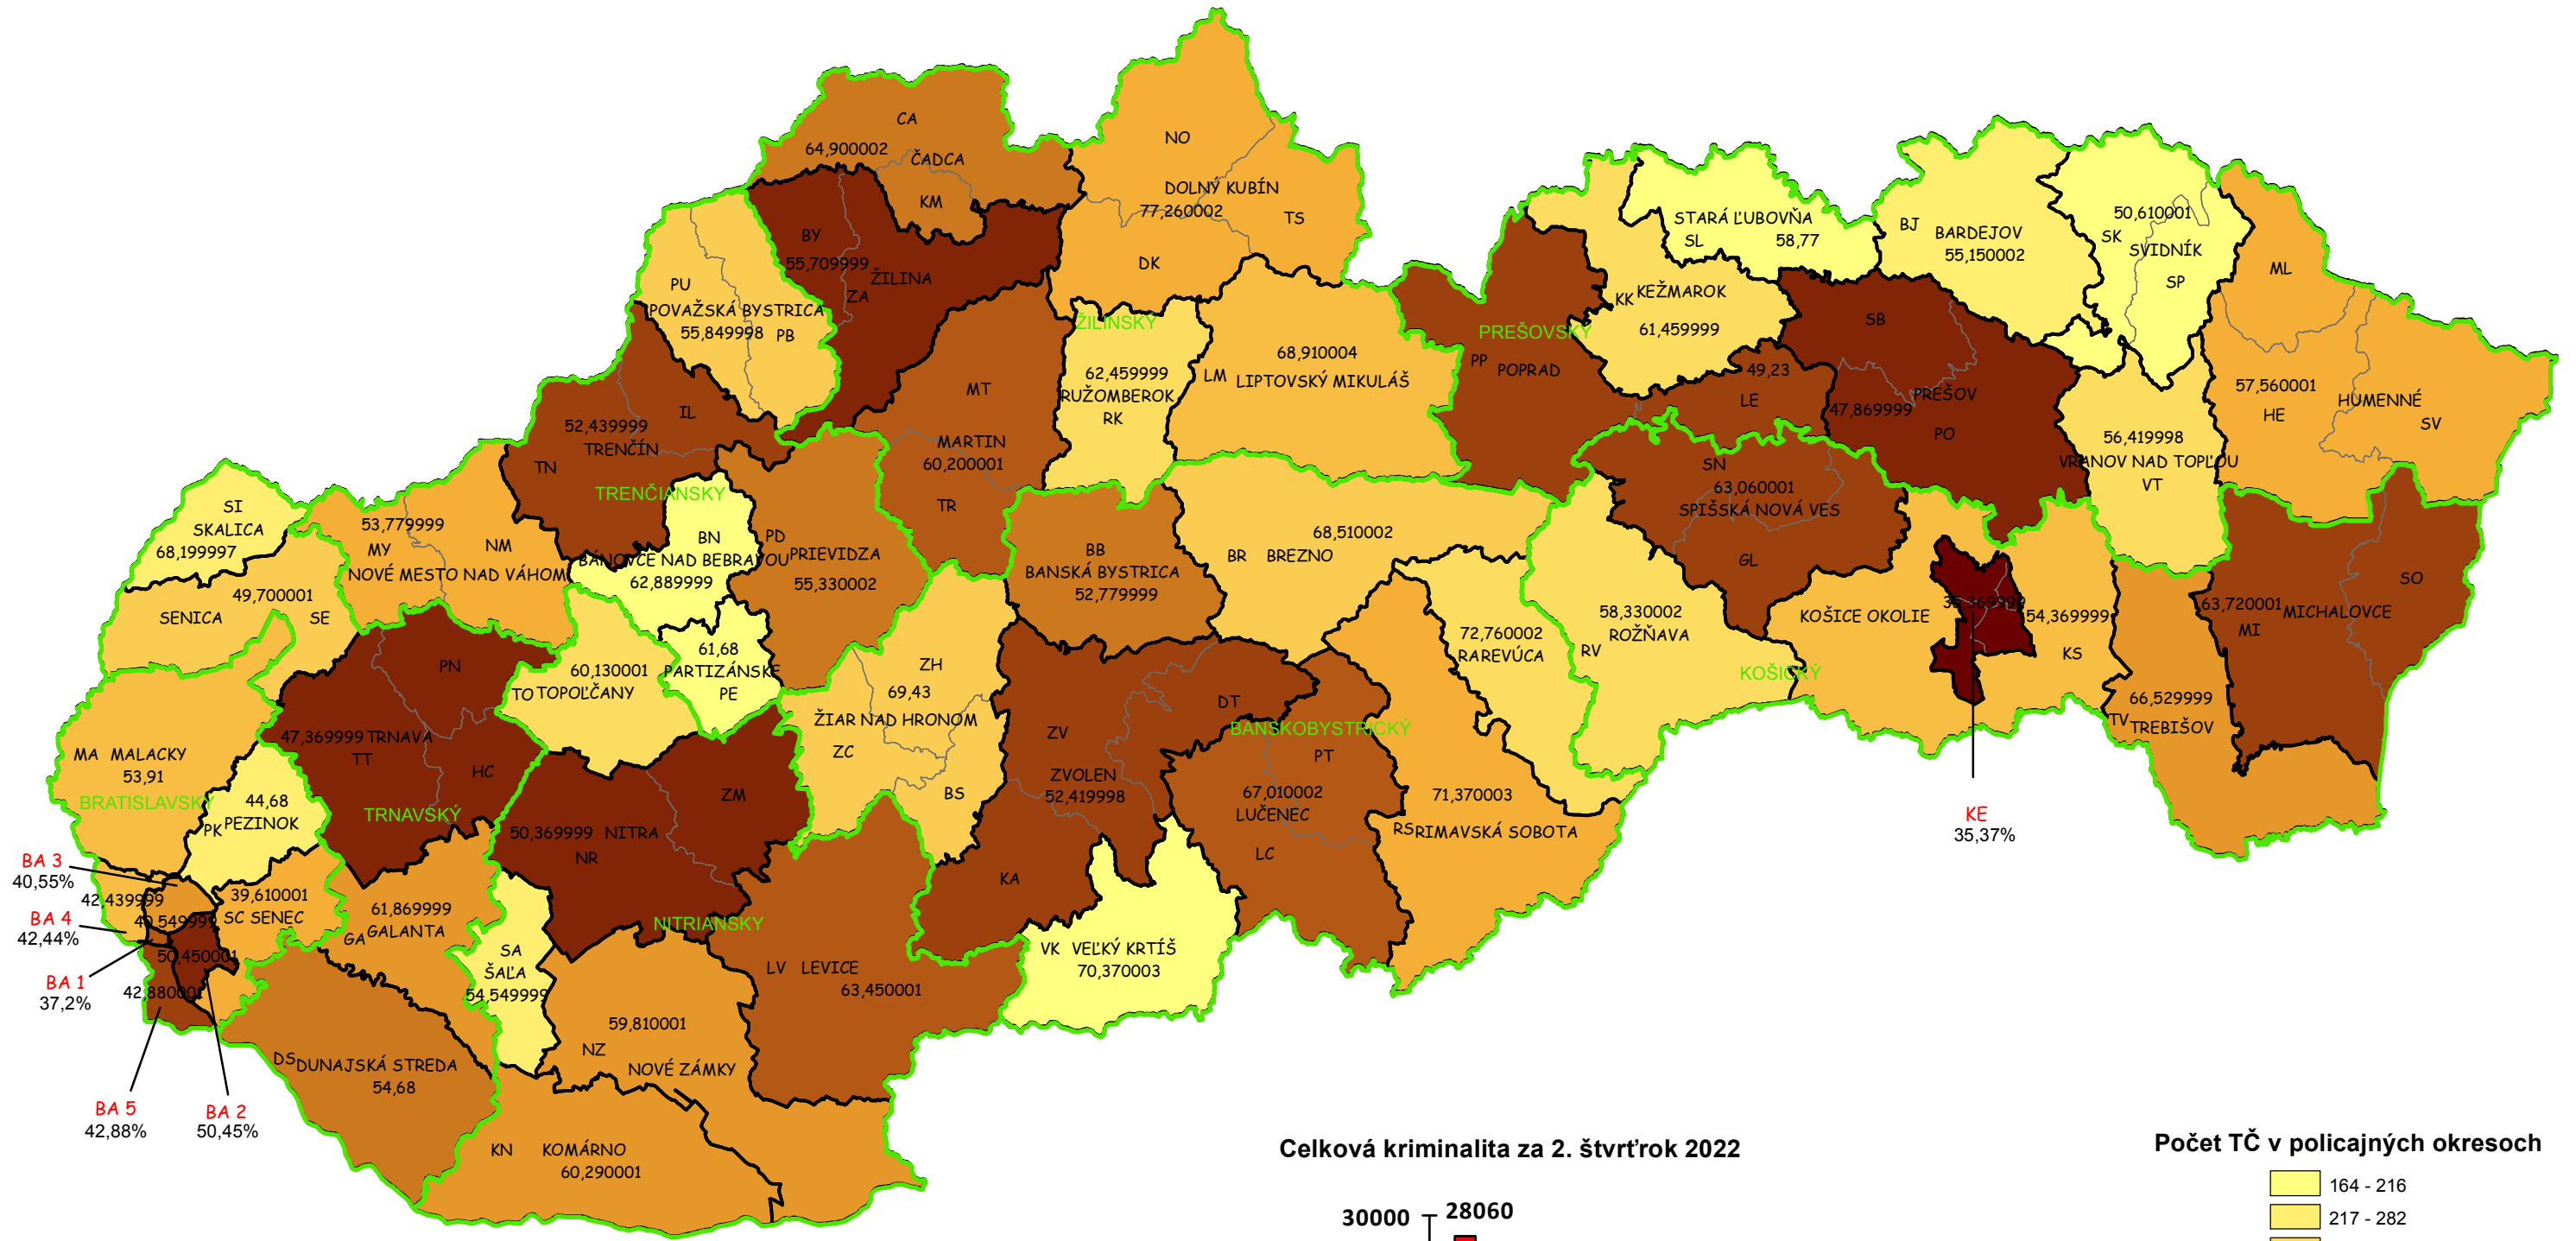

Mapa trestných činov v SR za 2. štvrťrok 2022

BA 3
40,55%

BA 4
42,44%

BA 1
37,2%

BA 5
42,88%

BA 2
50,45%

Celková kriminalita za 2. štvrťrok 2022

Počet TČ v policajných okresoch

* 100% miera objasnenosti v danom policajnom okrese

OSISP PPZ