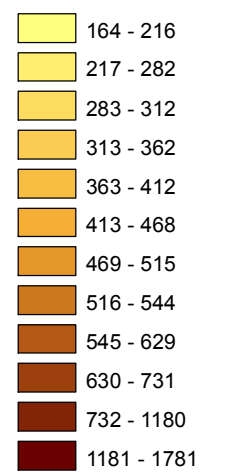

Mapa trestných činov v SR za 2. štvrťrok 2022

BA 3
40,55%

BA 4
42,44%

BA 1
37,2%

BA 5
42,88%

BA 2
50,45%

Celková kriminalita za 2. štvrťrok 2022

Počet TČ v policajných okresoch