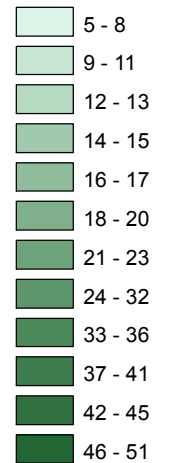

# Mapa mravnostných trestných činov v SR za rok 2022

Celková mravnostná kriminalita za rok 2022

Počet mravnostných TČ v policajných okresoch

\* 100% miera objasnenosti v danom policajnom okrese