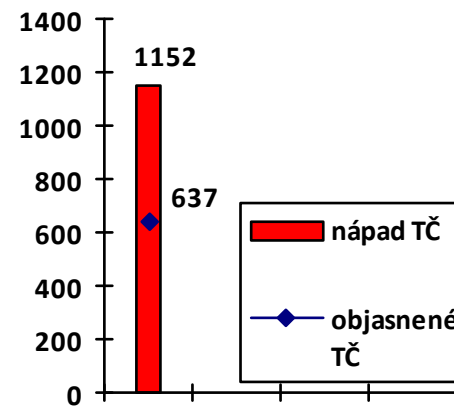

# Mapa mravnostných trestných činov v SR za rok 2022

Celková mravnostná kriminalita za rok 2022

Počet mravnostných TČ v policajných okresoch

\* 100% miera objasnenosti v danom policajnom okrese