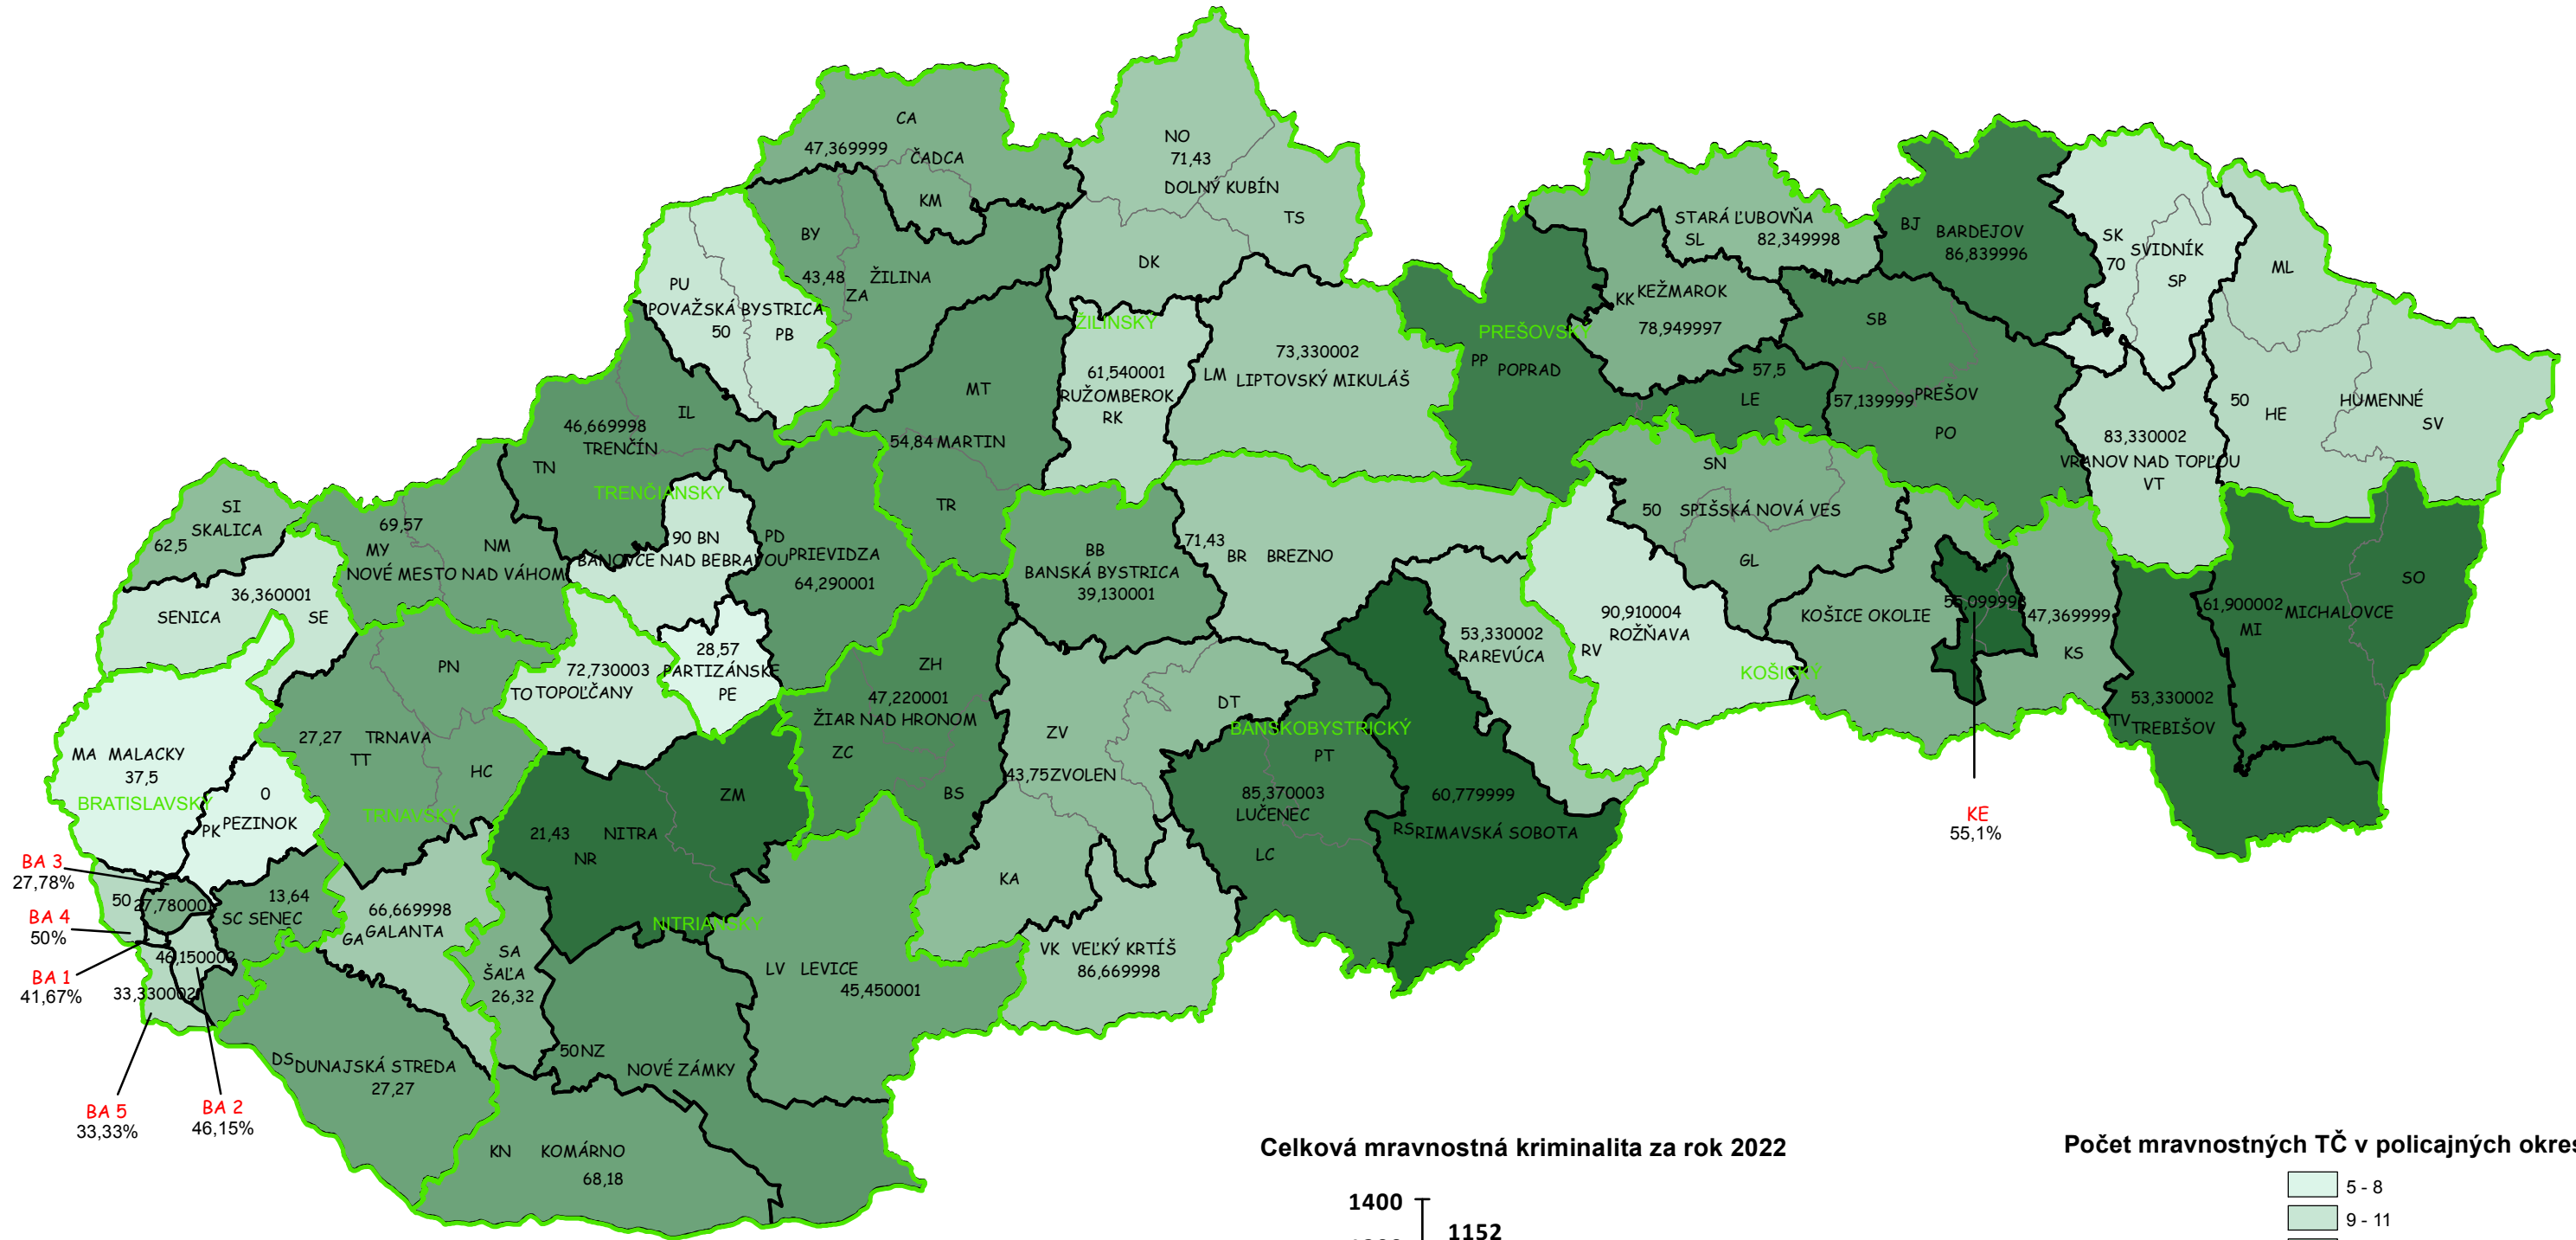

# Mapa mravnostných trestných činov v SR za rok 2022

Celková mravnostná kriminalita za rok 2022

Počet mravnostných TČ v policajných okresoch

\* 100% miera objasnenosti v danom policajnom okrese