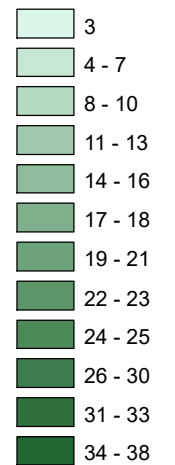

Mapa mravnostných trestných činov v SR za rok 2023

BA 3 46,669998
8,33%

BA 4 46,67%

BA 1 60%

BA 5 36,36%

BA 2 50%

KE 63,64%

Celková mravnostná kriminalita za rok 2023

Počet mravnostných TČ v policajných okresoch

* 100% miera objasnenosti v danom policajnom okrese