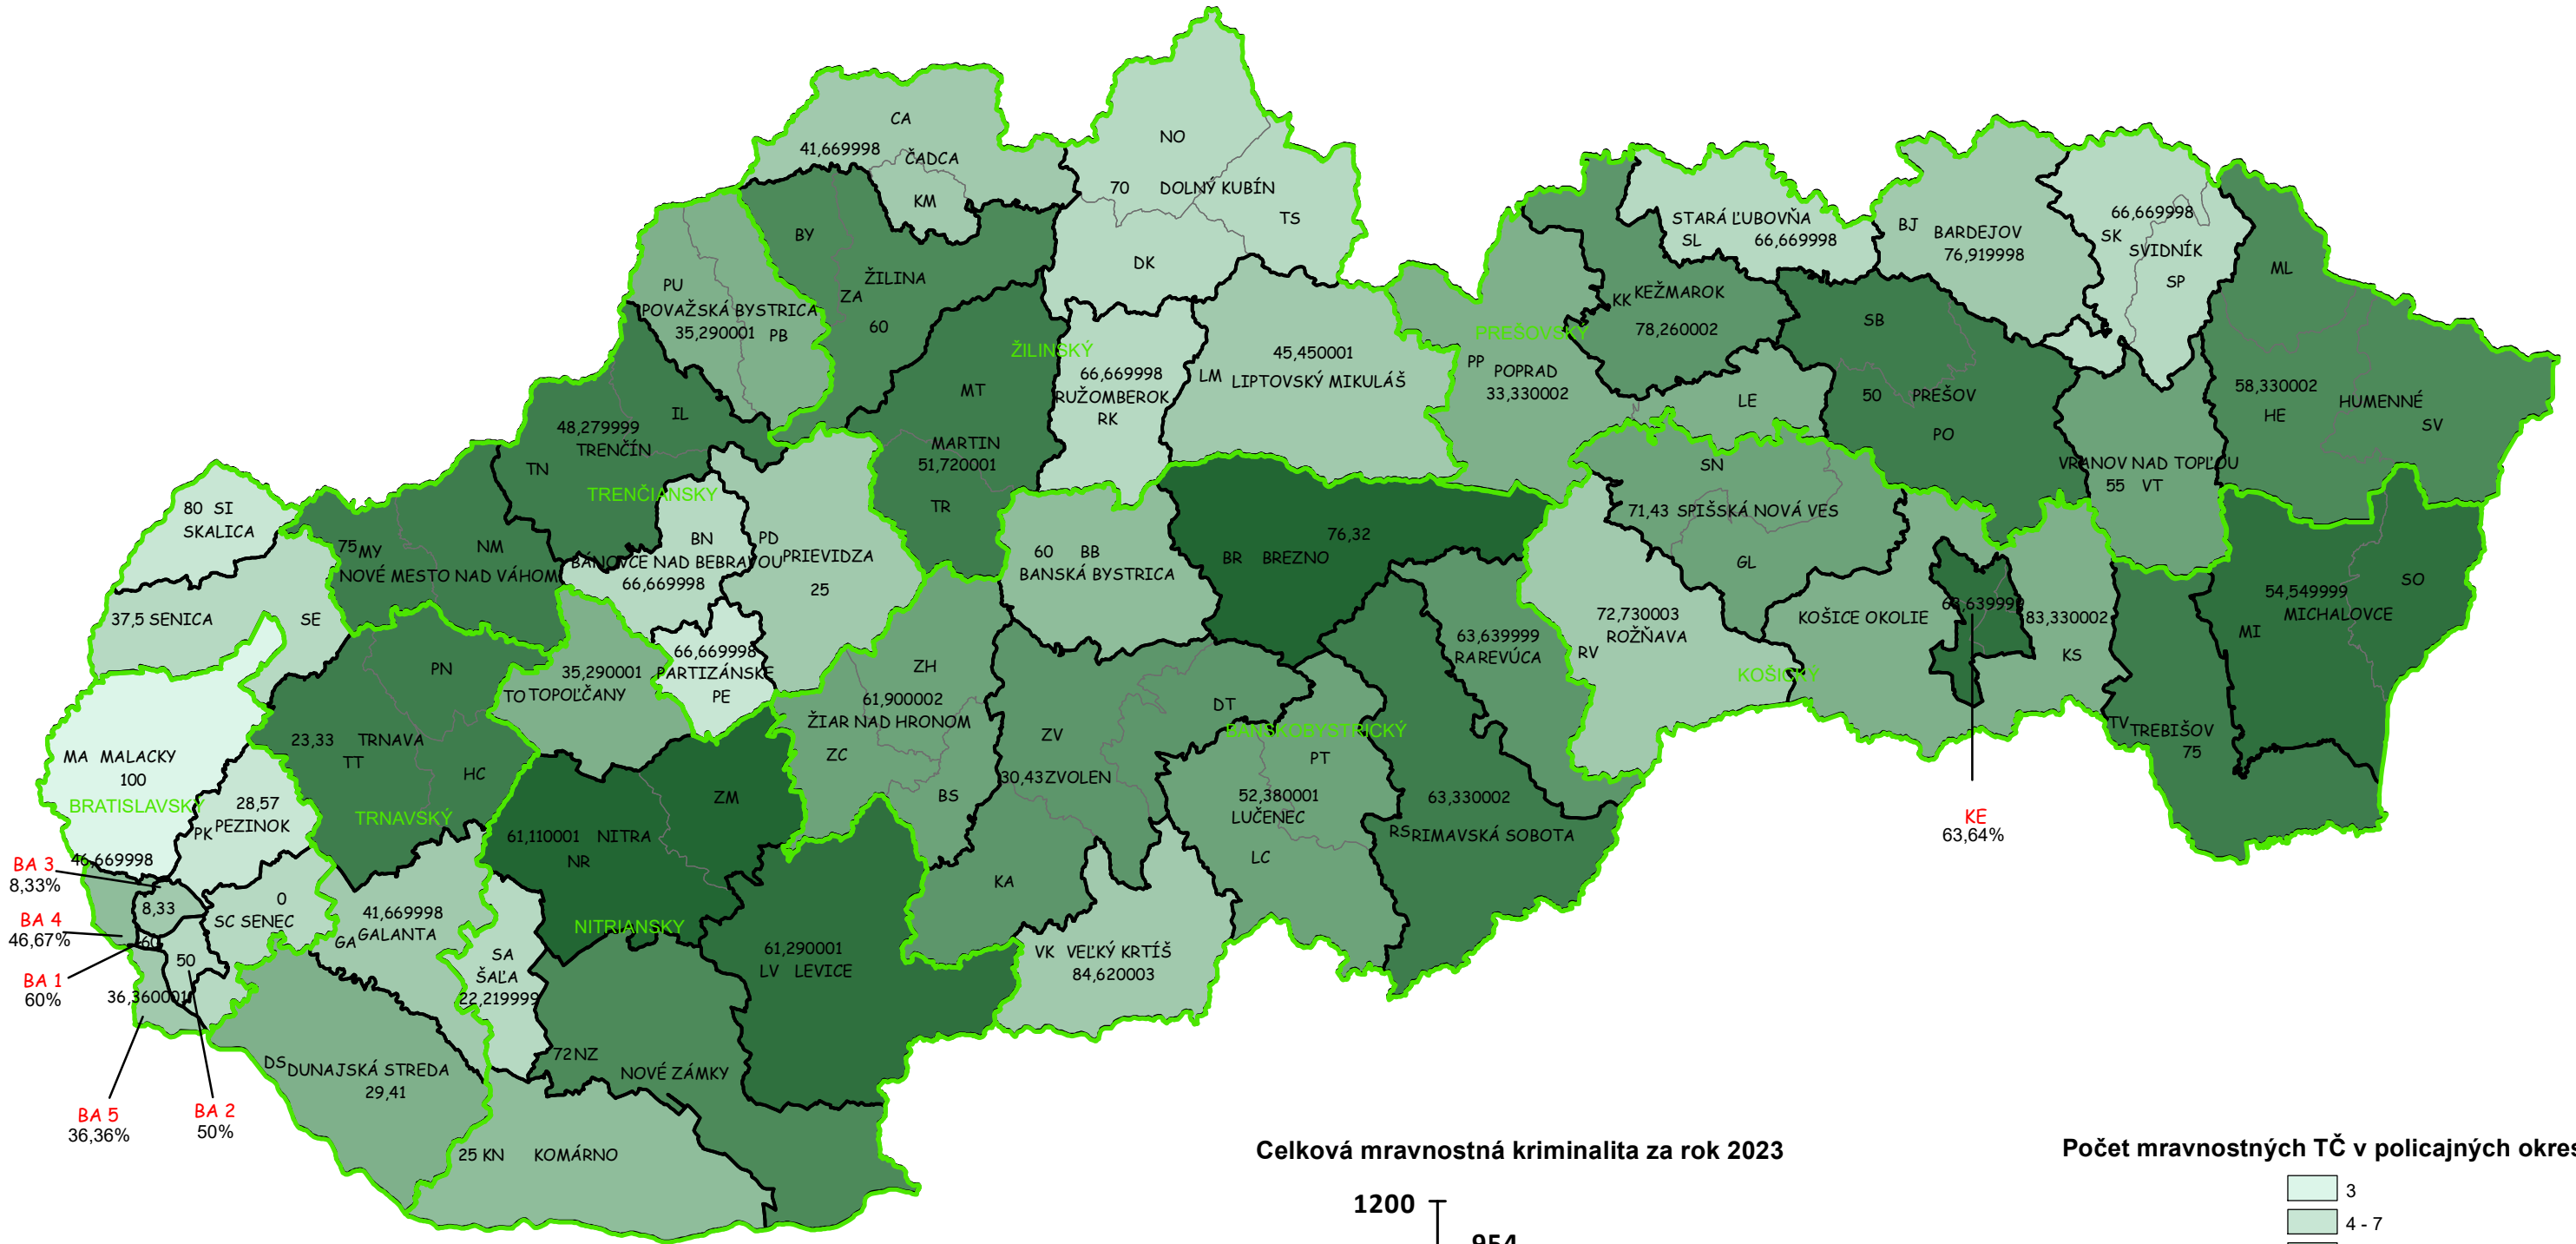

Mapa mravnostných trestných činov v SR za rok 2023

BA 3 46,669998
8,33%

BA 4 46,67%

BA 1 60%

BA 5 36,36%

BA 2 50%

KE 63,64%

Celková mravnostná kriminalita za rok 2023

Počet mravnostných TČ v policajných okresoch

* 100% miera objasnenosti v danom policajnom okrese