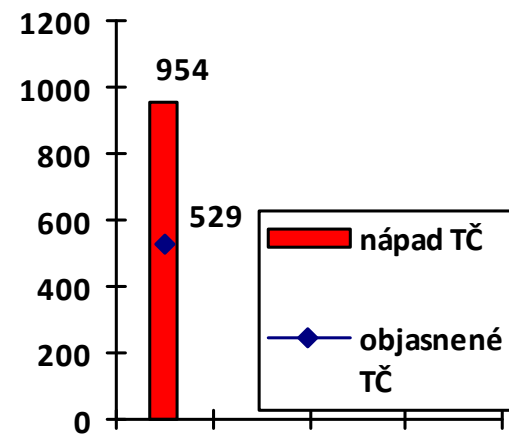

Mapa mravnostných trestných činov v SR za rok 2023

BA 3 46,669998
8,33%

BA 4 46,67%

BA 1 60%

BA 5 36,36%

BA 2 50%

KE 63,64%

Celková mravnostná kriminalita za rok 2023

Počet mravnostných TČ v policajných okresoch

* 100% miera objasnenosti v danom policajnom okrese