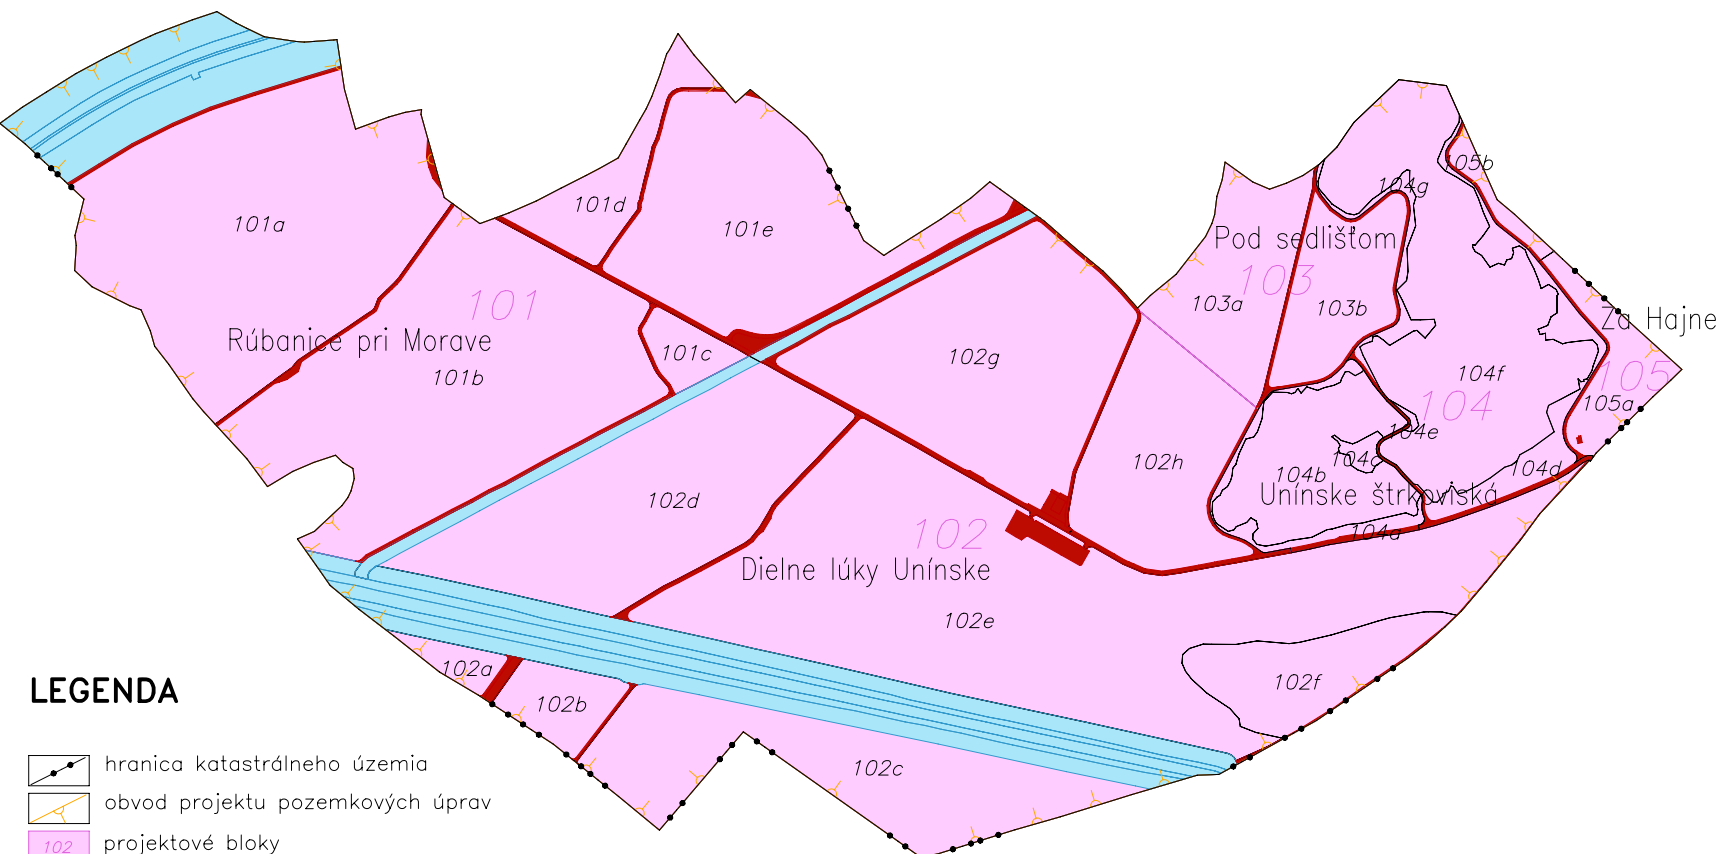

Kat. územie: Sedlište
Mierka: 1:10 000

LEGENDA

- hranica katastrálneho územia
- obvod projektu pozemkových úprav
- projektové bloky
- pôdne celky

Vlastníctvo po PÚ – obec

- spoločné zariadenia a opatrenia