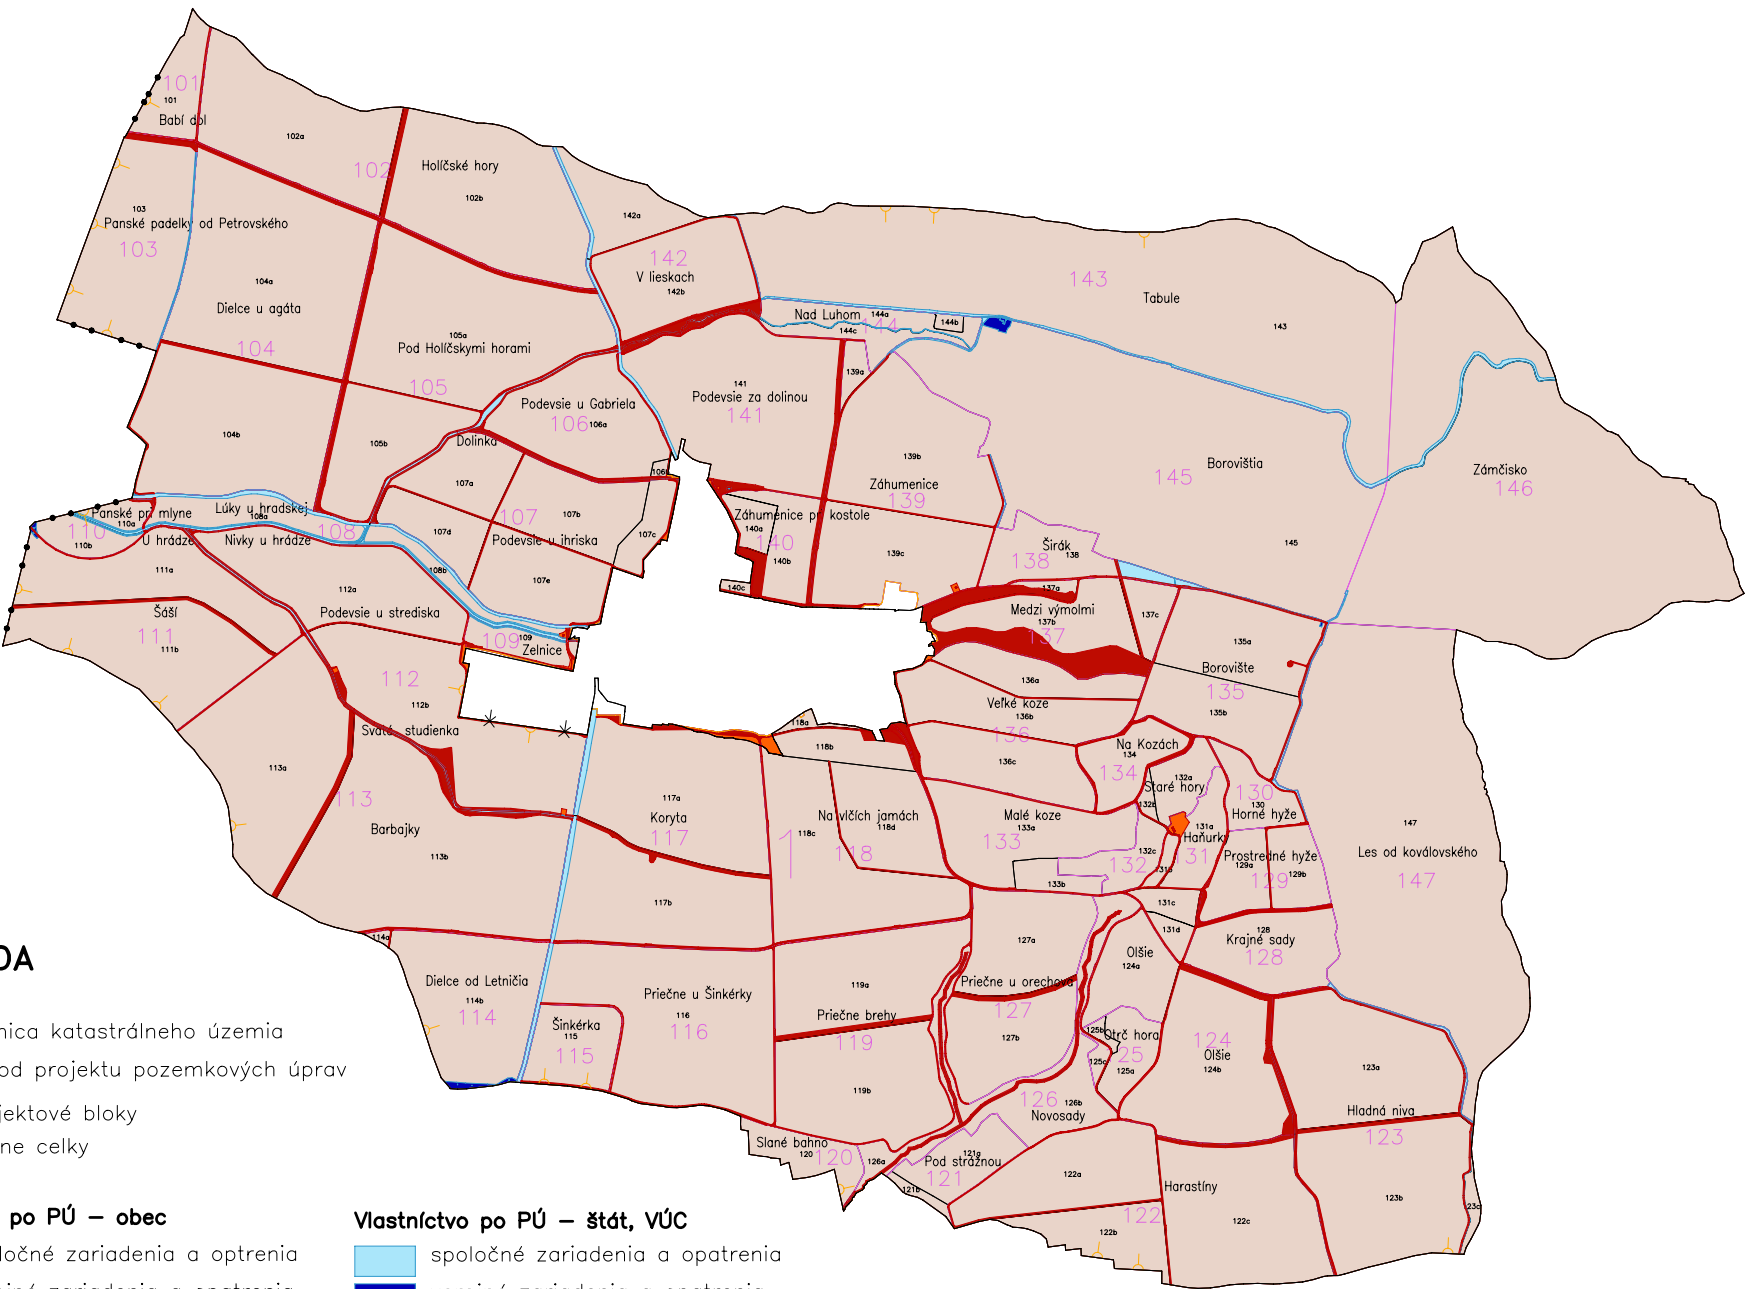

Grafický prehľad k zásadám umiestnenia nových pozemkov

Kat. územie: Unín

Mierka: 1:30 000

LEGENDA

- hranica katastrálneho územia
- obvod projektu pozemkových úprav
- 108 projektové bloky
- 123a pôdne celky

Kat. územie: Sedlište
Mierka: 1:10 000

LEGENDA

- hranica katastrálneho územia
- obvod projektu pozemkových úprav
- projektové bloky
- pôdne celky

Vlastníctvo po PÚ – obec

- spoločné zariadenia a opatrenia