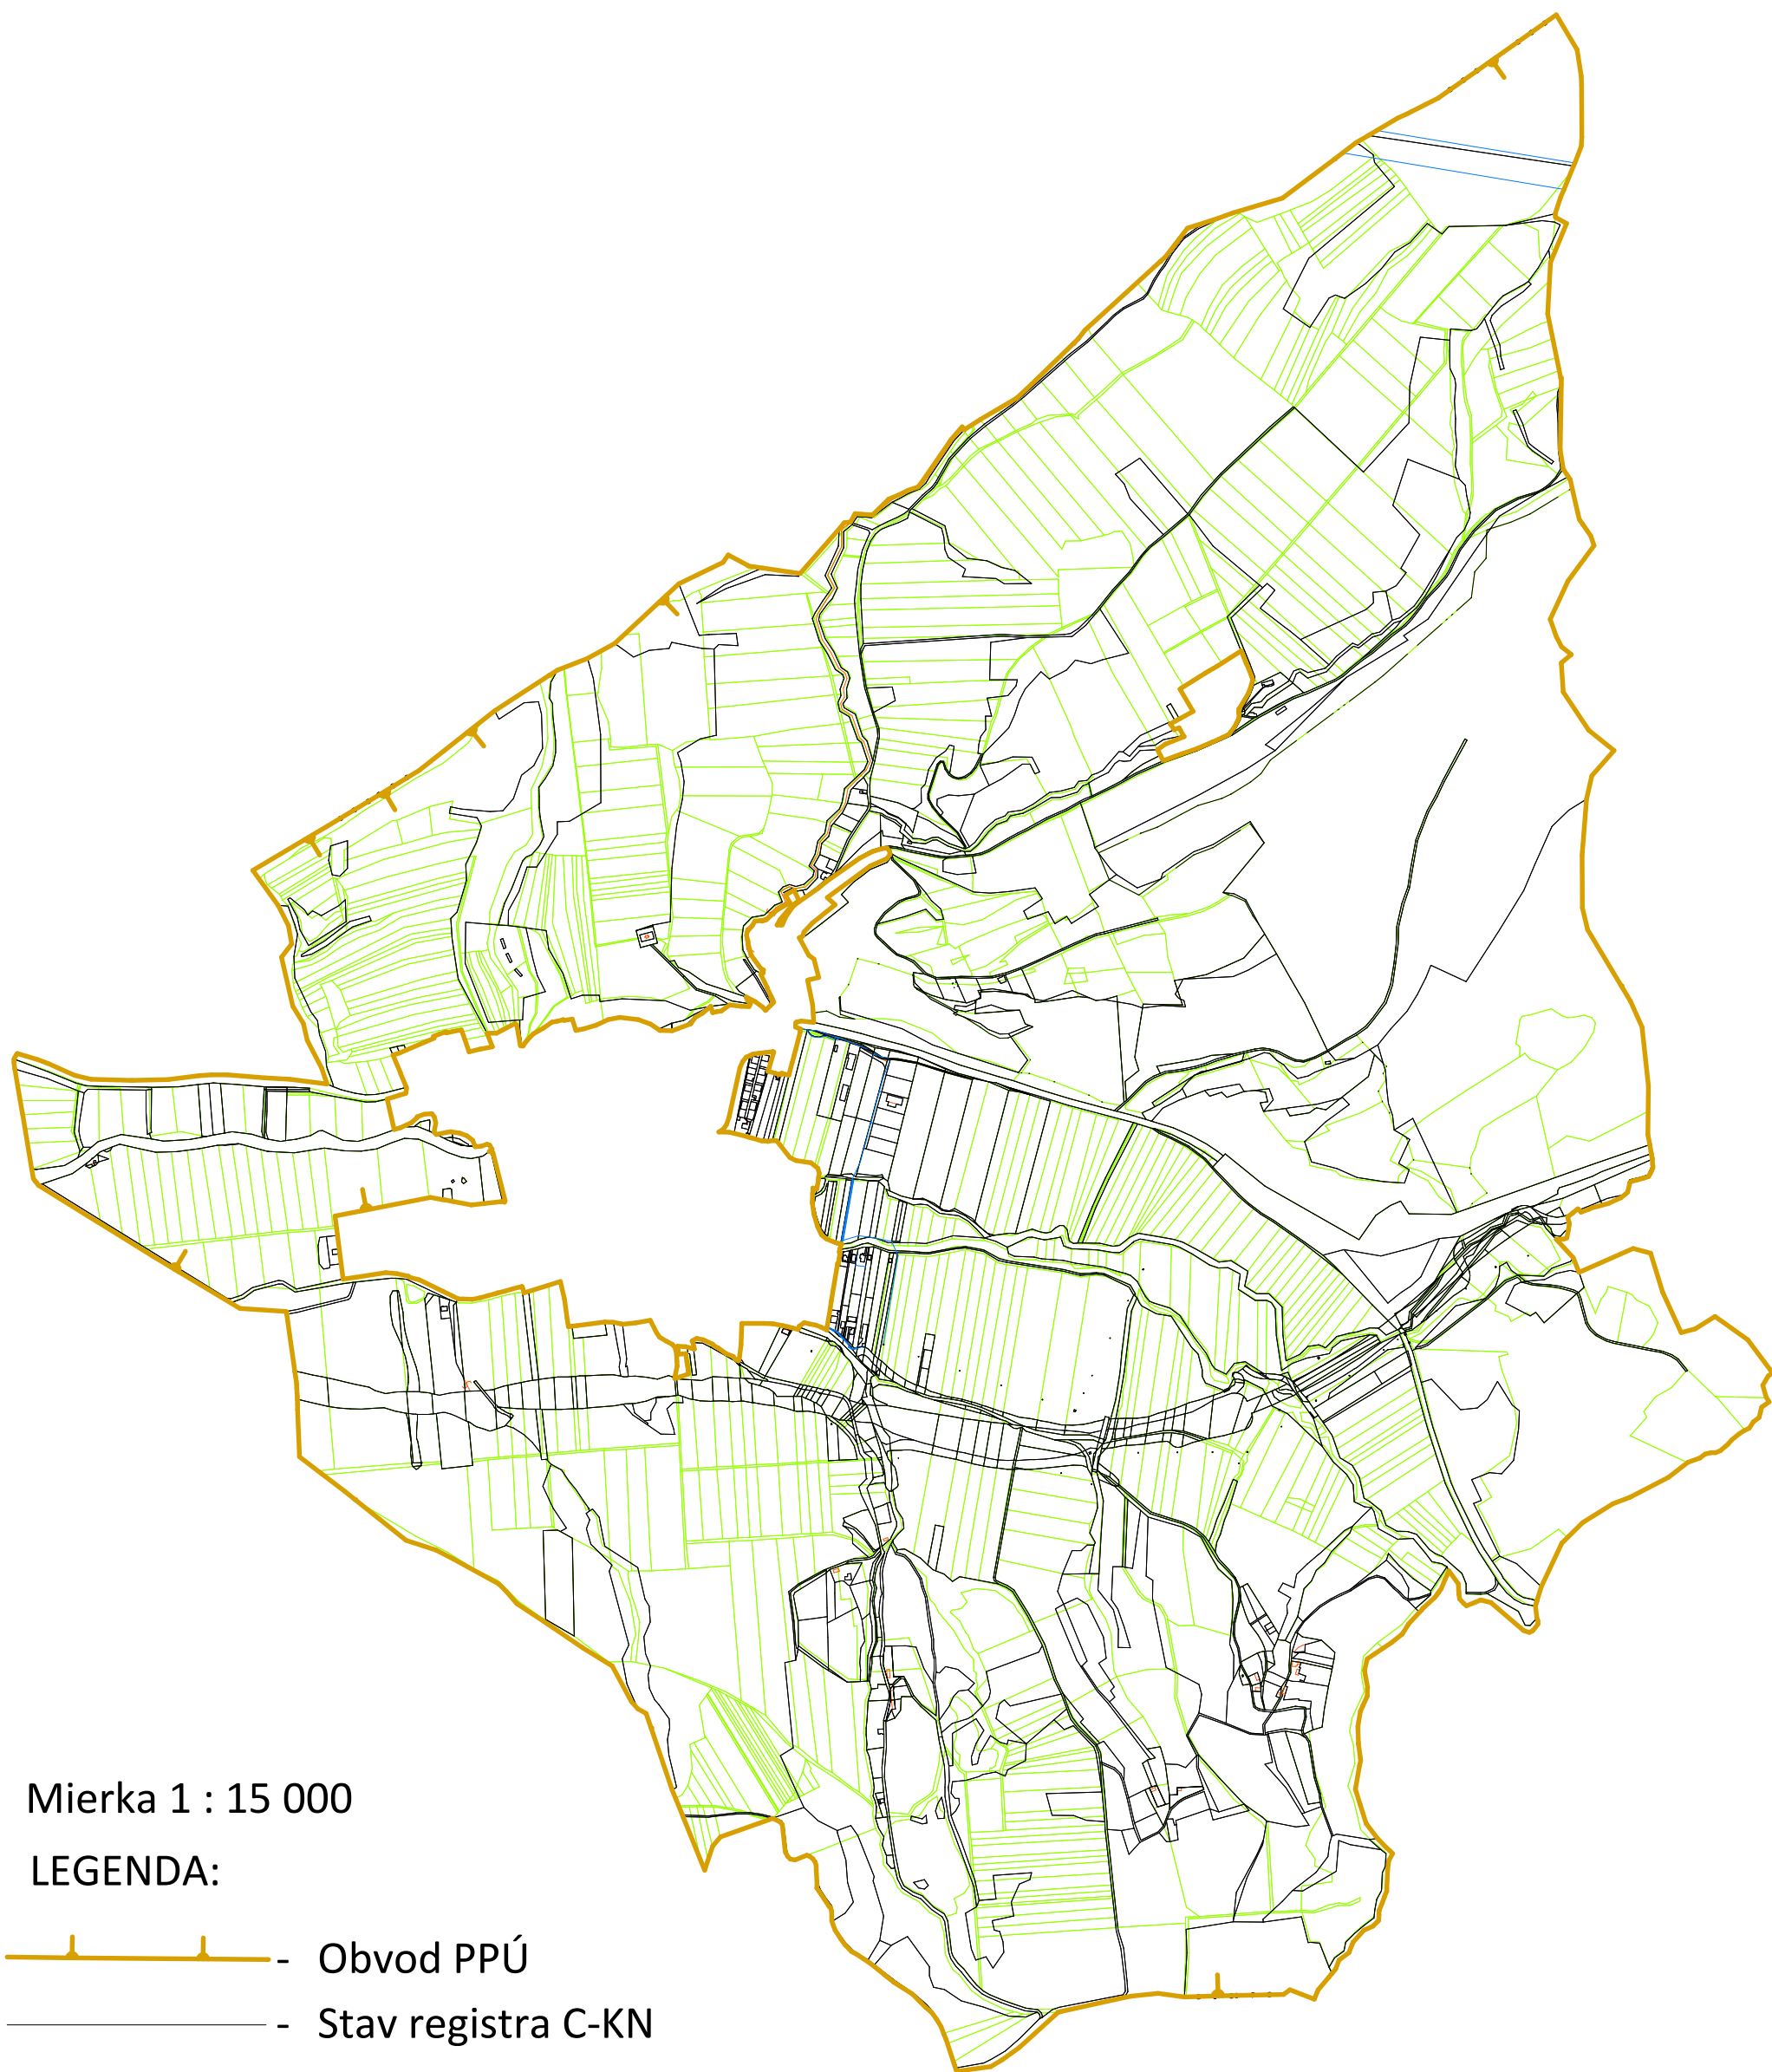

Mapa obvodu pozemkových úprav Visolaje

Mierka 1 : 15 000

LEGENDA:

-  - Obvod PPÚ
-  - Stav registra C-KN
-  - Stav registra E-KN