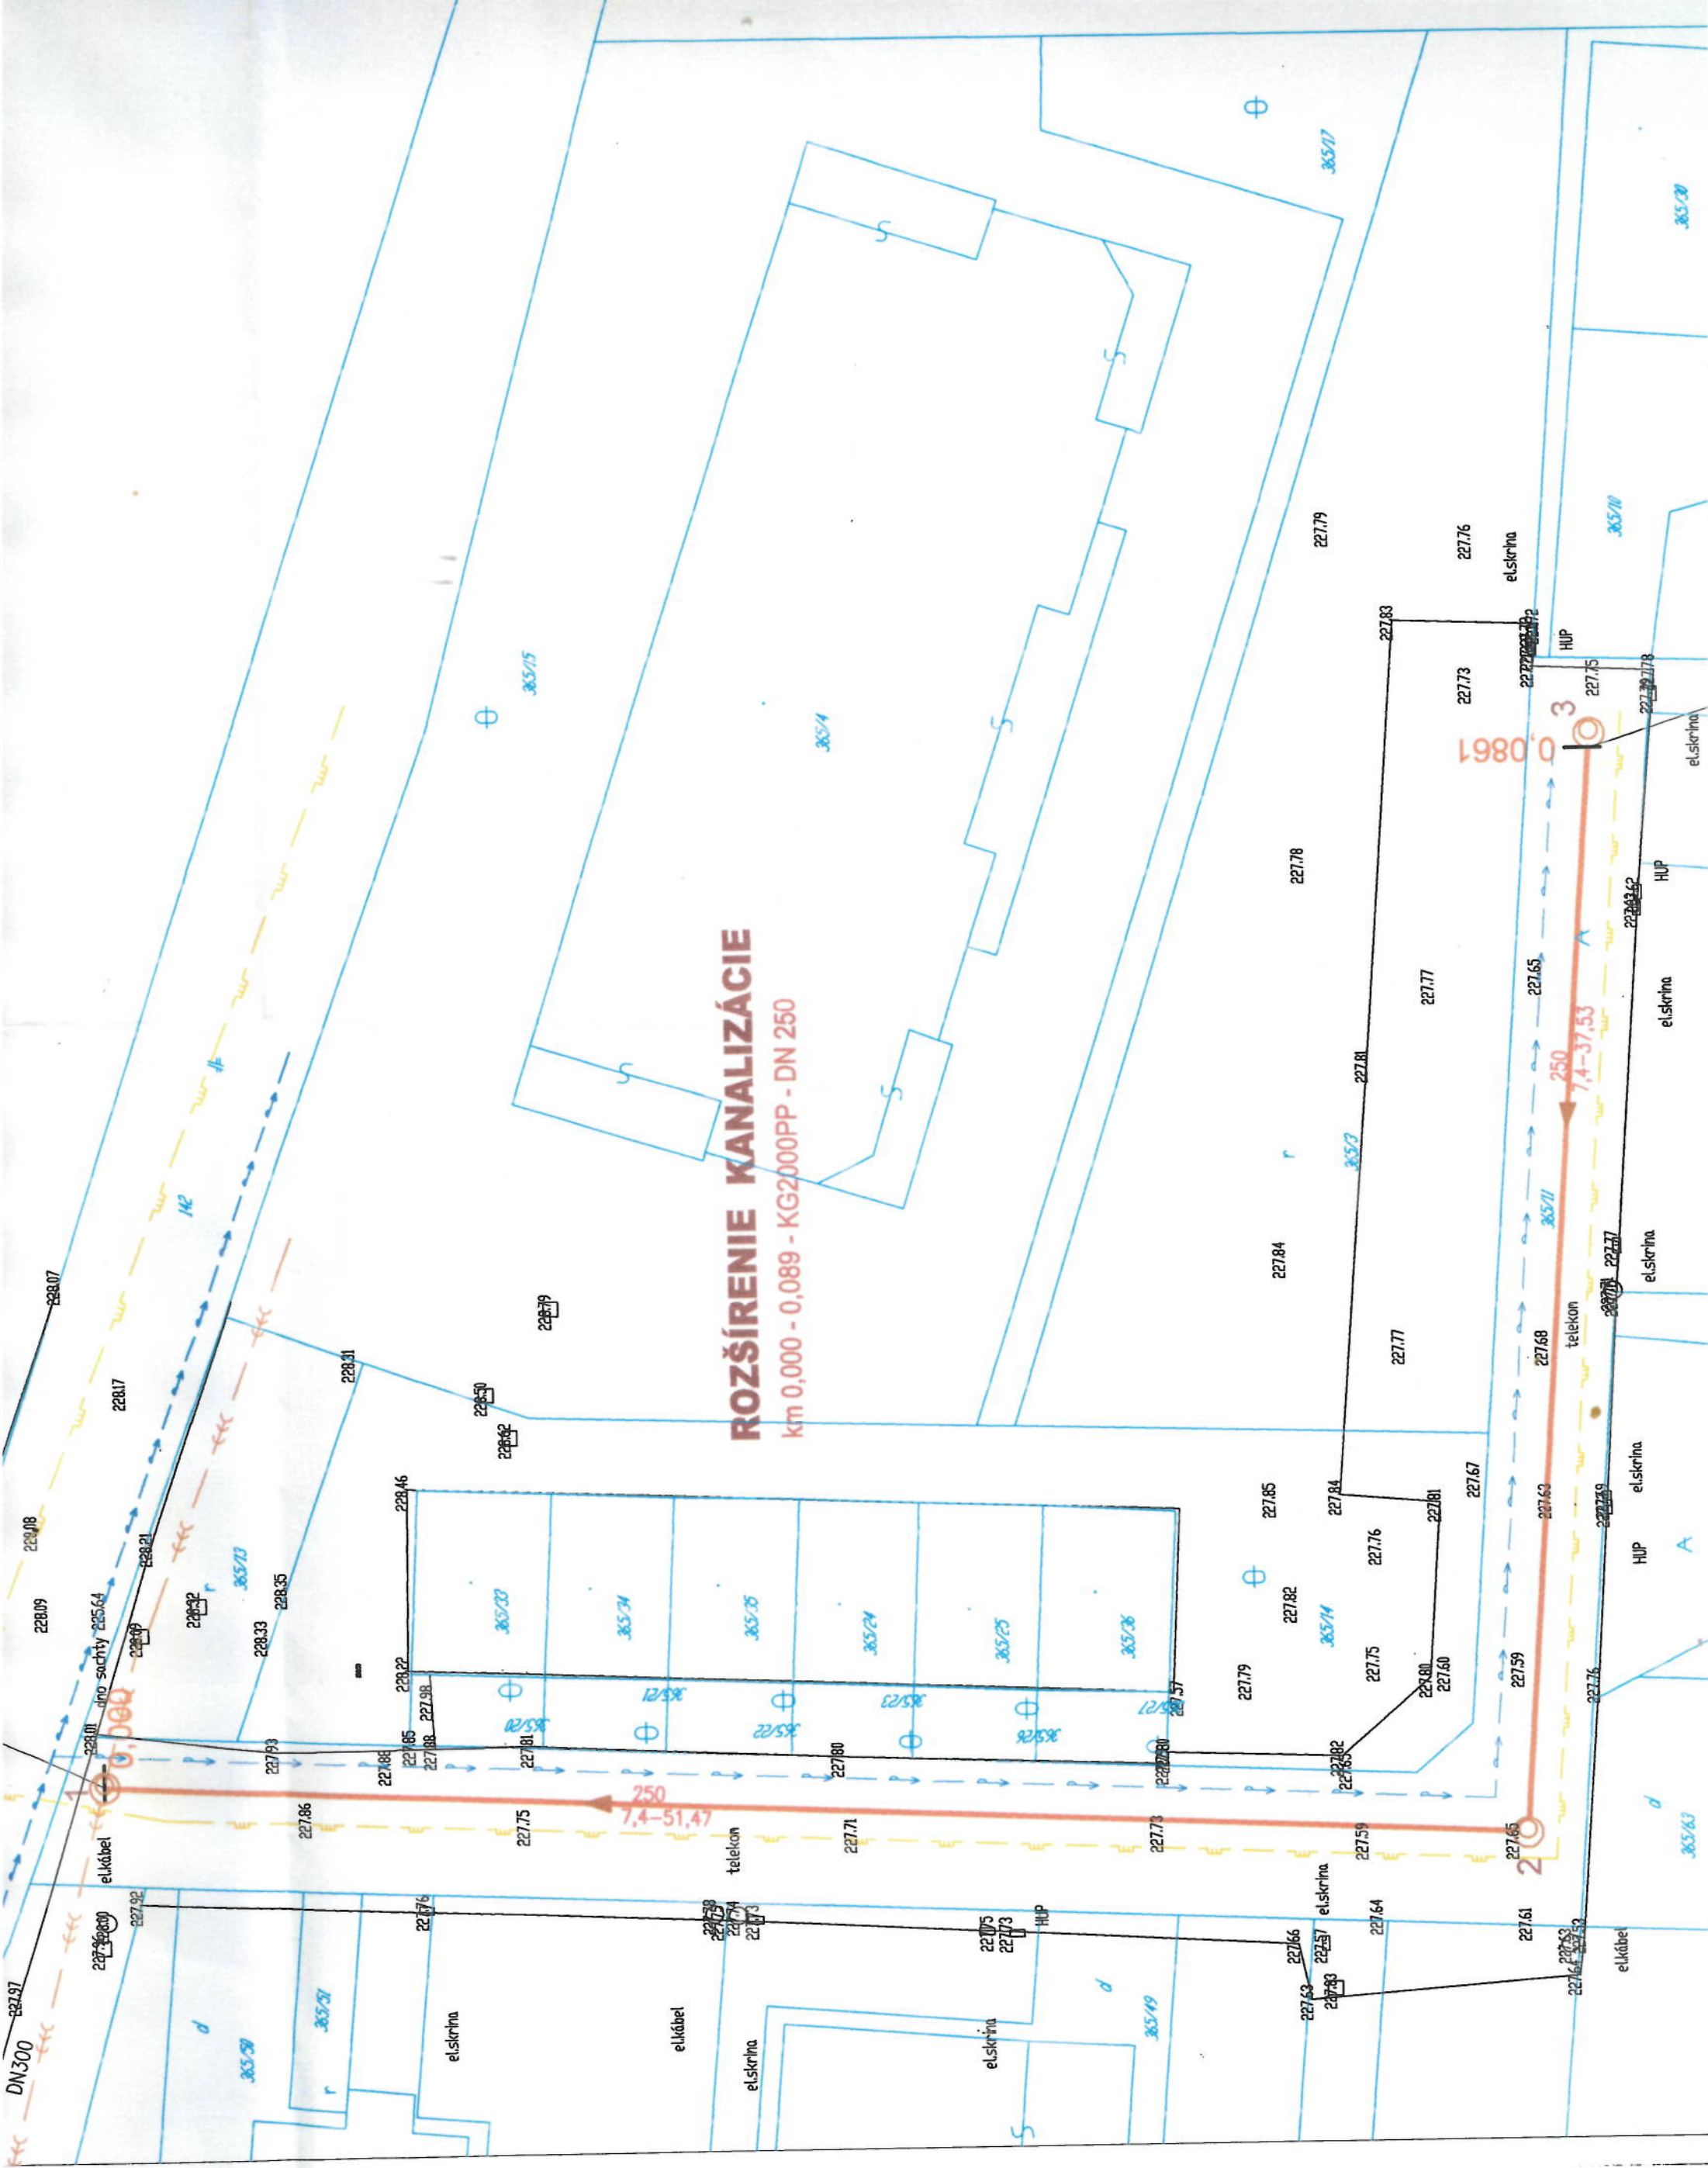

ROZŠÍRENIE KANALIZÁCIE

km 0,000 - 0,089 - KG2000PP - DN 250

0,0861

250
7,4-51,47

DN300

228.09

228.07

227.92