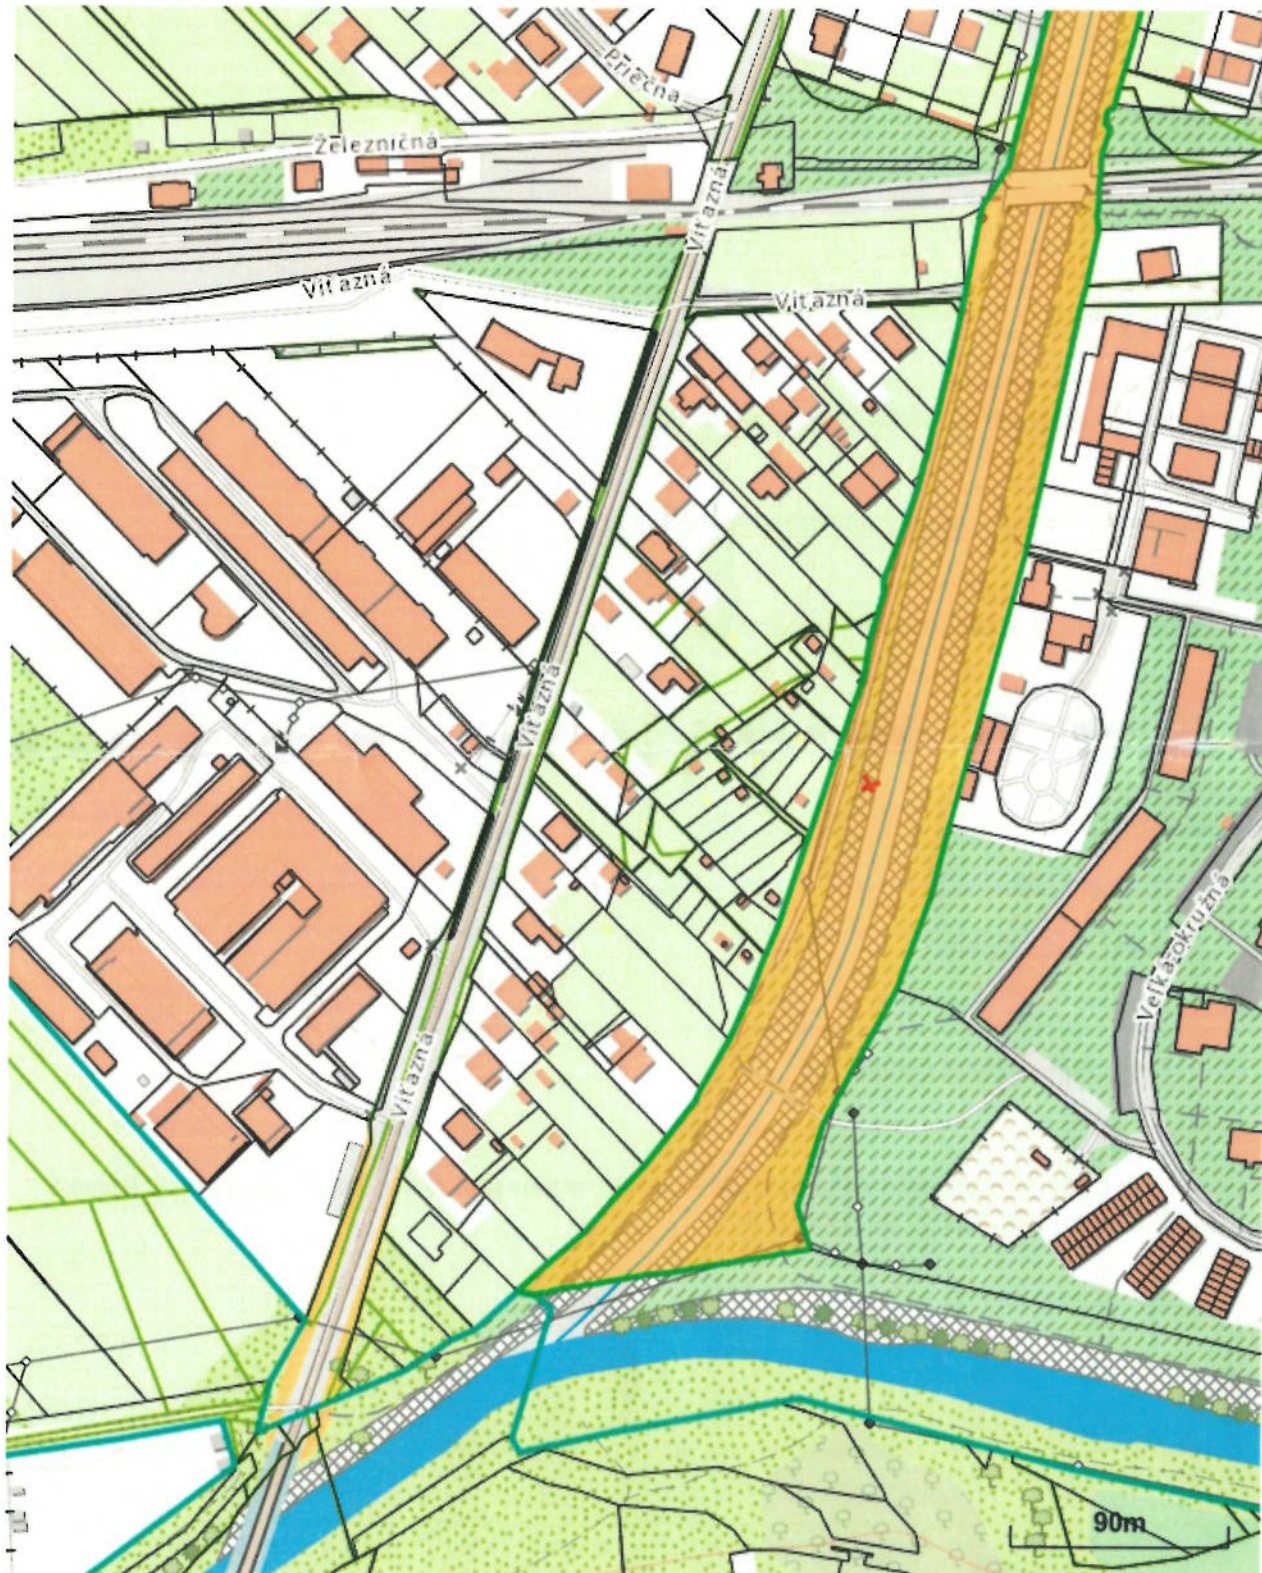

Parcela registra C, 926/1

Trenčiansky > Partizánske > Partizánske > k.ú. Veľké Bielice

Parcela registra C, 4807/1

Trenčiansky > Partizánske > Partizánske > k.ú. Veľké Bielice

Vytlačené z aplikácie [Mapový klient ZBGIS](#). Nepoužiteľné na právne úkony.

(1/2)

Meranie a grafické znázornenie je len informatívne a je nepoužiteľné na vytýčenie hraníc pozemkov a osadenie stavieb na pozemky.

Vytýčenie hraníc pozemkov a osadenie stavieb na pozemky môže vykonať len odborne spôsobilá osoba.