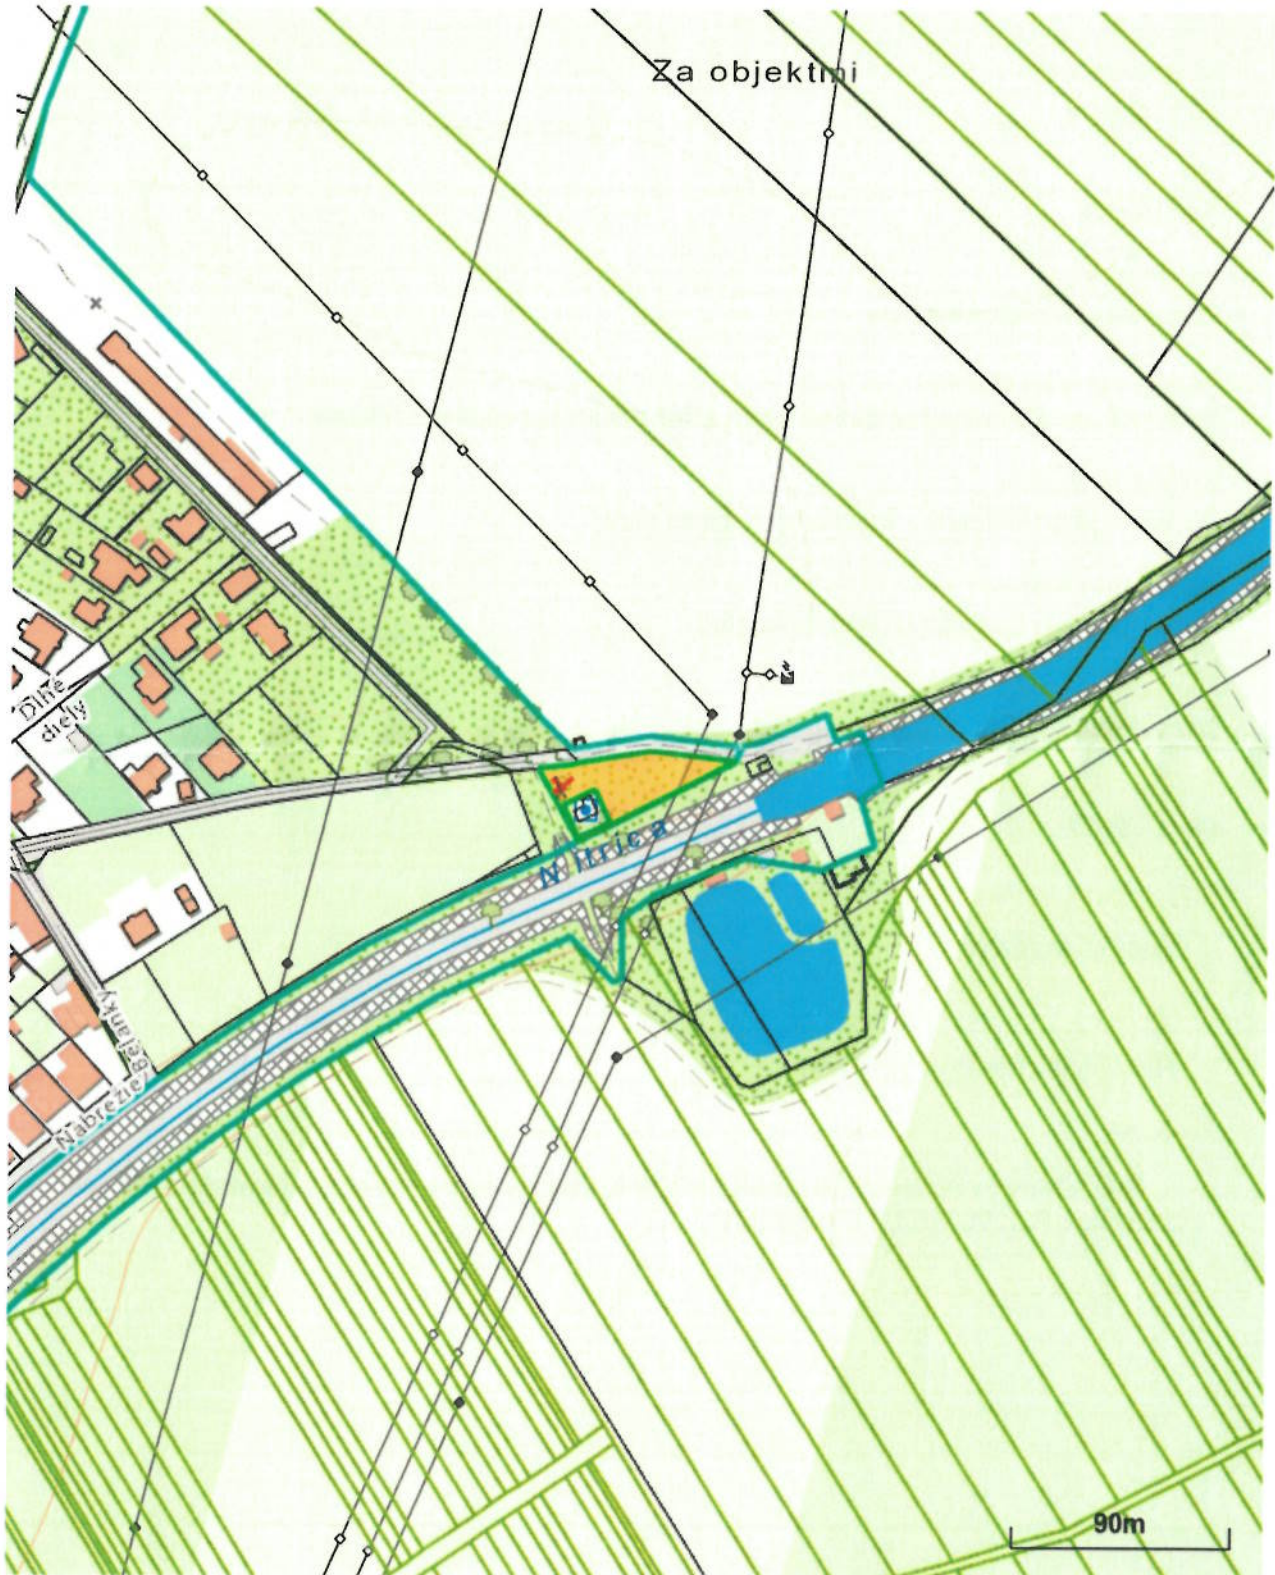

Parcela registra C, 926/1

Trenčiansky > Partizánske > Partizánske > k.ú. Veľké Bielice

Parcela registra C, 4807/1

Trenčiansky > Partizánske > Partizánske > k.ú. Veľké Bielice

Vytlačené z aplikácie [Mapový klient ZBGIS](#). Nepoužiteľné na právne úkony.

(1/2)

Meranie a grafické znázornenie je len informatívne a je nepoužiteľné na vytýčenie hraníc pozemkov a osadenie stavieb na pozemky.

Vytýčenie hraníc pozemkov a osadenie stavieb na pozemky môže vykonať len odborne spôsobilá osoba.