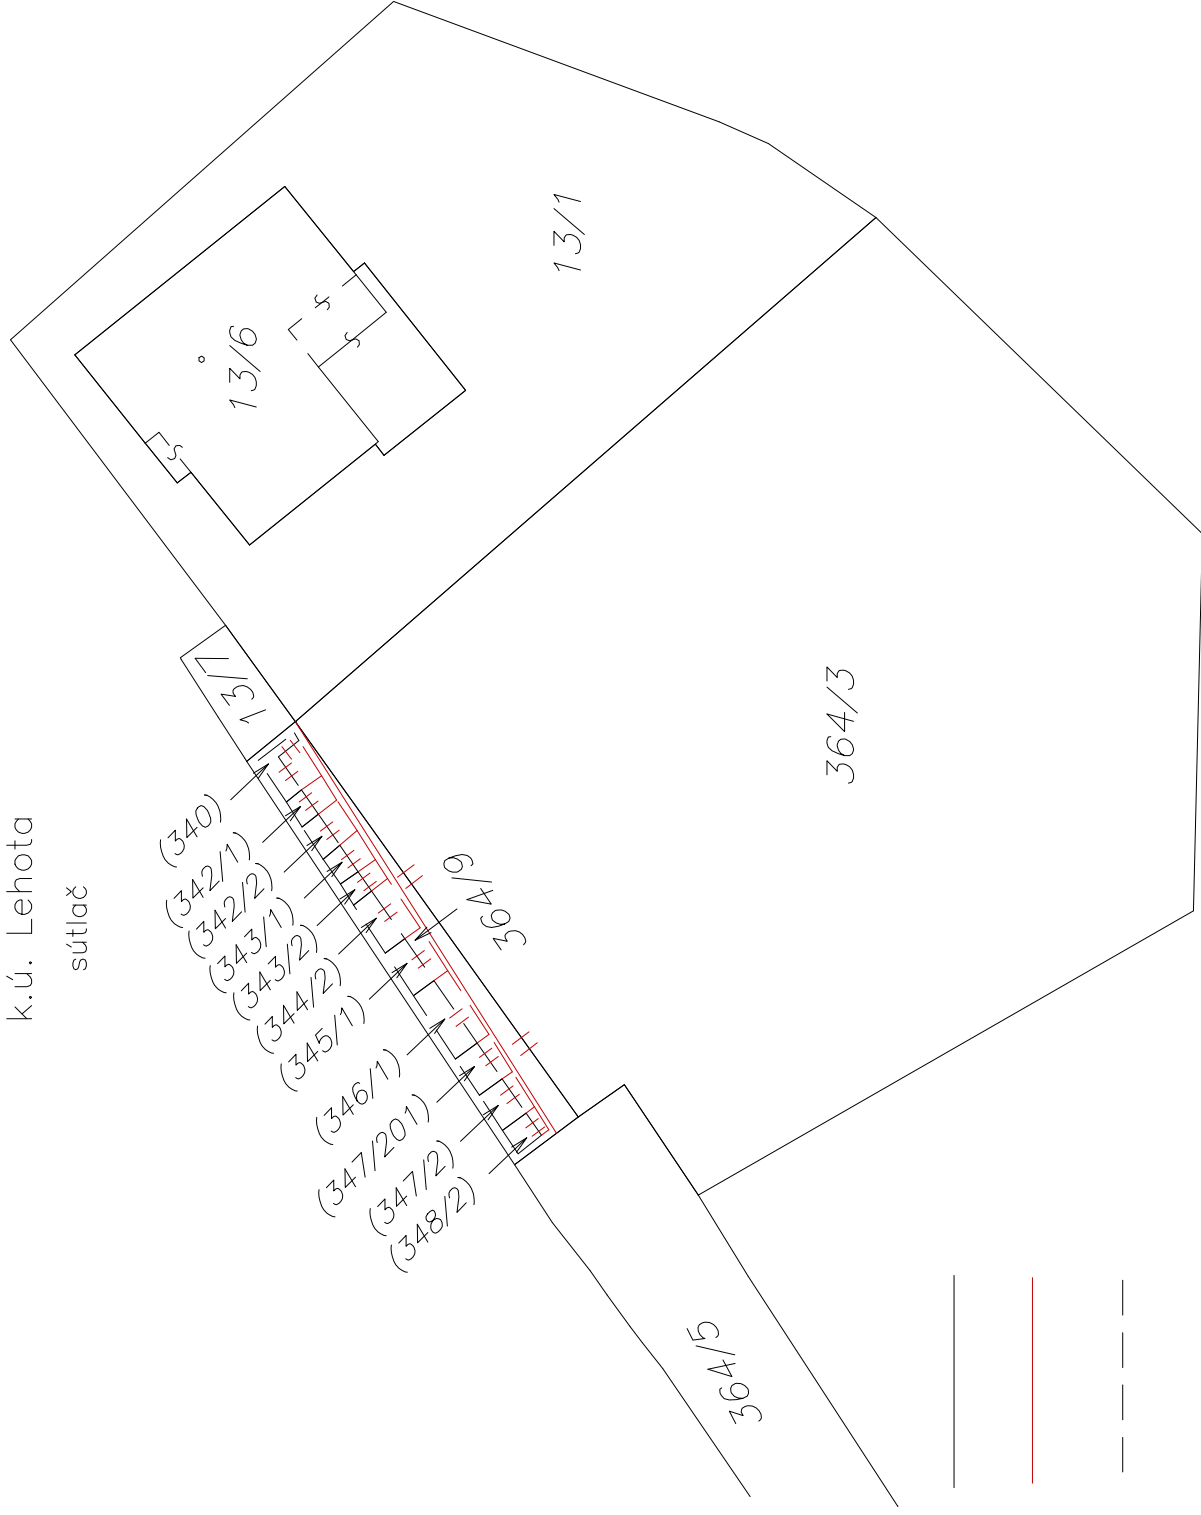

X183/2024_grafická příloha

k.ú. Lehota

sútláč

— platný stav vo VKMn

— nový stav vo VKMn

- - - platný stav v mape U0

- - - nový stav v mape U0