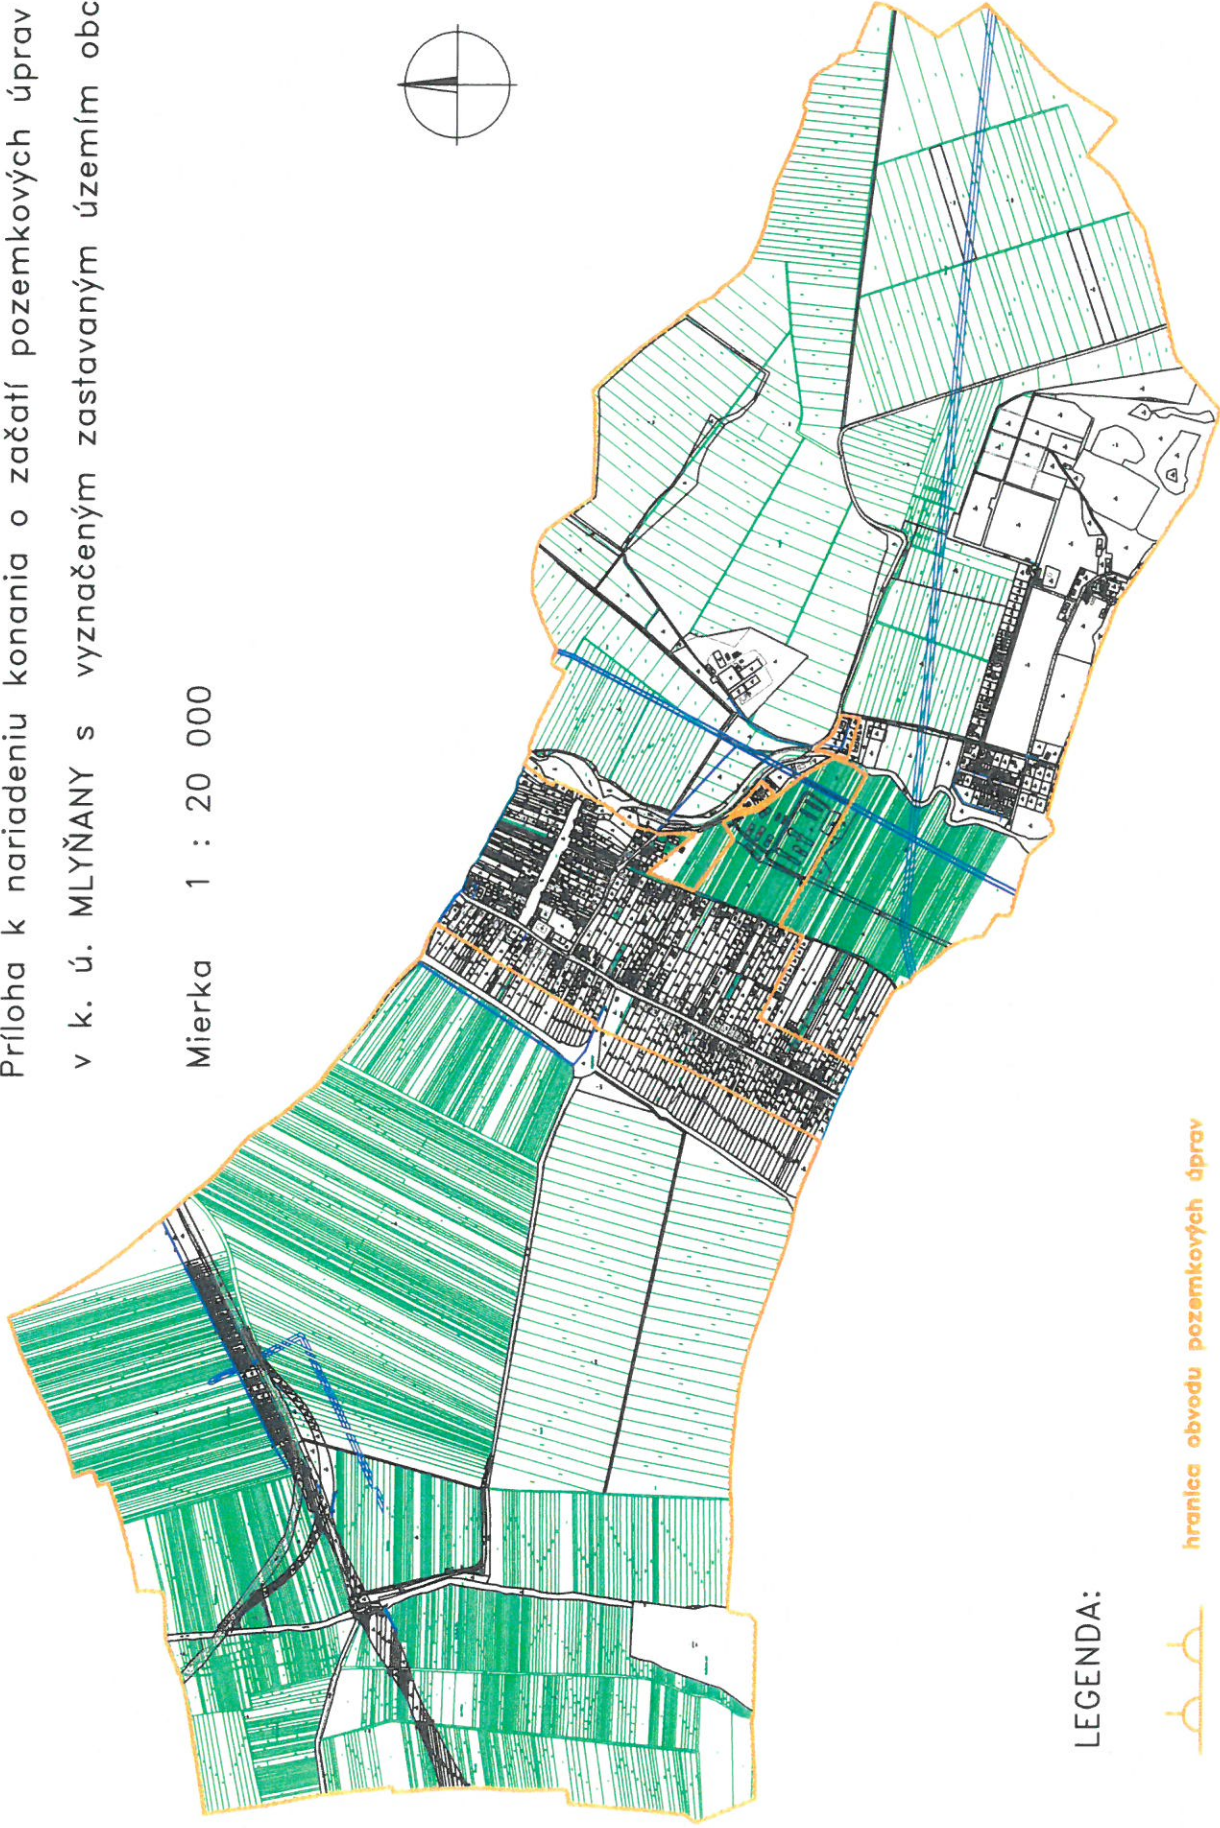

Príloha k nariadeniu konania o začatí pozemkových úprav
v k. ú. MLYŇANY s vyznačeným zastavaným územím obce

Mierka 1 : 20 000

LEGENDA:

hranica obvodu pozemkových úprav