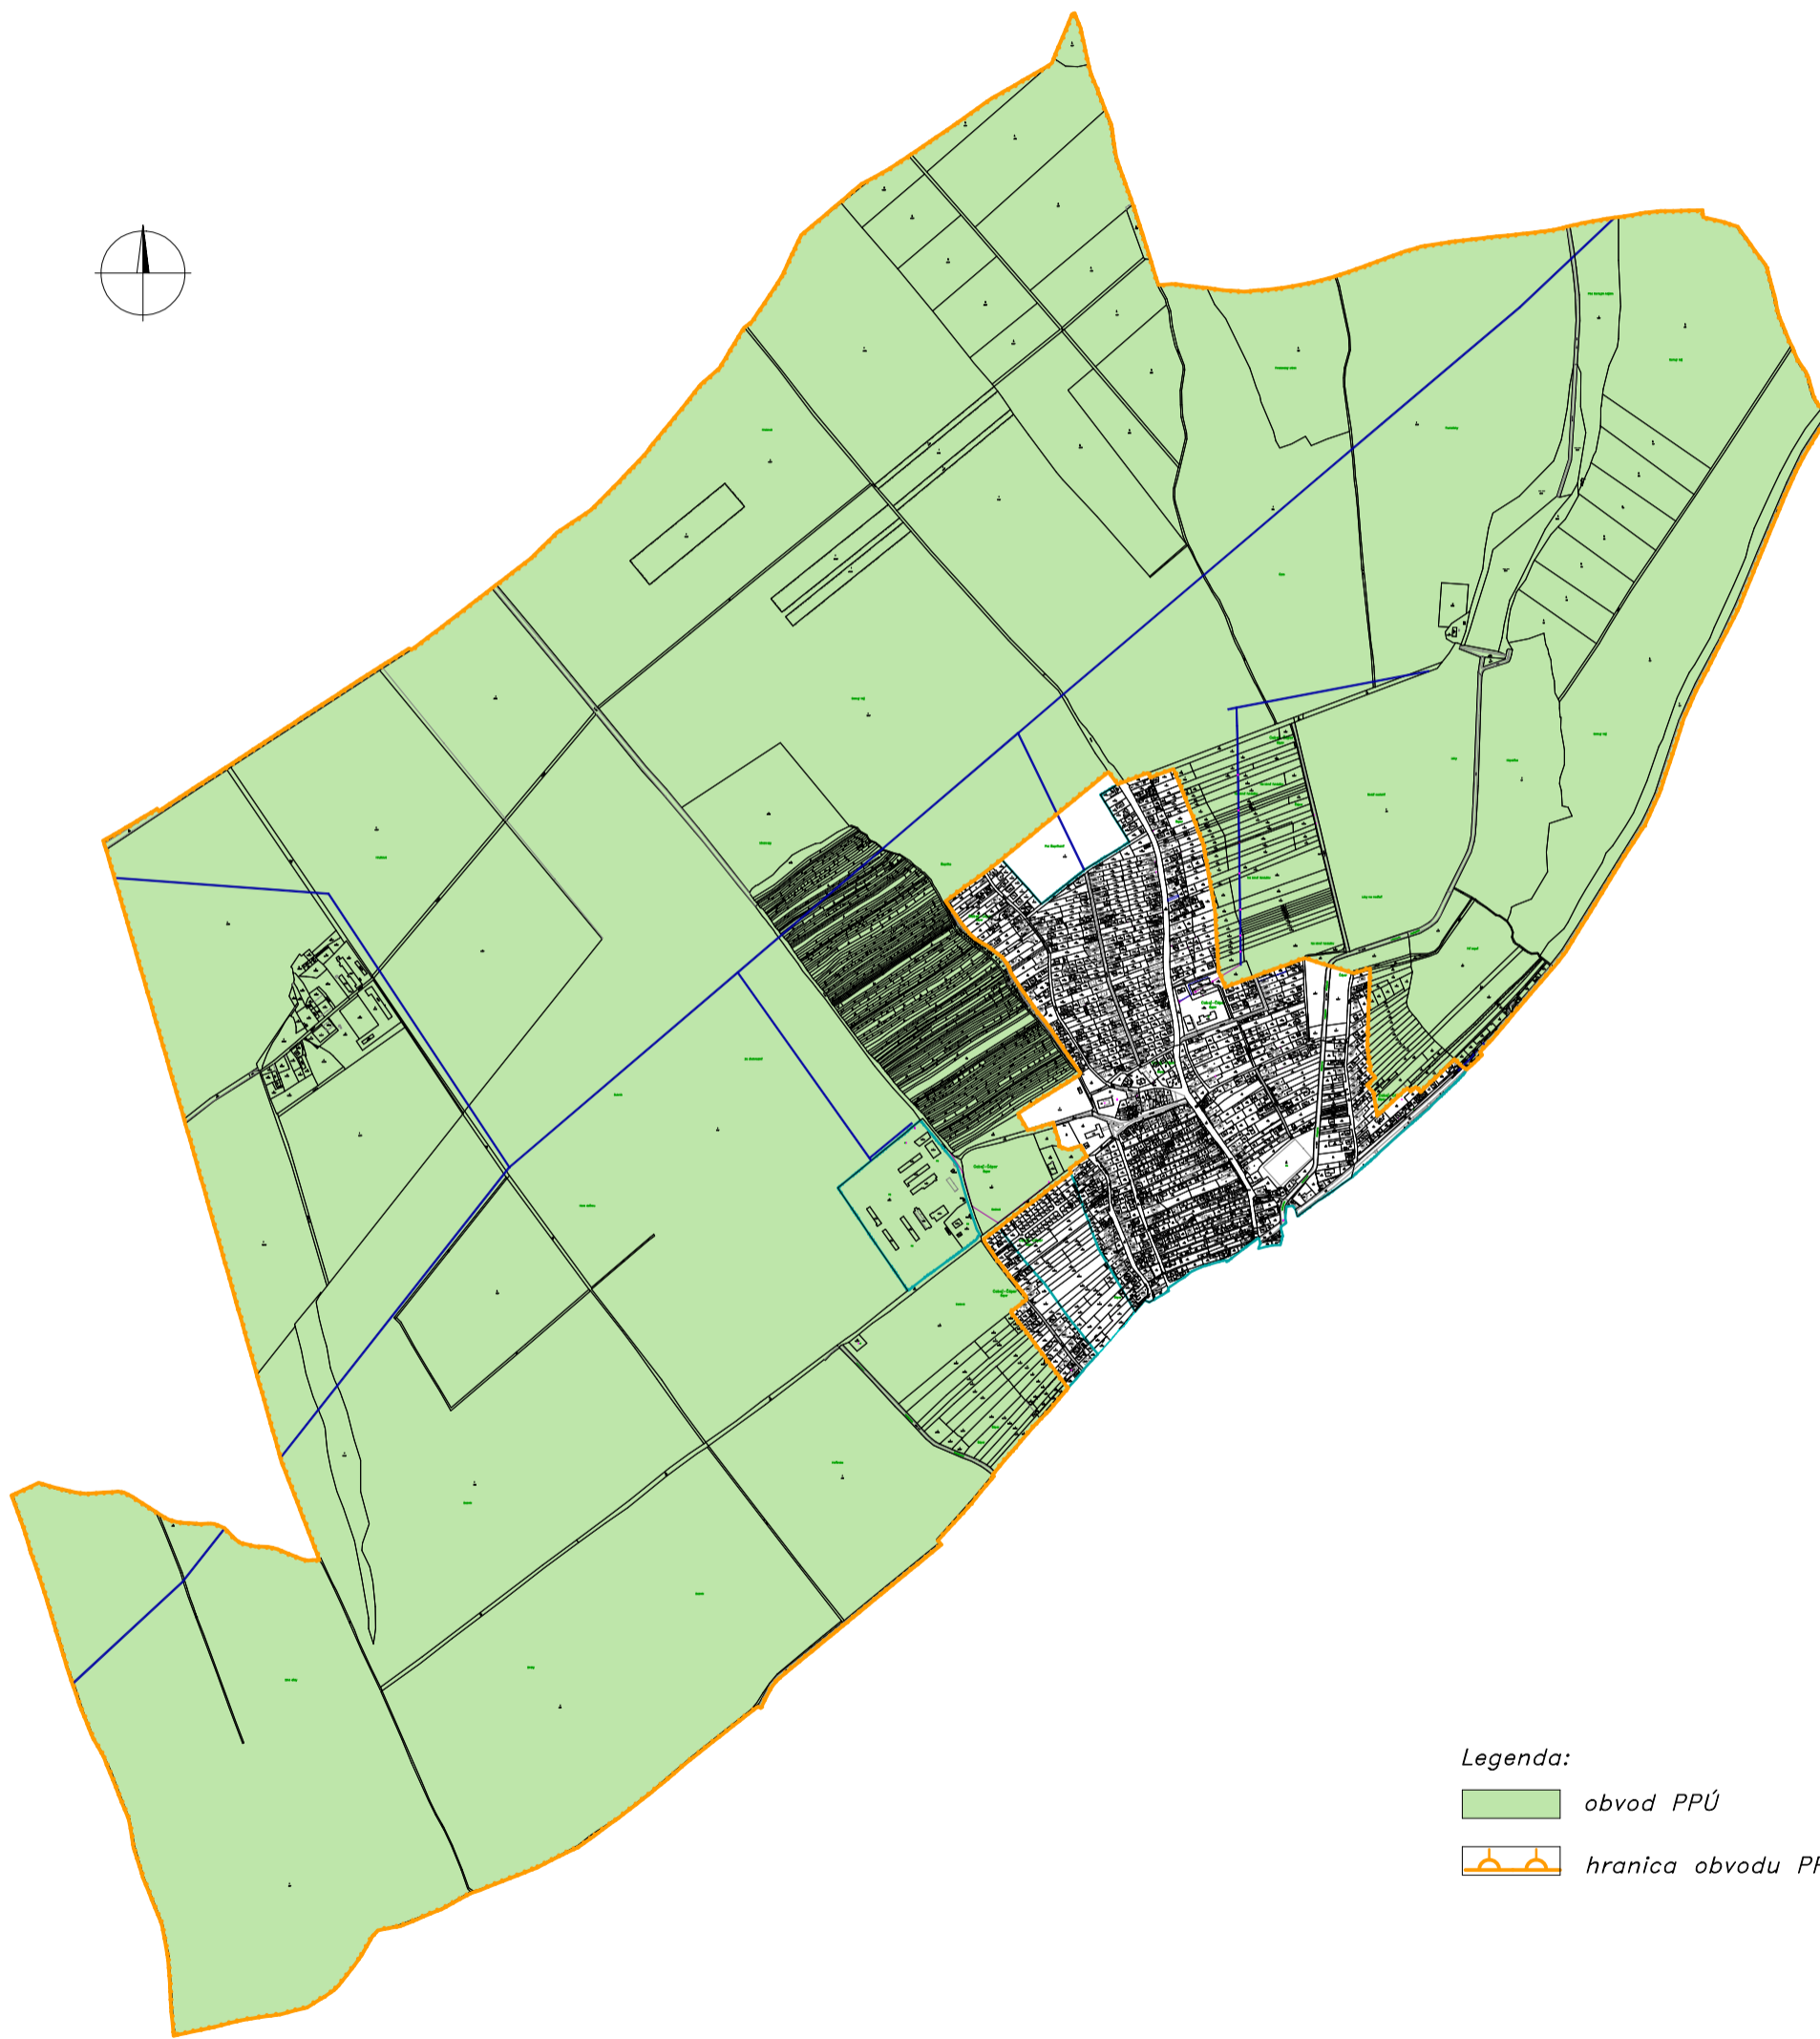

Obvod projektu pozemkových úprav

katastrálne územie ČÁPOR

mierka: 1 : 18 000

Legenda:

 obvod PPÚ

 hranica obvodu PPÚ