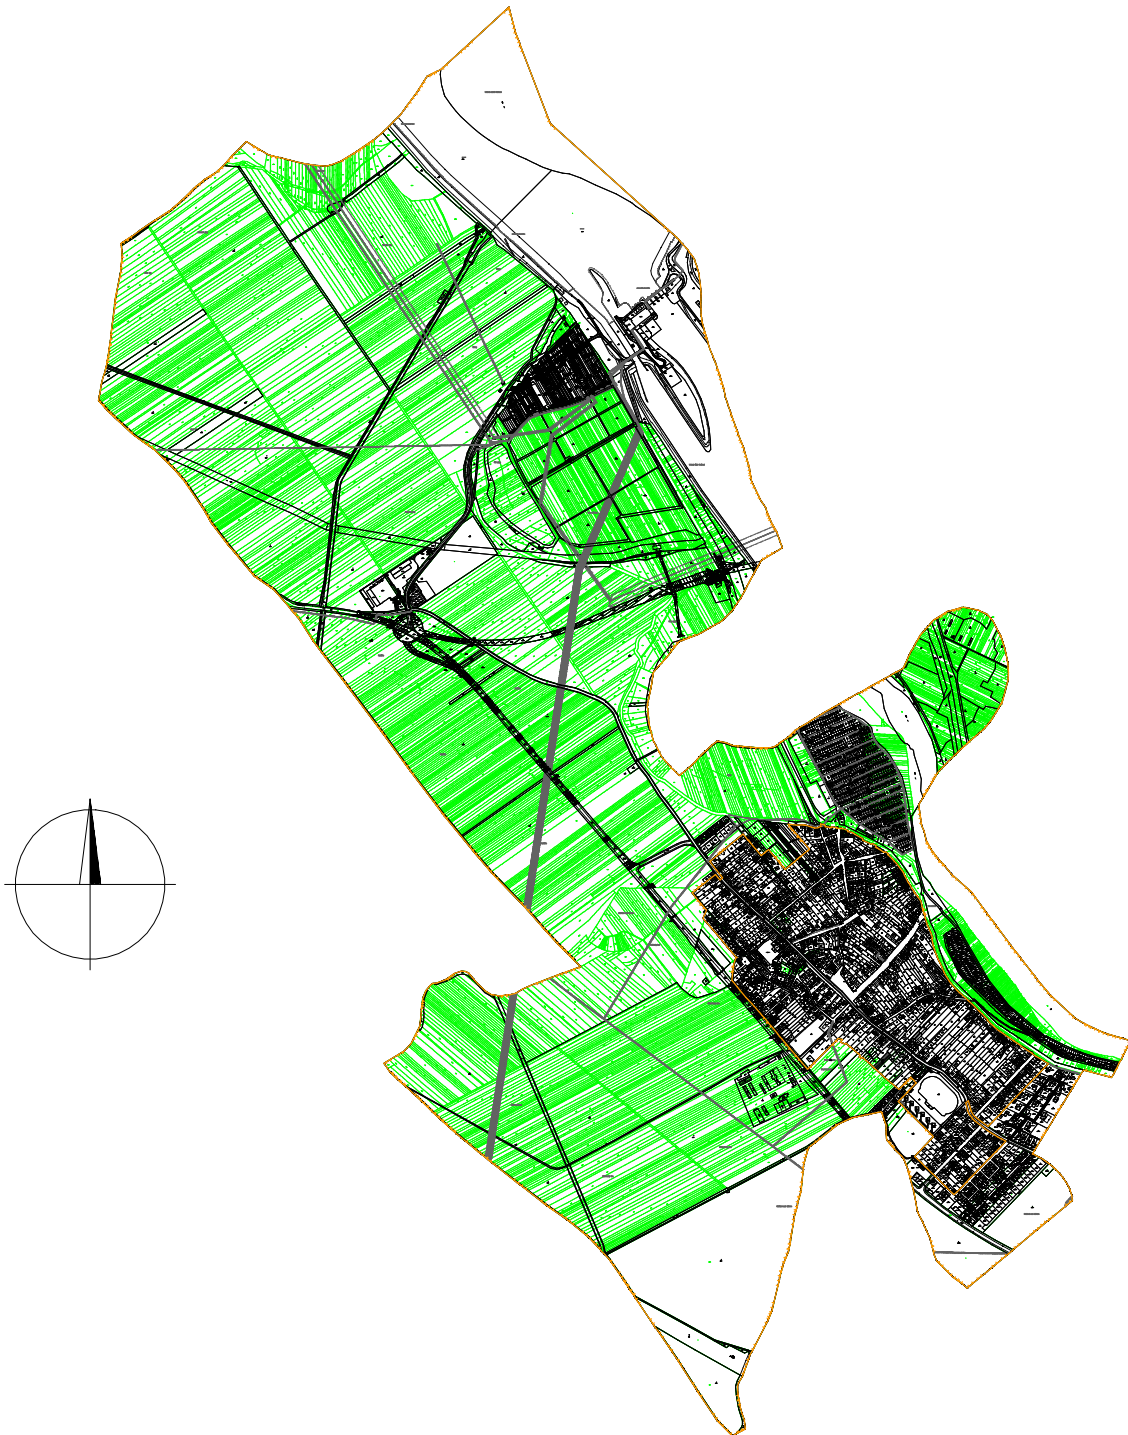

Príloha k nariadeniu konania o začatí pozemkových úprav

k.ú.: Kráľová nad Váhom

$M = 1:30000$

Legenda:

 *hranica obvodu projektu pozemkových úprav*