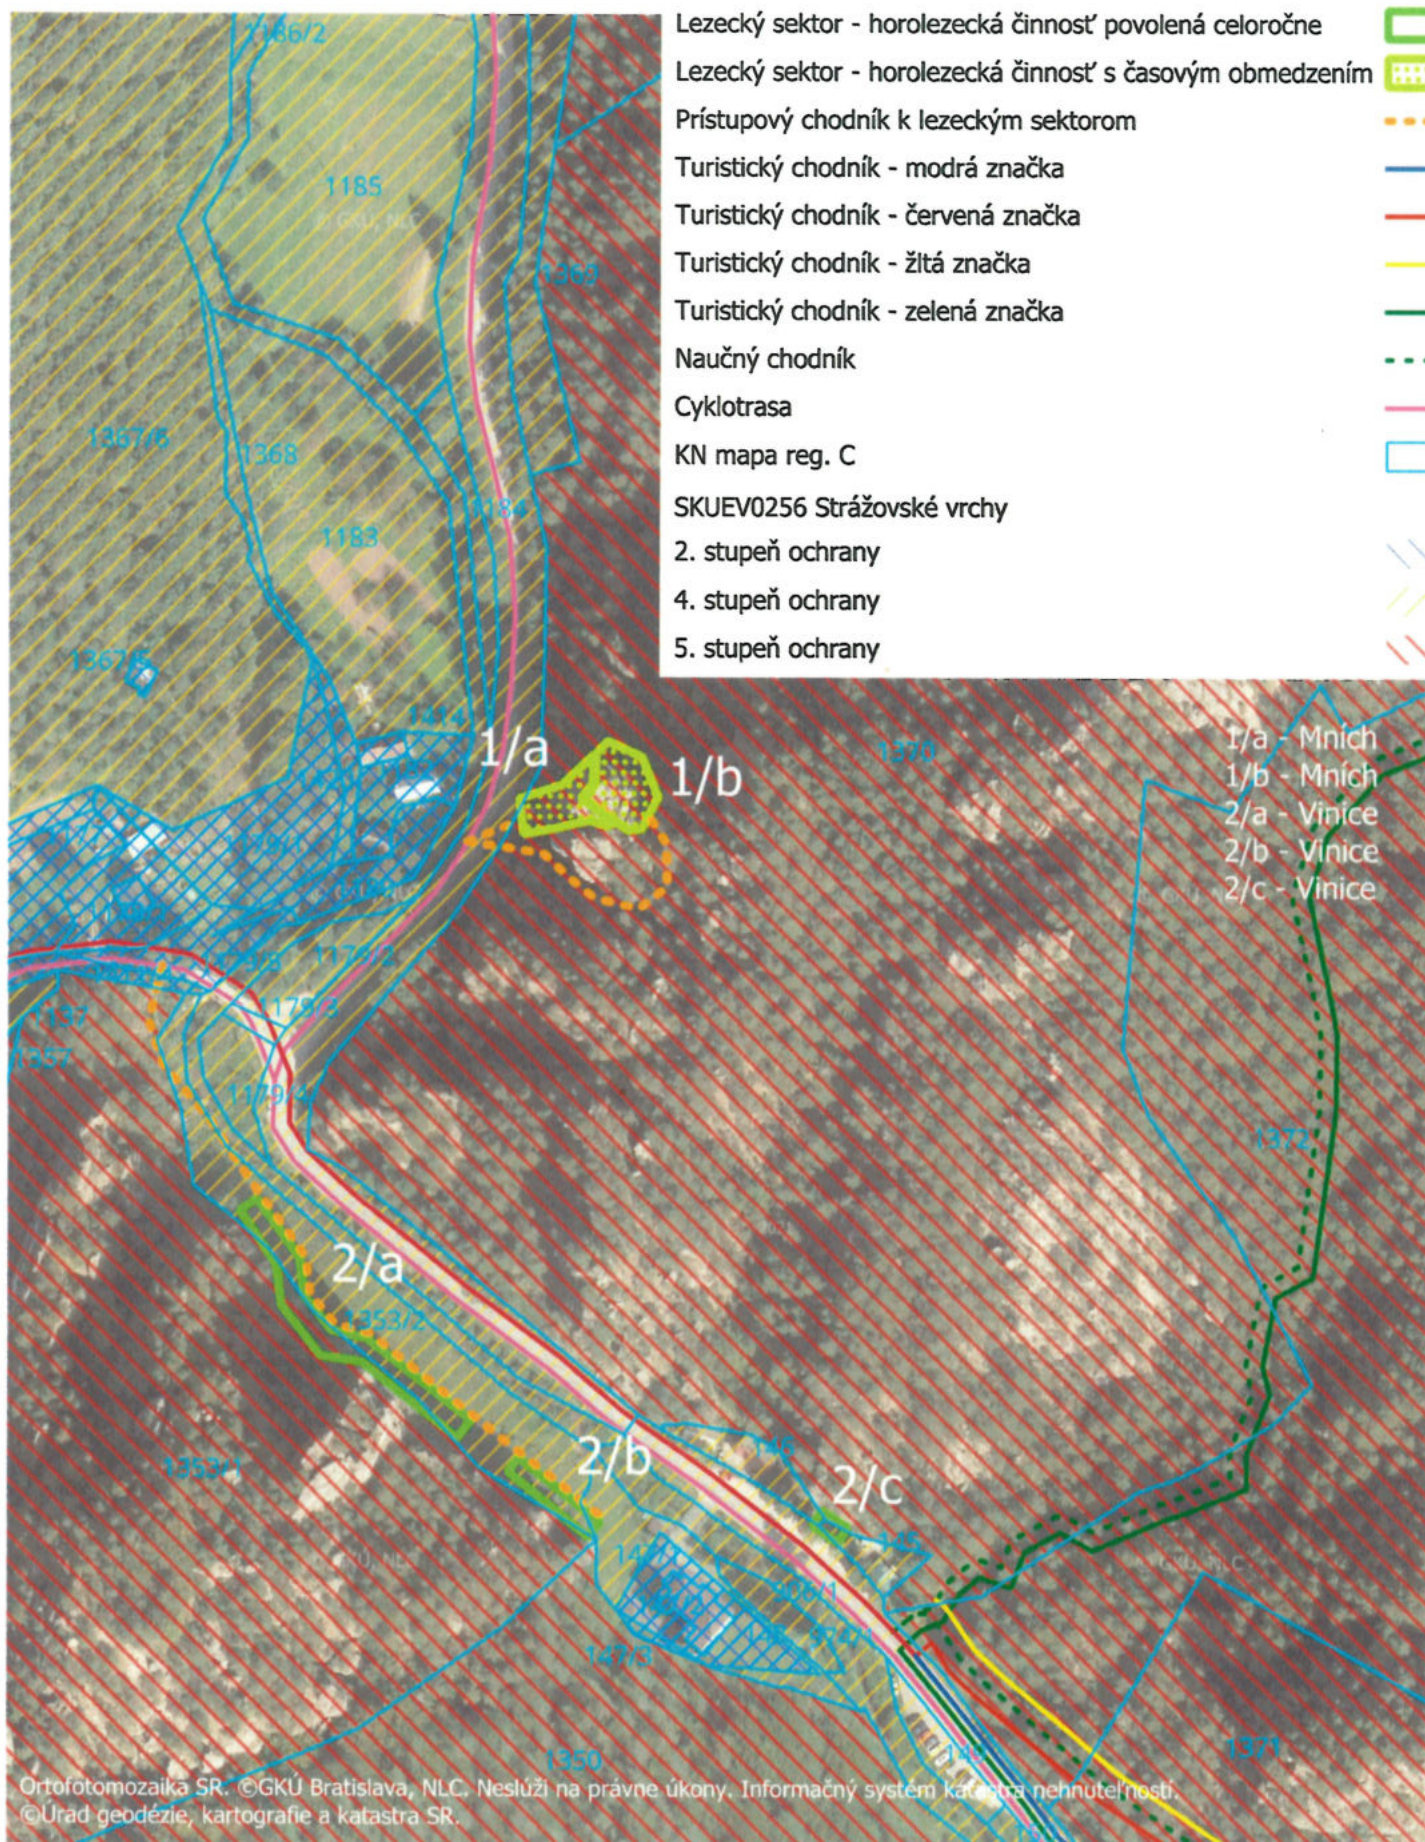

4. MAPOVÁ PRÍLOHA Č. 02  
A - LEZECKÁ LOKALITA VINICE

LEGENDA

5. MAPOVÁ PRÍLOHA Č. 03  
 B - LEZECKÁ LOKALITA SKALY POD HRADOM

## 6. MAPOVÁ PRÍLOHA Č. 04

### C - LEZECKÁ LOKALITA JAVOR

7. MAPOVÁ PRÍLOHA Č. 05  
D - LEZECKÁ LOKALITA BRADA

LEGENDA

-  Lezecký sektor - horolezecká činnosť s časovým obmedzením
  -  Prístupový chodník k lezeckým sektorom
  -  Turistický chodník - červená značka
  -  KN mapa reg. C
- SKUEV0256 Strážovské vrchy
-  5. stupeň ochrany