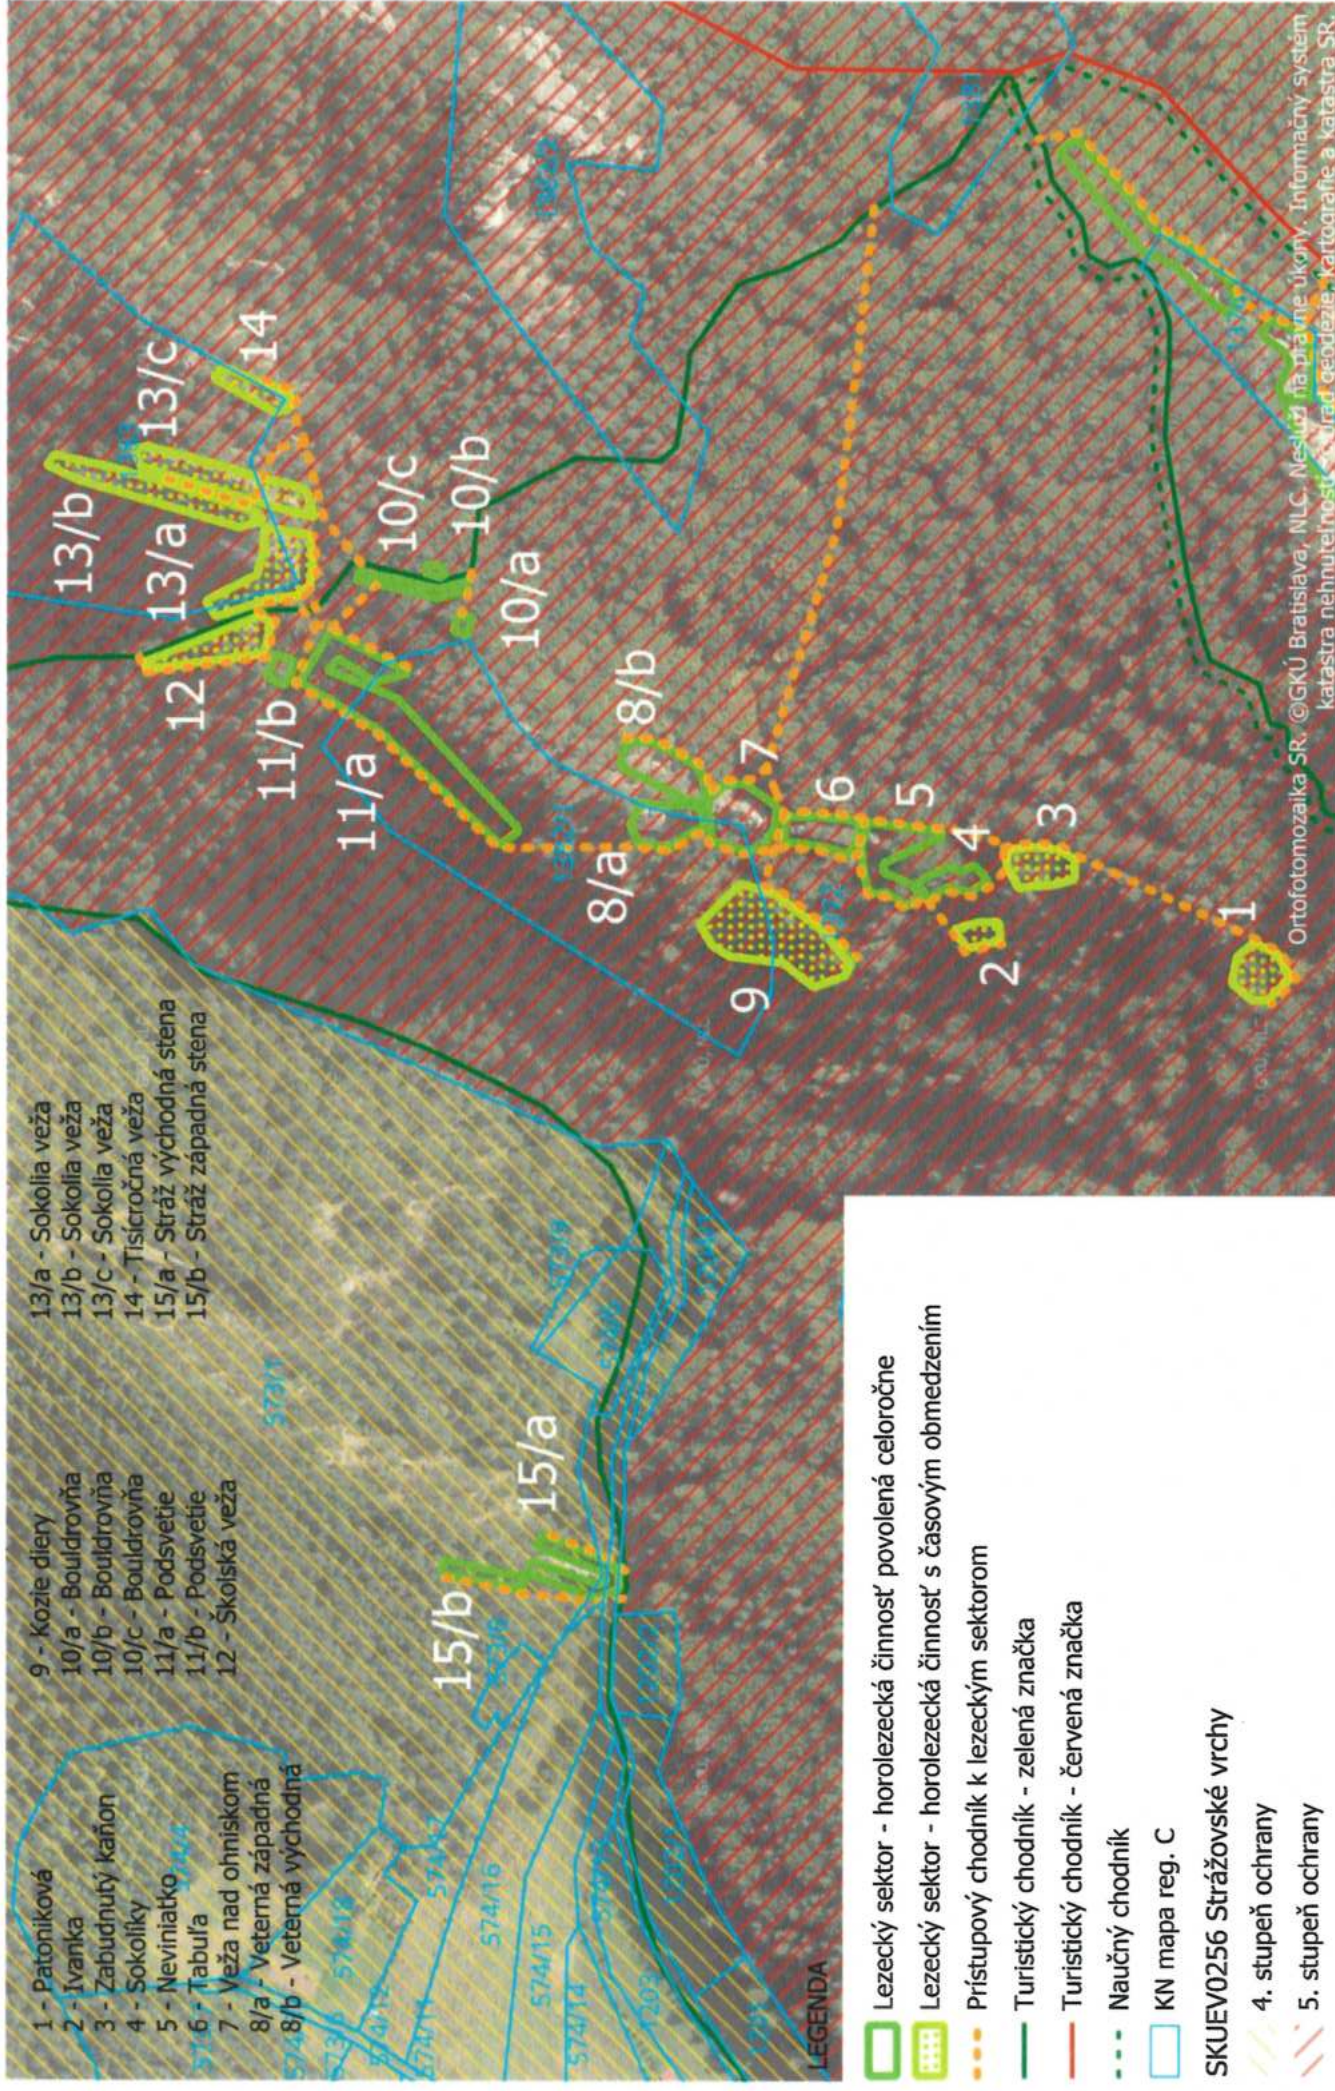

4. MAPOVÁ PRÍLOHA Č. 02  
A - LEZECKÁ LOKALITA VINICE

LEGENDA

5. MAPOVÁ PRÍLOHA Č. 03  
 B - LEZECKÁ LOKALITA SKALY POD HRADOM

## 6. MAPOVÁ PRÍLOHA Č. 04

### C - LEZECKÁ LOKALITA JAVOR

7. MAPOVÁ PRÍLOHA Č. 05  
D - LEZECKÁ LOKALITA BRADA

LEGENDA

-  Lezecký sektor - horolezecká činnosť s časovým obmedzením
  -  Prístupový chodník k lezeckým sektorom
  -  Turistický chodník - červená značka
  -  KN mapa reg. C
- SKUEV0256 Strážovské vrchy
-  5. stupeň ochrany