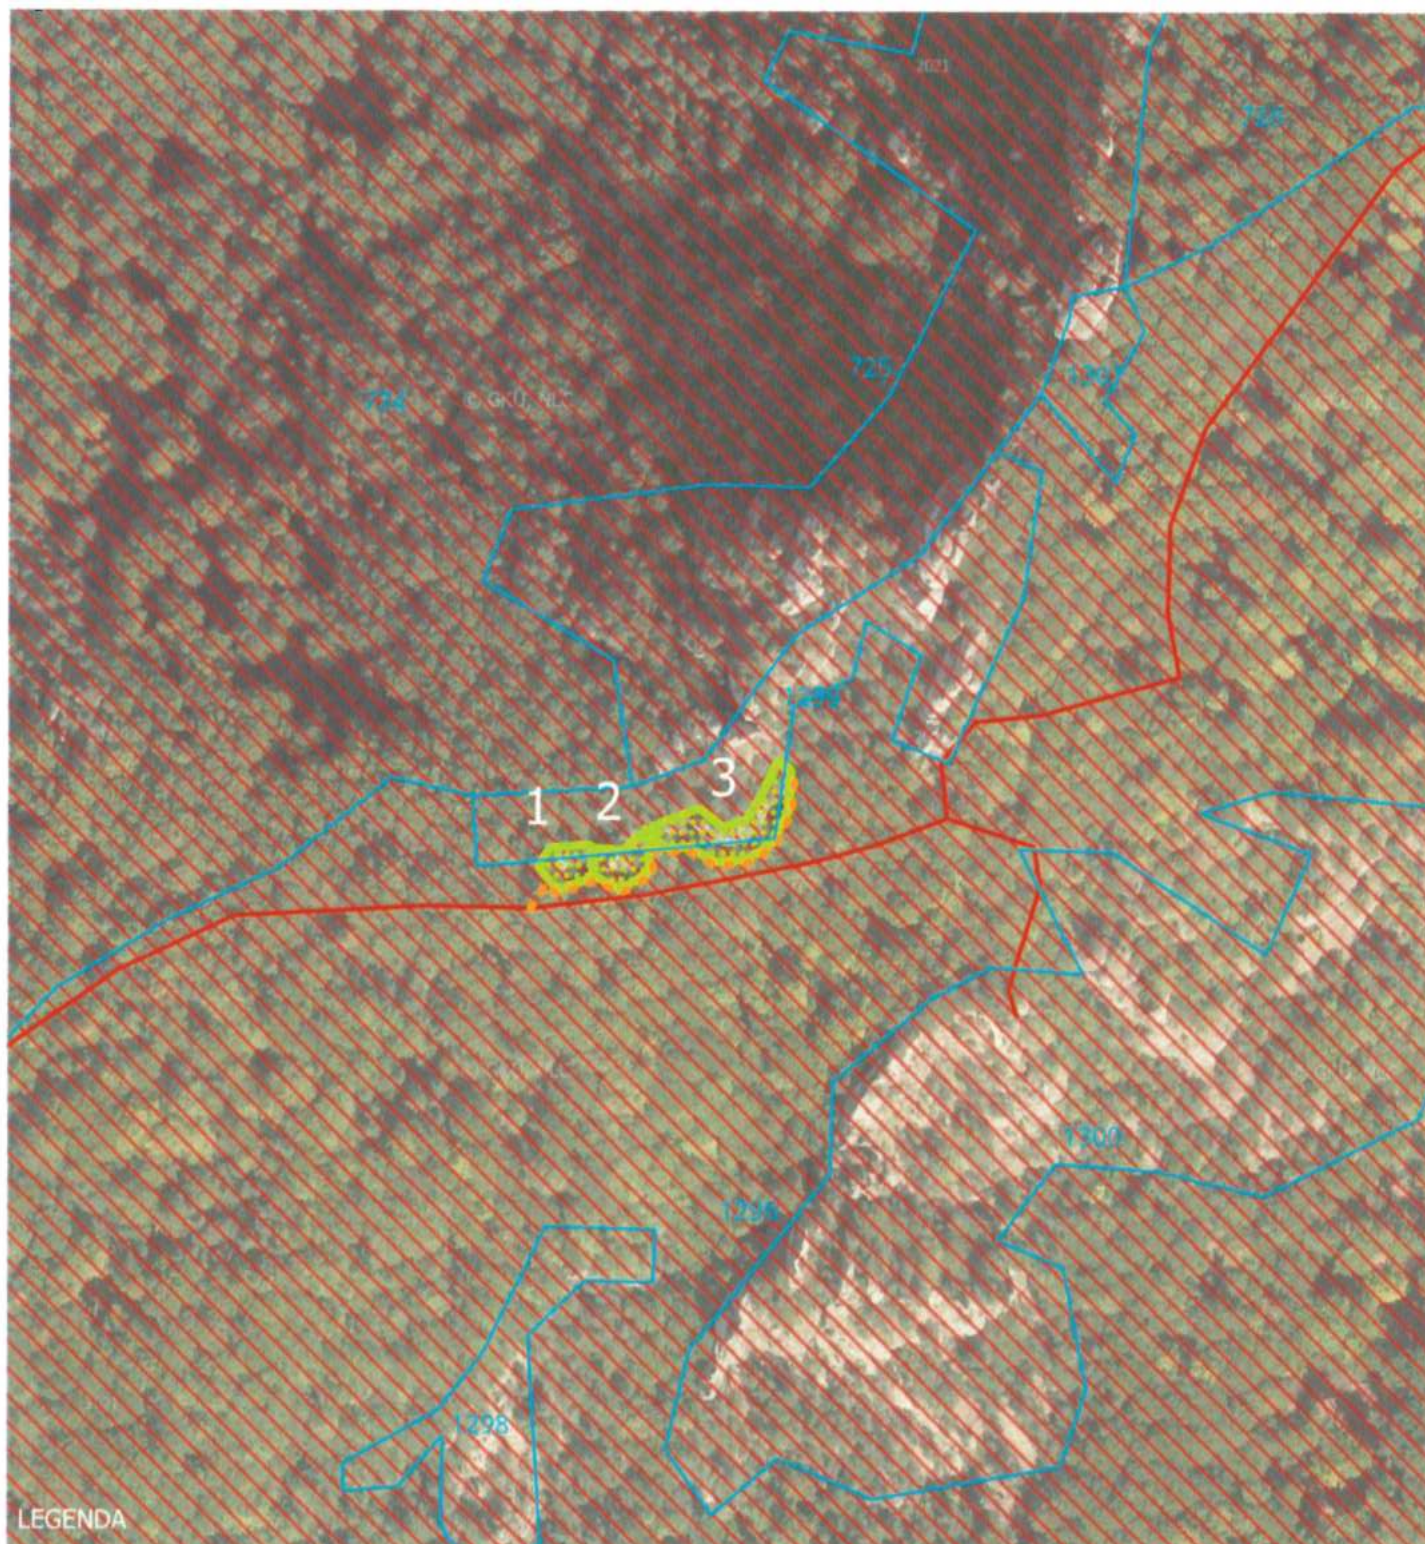

4. MAPOVÁ PRÍLOHA Č. 02  
A - LEZECKÁ LOKALITA VINICE

LEGENDA

5. MAPOVÁ PRÍLOHA Č. 03  
 B - LEZECKÁ LOKALITA SKALY POD HRADOM

## 6. MAPOVÁ PRÍLOHA Č. 04

### C - LEZECKÁ LOKALITA JAVOR

7. MAPOVÁ PRÍLOHA Č. 05  
D - LEZECKÁ LOKALITA BRADA

LEGENDA

-  Lezecký sektor - horolezecká činnosť s časovým obmedzením
  -  Prístupový chodník k lezeckým sektorom
  -  Turistický chodník - červená značka
  -  KN mapa reg. C
- SKUEV0256 Strážovské vrchy
-  5. stupeň ochrany