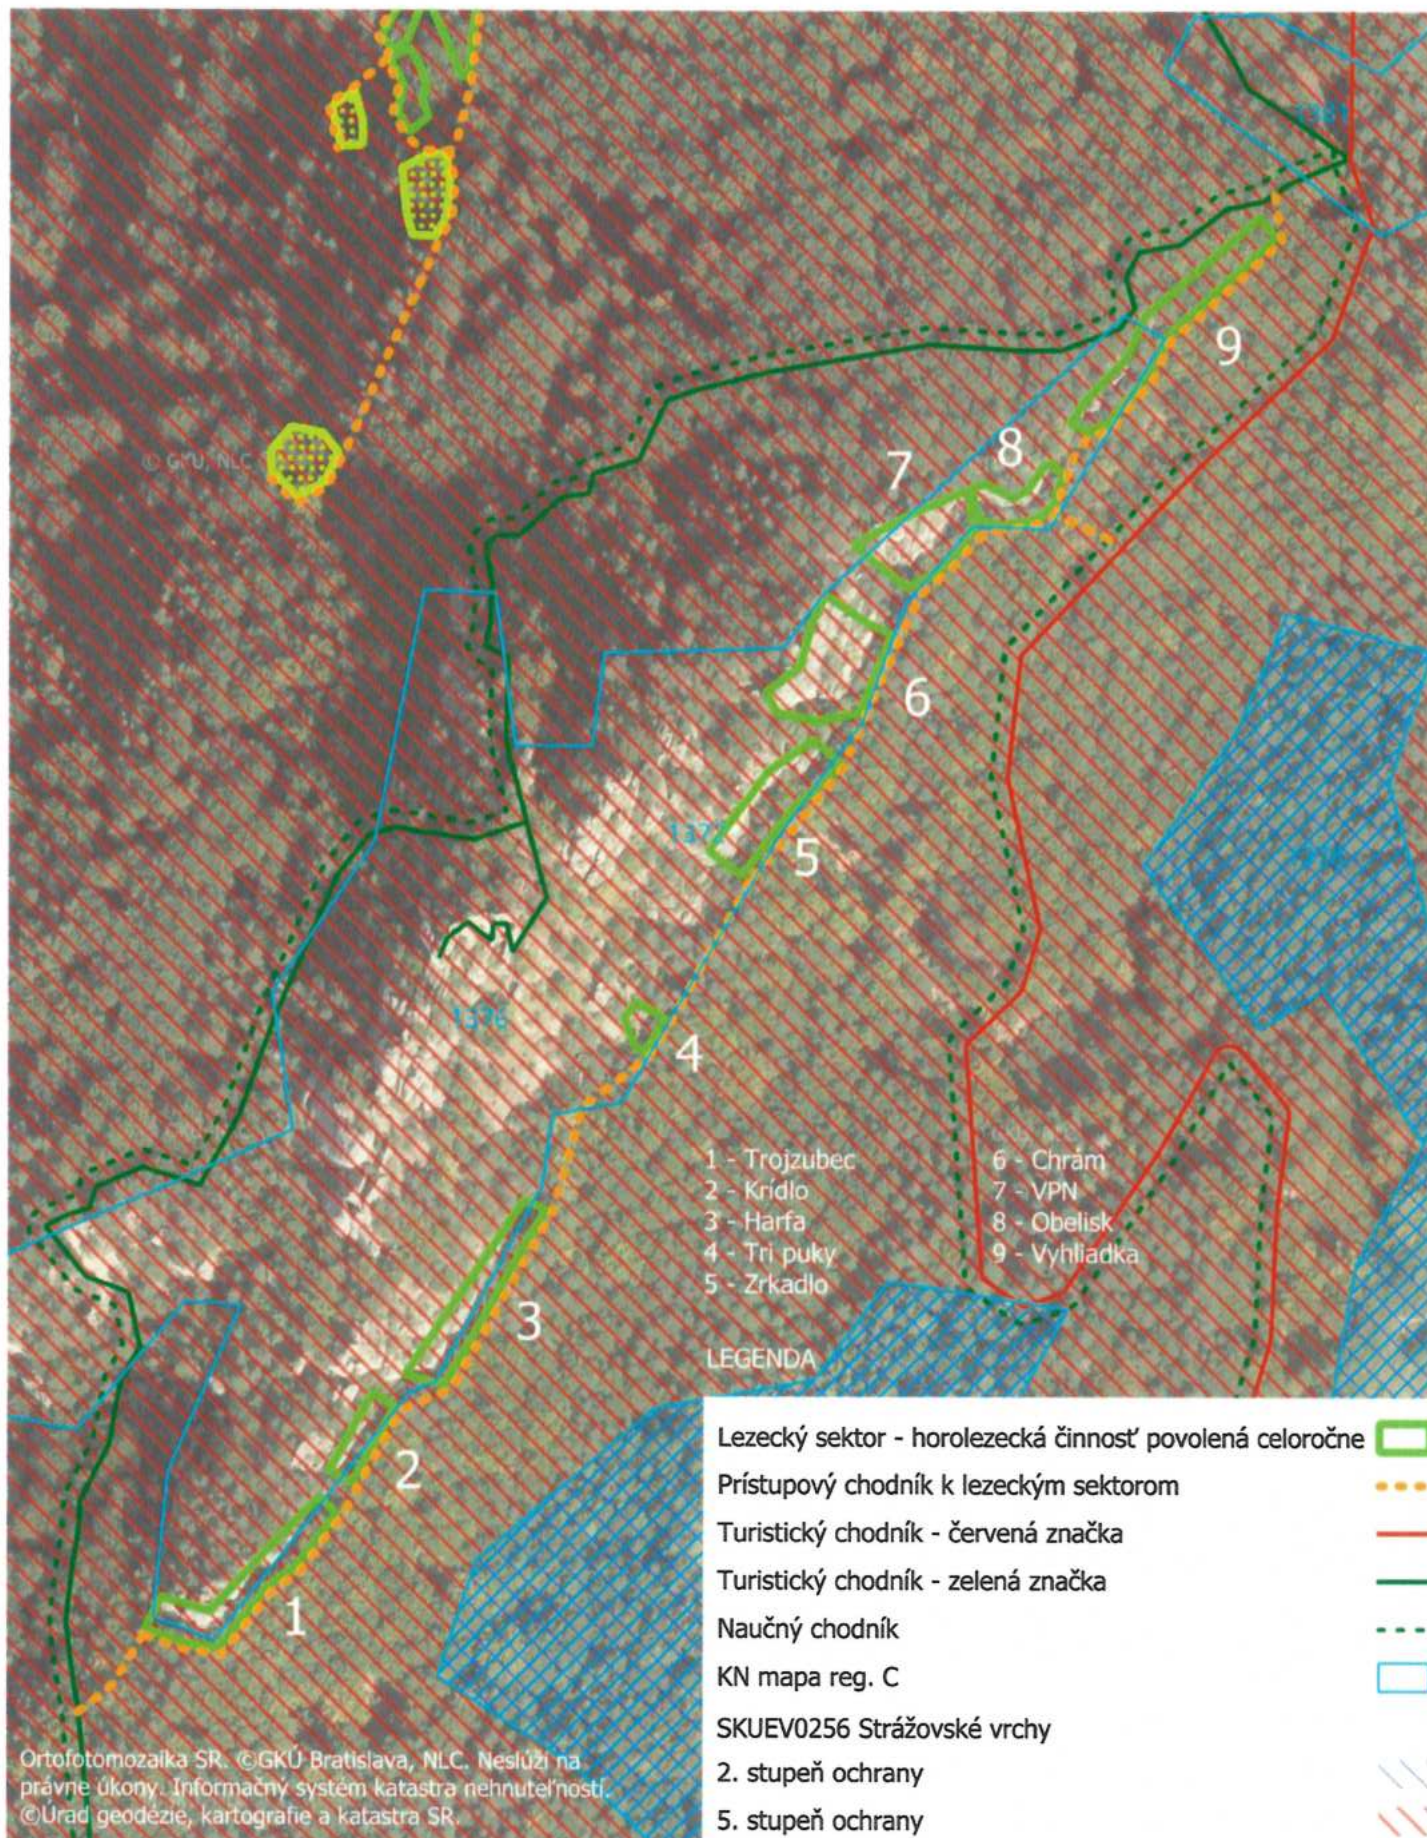

4. MAPOVÁ PRÍLOHA Č. 02  
A - LEZECKÁ LOKALITA VINICE

LEGENDA

5. MAPOVÁ PRÍLOHA Č. 03  
 B - LEZECKÁ LOKALITA SKALY POD HRADOM

## 6. MAPOVÁ PRÍLOHA Č. 04

### C - LEZECKÁ LOKALITA JAVOR

7. MAPOVÁ PRÍLOHA Č. 05  
D - LEZECKÁ LOKALITA BRADA

LEGENDA

-  Lezecký sektor - horolezecká činnosť s časovým obmedzením
  -  Prístupový chodník k lezeckým sektorom
  -  Turistický chodník - červená značka
  -  KN mapa reg. C
- SKUEV0256 Strážovské vrchy
-  5. stupeň ochrany